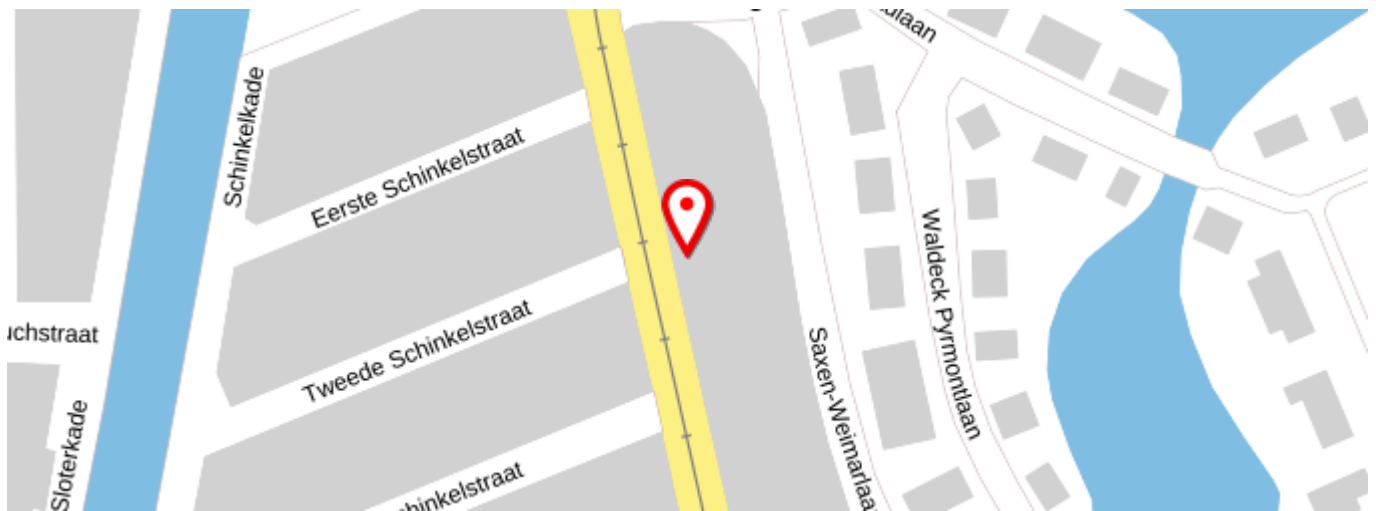

### Melding

Toelichting : Gevaarlijke fiets drempel; door boom wortel op 5.1, 2, e (in de buurt van Café Hans), je wordt als fietser bijna gelanceerd

Overlast : 13-09-2023 18:58

Stadsdeel : Zuid

Adres : 5.1, 2, e 5.1, 2, e Amsterdam