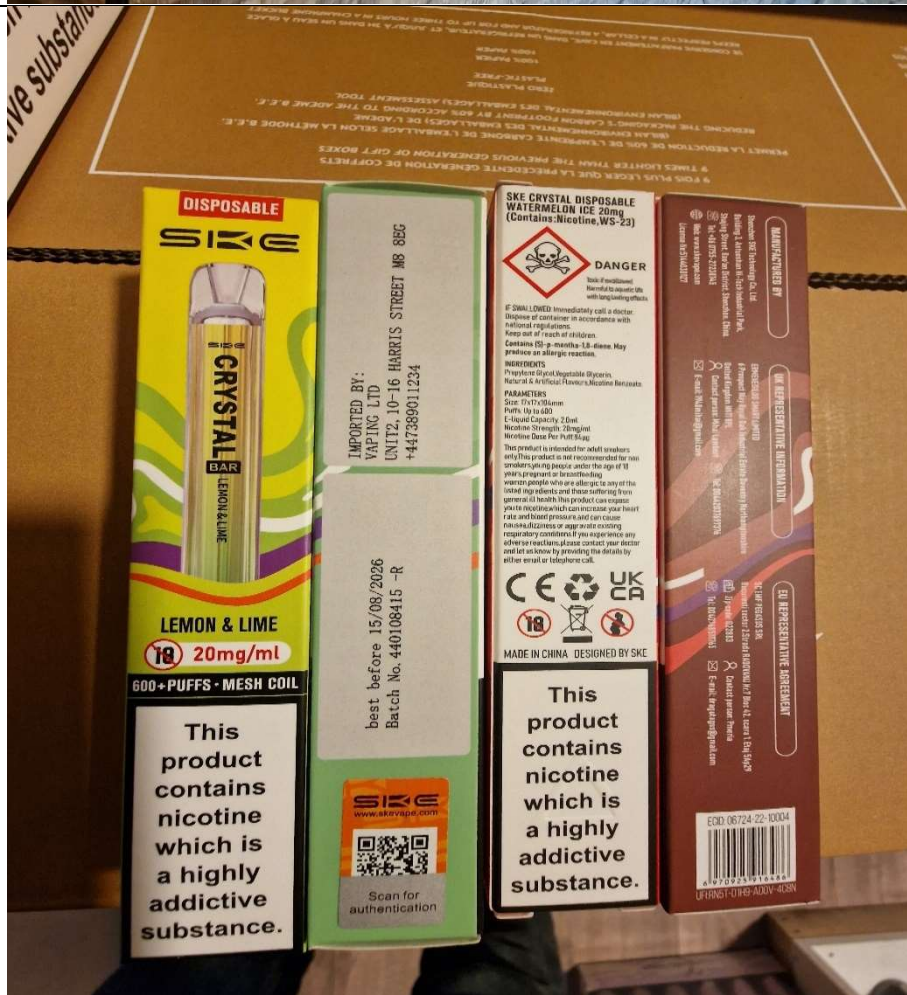

1.  
Achterzijde  
verkooptoonbank  
met kassa

2.  
Crystal SKE  
Smaak lemon &  
lime  
Best before  
15/08/2026

3. Crystal 4500  
Smaak blueberry raspberries

4. SKE crystal 4500  
Blueberry sour raspberry

5. Randm Fumot  
Shisha smaak "mint"

6. Randm Fumot  
Shisha mint  
0.8 % nicotine  
E-liquid capacity  
20 ml

7.  
Overzicht keuken  
met zeil op het  
aanrecht

8.  
Elektronische  
sigaretten in  
verschillende  
smaken in de  
keuken van de  
slijterij in een lade