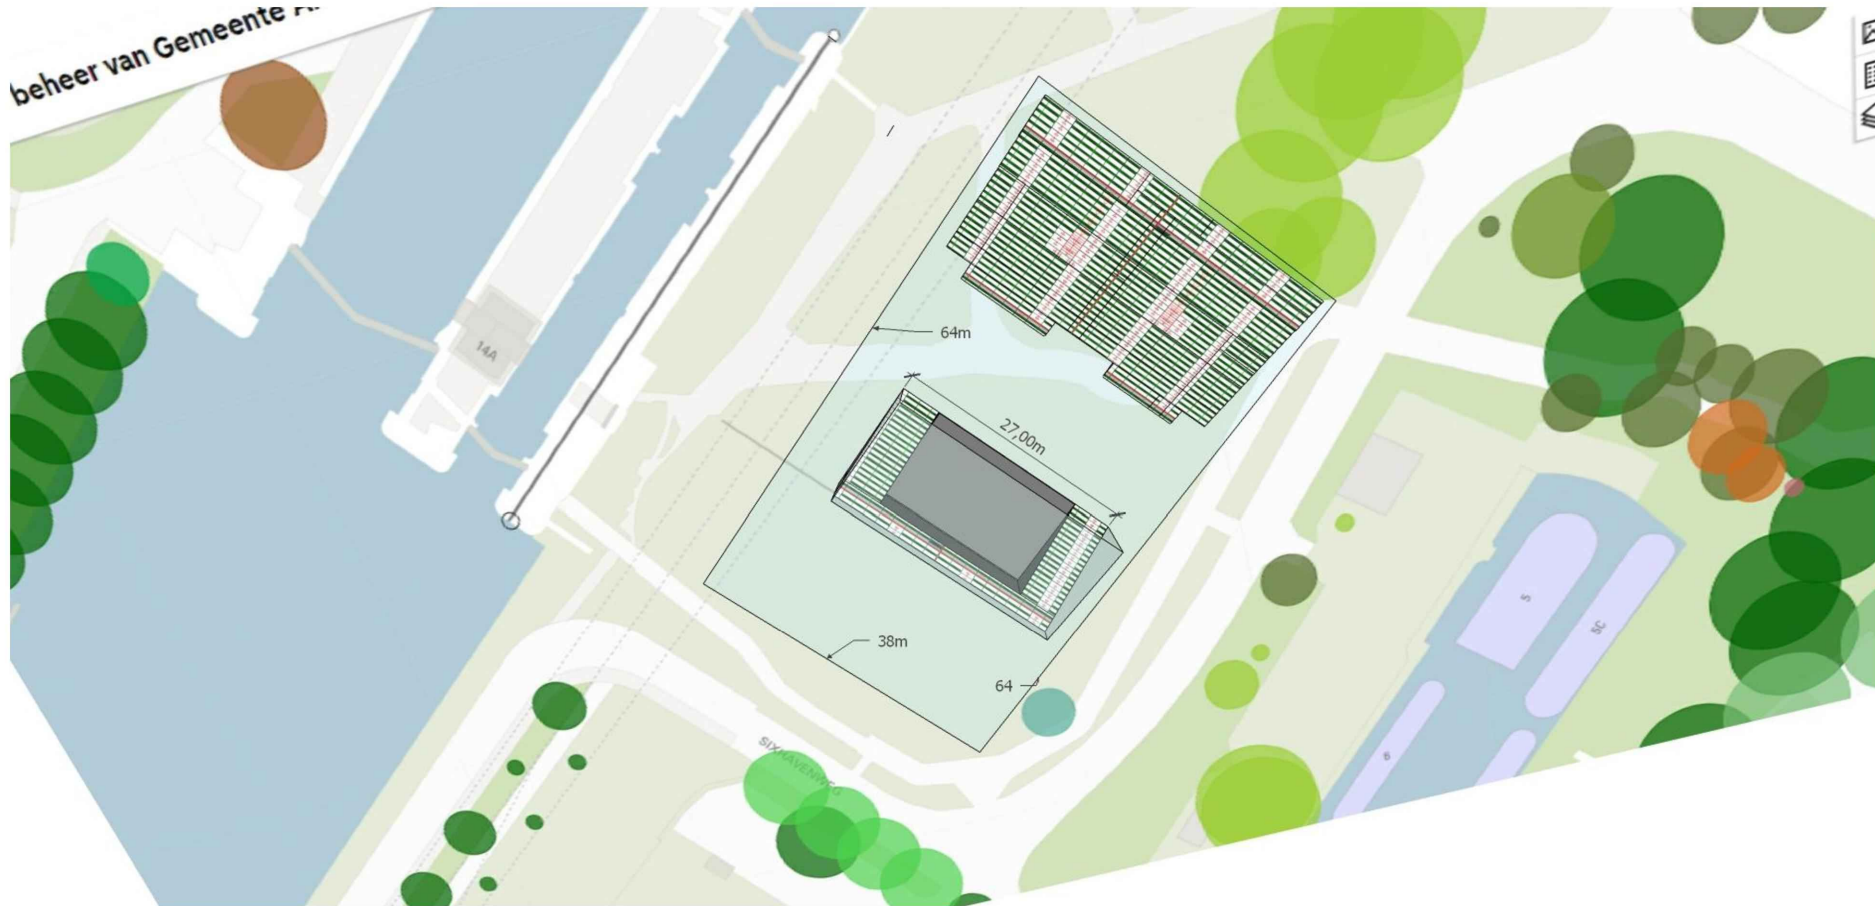

Legenda

Een nieuwe hoofdgroenstructuur

19 - 52.383552 - 4.907893

Legenda

Een nieuwe hoofdgroenstructuur

Sketch up. Indicatieve schets tribune- podium en Hoofdtribune

beheer van Gemeente

14A

64m

27,00m

38m

64

SIX AVENUE

5

3C

6