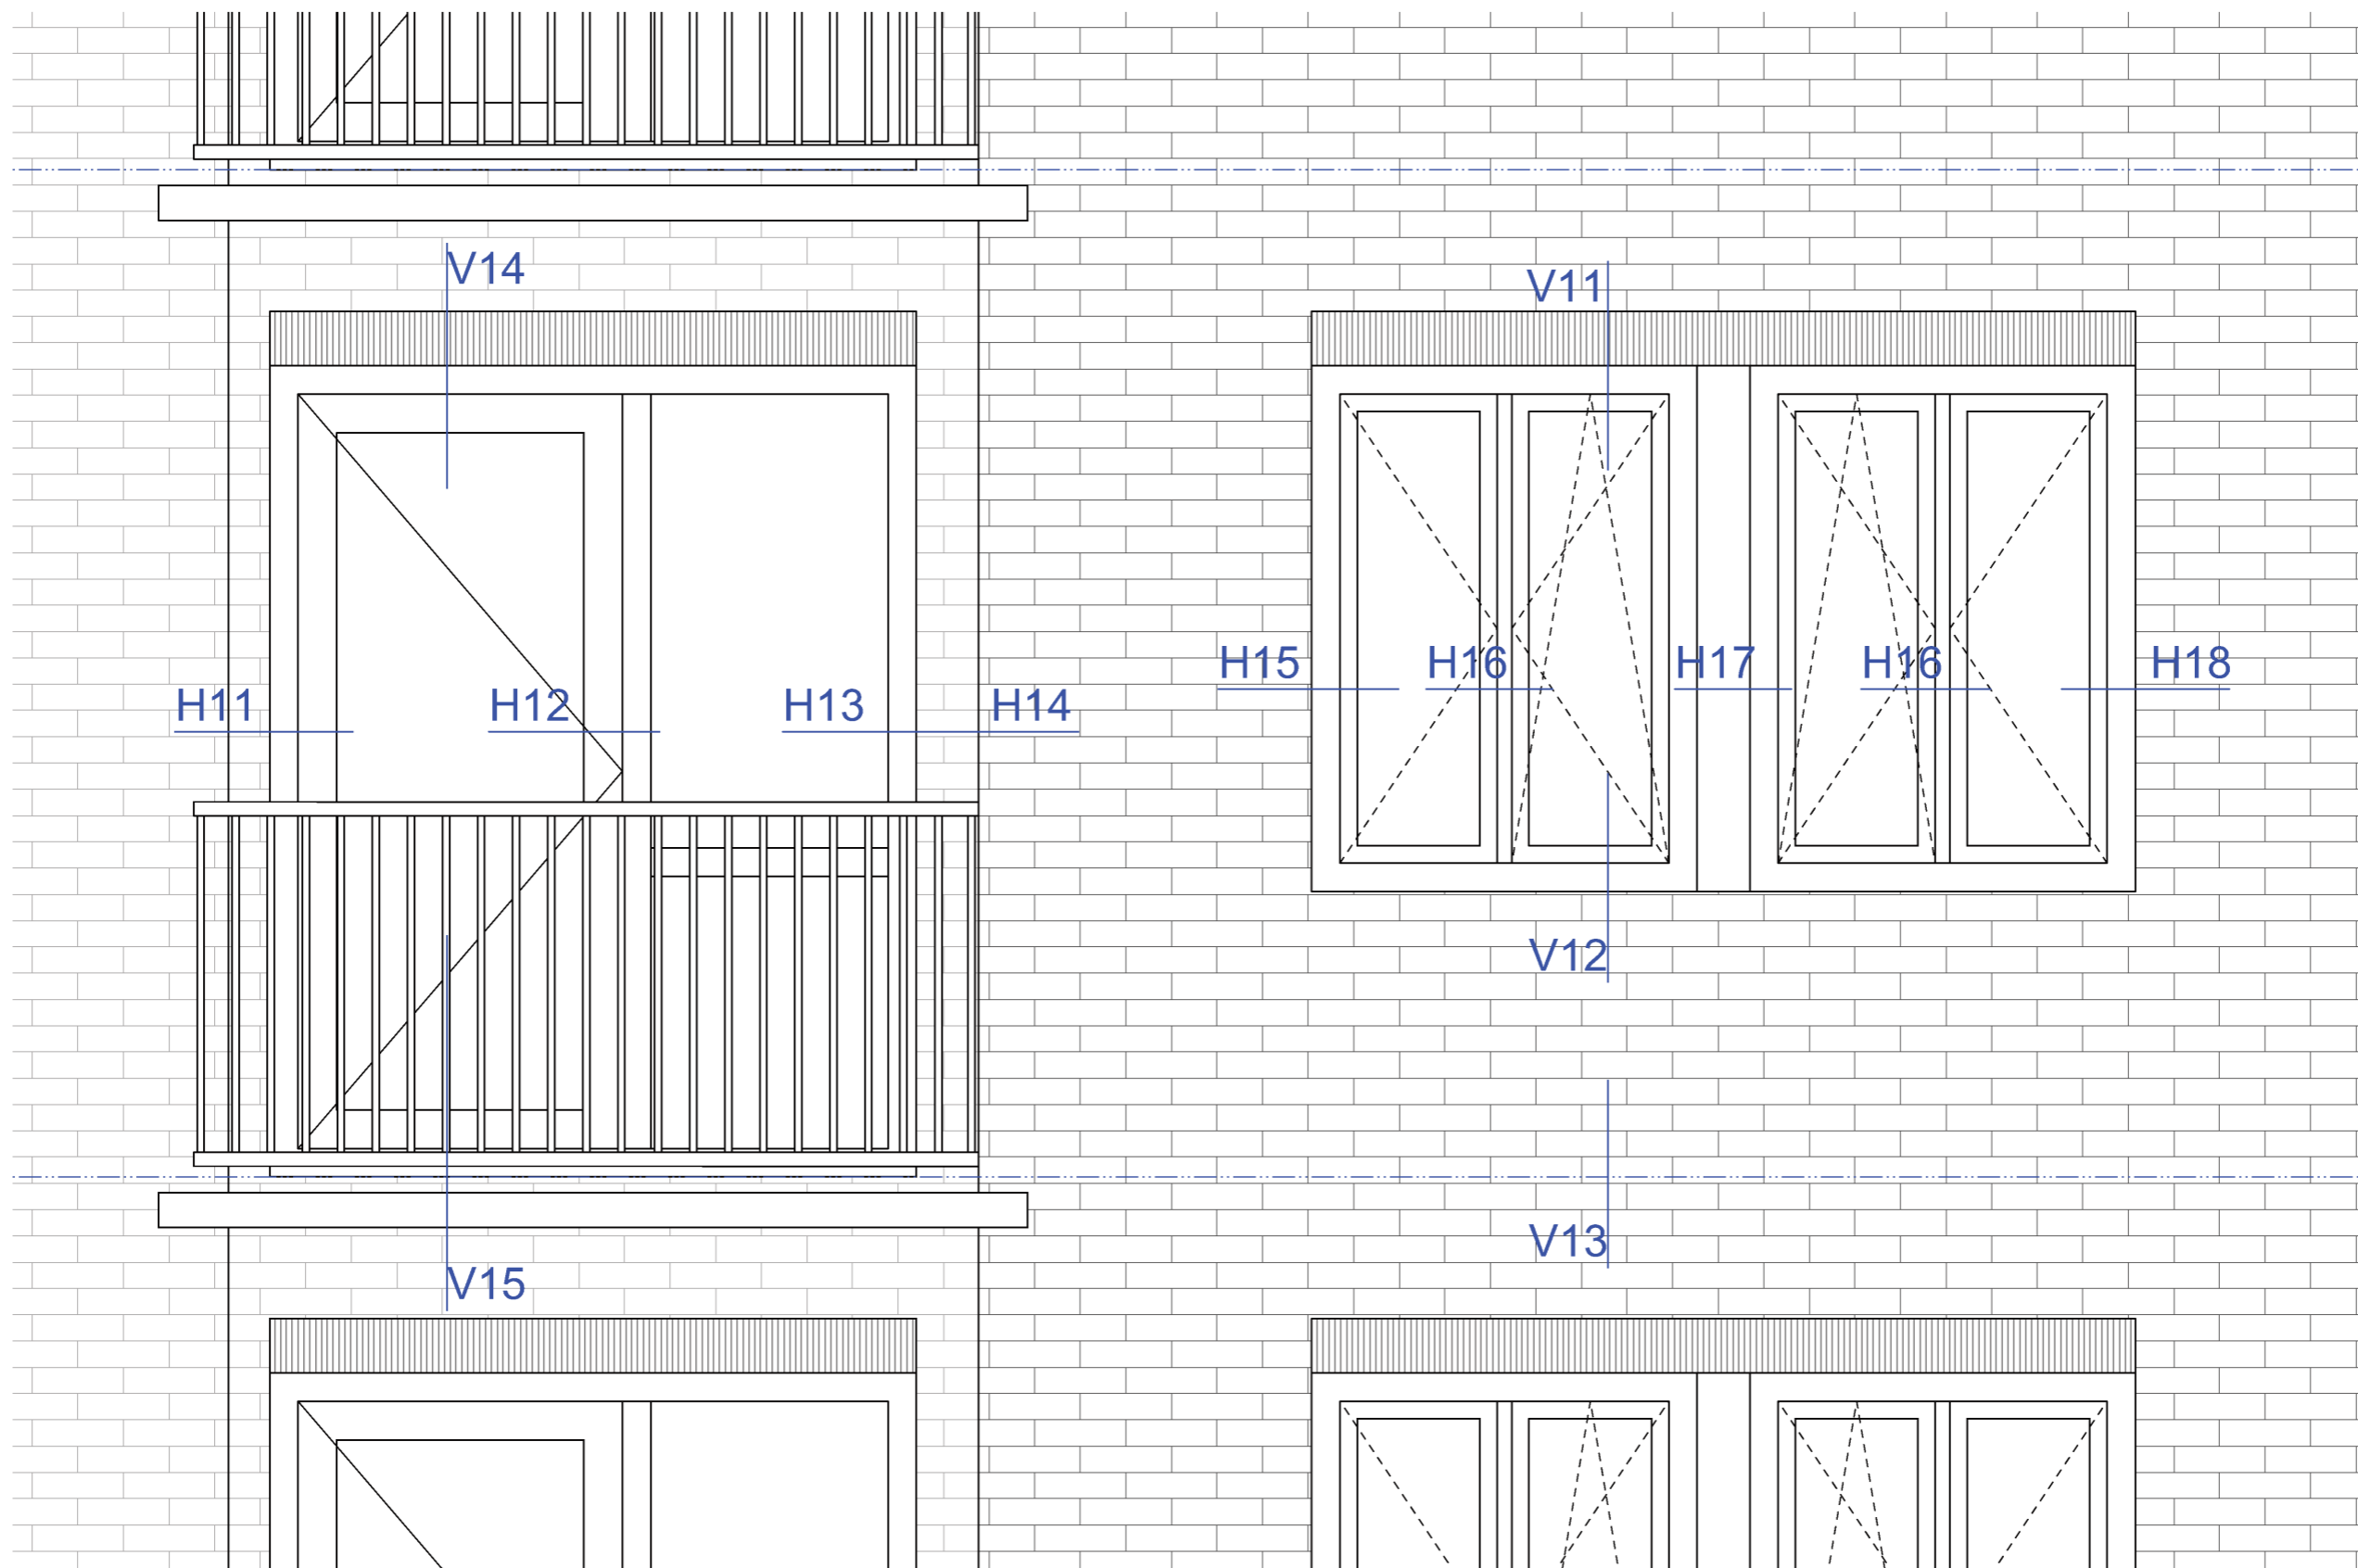

Nieuw
Overzicht details
Kunststof kozijnen
schaal: 1:20

Kunststof kozijnen