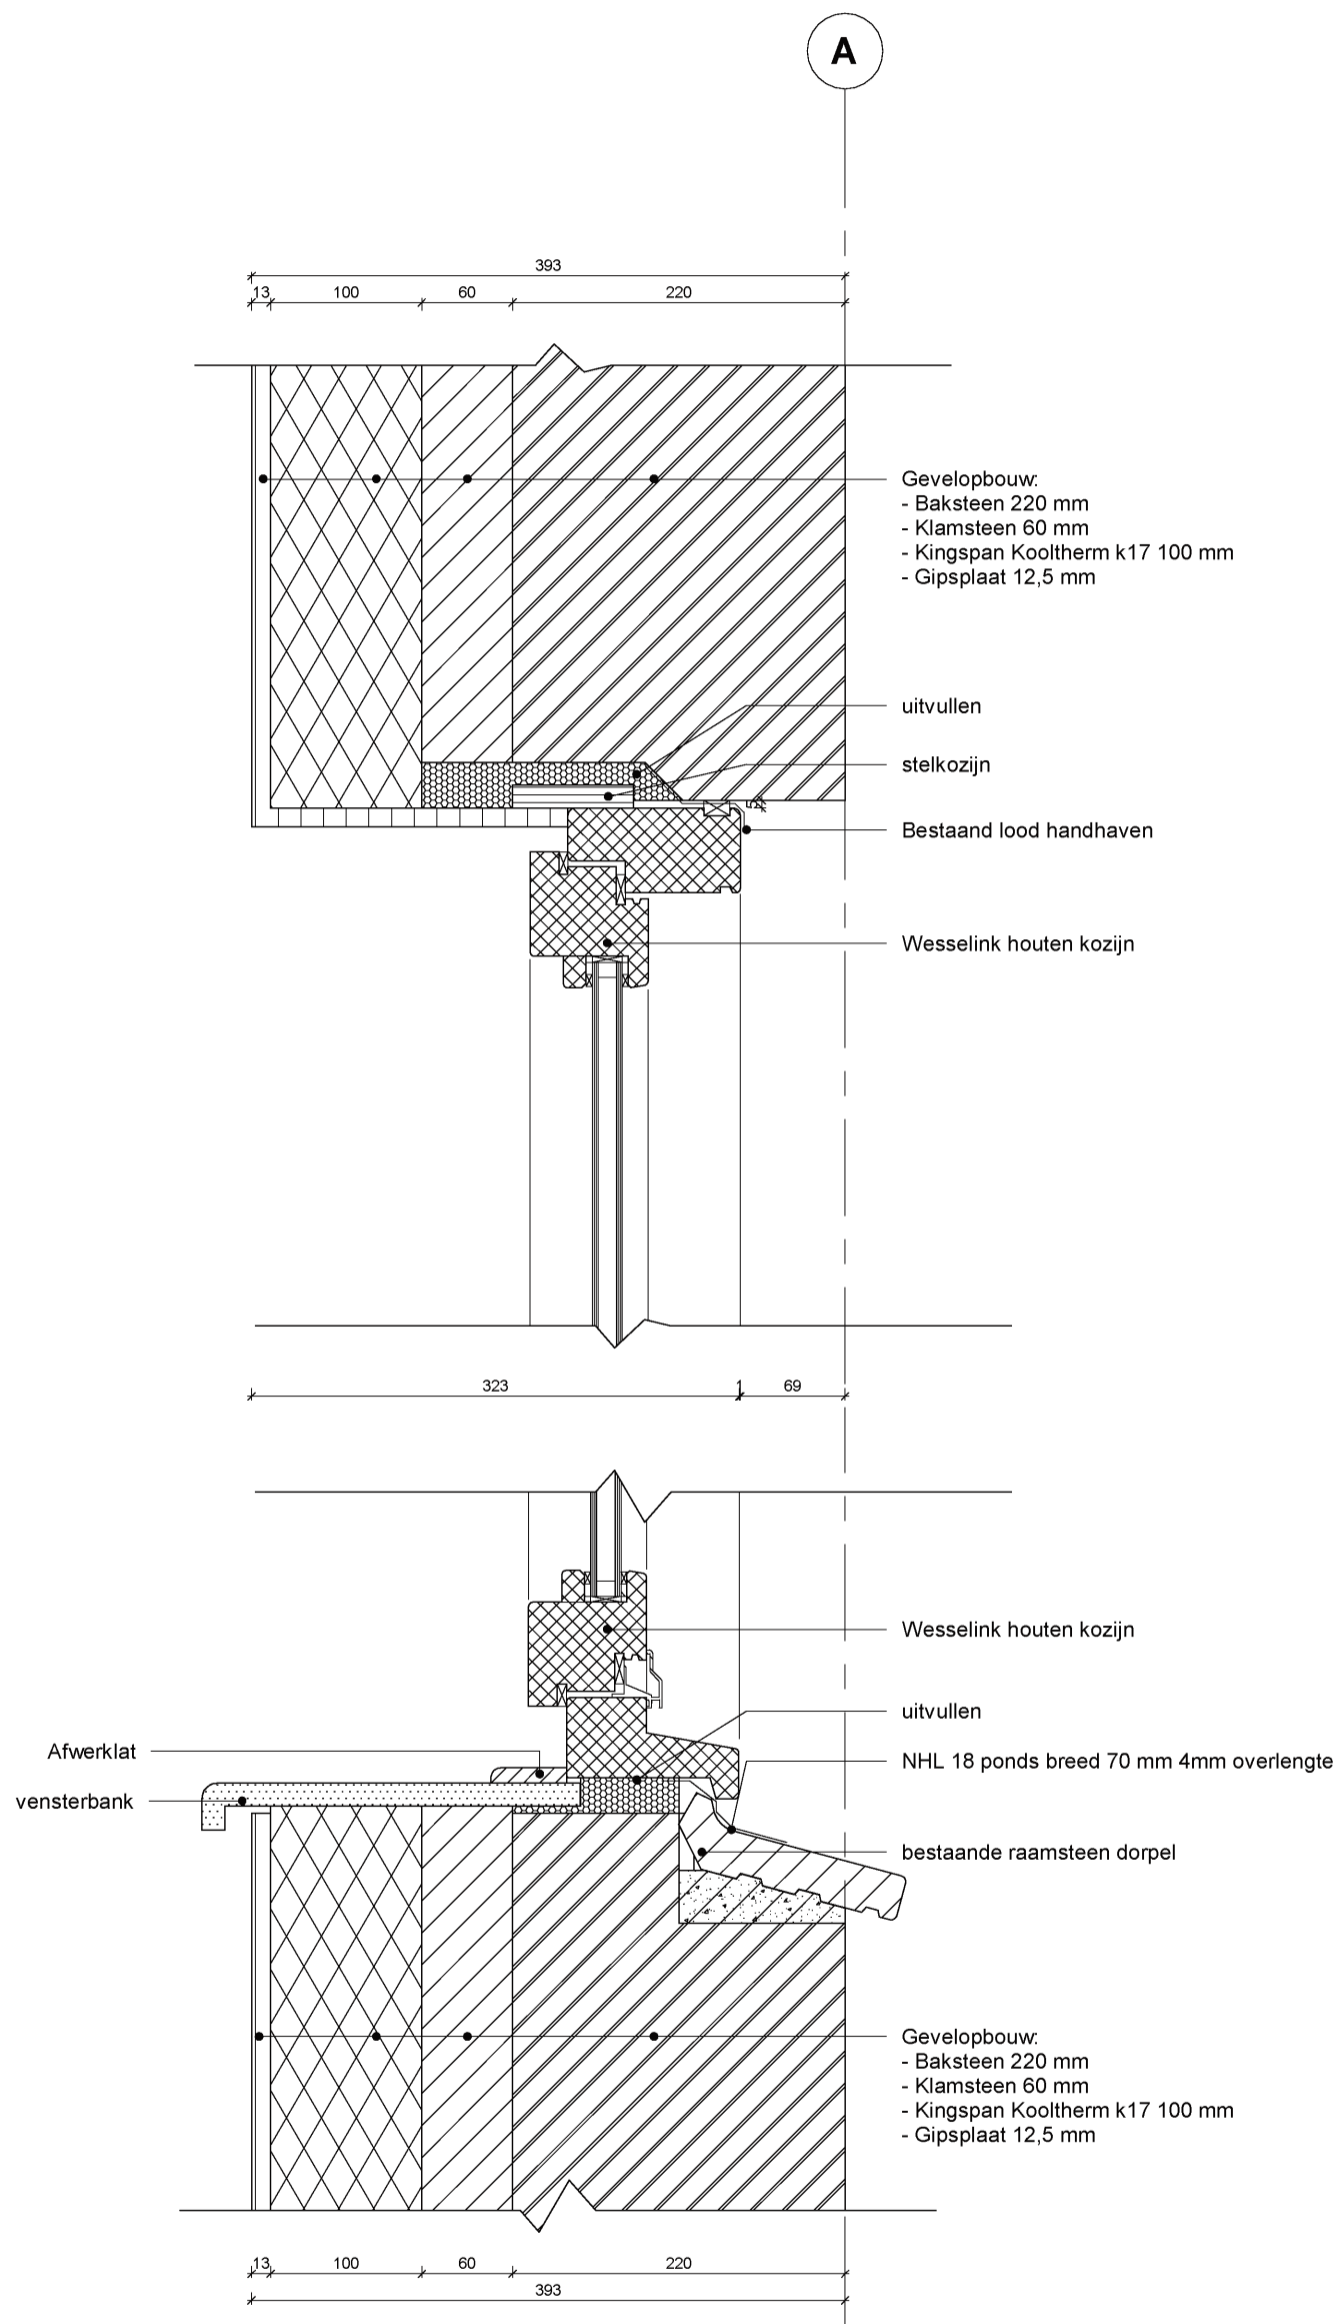

Pos: K06, Blok 2
Aantal: 36
Kozijn: 2000x2300mm
Vleugel: 925x2186mm

Pos: K13, Blok 5
Aantal: 40
Kozijn: 900x2300mm

Pos: K11, Blok 5
Aantal: 80
Kozijn: 1100x1500mm
Vleugel: 495x1396mm

DETAIL 1

Onder en boven aansluiting houten kozijnen.
Schaal 1:5
Detail 1 en 3