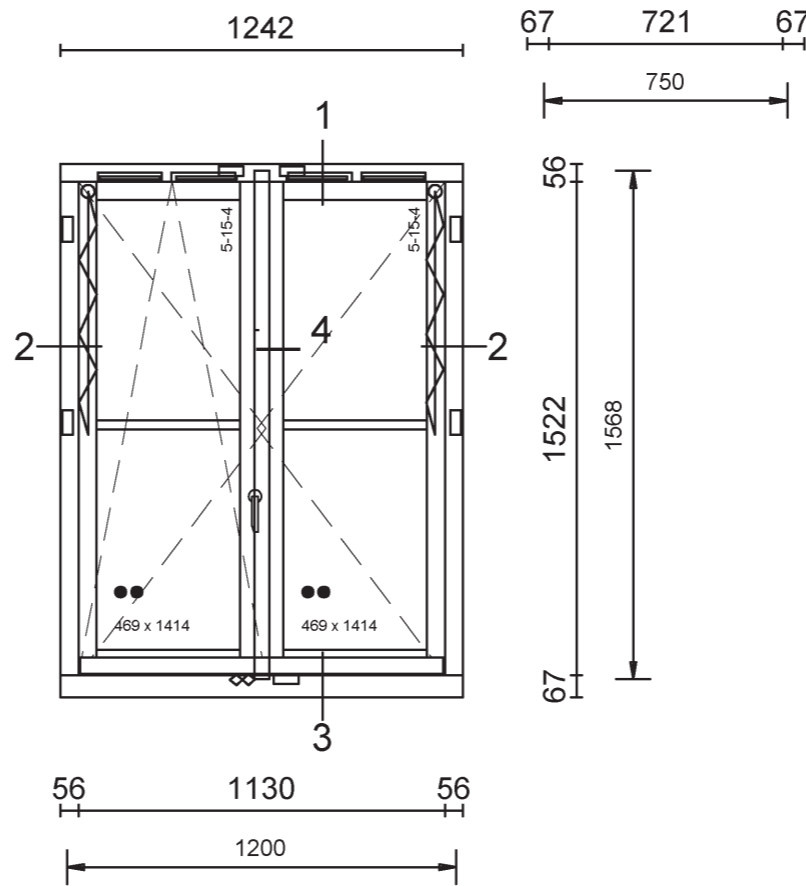

Merk D

Kunststof kozijnen

Achtergevel Blok 2

Blok 2.

Pos: K04, Blok 2
 Aantal: 64
 Kozijn: 1100x1500mm
 Vleugel: 635x1185mm

Pos: K05, Blok 2
 Aantal: 40
 Kozijn: 600x1500mm
 Vleugel: 496x1396mm

Pos: K08, Blok 2
 Aantal: 4
 Kozijn: 1500x1500mm
 Vleugel: 464,5x1396mm

Pos: K06, Blok 2
 Aantal: 36
 Kozijn: 2000x2300mm
 Vleugel: 925x2186mm

Pos: K07, Blok 2
 Aantal: 40
 Kozijn: 900x2300mm
 Vleugel: 786x2186mm

Kunststof kozijnen

Achtergevel Blok 5

Blok 5.

Pos: K01, Blok 5
Aantal: 20
Kozijn: 1200x1600mm
Vleugel: 635x1135mm

Pos: K06, Blok 2
Aantal: 36
Kozijn: 2000x2300mm
Vleugel: 925x2186mm

Pos: K13, Blok 5
Aantal: 40
Kozijn: 900x2300mm

Pos: K11, Blok 5
Aantal: 80
Kozijn: 1100x1500mm
Vleugel: 495x1396mm

DETAIL 1

Onder en boven aansluiting houten kozijnen.
Schaal 1:5
Detail 1 en 3