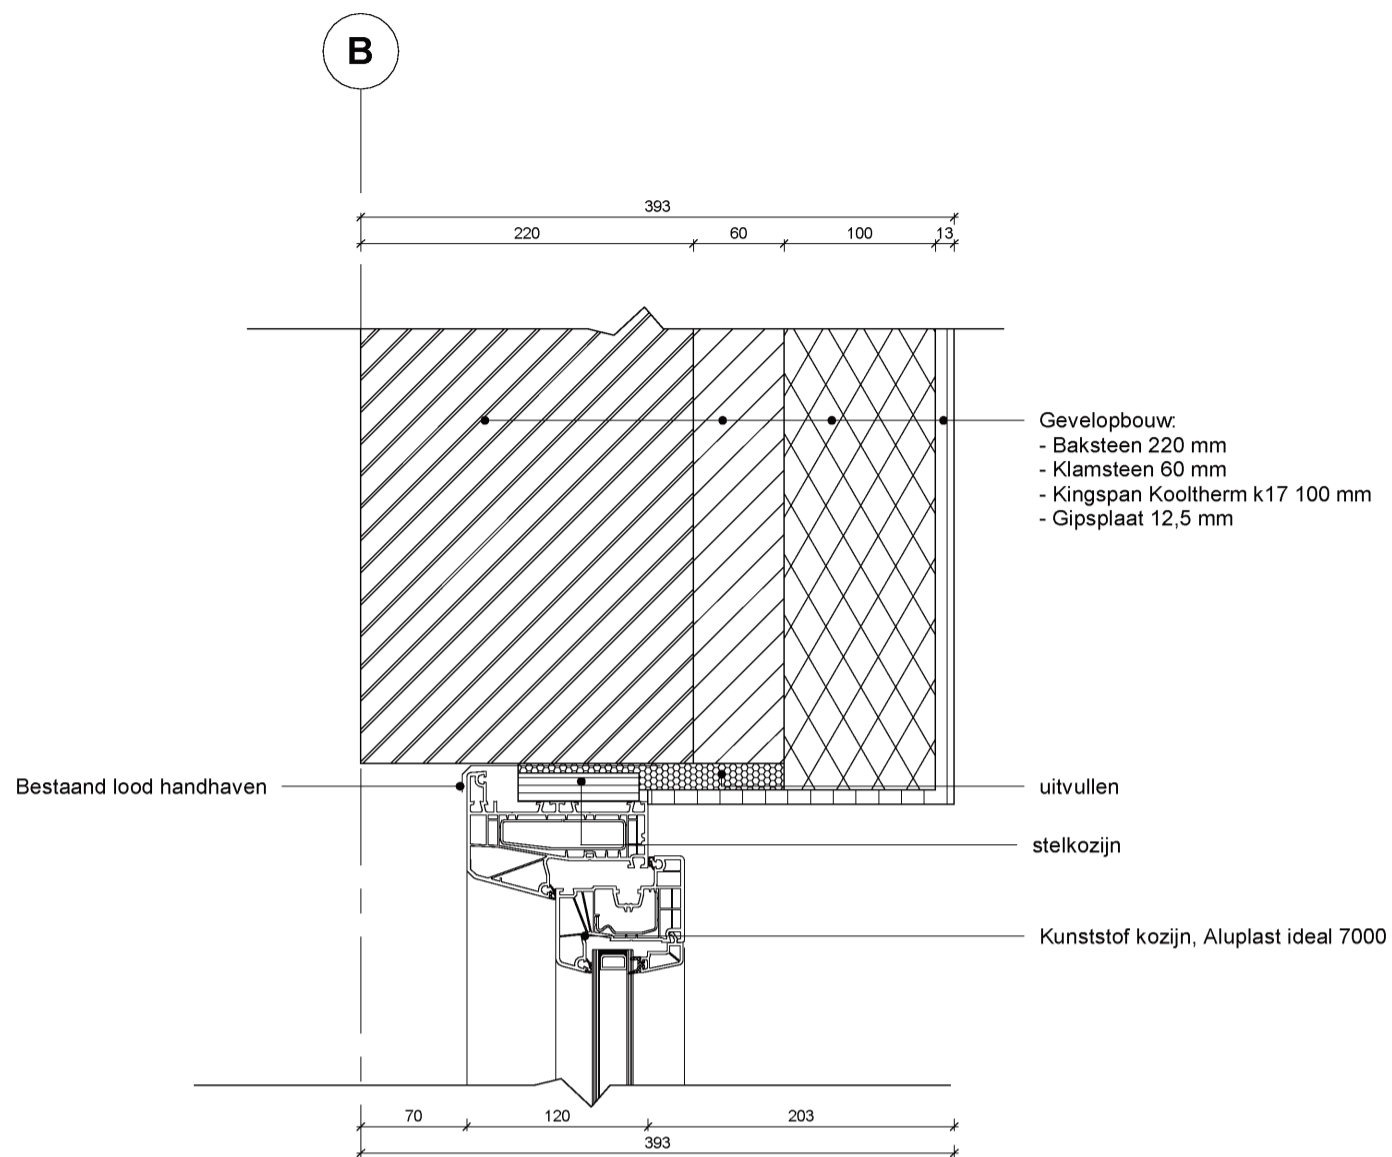

DETAIL 11

DETAIL 12

Onder en boven aansluiting houten kozijnen.
Schaal 1:5
Detail 8 en 9