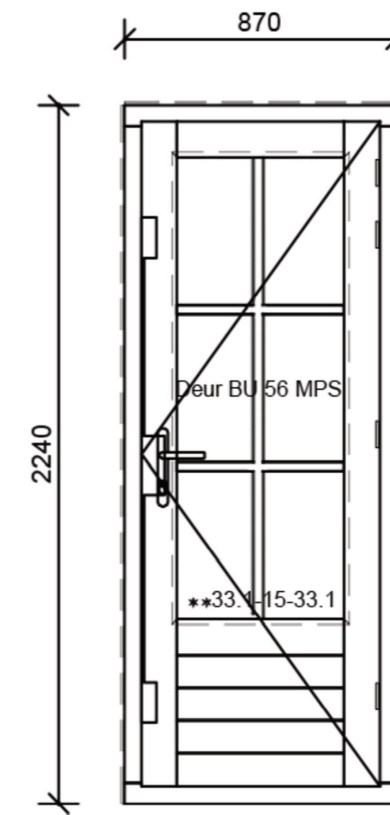

Houten kozijnen

Voorgevel Blok 2

Merk F

Merk C

Merk CA