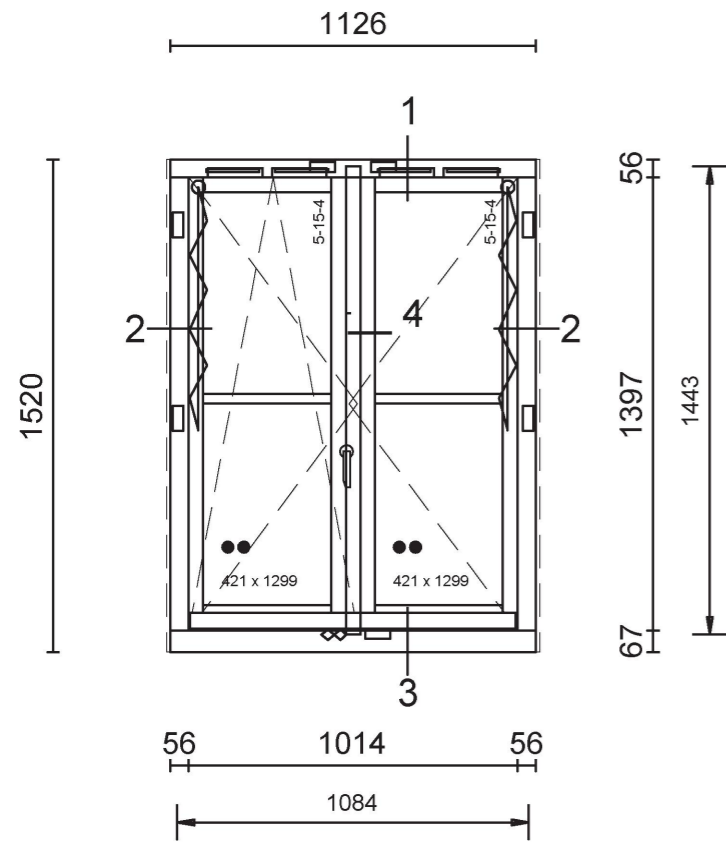

Houten kozijnen

Voorgevel Blok 2

Merk AA