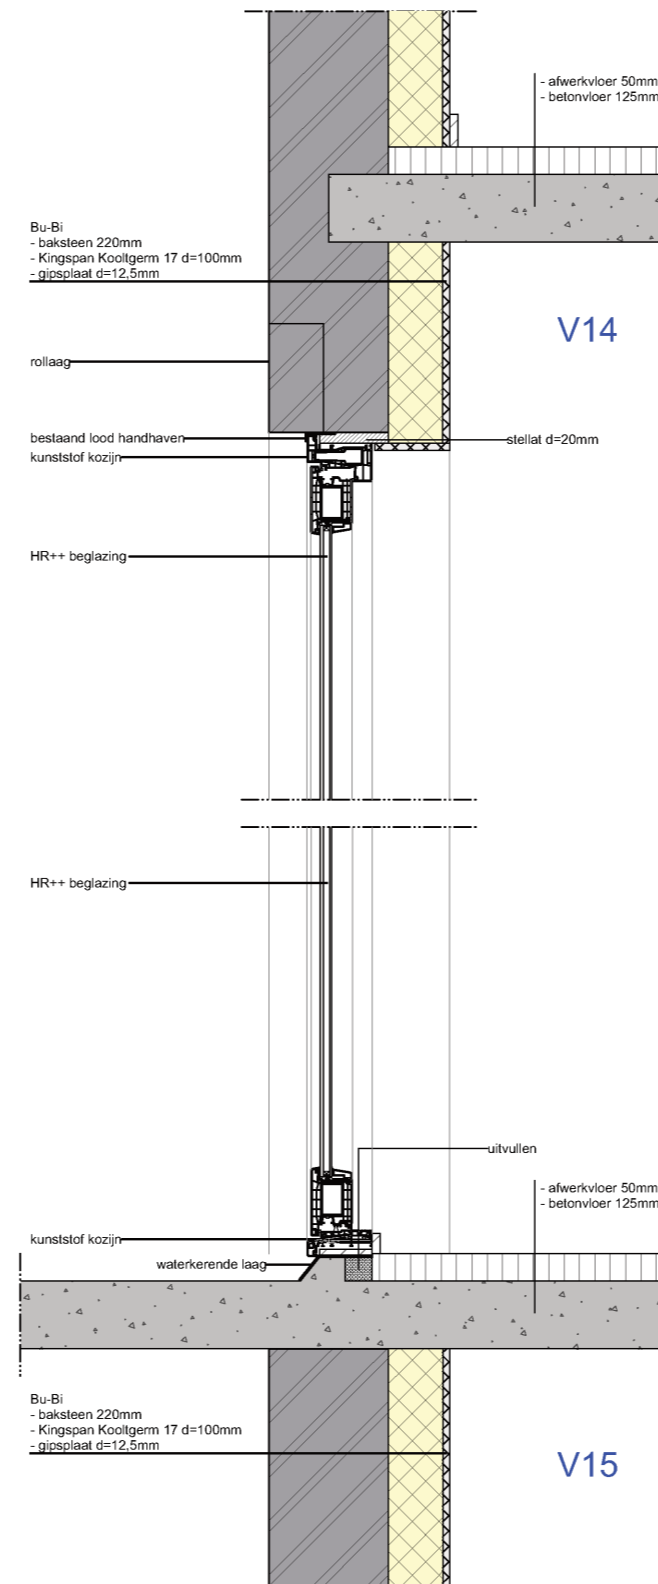

Pos: K06, Blok 2
Aantal: 36
Kozijn: 2000x2300mm
Vleugel: 925x2186mm

Pos: K13, Blok 5
Aantal: 40
Kozijn: 900x2300mm

Pos: K11, Blok 5
Aantal: 80
Kozijn: 1100x1500mm
Vleugel: 495x1396mm

DETAIL 1

Onder en boven aansluiting houten kozijnen.
Schaal 1:5
Detail 1 en 3

Projectburo Rijnland b.v. • Wilhelminastraat 39 • 2411 CX Bodegraven • (0172) 65 00 25 • info@pbrijnland.nl •

Nieuw
 Overzicht details
 Kunststof kozijnen
 schaal: 1:20

Kunststof kozijnen

Nieuw

Nieuw

Maatvoering in het werk te controleren