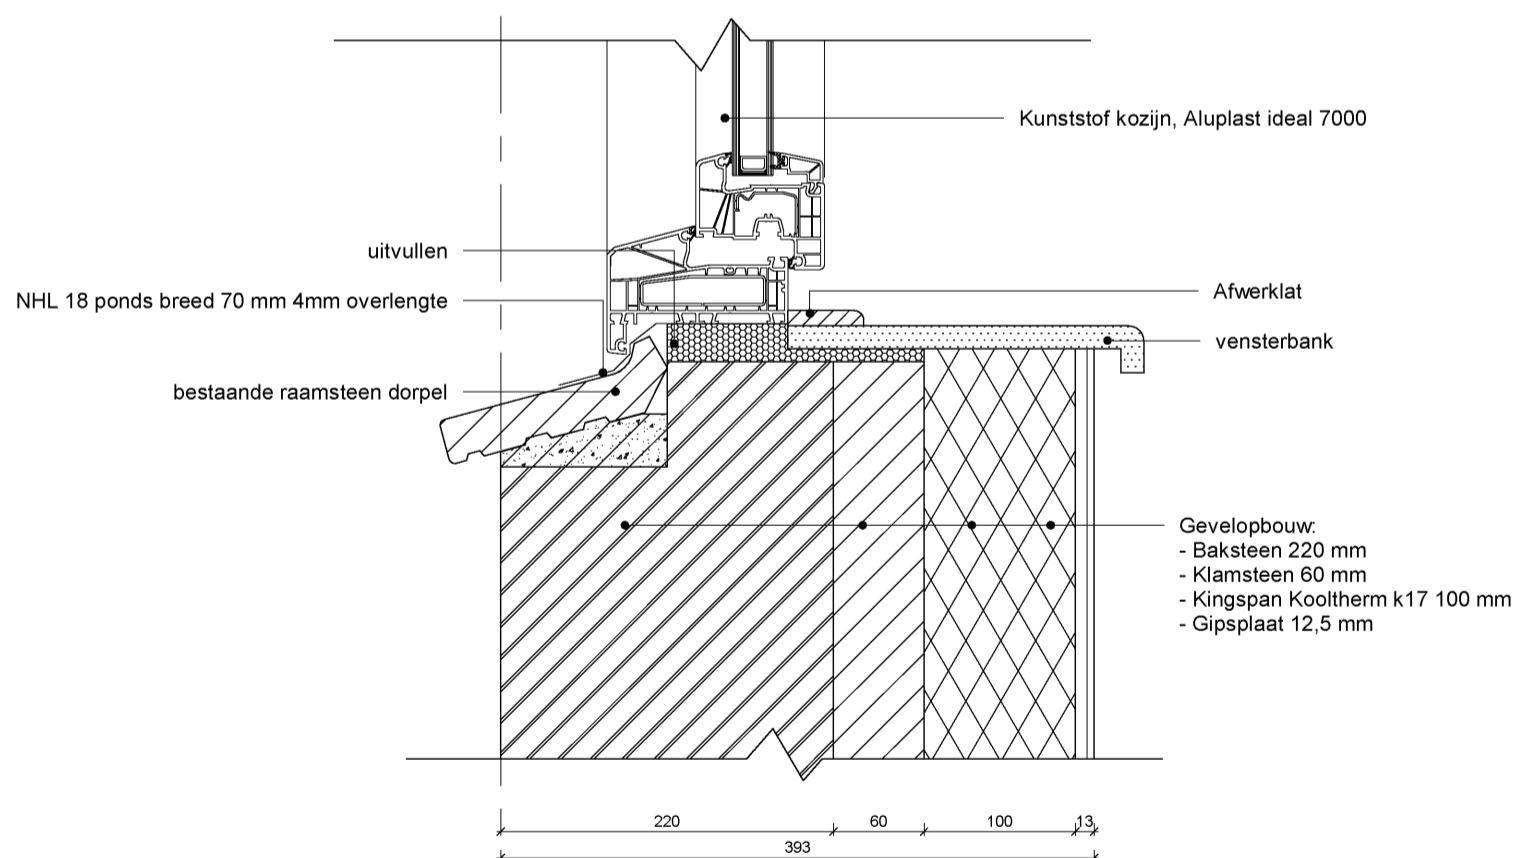

DETAIL 12

Onder en boven aansluiting houten kozijnen.
Schaal 1:5
Detail 8 en 9