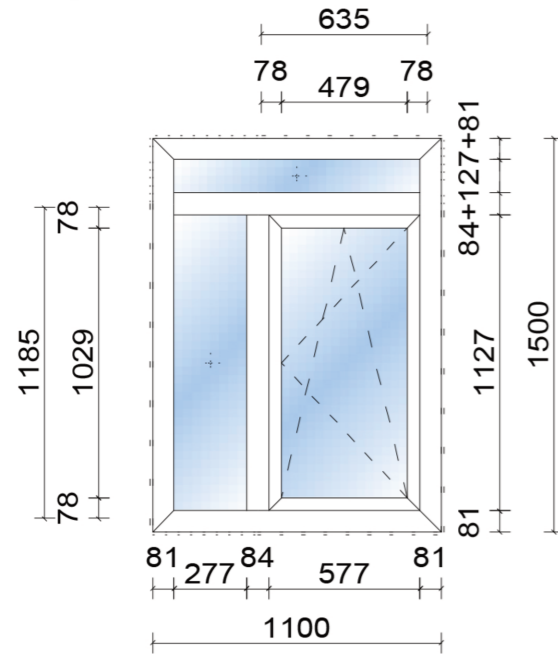

Merk D

Kunststof kozijnen

Achtergevel Blok 2

Blok 2.

Pos: K04, Blok 2
 Aantal: 64
 Kozijn: 1100x1500mm
 Vleugel: 635x1185mm

Pos: K05, Blok 2
 Aantal: 40
 Kozijn: 600x1500mm
 Vleugel: 496x1396mm

Pos: K08, Blok 2
 Aantal: 4
 Kozijn: 1500x1500mm
 Vleugel: 464,5x1396mm

Pos: K06, Blok 2
 Aantal: 36
 Kozijn: 2000x2300mm
 Vleugel: 925x2186mm

Pos: K07, Blok 2
 Aantal: 40
 Kozijn: 900x2300mm
 Vleugel: 786x2186mm

Kunststof kozijnen

Achtergevel Blok 5

Blok 5.

Pos: K01, Blok 5
Aantal: 20
Kozijn: 1200x1600mm
Vleugel: 635x1135mm

Pos: K06, Blok 2
Aantal: 36
Kozijn: 2000x2300mm
Vleugel: 925x2186mm

Pos: K13, Blok 5
Aantal: 40
Kozijn: 900x2300mm

Pos: K11, Blok 5
Aantal: 80
Kozijn: 1100x1500mm
Vleugel: 495x1396mm

DETAIL 1

Onder en boven aansluiting houten kozijnen.
Schaal 1:5
Detail 1 en 3