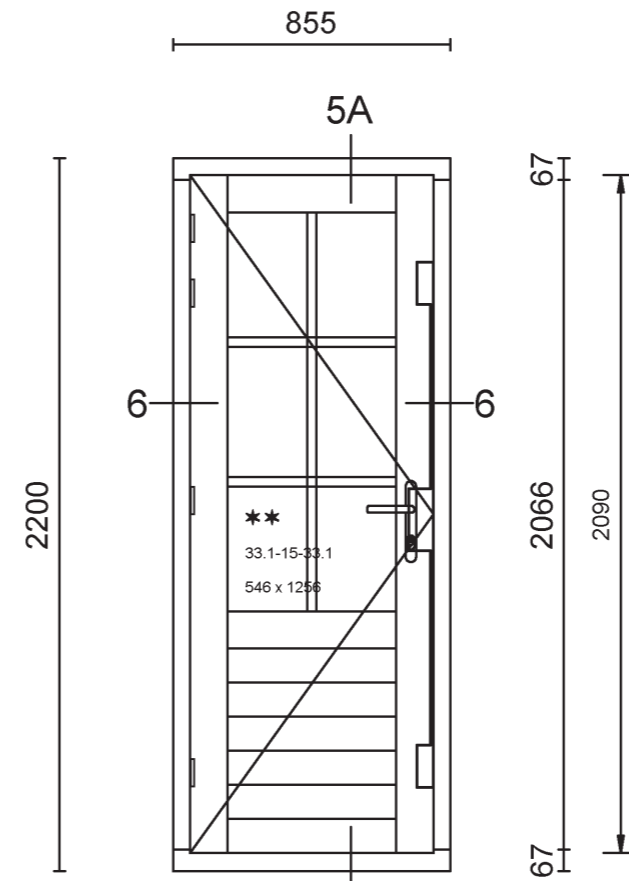

Houten kozijnen

Voorgevel Blok 5

Merk C