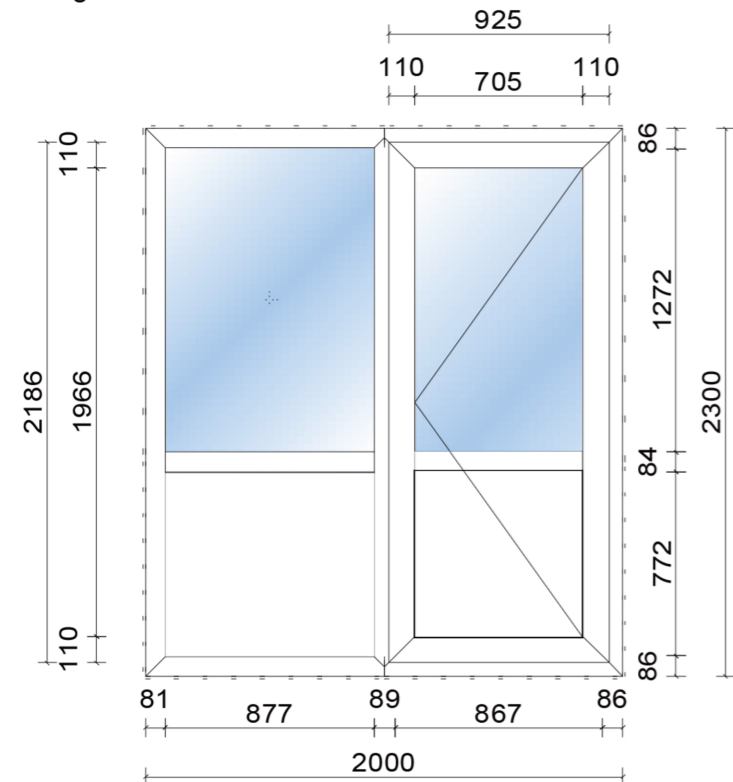

Merk D

Kunststof kozijnen

Achtergevel Blok 2

Blok 2.

Pos: K04, Blok 2
 Aantal: 64
 Kozijn: 1100x1500mm
 Vleugel: 635x1185mm

Pos: K05, Blok 2
 Aantal: 40
 Kozijn: 600x1500mm
 Vleugel: 496x1396mm

Pos: K08, Blok 2
 Aantal: 4
 Kozijn: 1500x1500mm
 Vleugel: 464,5x1396mm

Pos: K06, Blok 2
 Aantal: 36
 Kozijn: 2000x2300mm
 Vleugel: 925x2186mm

Pos: K07, Blok 2
 Aantal: 40
 Kozijn: 900x2300mm
 Vleugel: 786x2186mm

Kunststof kozijnen

Achtergevel Blok 5

Blok 5.

Pos: K01, Blok 5
Aantal: 20
Kozijn: 1200x1600mm
Vleugel: 635x1135mm

Pos: K06, Blok 2
Aantal: 36
Kozijn: 2000x2300mm
Vleugel: 925x2186mm

Pos: K13, Blok 5
Aantal: 40
Kozijn: 900x2300mm

Pos: K11, Blok 5
Aantal: 80
Kozijn: 1100x1500mm
Vleugel: 495x1396mm

DETAIL 1

Onder en boven aansluiting houten kozijnen.
Schaal 1:5
Detail 1 en 3