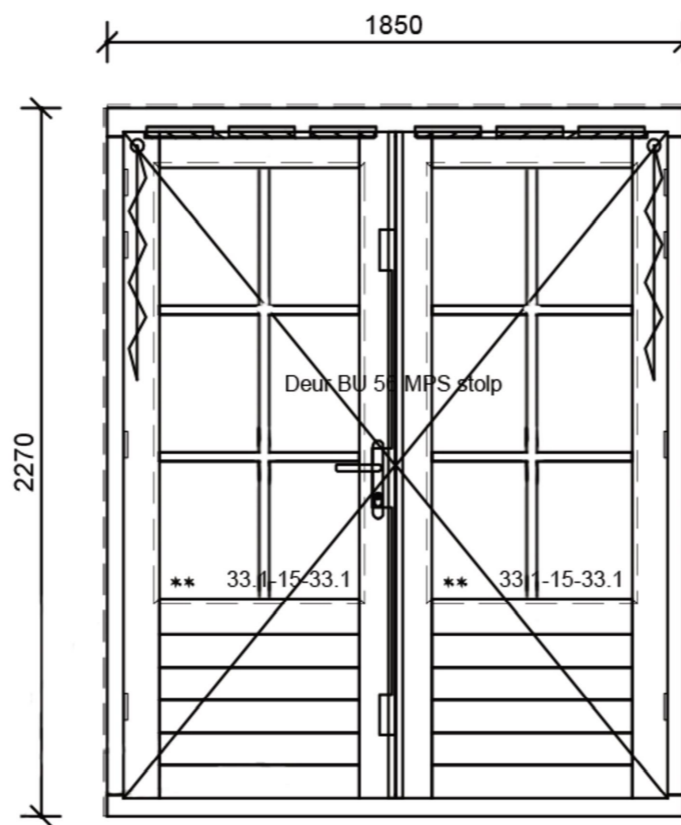

Houten kozijnen

Voorgevel Blok 2

Merk F

Merk C

Merk CA