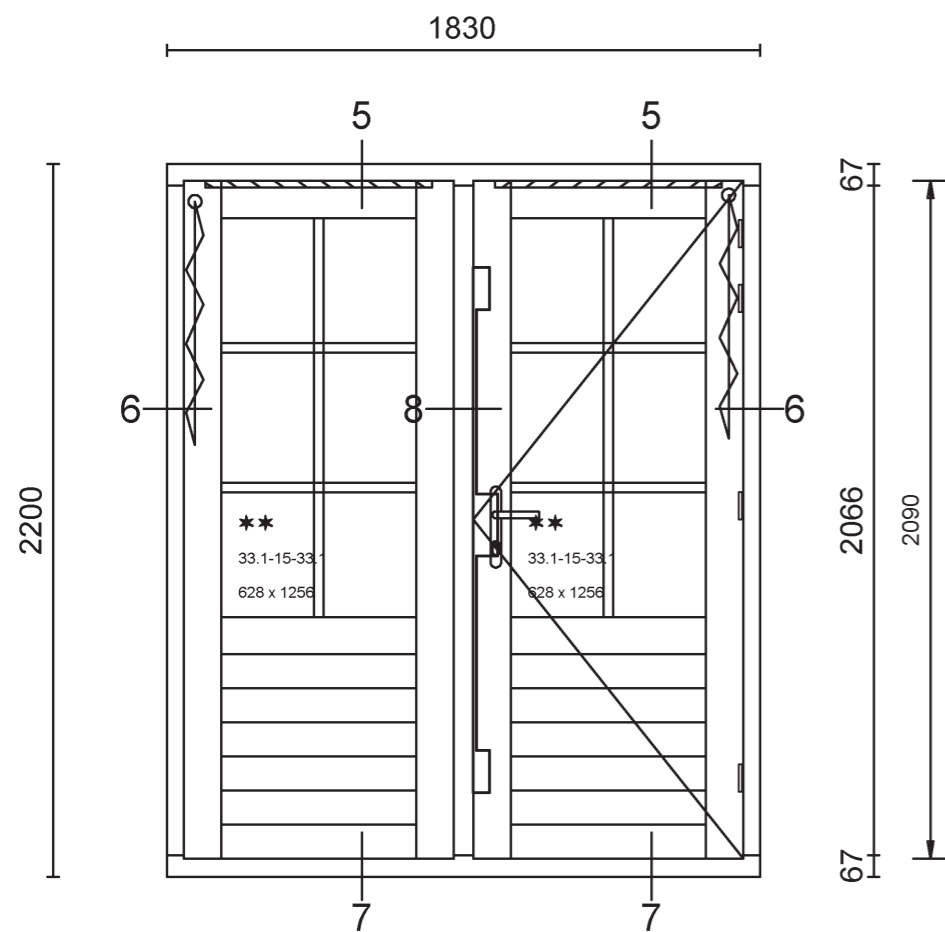

Houten kozijnen

Voorgevel Blok 5

Merk D