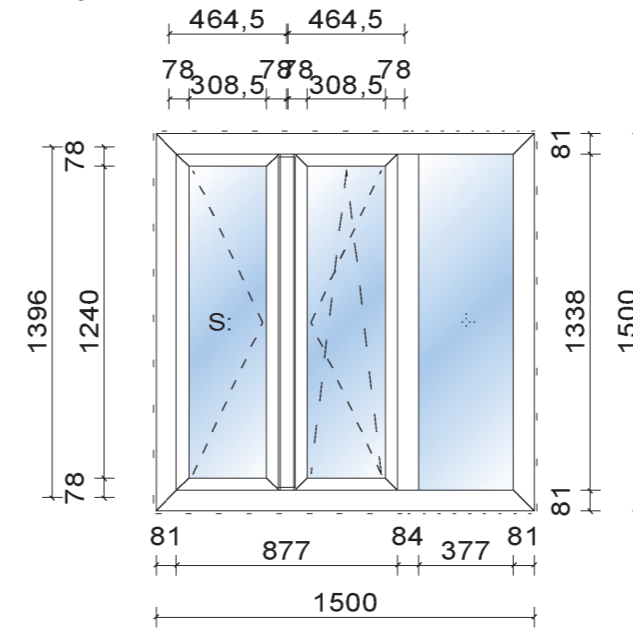

Merk D

Kunststof kozijnen

Achtergevel Blok 2

Blok 2.

Pos: K04, Blok 2
 Aantal: 64
 Kozijn: 1100x1500mm
 Vleugel: 635x1185mm

Pos: K05, Blok 2
 Aantal: 40
 Kozijn: 600x1500mm
 Vleugel: 496x1396mm

Pos: K08, Blok 2
 Aantal: 4
 Kozijn: 1500x1500mm
 Vleugel: 464,5x1396mm

Pos: K06, Blok 2
 Aantal: 36
 Kozijn: 2000x2300mm
 Vleugel: 925x2186mm

Pos: K07, Blok 2
 Aantal: 40
 Kozijn: 900x2300mm
 Vleugel: 786x2186mm

Kunststof kozijnen

Achtergevel Blok 5

Blok 5.

Pos: K01, Blok 5
Aantal: 20
Kozijn: 1200x1600mm
Vleugel: 635x1135mm

Pos: K06, Blok 2
Aantal: 36
Kozijn: 2000x2300mm
Vleugel: 925x2186mm

Pos: K13, Blok 5
Aantal: 40
Kozijn: 900x2300mm

Pos: K11, Blok 5
Aantal: 80
Kozijn: 1100x1500mm
Vleugel: 495x1396mm

DETAIL 1

Onder en boven aansluiting houten kozijnen.
Schaal 1:5
Detail 1 en 3