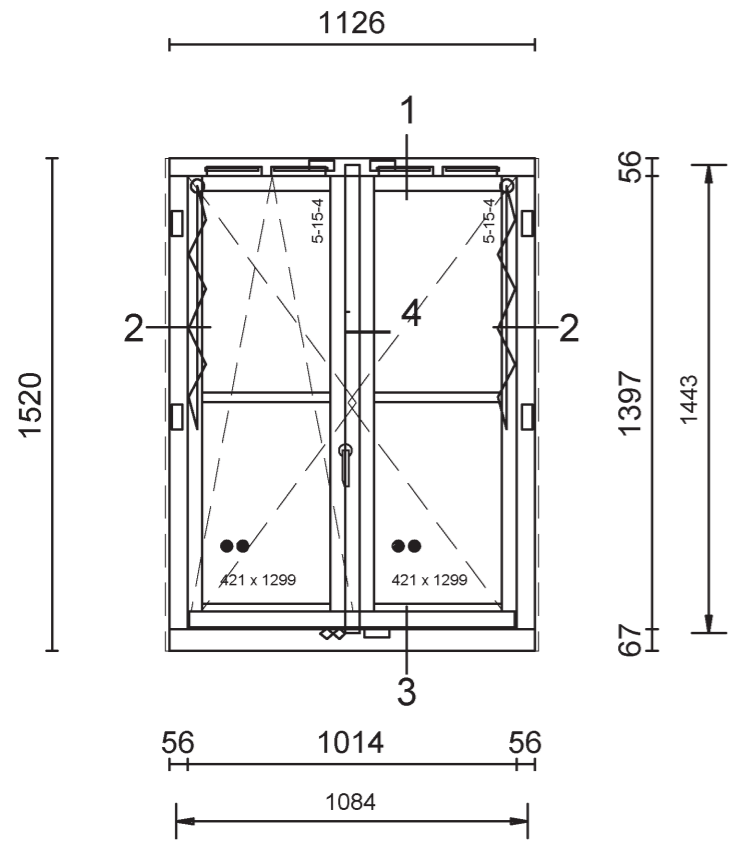

Houten kozijnen

Voorgevel Blok 5

Merk AA