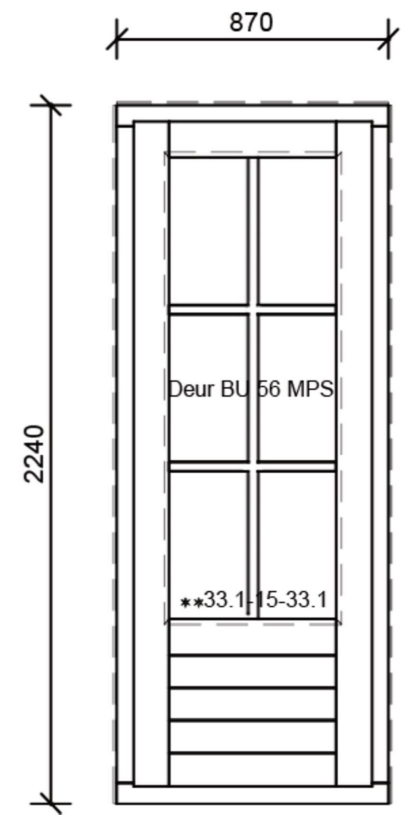

Houten kozijnen

Voorgevel Blok 2

Merk F

Merk C

Merk CA