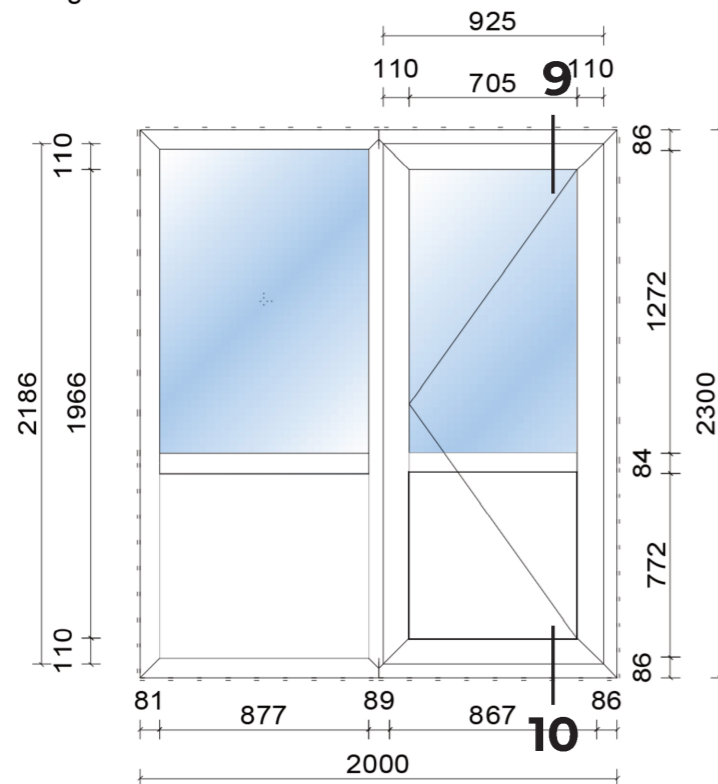

Merk D

Kunststof kozijnen

Achtergevel Blok 2

Blok 2.

Pos: K04, Blok 2
 Aantal: 64
 Kozijn: 1100x1500mm
 Vleugel: 635x1185mm

Pos: K05, Blok 2
 Aantal: 40
 Kozijn: 600x1500mm
 Vleugel: 496x1396mm

Pos: K08, Blok 2
 Aantal: 4
 Kozijn: 1500x1500mm
 Vleugel: 464,5x1396mm

Pos: K06, Blok 2
 Aantal: 36
 Kozijn: 2000x2300mm
 Vleugel: 925x2186mm

Pos: K07, Blok 2
 Aantal: 40
 Kozijn: 900x2300mm
 Vleugel: 786x2186mm

Kunststof kozijnen

Achtergevel Blok 5

Blok 5.

Pos: K01, Blok 5
Aantal: 20
Kozijn: 1200x1600mm
Vleugel: 635x1135mm

Pos: K06, Blok 2
Aantal: 36
Kozijn: 2000x2300mm
Vleugel: 925x2186mm

Pos: K13, Blok 5
Aantal: 40
Kozijn: 900x2300mm

Pos: K11, Blok 5
Aantal: 80
Kozijn: 1100x1500mm
Vleugel: 495x1396mm

DETAIL 1

Onder en boven aansluiting houten kozijnen.
Schaal 1:5
Detail 1 en 3