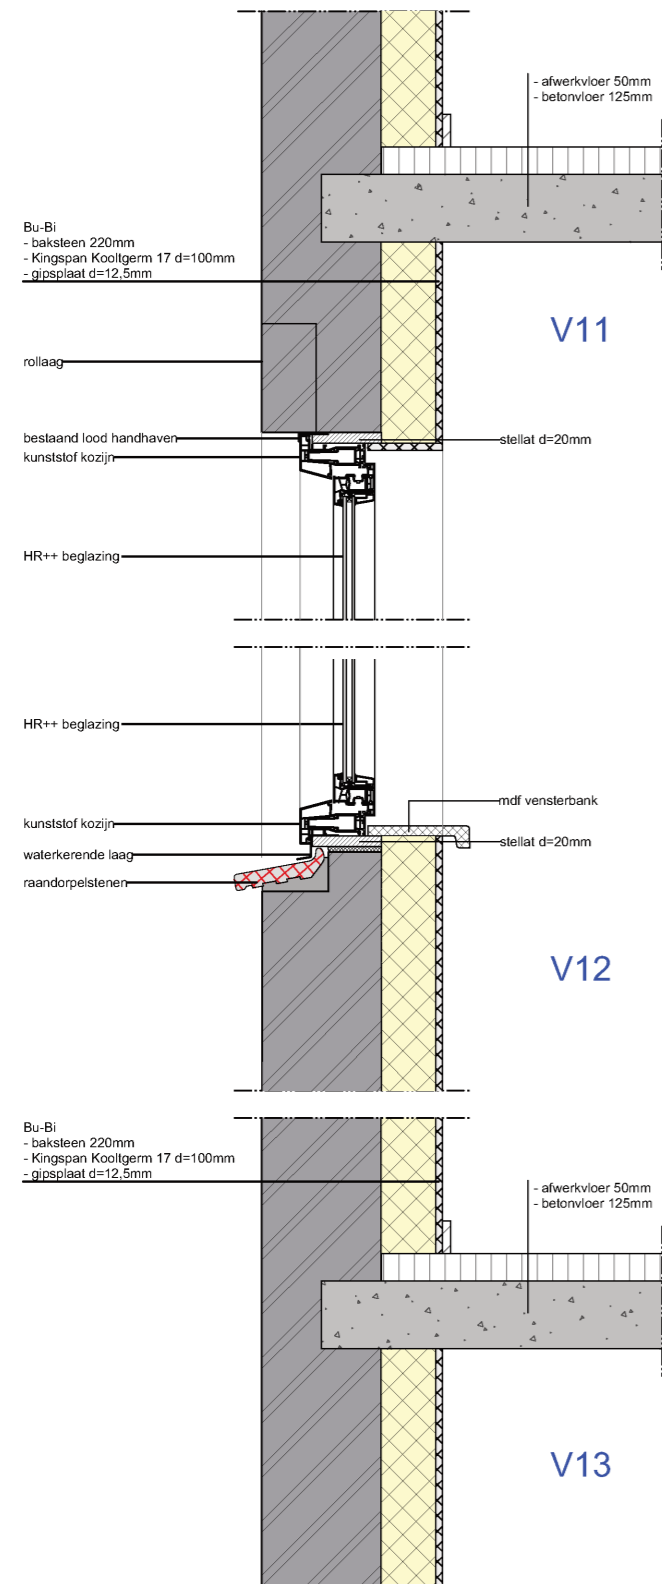

Nieuw

Nieuw

Maatvoering in het werk te controleren

OMGEVEINGSVERGUNNING

wijziging

wijz. datum get.

omschrijving: Geveltekeningen kozijnvervang
Gulden Winckelstraat e.o. te Amsterdam

opdrachtgever: Hemubo Bouw
Damsluisweg 1
1332 EA Almere

datum : 24-02-2021
get. : JK
schaal : 1:10
formaat : A2

onderdeel: Kunststof kozijnen nieuw
Verticale details

15.063-02 O-DT 05
werknr.: bladnr.: