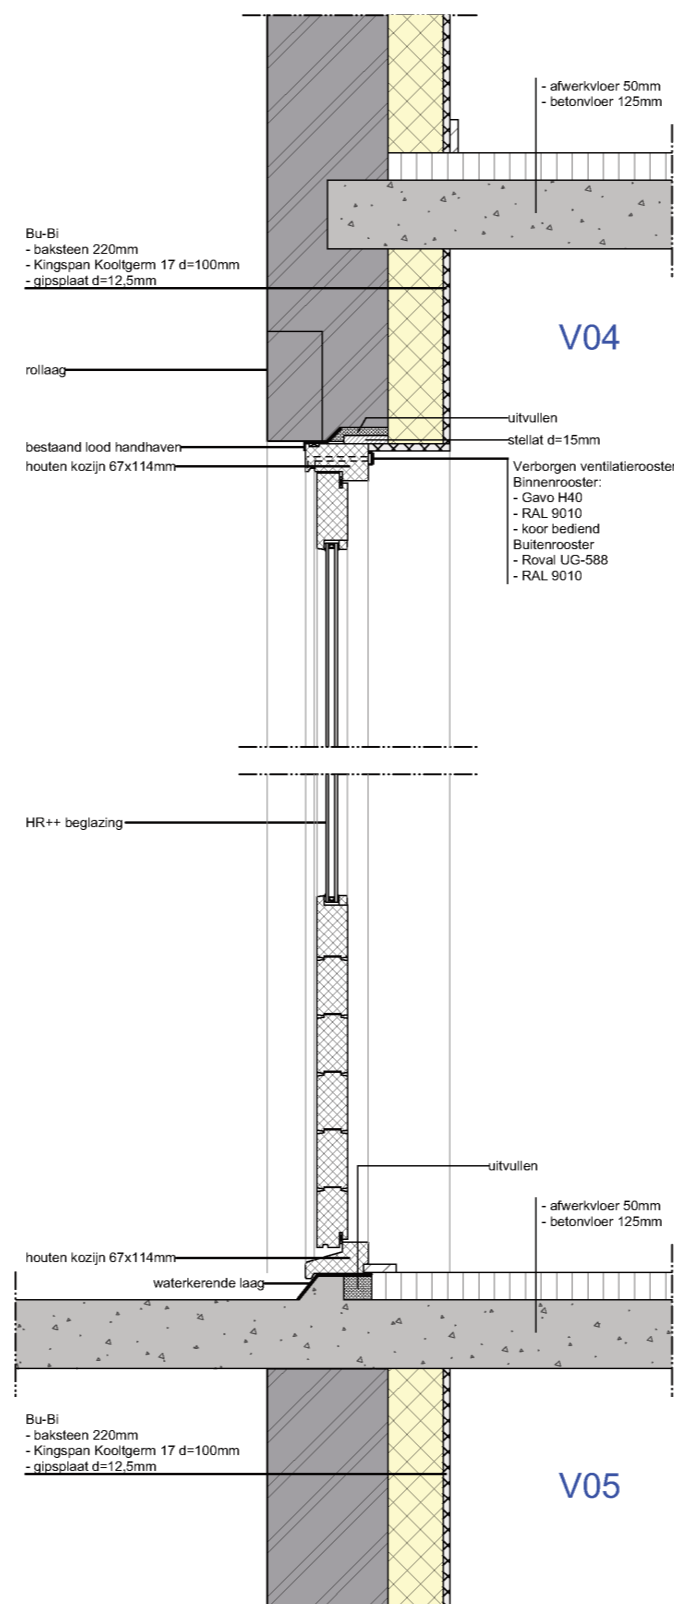

Pos: K06, Blok 2
Aantal: 36
Kozijn: 2000x2300mm
Vleugel: 925x2186mm

Pos: K13, Blok 5
Aantal: 40
Kozijn: 900x2300mm

Pos: K11, Blok 5
Aantal: 80
Kozijn: 1100x1500mm
Vleugel: 495x1396mm

DETAIL 1

Onder en boven aansluiting houten kozijnen.
Schaal 1:5
Detail 1 en 3

DETAIL 11

DETAIL 12

Onder en boven aansluiting houten kozijnen.
Schaal 1:5
Detail 8 en 9

DETAIL 5

DETAIL 7

Onder en boven aansluiting houten kozijnen.
Schaal 1:5
Detail 5 & 7

DETAIL 8

DETAIL 9

Onder en boven aansluiting kunststof kozijnen.
Schaal 1:5
Detail 8 & 9

Kozijnen - details in doorsnede

Nieuw

Nieuw

Maatvoering in het werk te controleren

OMGEVEINGSVERGUNNING

wijziging	wijz. datum	get.
-----------	-------------	------