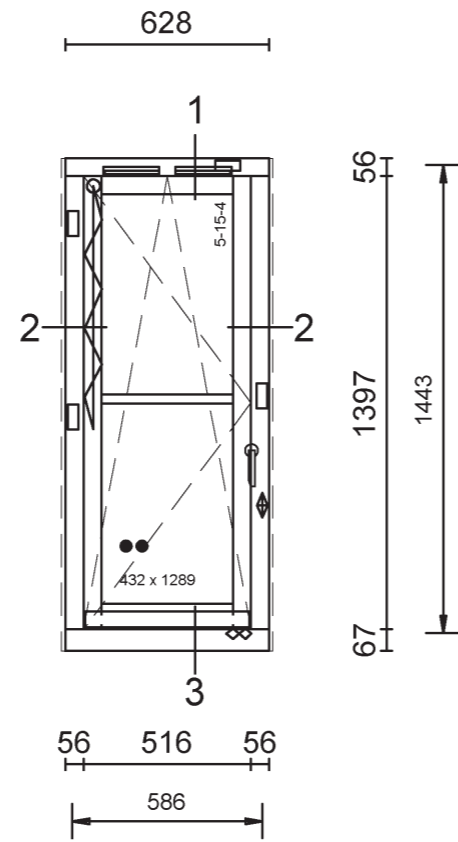

Houten kozijnen

Voorgevel Blok 5

Merk B