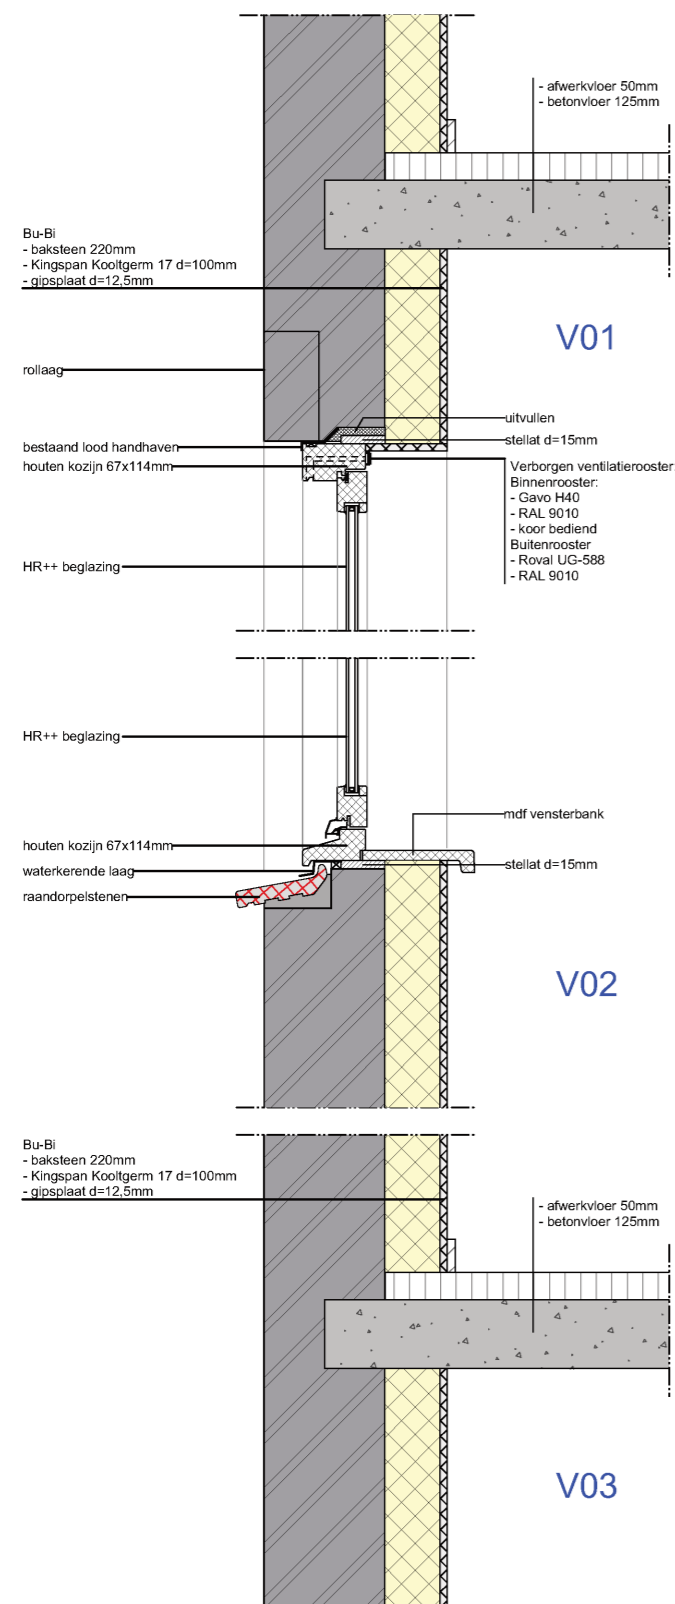

Nieuw

Nieuw

Maatvoering in het werk te controleren

OMGEVEINGSVERGUNNING

wijziging	wijz. datum	get.

	omschrijving: Geveltekeningen kozijnvervangning Gulden Winkelstraat e.o. te Amsterdam	
	opdrachtgever: Hemubo Bouw Damsluisweg 1 1332 EA Almere	datum : 24-02-2021 get. : JK schaal : 1:10 formaat : A2
onderdeel: Houten kozijnen nieuw Verticale details	15.063-02 O-DT 02 werknr.: bladnr.:	

Projectburo Rijnland b.v. • Wilhelminastraat 39 • 2411 CX Bodegraven • (0172) 65 00 25 • info@prijnland.nl •