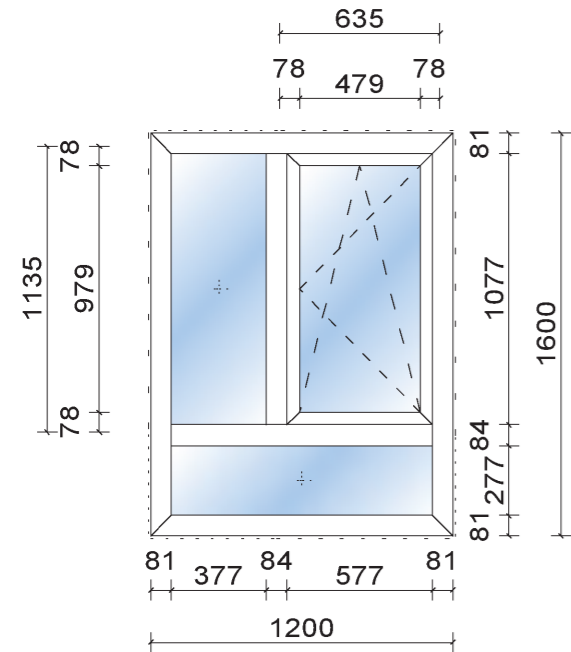

Merk D

Kunststof kozijnen

Achtergevel Blok 2

Blok 2.

Pos: K04, Blok 2
 Aantal: 64
 Kozijn: 1100x1500mm
 Vleugel: 635x1185mm

Pos: K05, Blok 2
 Aantal: 40
 Kozijn: 600x1500mm
 Vleugel: 496x1396mm

Pos: K08, Blok 2
 Aantal: 4
 Kozijn: 1500x1500mm
 Vleugel: 464,5x1396mm

Pos: K06, Blok 2
 Aantal: 36
 Kozijn: 2000x2300mm
 Vleugel: 925x2186mm

Pos: K07, Blok 2
 Aantal: 40
 Kozijn: 900x2300mm
 Vleugel: 786x2186mm

Kunststof kozijnen

Achtergevel Blok 5

Blok 5.

Pos: K01, Blok 5
Aantal: 20
Kozijn: 1200x1600mm
Vleugel: 635x1135mm

Pos: K06, Blok 2
Aantal: 36
Kozijn: 2000x2300mm
Vleugel: 925x2186mm

Pos: K13, Blok 5
Aantal: 40
Kozijn: 900x2300mm

Pos: K11, Blok 5
Aantal: 80
Kozijn: 1100x1500mm
Vleugel: 495x1396mm

DETAIL 1

Onder en boven aansluiting houten kozijnen.
Schaal 1:5
Detail 1 en 3