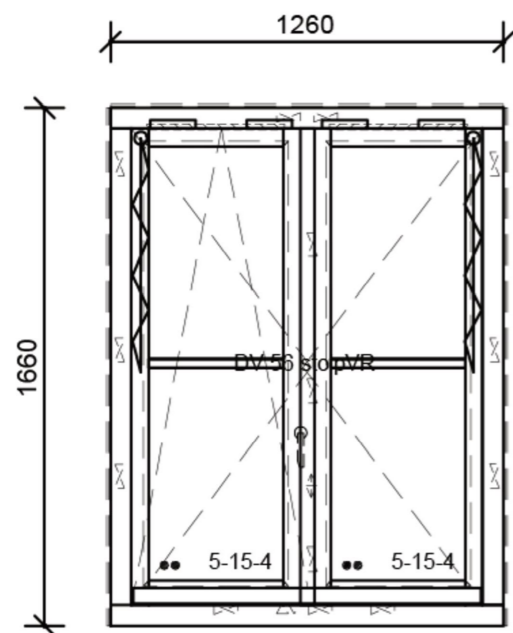

Houten kozijnen

Voorgevel Blok 2

Merk F

Merk C

Merk CA

Merk G