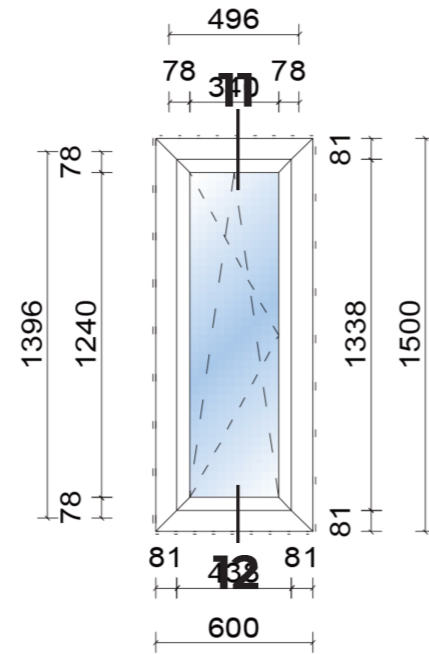

Merk D

Kunststof kozijnen

Achtergevel Blok 2

Blok 2.

Pos: K04, Blok 2
 Aantal: 64
 Kozijn: 1100x1500mm
 Vleugel: 635x1185mm

Pos: K05, Blok 2
 Aantal: 40
 Kozijn: 600x1500mm
 Vleugel: 496x1396mm

Pos: K08, Blok 2
 Aantal: 4
 Kozijn: 1500x1500mm
 Vleugel: 464,5x1396mm

Pos: K06, Blok 2
 Aantal: 36
 Kozijn: 2000x2300mm
 Vleugel: 925x2186mm

Pos: K07, Blok 2
 Aantal: 40
 Kozijn: 900x2300mm
 Vleugel: 786x2186mm

Kunststof kozijnen

Achtergevel Blok 5

Blok 5.

Pos: K01, Blok 5
Aantal: 20
Kozijn: 1200x1600mm
Vleugel: 635x1135mm

Pos: K06, Blok 2
Aantal: 36
Kozijn: 2000x2300mm
Vleugel: 925x2186mm

Pos: K13, Blok 5
Aantal: 40
Kozijn: 900x2300mm

Pos: K11, Blok 5
Aantal: 80
Kozijn: 1100x1500mm
Vleugel: 495x1396mm

DETAIL 1

Onder en boven aansluiting houten kozijnen.
Schaal 1:5
Detail 1 en 3