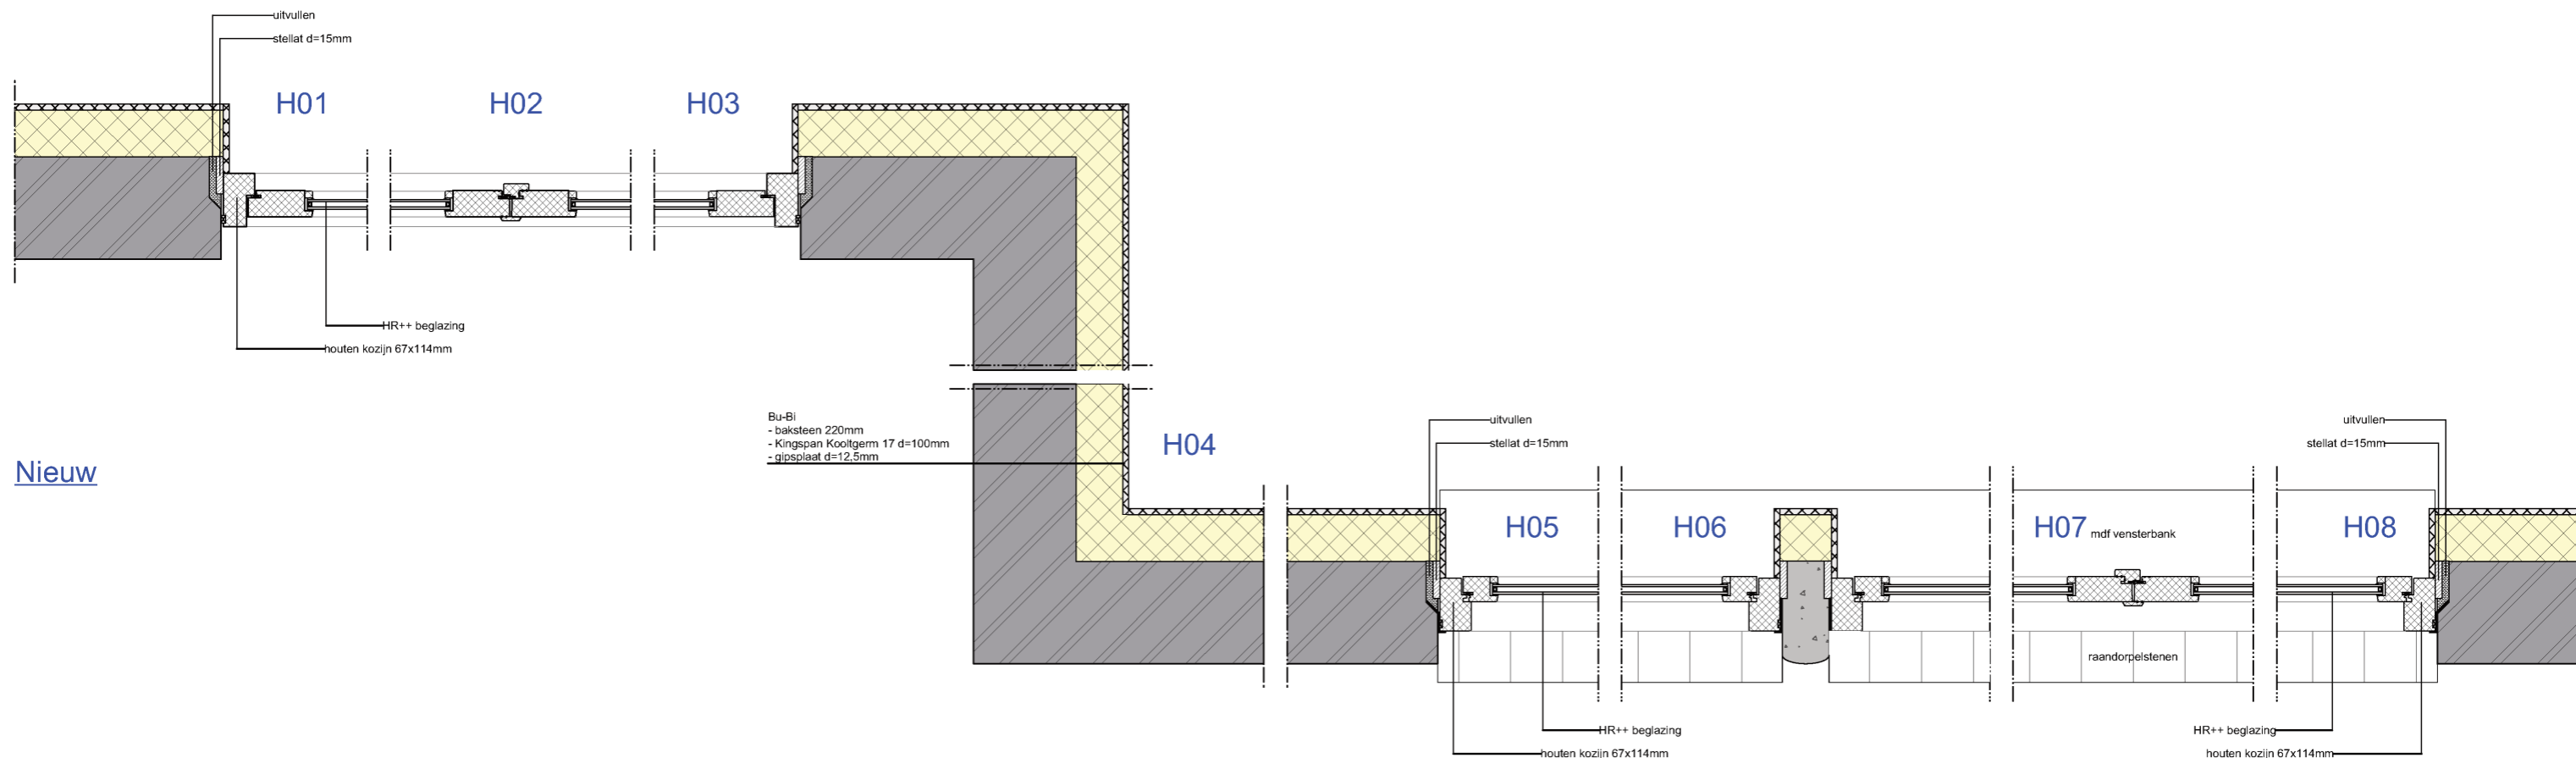

Nieuw

Maatvoering in het werk te controleren

OMGEVEINGSVERGUNNING

wijziging

wijz. datum get.

	omschrijving: Geveltekeningen kozijnvervanging Gulden Winckelstraat e.o. te Amsterdam	datum : 24-02-2021 get. : JK schaal : 1:10 formaat : A2	
	opdrachtgever: Hemubo Bouw Damsluisweg 1 1332 EA Almere	onderdeel: Houten kozijnen nieuw Horizontale details	15.063-02 O-DT 03 werknr.: bladnr.:

Projectburo Rijnland b.v. • Wilhelminastraat 39 • 2411 CX Bodegraven • (0172) 65 00 25 • info@pbrijnland.nl •