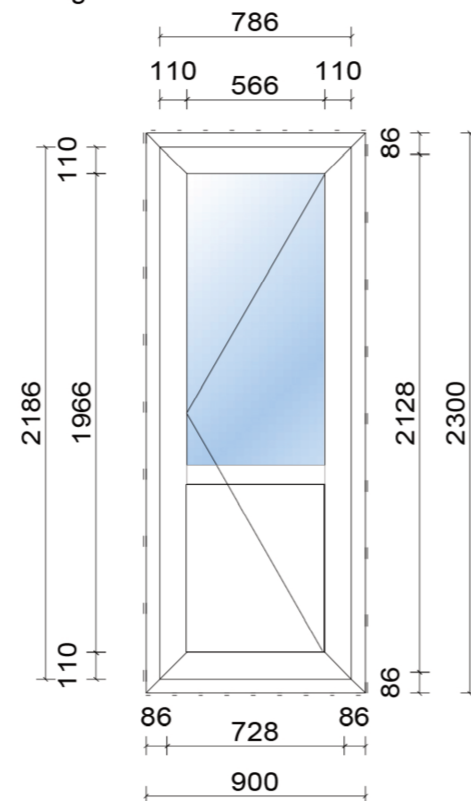

Merk D

Kunststof kozijnen

Achtergevel Blok 2

Blok 2.

Pos: K04, Blok 2
 Aantal: 64
 Kozijn: 1100x1500mm
 Vleugel: 635x1185mm

Pos: K05, Blok 2
 Aantal: 40
 Kozijn: 600x1500mm
 Vleugel: 496x1396mm

Pos: K08, Blok 2
 Aantal: 4
 Kozijn: 1500x1500mm
 Vleugel: 464,5x1396mm

Pos: K06, Blok 2
 Aantal: 36
 Kozijn: 2000x2300mm
 Vleugel: 925x2186mm

Pos: K07, Blok 2
 Aantal: 40
 Kozijn: 900x2300mm
 Vleugel: 786x2186mm

Kunststof kozijnen

Achtergevel Blok 5

Blok 5.

Pos: K01, Blok 5
Aantal: 20
Kozijn: 1200x1600mm
Vleugel: 635x1135mm

Pos: K06, Blok 2
Aantal: 36
Kozijn: 2000x2300mm
Vleugel: 925x2186mm

Pos: K13, Blok 5
Aantal: 40
Kozijn: 900x2300mm

Pos: K11, Blok 5
Aantal: 80
Kozijn: 1100x1500mm
Vleugel: 495x1396mm

DETAIL 1

Onder en boven aansluiting houten kozijnen.
Schaal 1:5
Detail 1 en 3