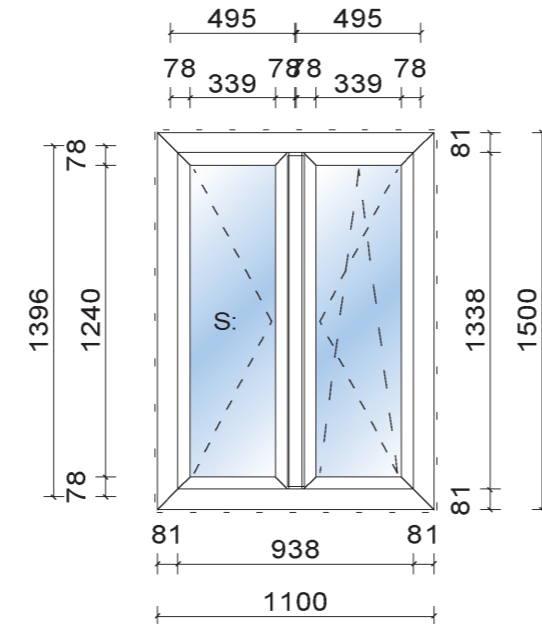

Merk D

Kunststof kozijnen

Achtergevel Blok 2

Blok 2.

Pos: K04, Blok 2
 Aantal: 64
 Kozijn: 1100x1500mm
 Vleugel: 635x1185mm

Pos: K05, Blok 2
 Aantal: 40
 Kozijn: 600x1500mm
 Vleugel: 496x1396mm

Pos: K08, Blok 2
 Aantal: 4
 Kozijn: 1500x1500mm
 Vleugel: 464,5x1396mm

Pos: K06, Blok 2
 Aantal: 36
 Kozijn: 2000x2300mm
 Vleugel: 925x2186mm

Pos: K07, Blok 2
 Aantal: 40
 Kozijn: 900x2300mm
 Vleugel: 786x2186mm

Kunststof kozijnen

Achtergevel Blok 5

Blok 5.

Pos: K01, Blok 5
Aantal: 20
Kozijn: 1200x1600mm
Vleugel: 635x1135mm

Pos: K06, Blok 2
Aantal: 36
Kozijn: 2000x2300mm
Vleugel: 925x2186mm

Pos: K13, Blok 5
Aantal: 40
Kozijn: 900x2300mm

Pos: K11, Blok 5
Aantal: 80
Kozijn: 1100x1500mm
Vleugel: 495x1396mm

DETAIL 1

Onder en boven aansluiting houten kozijnen.
Schaal 1:5
Detail 1 en 3