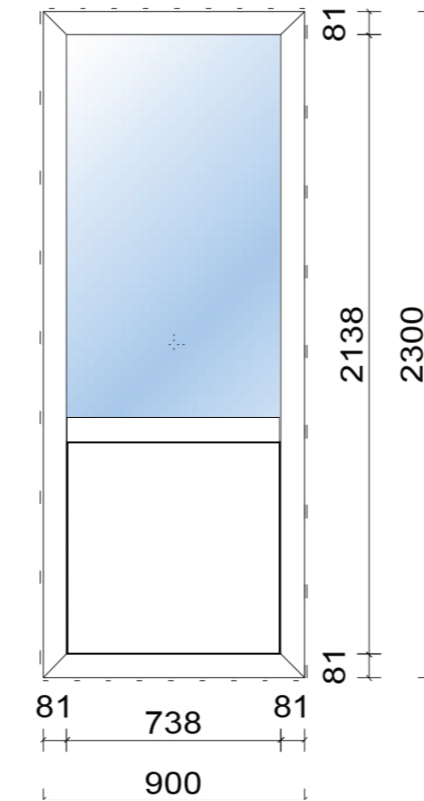

Merk D

Kunststof kozijnen

Achtergevel Blok 2

Blok 2.

Pos: K04, Blok 2
 Aantal: 64
 Kozijn: 1100x1500mm
 Vleugel: 635x1185mm

Pos: K05, Blok 2
 Aantal: 40
 Kozijn: 600x1500mm
 Vleugel: 496x1396mm

Pos: K08, Blok 2
 Aantal: 4
 Kozijn: 1500x1500mm
 Vleugel: 464,5x1396mm

Pos: K06, Blok 2
 Aantal: 36
 Kozijn: 2000x2300mm
 Vleugel: 925x2186mm

Pos: K07, Blok 2
 Aantal: 40
 Kozijn: 900x2300mm
 Vleugel: 786x2186mm

Kunststof kozijnen

Achtergevel Blok 5

Blok 5.

Pos: K01, Blok 5
Aantal: 20
Kozijn: 1200x1600mm
Vleugel: 635x1135mm

Pos: K06, Blok 2
Aantal: 36
Kozijn: 2000x2300mm
Vleugel: 925x2186mm

Pos: K13, Blok 5
Aantal: 40
Kozijn: 900x2300mm

Pos: K11, Blok 5
Aantal: 80
Kozijn: 1100x1500mm
Vleugel: 495x1396mm

DETAIL 1

Onder en boven aansluiting houten kozijnen.
Schaal 1:5
Detail 1 en 3