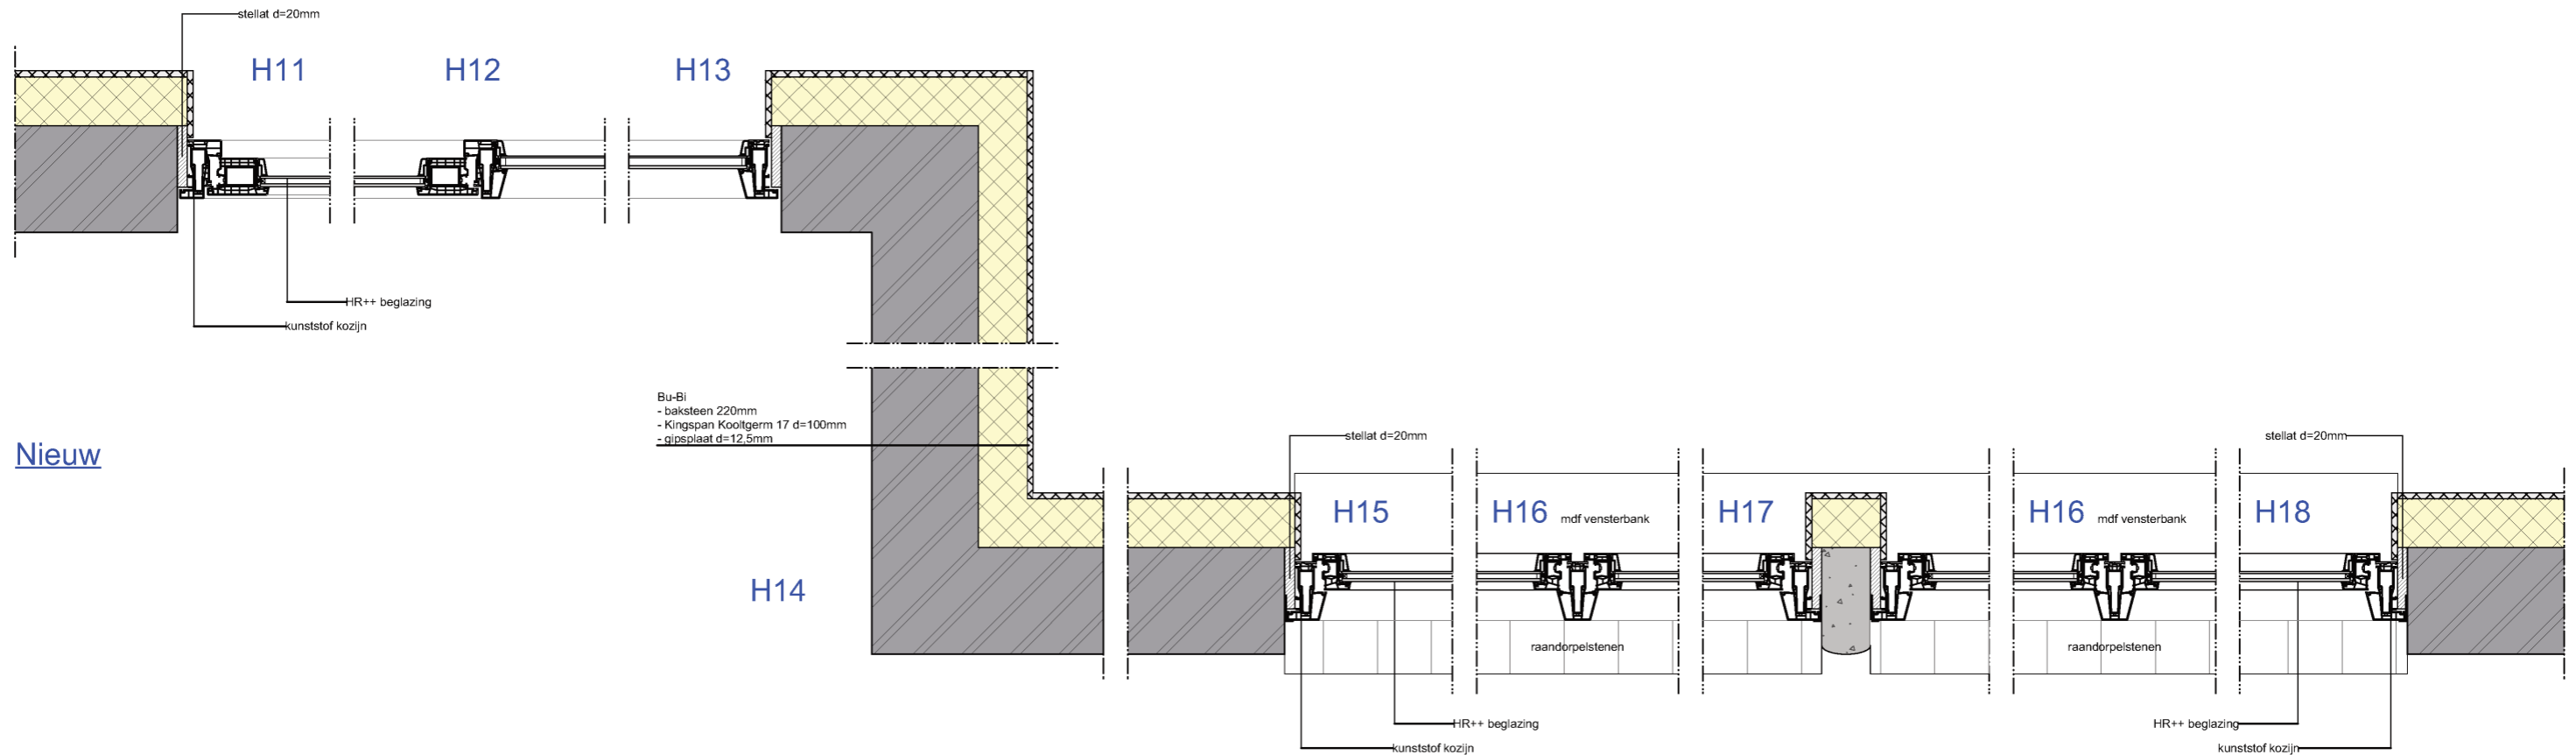

onderdeel: Kunststof kozijnen nieuw
Verticale details

15.063-02 O-DT 05
werknr.: bladnr.:

Nieuw

Maatvoering in het werk te controleren

OMGEVEINGSVERGUNNING

wijziging wijz. datum get.

	omschrijving: Geveltekeningen kozijnvervanging Gulden Winckelstraat e.o. te Amsterdam	datum : 24-02-2021 get. : JK schaal : 1:10 formaat : A2
	opdrachtgever: Hemubo Bouw Damsluisweg 1 1332 EA Almere	onderdeel: Kunststof kozijnen nieuw Horizontale details