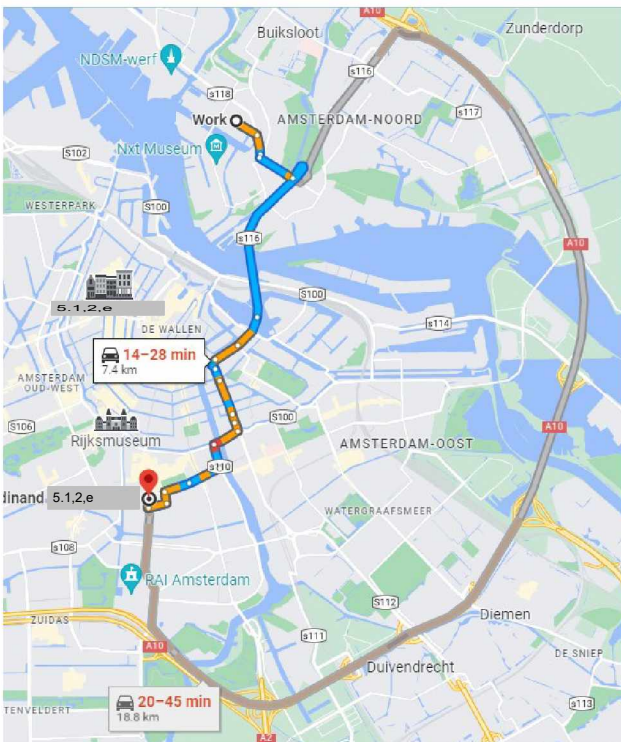

Van Papaverweg 36 naar Linnaeusstraat 80

Van Papaverweg 36 naar Ferdinand Bolstraat 119