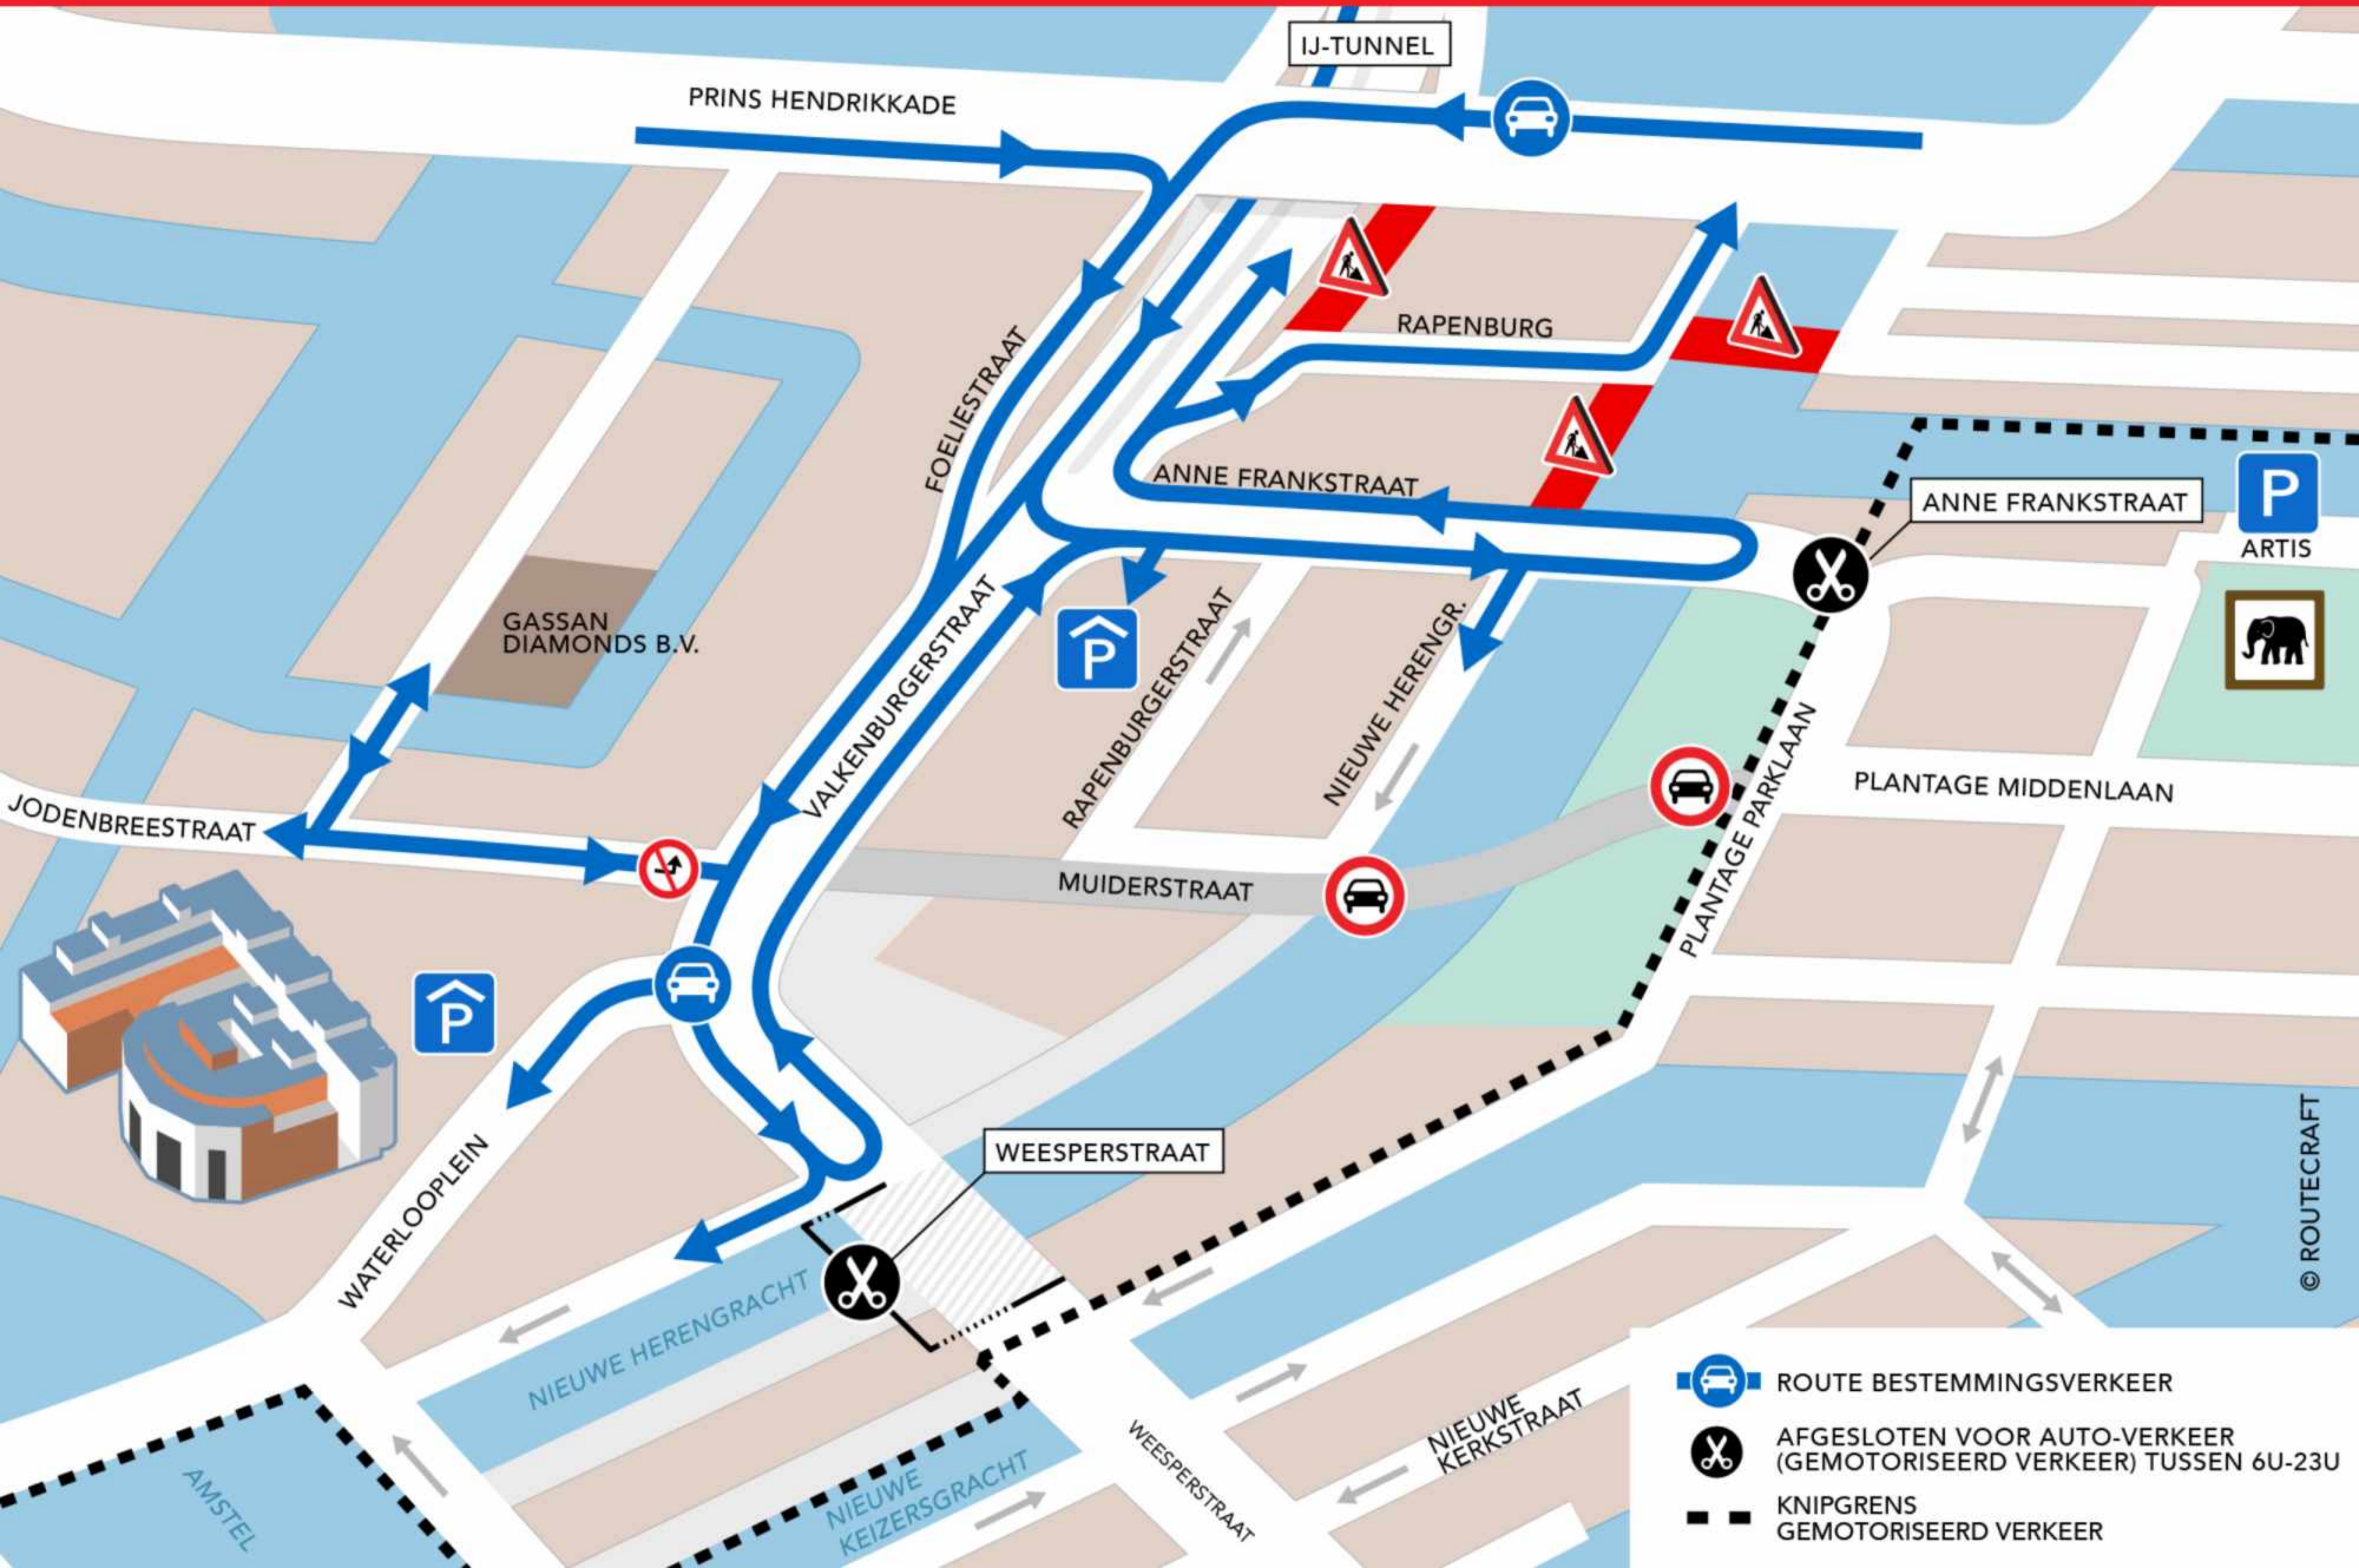

Routes knip Weesperstraat noordzijde en Anne Frankstraat noordzijde van 12 juni t/m 23 juli, 6u-23u

-  ROUTE BESTEMMINGSVERKEER
-  AFGESLOTEN VOOR AUTO-VERKEER (GEMOTORISEERD VERKEER) TUSSEN 6U-23U
-  KNIPGRENS GEMOTORISEERD VERKEER