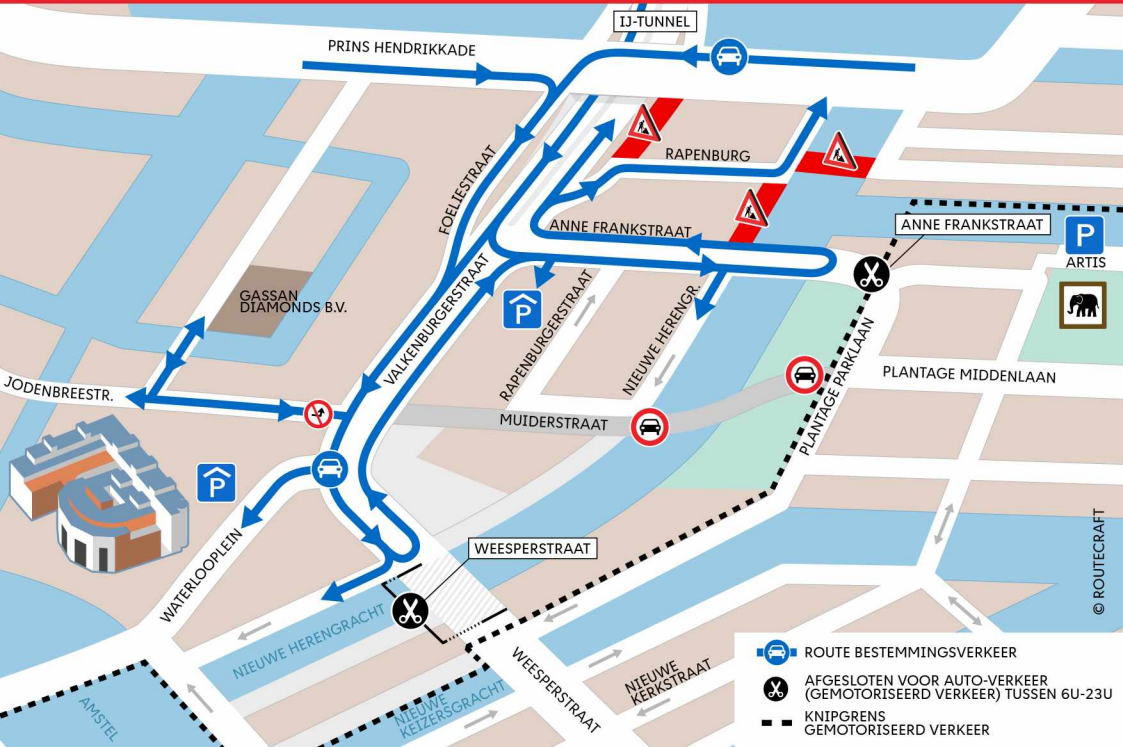

Routes knip Weesperstraat noordzijde en Anne Frankstraat noordzijde van 12 juni t/m 23 juli, 6u-23u

- ROUTE BESTEMMINGSVERKEER
- AFGESLOTEN VOOR AUTO-VERKEER (GEMOTORISEERD VERKEER) TUSSEN 6U-23U
- KNIPGREN S GEMOTORISEERD VERKEER