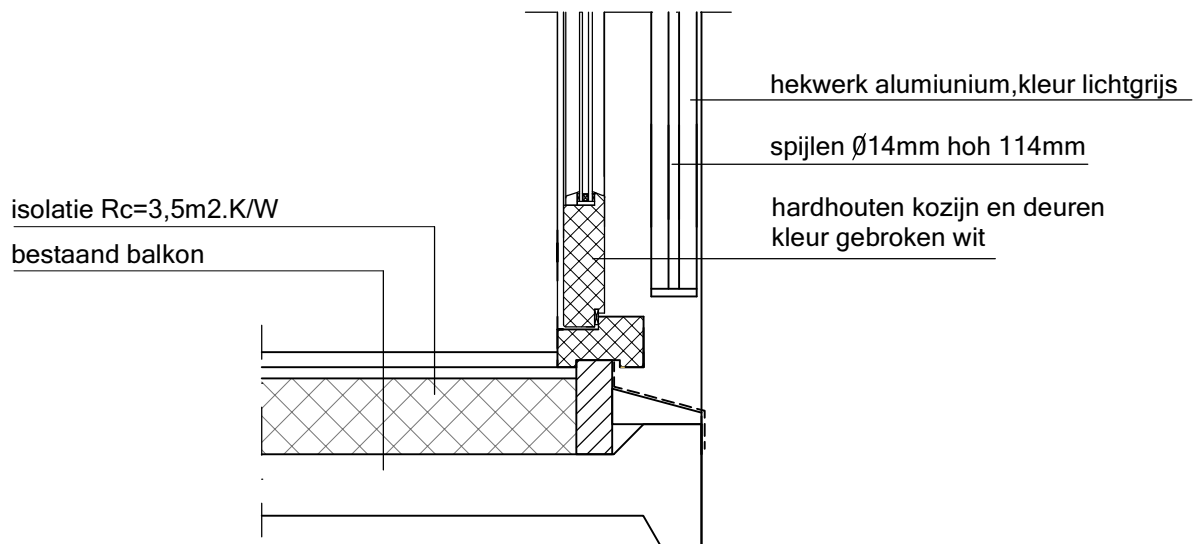

detail-2-

schaal:	1:10	datum:	20 januari 2019	wijz.:		tek.nr.:	D01-2
get:	PM	formaat:	A4