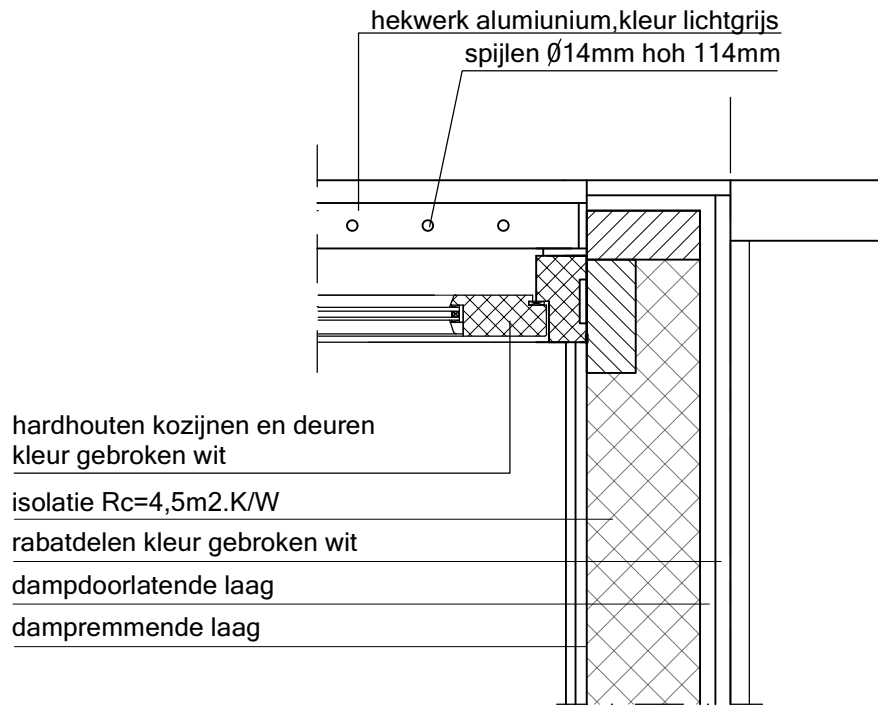

e-mail: 5.1, 2, e
www.5.1, 2, e.nl
mob.: 5.1, 2, e

werk:			
Warmondstraat 157-III Amsterdam			
opdr.:			
5.1, 2, e			
onderdeel: details			werknr.: 16-092
schaal: 1:10	datum: 20 januari 2019	wijz.:	tek.nr.: D01
get: PM	formaat: A4		

detail-1-

schaal: 1:10 get: PM	datum: 20 januari 2019 formaat: A4	wijz.:	tek.nr.: D01-1
-------------------------	---------------------------------------	--------	--------------------------

detail-3-

detail-2-

schaal:	1:10	datum:	20 januari 2019	wijz.:		tek.nr.:	D01-2
get:	PM	formaat:	A4				