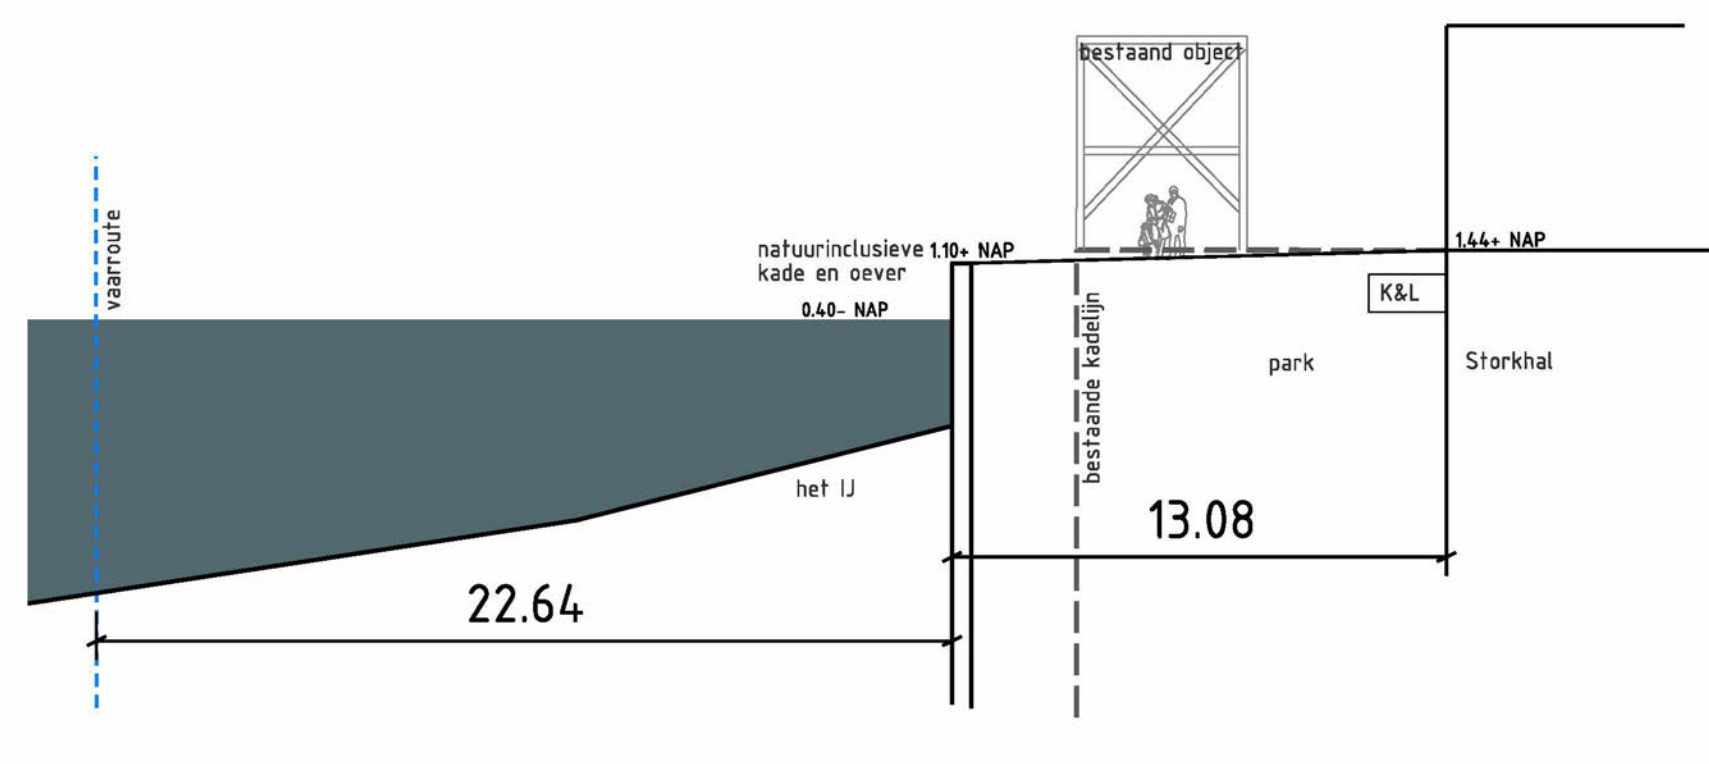

Profiel A

Profiel C

Profiel B

Profiel D1

Profiel D2

Profiel E

Profiel E

Hamerkwartier
 Product: Openbare Ruimte plan
 Variant: -
 Status: -
 Opdracht: -
 Ontwerper: -
 Tekenaar: -
 Projecteur: -
 Bestand: -
 Model: 202001-HC-OR-PlanAanKade
 Datum: 15-09-2021
 Revisie: -
 Schaal: 1:1000
 Formaat: A0
 © Gemeente Amsterdam - Actieschetsen voorbeelden
 NLCS-Beeldbank
 16-9-2021