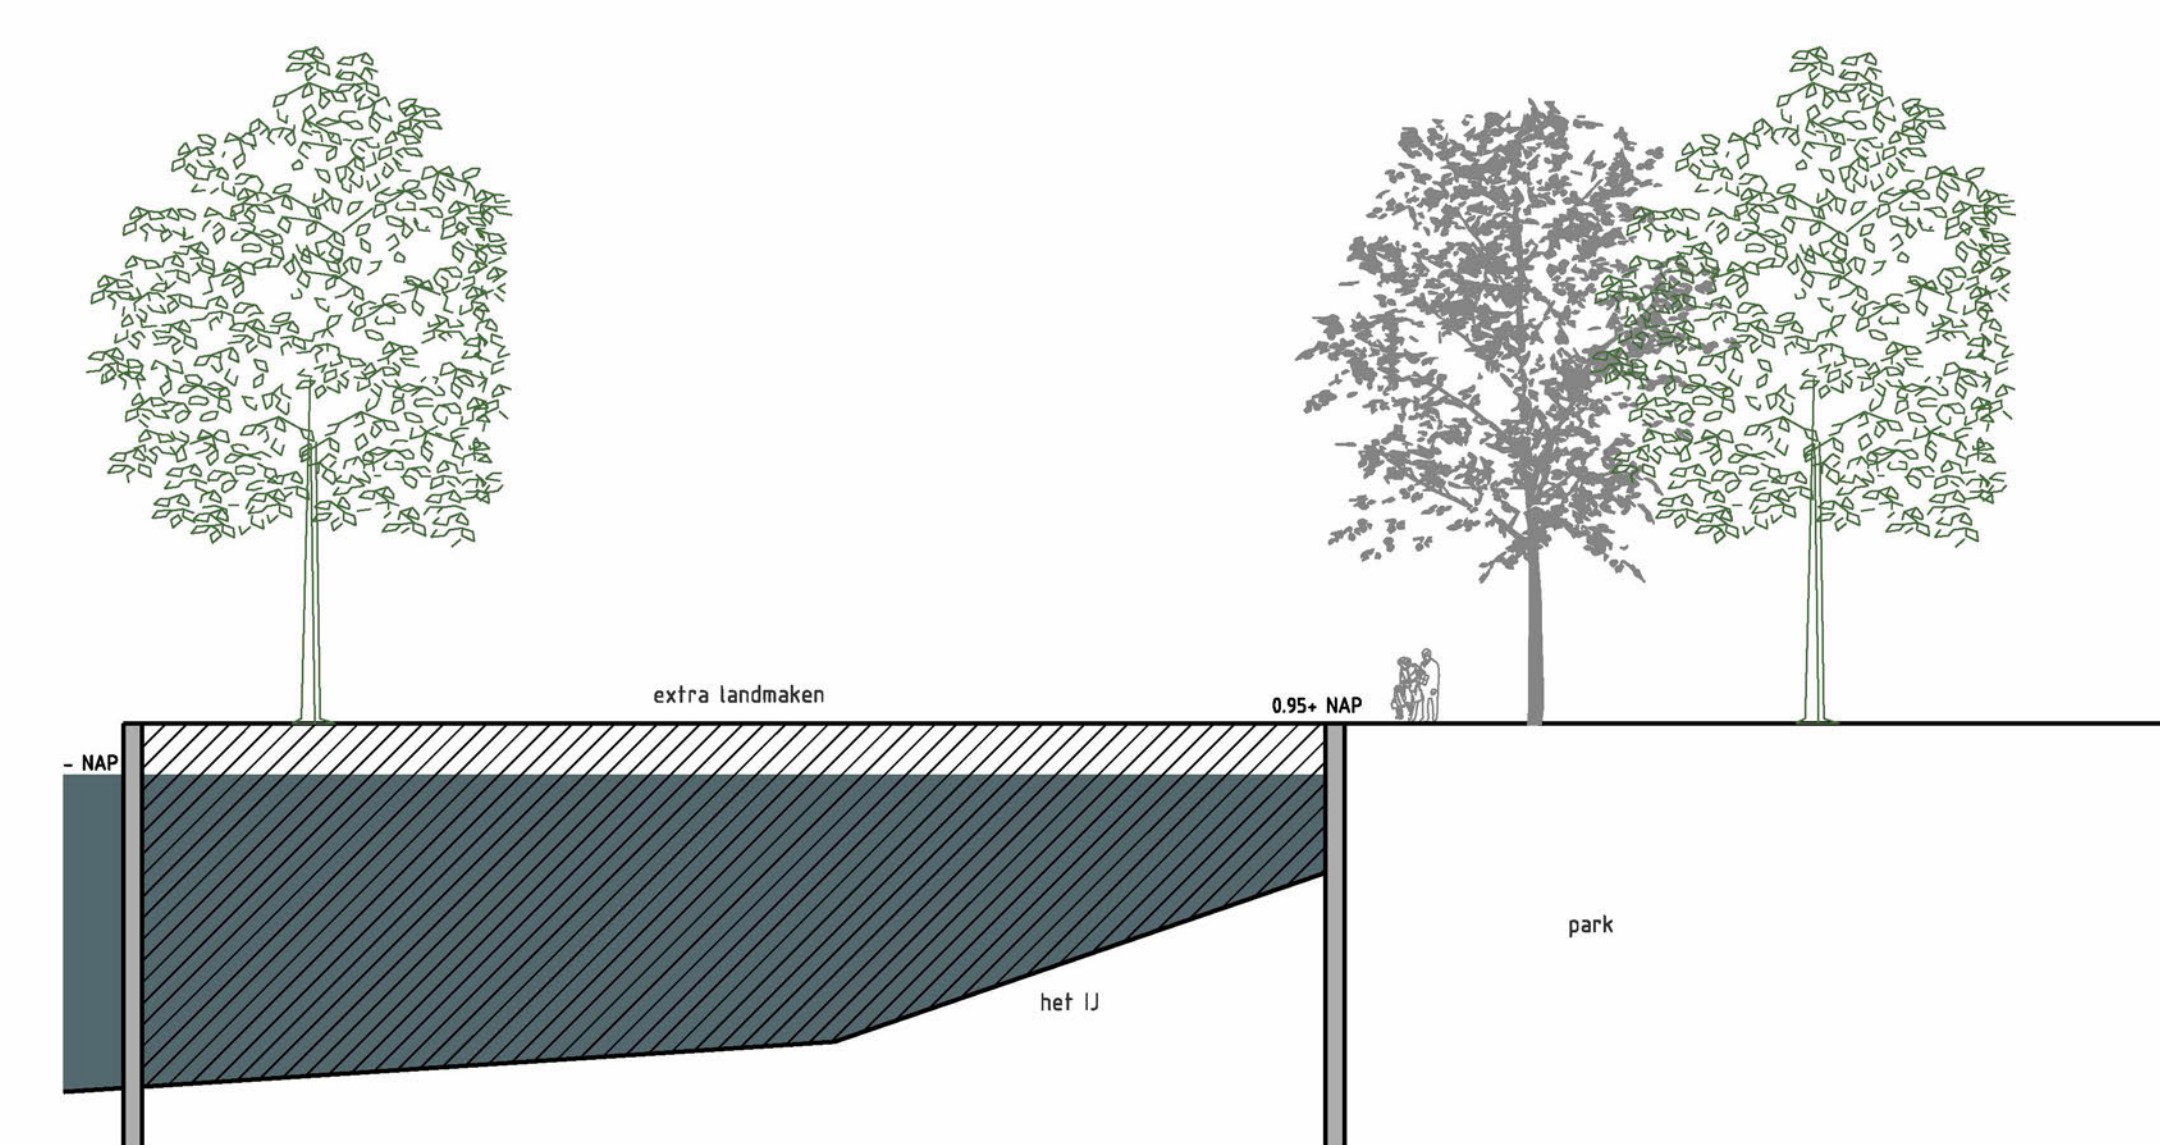

Profiel A

Profiel C

Profiel B

Profiel D1

Profiel D2

Profiel E

Profiel E

Hamerkwartier
 Product: Openbare Ruimte plan
 Variant: -
 Status: -
 Opdracht: -
 Ontwerper: -
 Tekenaar: -
 Projecteur: -
 Bestand: -
 Model: 202001-HC-OR-PlanAanKade
 Datum: 15-09-2021
 Revisie: -
 Schaal: 1:1000
 Formaat: A0
 © Gemeente Amsterdam - Actieschetsen voorbeelden
 NLCS-Beeldbank
 16-9-2021