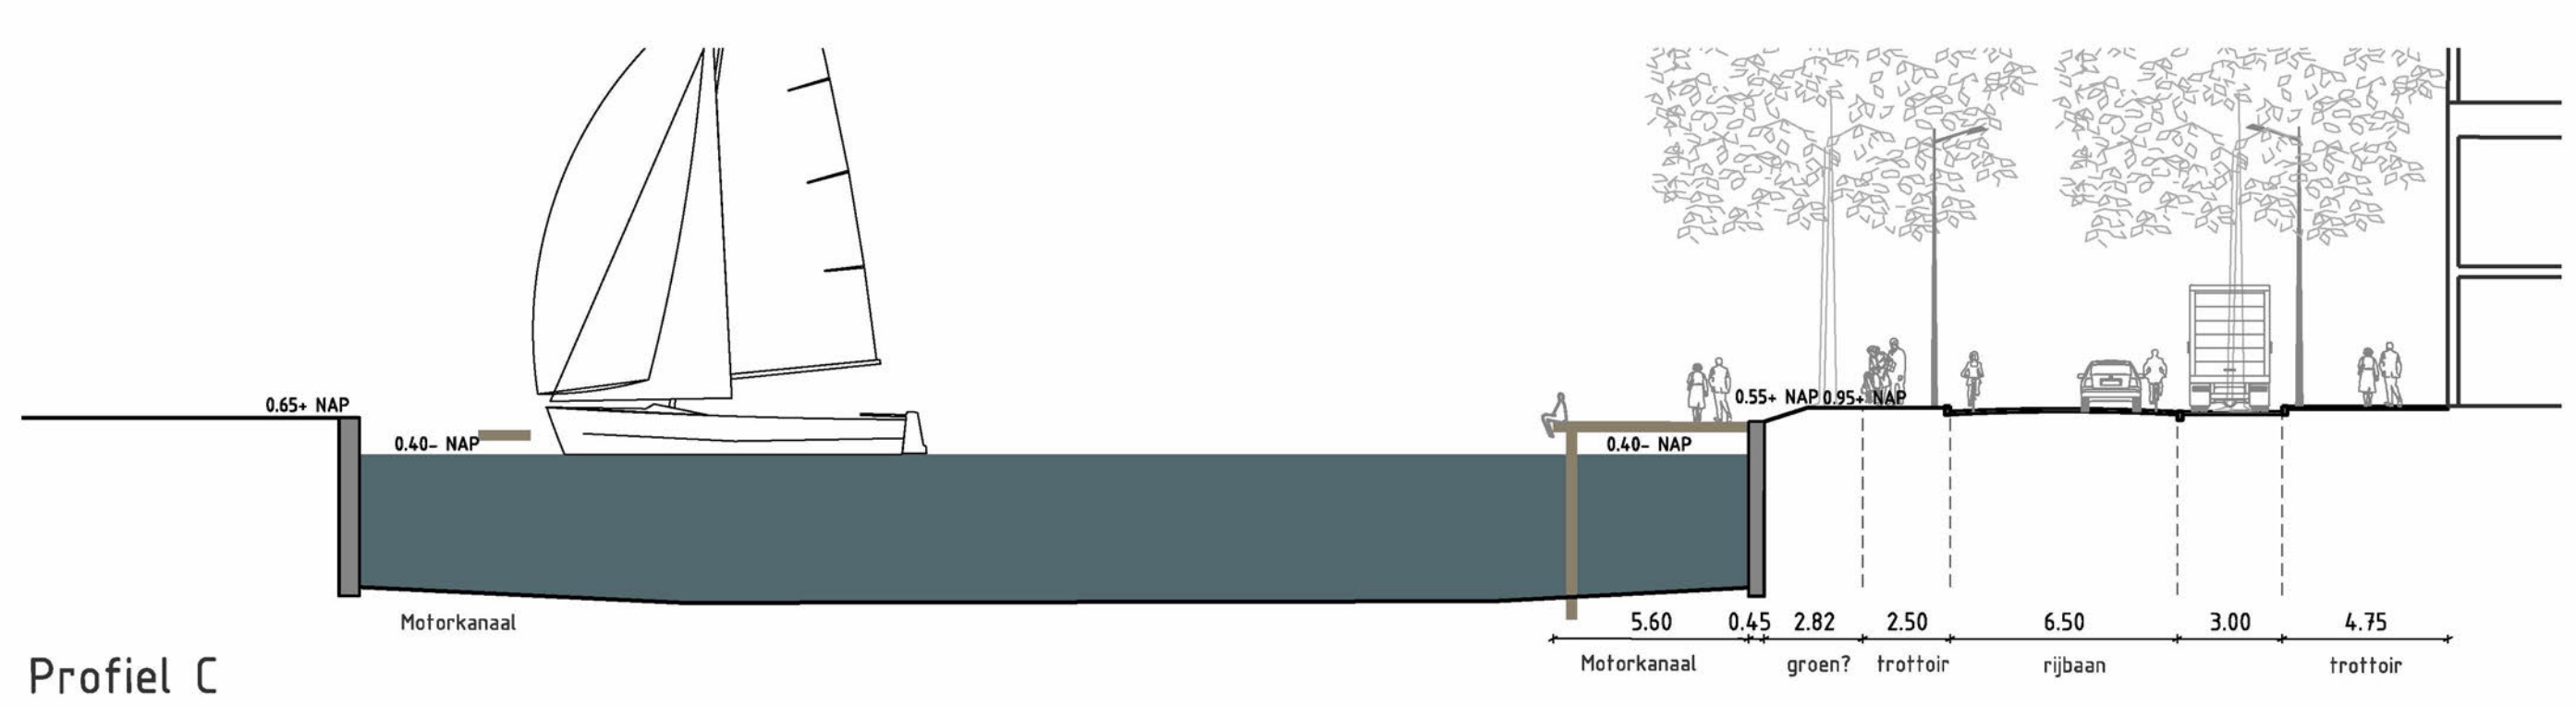

Profiel A

Profiel C

Profiel B

Profiel D1

Profiel D2

Profiel E

Profiel E

Hamerkwartier
 Product: Openbare Ruimte plan
 Variant: -
 Status: -
 Opdracht: -
 Ontwerper: -
 Tekenaar: -
 Projecteur: -
 Bestand: -
 Model: 202001-HC-OR-PlanAanKade
 Datum: 15-09-2021
 Revisie: -
 Schaal: 1:1000
 Formaat: A0
 © Gemeente Amsterdam - Actieschetsen voorbeelden
 NLCS-Beeldbank
 16-9-2021