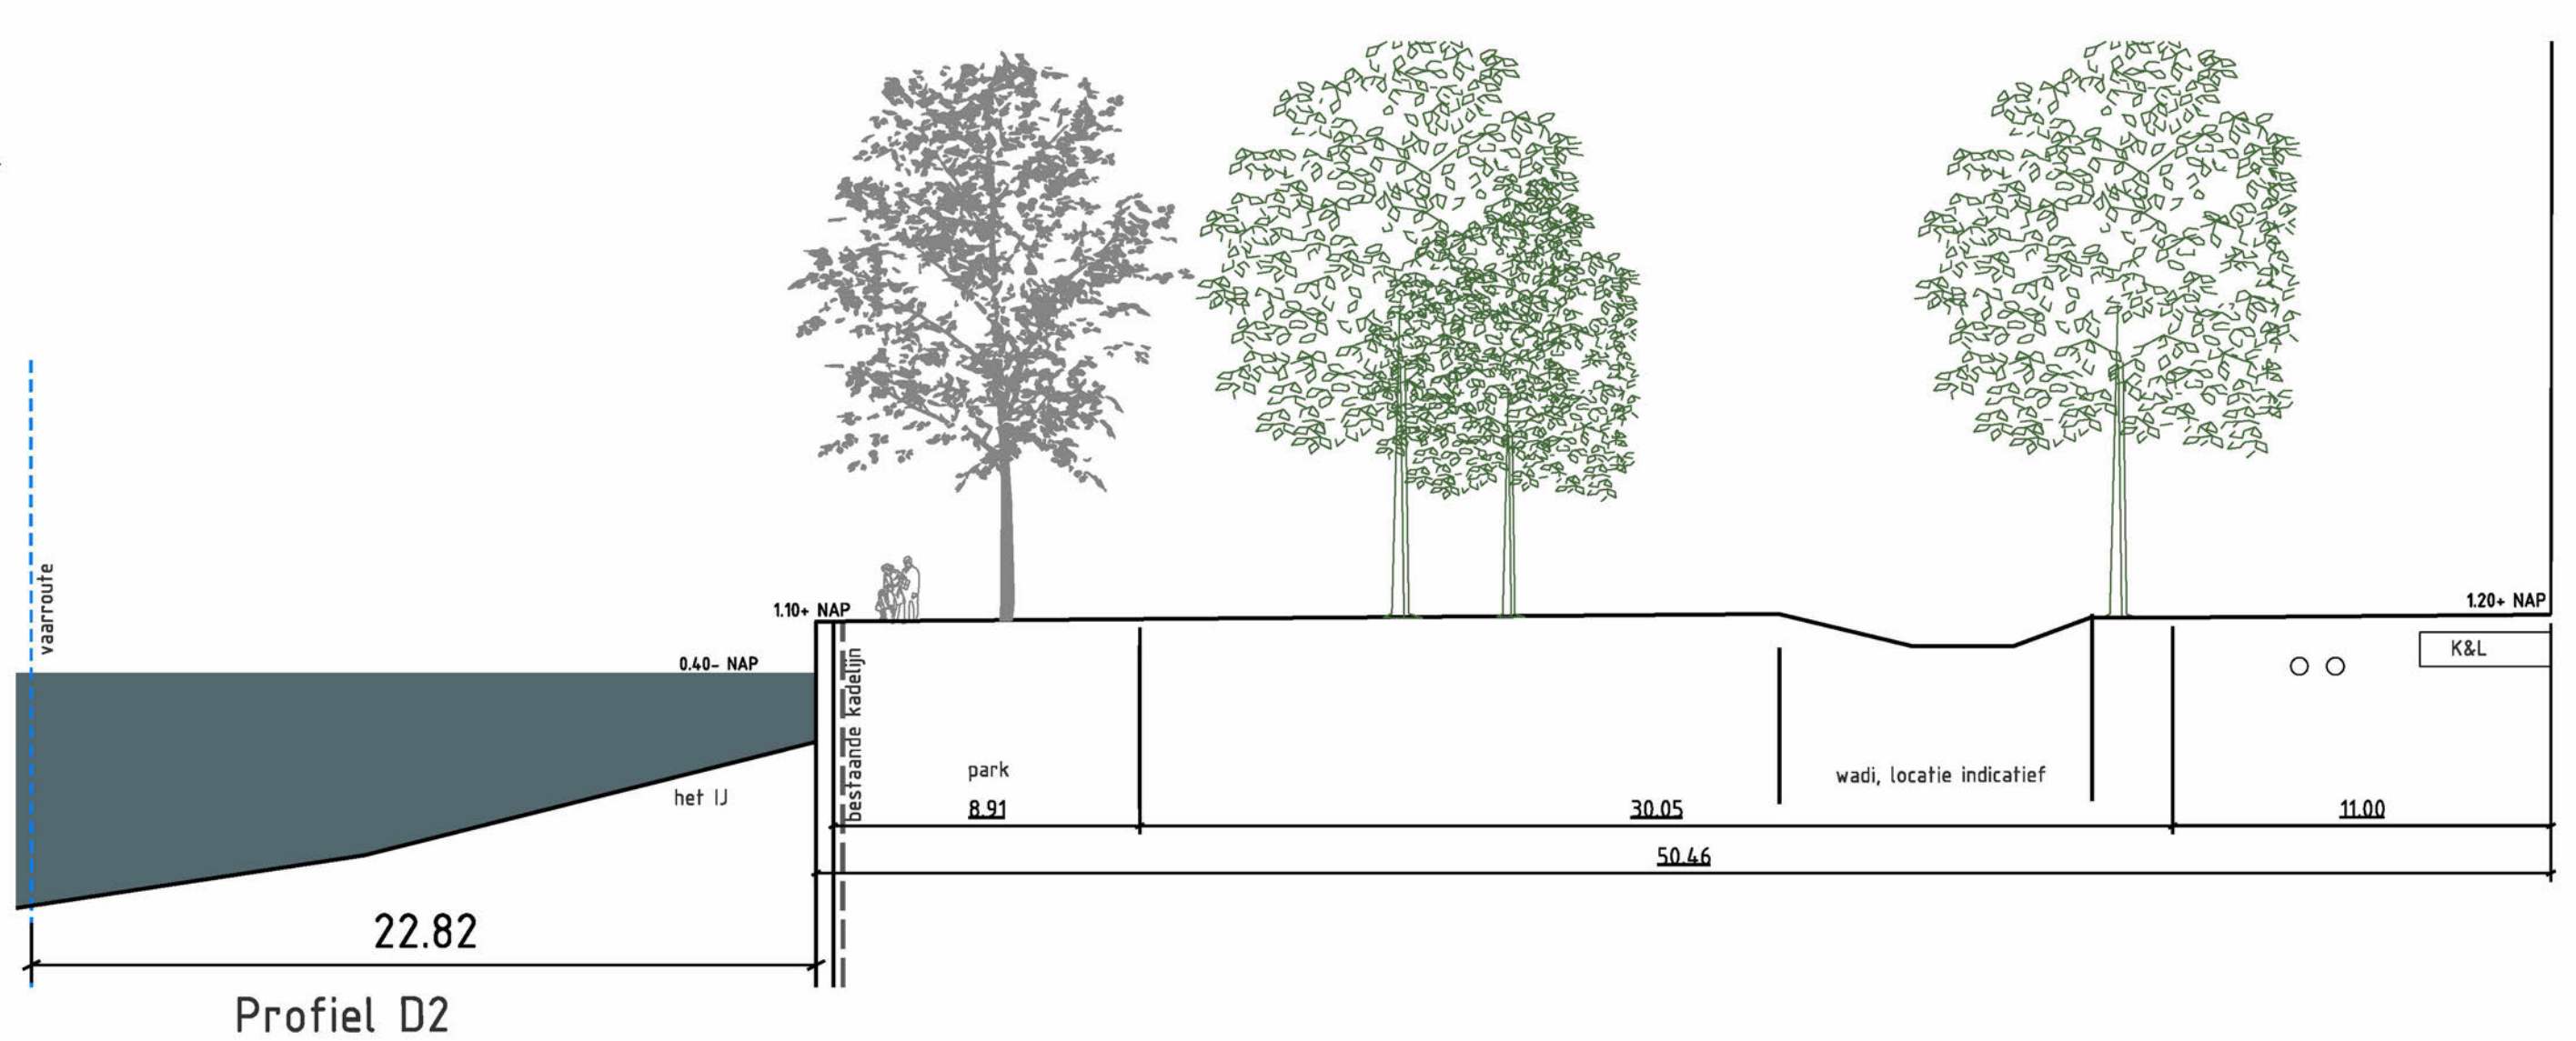

Profiel A

Profiel C

Profiel B

Profiel D1

Profiel D2

Profiel E

Profiel E

Hamerkwartier
 Product: Openbare Ruimte plan
 Variant: -
 Status: -
 Opdracht: -
 Ontwerper: -
 Tekenaar: -
 Projecteur: -
 Bestand: -
 Model: 202001-HC-OR-PlanAanKade
 Datum: 15-09-2021
 Revisie: -
 Schaal: 1:1000
 Formaat: A0
 © Gemeente Amsterdam - Actieschetsen voorbeelden
 NLCS-Beeldbank
 16-9-2021