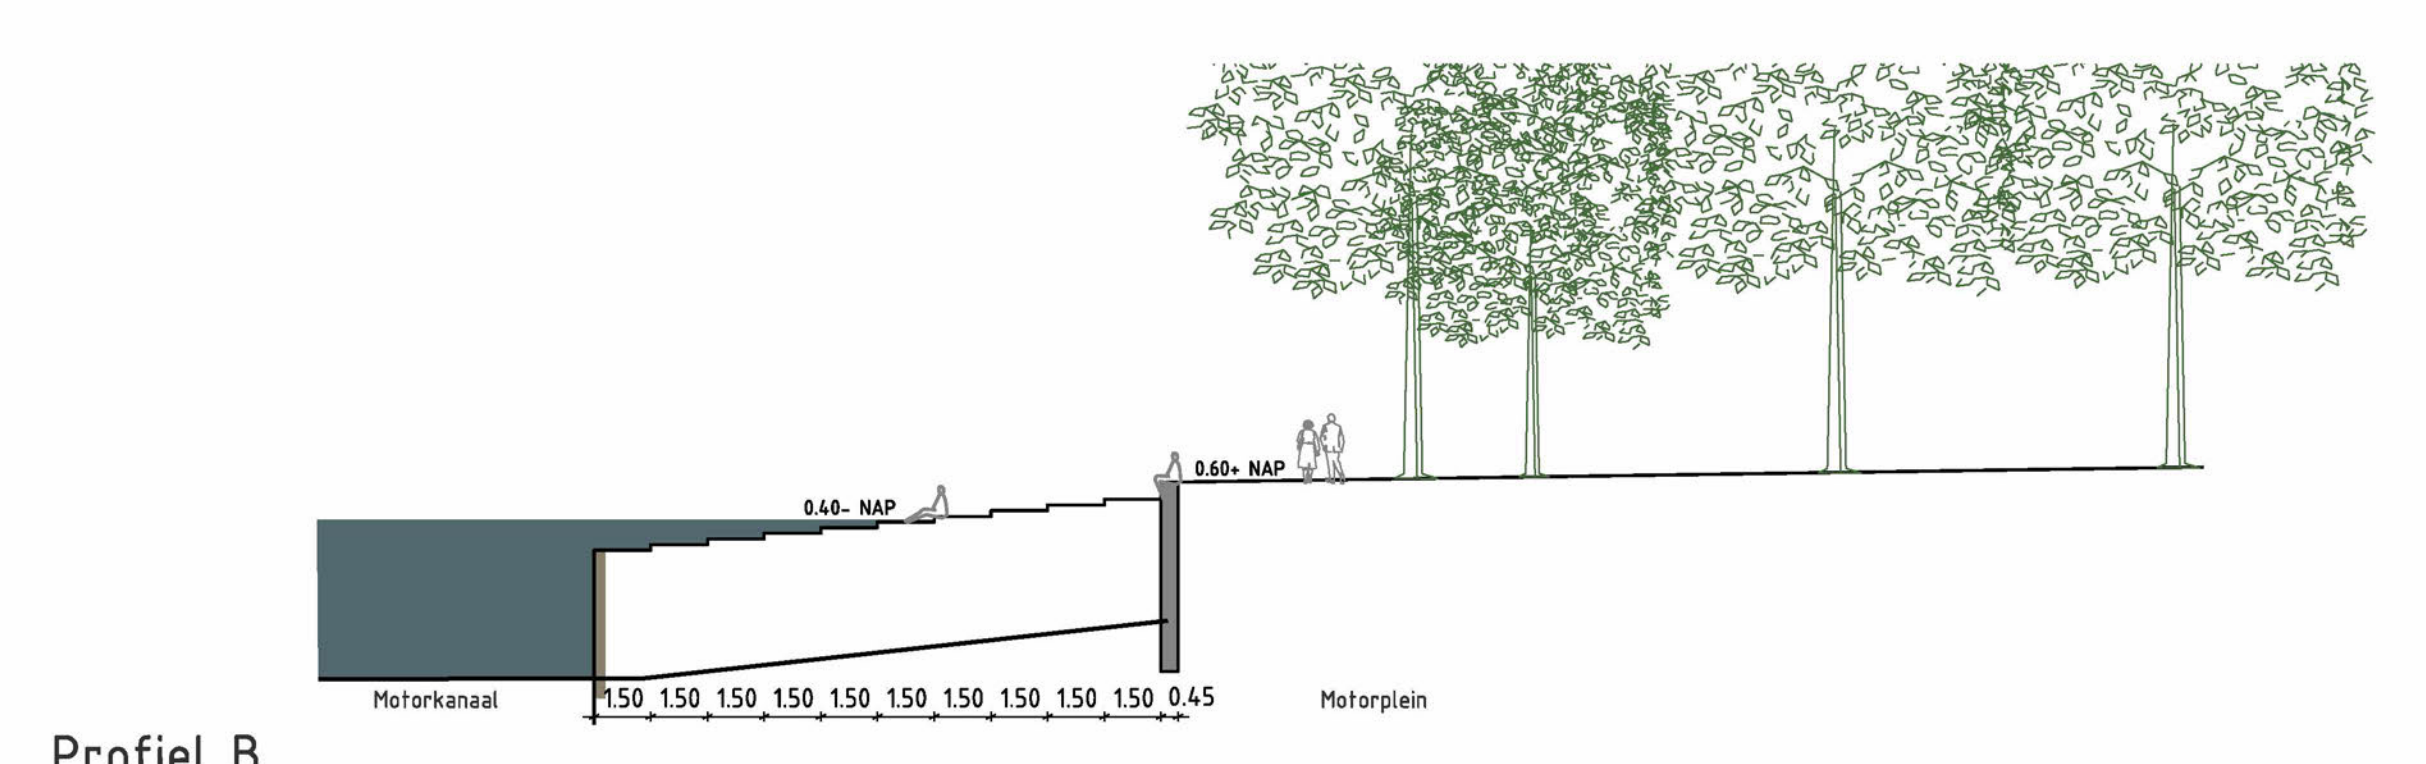

Profiel A

Profiel C

Profiel B

Profiel D1

Profiel D2

Profiel E

Profiel E

Hamerkwartier
 Product: Openbare Ruimte plan
 Variant: -
 Status: -
 Opdracht: -
 Ontwerper: -
 Tekenaar: -
 Projecteur: -
 Bestand: -
 Model: 202001-HC-OR-PlanAanKade
 Datum: 15-09-2021
 Revisie: -
 Schaal: 1:1000
 Formaat: A0
 © Gemeente Amsterdam - Actieschetsen voorbeelden
 NLCS-Beeldbank
 16-9-2021