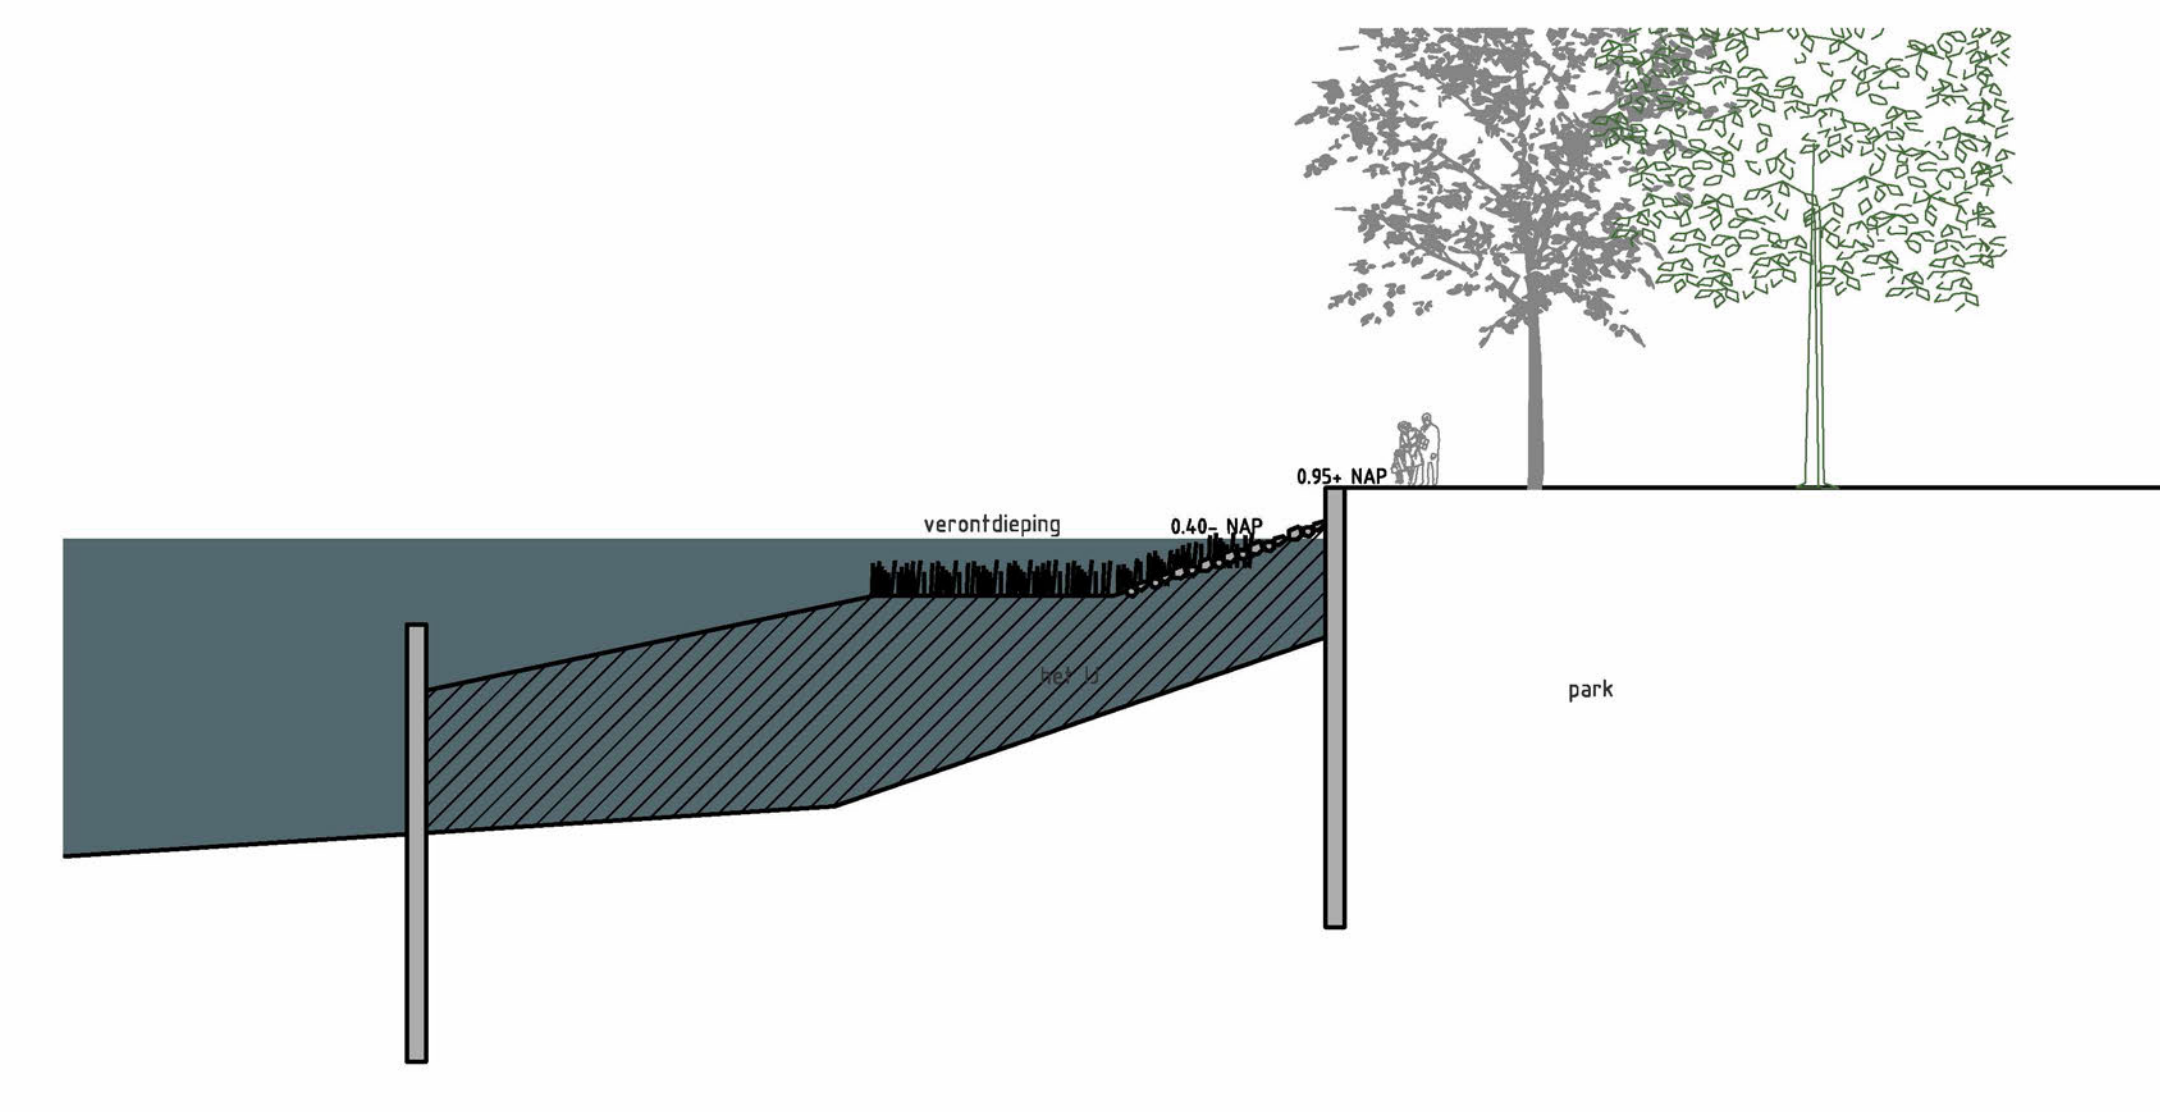

Profiel A

Profiel C

Profiel B

Profiel D1

Profiel D2

Profiel E

Profiel E

Hamerkwartier
 Product: Openbare Ruimte plan
 Variant: -
 Status: -
 Opdracht: -
 Ontwerper: -
 Tekenaar: -
 Projecteur: -
 Bestand: -
 Model: 202001-HC-OR-PlanAanKade
 Datum: 15-09-2021
 Revisie: -
 Schaal: 1:1000
 Formaat: A0
 © Gemeente Amsterdam - Actieschetsen voorbeelden
 NLCS-Beeldbank
 16-9-2021