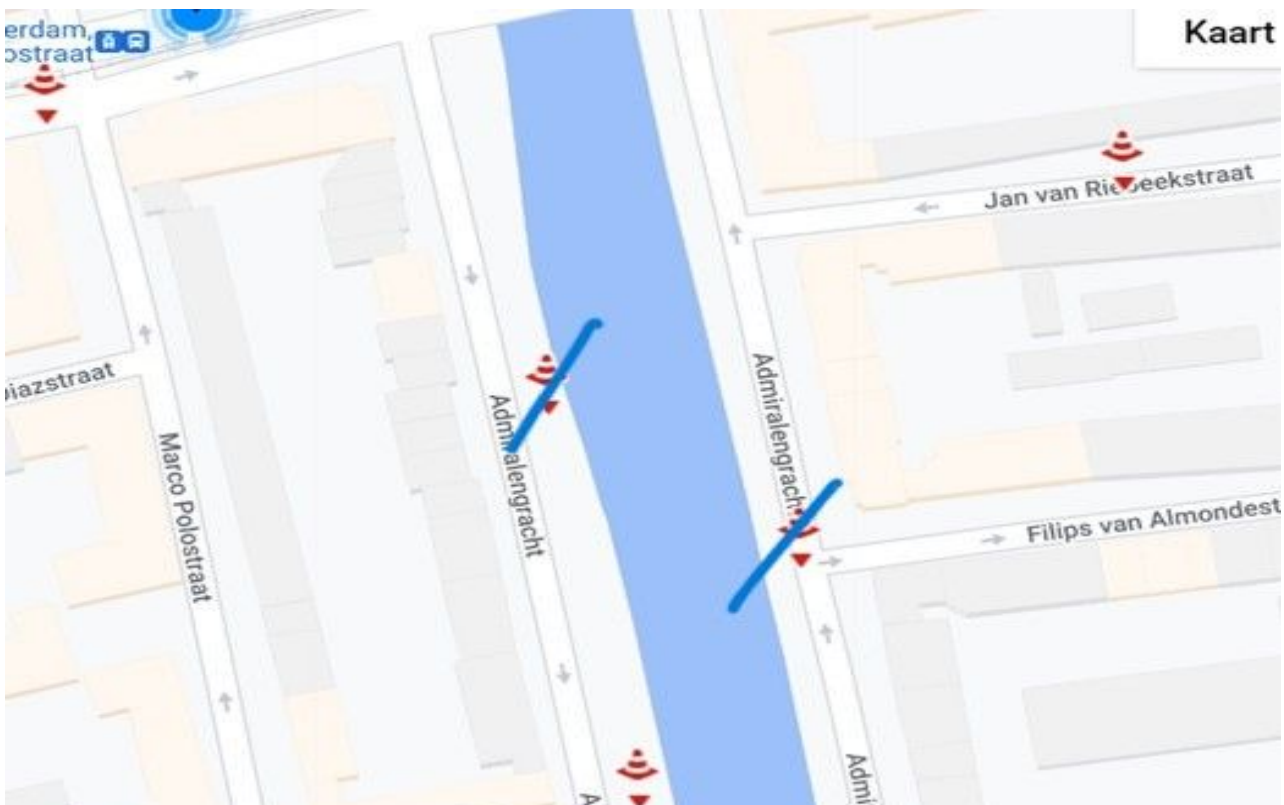

Aantal magneten

<b>Centrum</b>	
Nieuwendijk	12
Ijboulevard	5
<b>Nieuw West</b>	
Allebeplein	3
Pieter Callandlaan	3
Plein 40-45	3
<b>Zuidoost</b>	
Anton de Komplein	6
Arena	10
<b>Oost</b>	
Eerste v Swinden	13
1e Oosterpark	5
<b>Noord</b>	
Mosveld	2
Waterlandplein	7
<b>West</b>	
Bos en Lommerplein	6
Admiralengracht	9
<b>Zuid</b>	
Ferd Bolstraat/Heinekenplein	6
Van Woustraat	3
Museumplein	4
	97
Reserve	3
	100

erdam, N

LET OP: ER STAAT 1 BAK ONDER BALBOAPLEIN OP BEIDE KAARTE