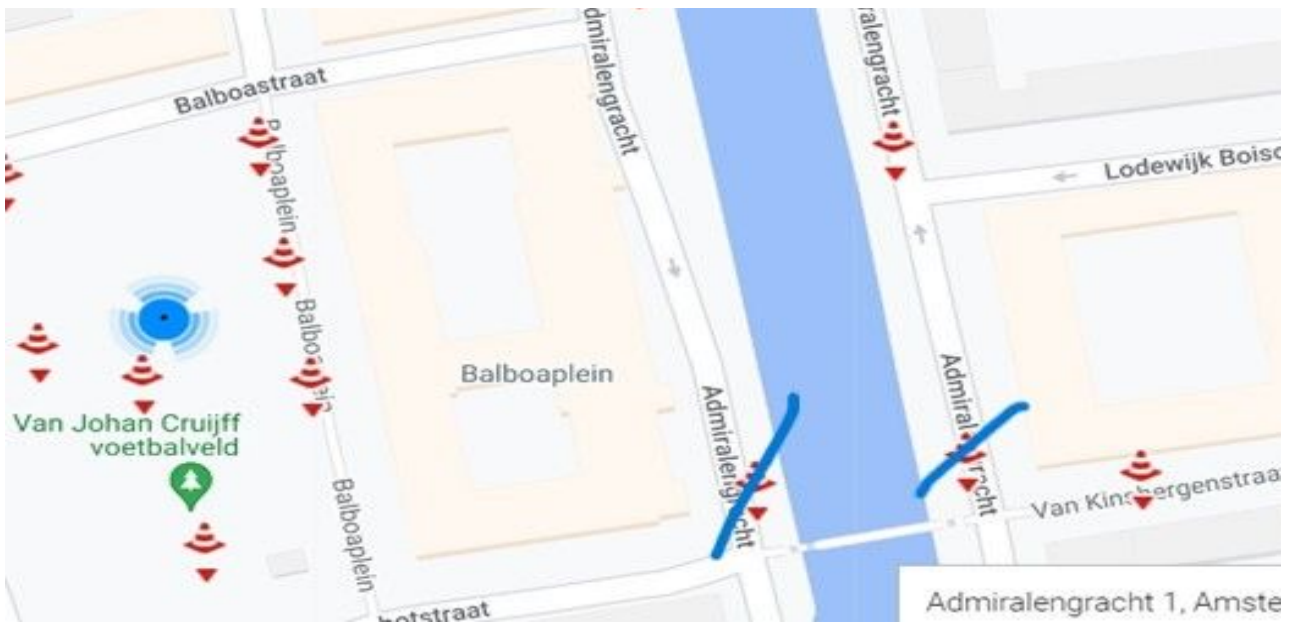

Aantal magneten

<b>Centrum</b>	
Nieuwendijk	12
Ijboulevard	5
<b>Nieuw West</b>	
Allebeplein	3
Pieter Callandlaan	3
Plein 40-45	3
<b>Zuidoost</b>	
Anton de Komplein	6
Arena	10
<b>Oost</b>	
Eerste v Swinden	13
1e Oosterpark	5
<b>Noord</b>	
Mosveld	2
Waterlandplein	7
<b>West</b>	
Bos en Lommerplein	6
Admiralengracht	9
<b>Zuid</b>	
Ferd Bolstraat/Heinekenplein	6
Van Woustraat	3
Museumplein	4
	97
Reserve	3
	100

erdam, N

LET OP: ER STAAT 1 BAK ONDER BALBOAPLEIN OP BEIDE KAARTE