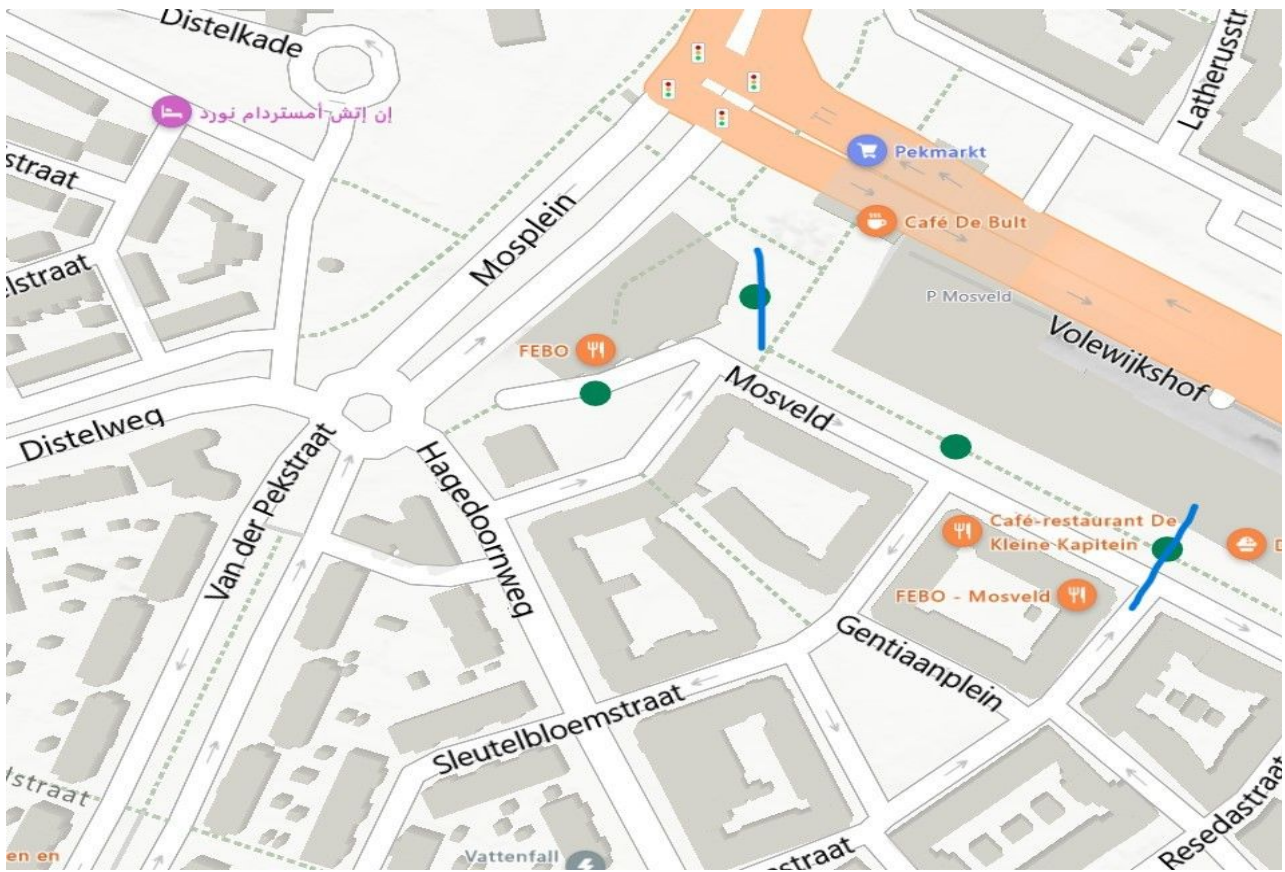

Aantal magneten

<b>Centrum</b>	
Nieuwendijk	12
Ijboulevard	5
<b>Nieuw West</b>	
Allebeplein	3
Pieter Callandlaan	3
Plein 40-45	3
<b>Zuidoost</b>	
Anton de Komplein	6
Arena	10
<b>Oost</b>	
Eerste v Swinden	13
1e Oosterpark	5
<b>Noord</b>	
Mosveld	2
Waterlandplein	7
<b>West</b>	
Bos en Lommerplein	6
Admiralengracht	9
<b>Zuid</b>	
Ferd Bolstraat/Heinekenplein	6
Van Woustraat	3
Museumplein	4
	97
Reserve	3
	100

erdam, N

LET OP: ER STAAT 1 BAK ONDER BALBOAPLEIN OP BEIDE KAARTE