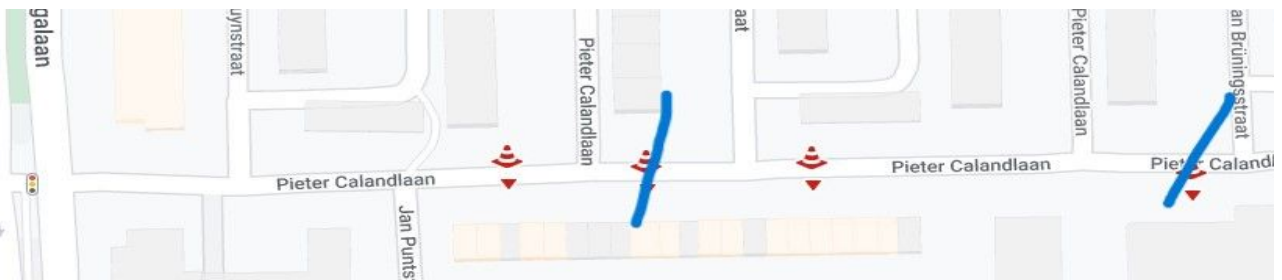

Aantal magneten

<b>Centrum</b>	
Nieuwendijk	12
Ijboulevard	5
<b>Nieuw West</b>	
Allebeplein	3
Pieter Callandlaan	3
Plein 40-45	3
<b>Zuidoost</b>	
Anton de Komplein	6
Arena	10
<b>Oost</b>	
Eerste v Swinden	13
1e Oosterpark	5
<b>Noord</b>	
Mosveld	2
Waterlandplein	7
<b>West</b>	
Bos en Lommerplein	6
Admiralengracht	9
<b>Zuid</b>	
Ferd Bolstraat/Heinekenplein	6
Van Woustraat	3
Museumplein	4
	97
Reserve	3
	100

erdam, N

LET OP: ER STAAT 1 BAK ONDER BALBOAPLEIN OP BEIDE KAARTE