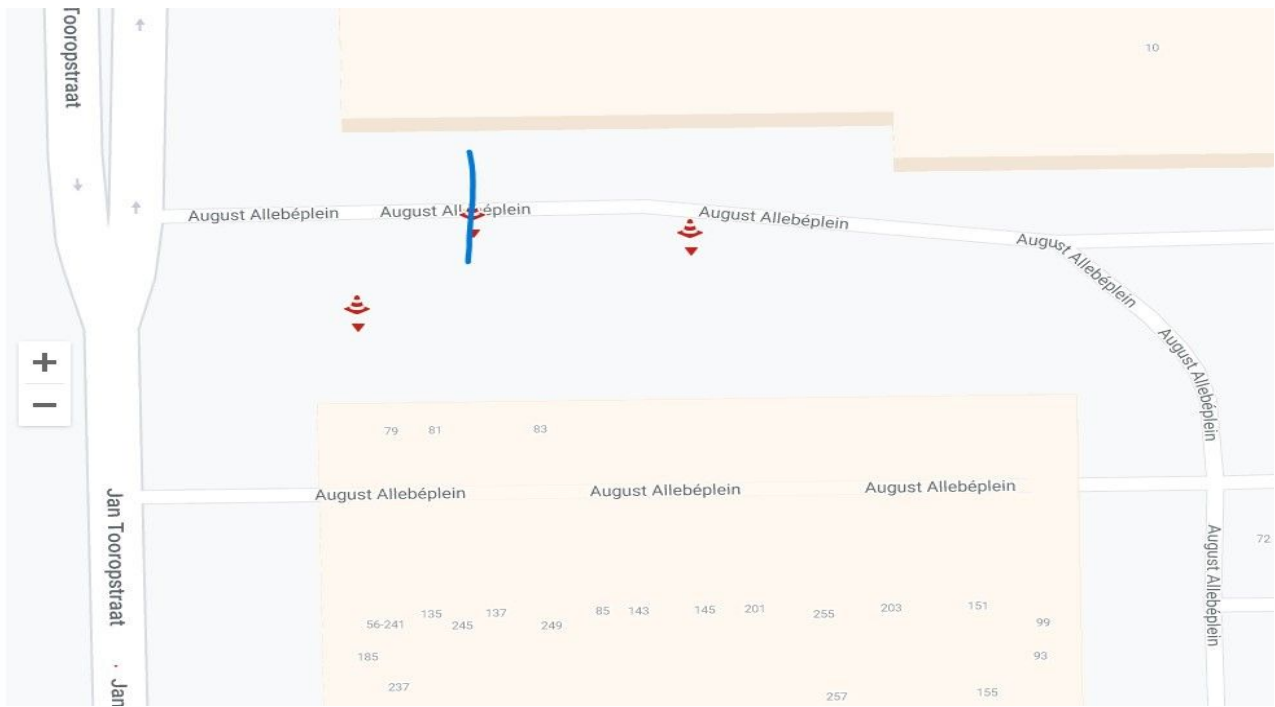

Aantal magneten

<b>Centrum</b>	
Nieuwendijk	12
Ijboulevard	5
<b>Nieuw West</b>	
Allebeplein	3
Pieter Callandlaan	3
Plein 40-45	3
<b>Zuidoost</b>	
Anton de Komplein	6
Arena	10
<b>Oost</b>	
Eerste v Swinden	13
1e Oosterpark	5
<b>Noord</b>	
Mosveld	2
Waterlandplein	7
<b>West</b>	
Bos en Lommerplein	6
Admiralengracht	9
<b>Zuid</b>	
Ferd Bolstraat/Heinekenplein	6
Van Woustraat	3
Museumplein	4
	97
Reserve	3
	100

erdam, N

LET OP: ER STAAT 1 BAK ONDER BALBOAPLEIN OP BEIDE KAARTE