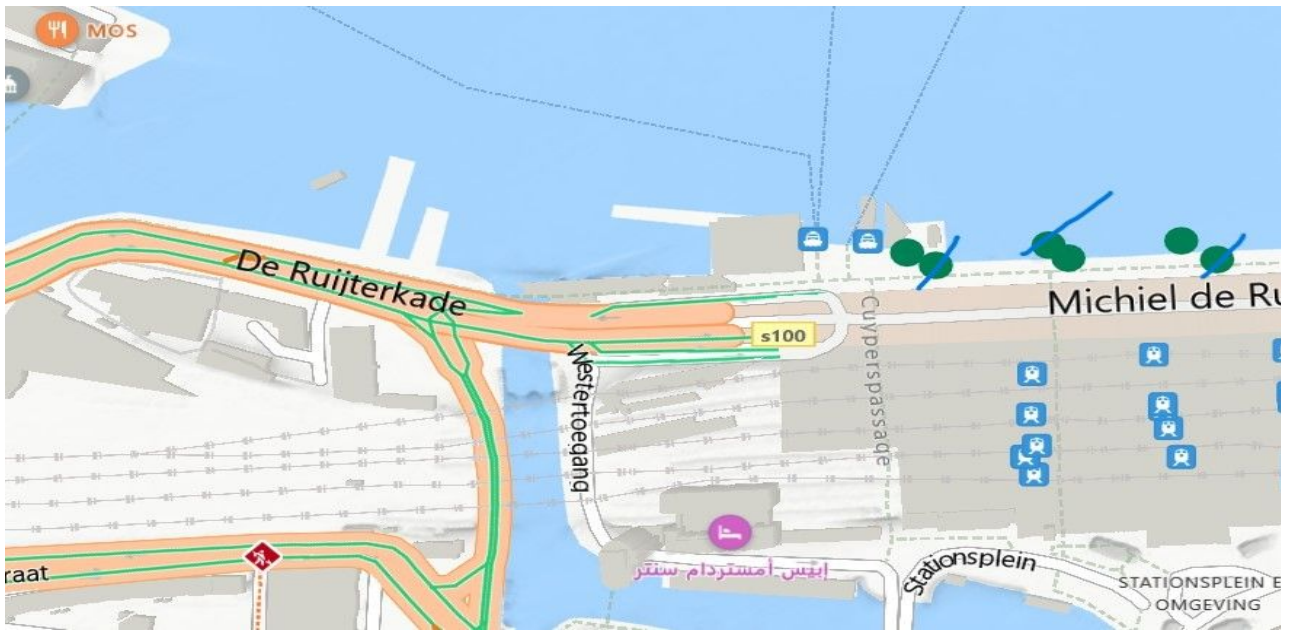

Aantal magneten

<b>Centrum</b>	
Nieuwendijk	12
Ijboulevard	5
<b>Nieuw West</b>	
Allebeplein	3
Pieter Callandlaan	3
Plein 40-45	3
<b>Zuidoost</b>	
Anton de Komplein	6
Arena	10
<b>Oost</b>	
Eerste v Swinden	13
1e Oosterpark	5
<b>Noord</b>	
Mosveld	2
Waterlandplein	7
<b>West</b>	
Bos en Lommerplein	6
Admiralengracht	9
<b>Zuid</b>	
Ferd Bolstraat/Heinekenplein	6
Van Woustraat	3
Museumplein	4
	97
Reserve	3
	100

erdam, N

LET OP: ER STAAT 1 BAK ONDER BALBOAPLEIN OP BEIDE KAARTE