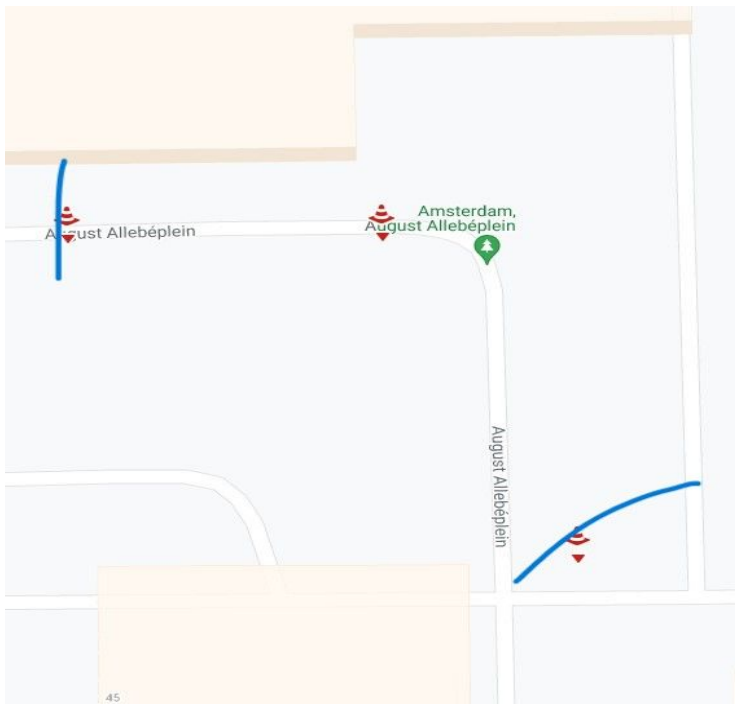

Aantal magneten

<b>Centrum</b>	
Nieuwendijk	12
Ijboulevard	5
<b>Nieuw West</b>	
Allebeplein	3
Pieter Callandlaan	3
Plein 40-45	3
<b>Zuidoost</b>	
Anton de Komplein	6
Arena	10
<b>Oost</b>	
Eerste v Swinden	13
1e Oosterpark	5
<b>Noord</b>	
Mosveld	2
Waterlandplein	7
<b>West</b>	
Bos en Lommerplein	6
Admiralengracht	9
<b>Zuid</b>	
Ferd Bolstraat/Heinekenplein	6
Van Woustraat	3
Museumplein	4
	97
Reserve	3
	100

erdam, N

LET OP: ER STAAT 1 BAK ONDER BALBOAPLEIN OP BEIDE KAARTE