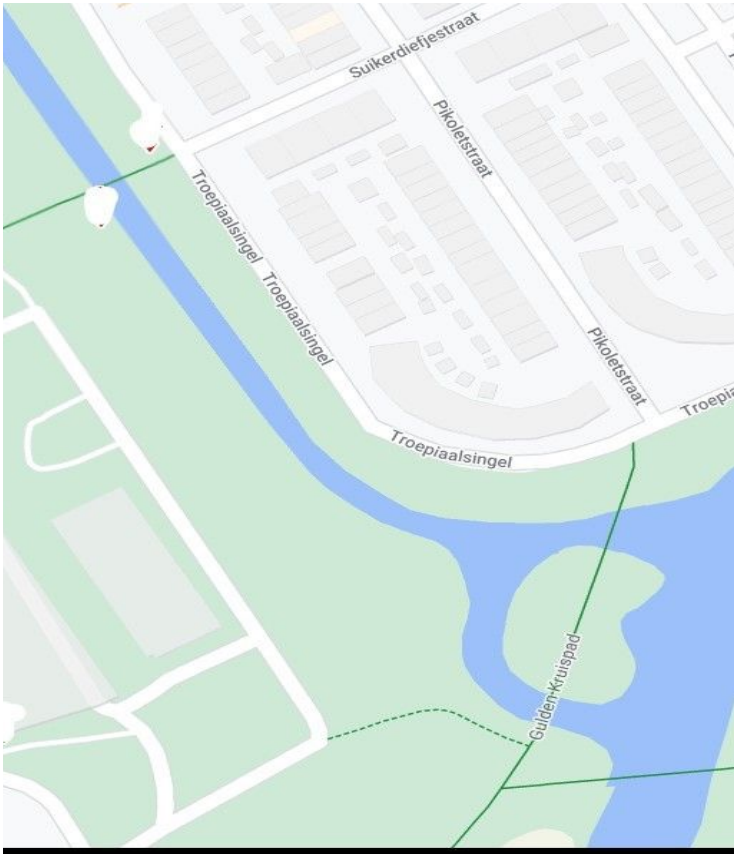

Aantal magneten

<b>Centrum</b>	
Nieuwendijk	12
Ijboulevard	5
<b>Nieuw West</b>	
Allebeplein	3
Pieter Callandlaan	3
Plein 40-45	3
<b>Zuidoost</b>	
Anton de Komplein	6
Arena	10
<b>Oost</b>	
Eerste v Swinden	13
1e Oosterpark	5
<b>Noord</b>	
Mosveld	2
Waterlandplein	7
<b>West</b>	
Bos en Lommerplein	6
Admiralengracht	9
<b>Zuid</b>	
Ferd Bolstraat/Heinekenplein	6
Van Woustraat	3
Museumplein	4
	97
Reserve	3
	100

erdam, N

LET OP: ER STAAT 1 BAK ONDER BALBOAPLEIN OP BEIDE KAARTE