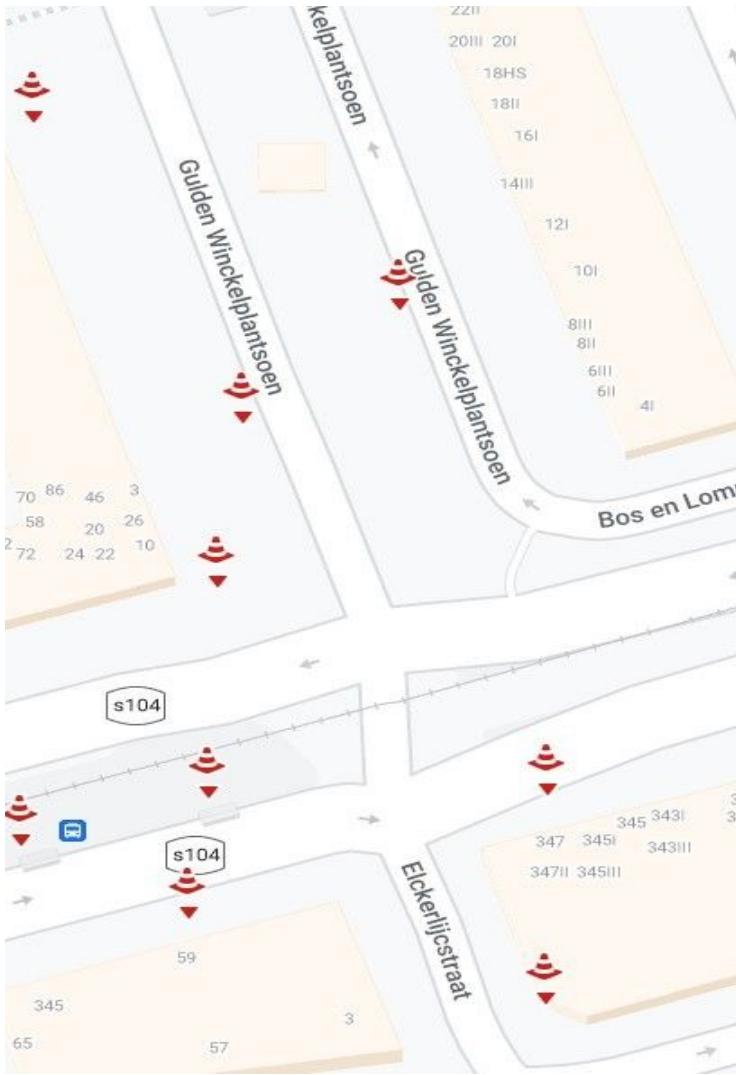

Aantal magneten

<b>Centrum</b>	
Nieuwendijk	12
Ijboulevard	5
<b>Nieuw West</b>	
Allebeplein	3
Pieter Callandlaan	3
Plein 40-45	3
<b>Zuidoost</b>	
Anton de Komplein	6
Arena	10
<b>Oost</b>	
Eerste v Swinden	13
1e Oosterpark	5
<b>Noord</b>	
Mosveld	2
Waterlandplein	7
<b>West</b>	
Bos en Lommerplein	6
Admiralengracht	9
<b>Zuid</b>	
Ferd Bolstraat/Heinekenplein	6
Van Woustraat	3
Museumplein	4
	97
Reserve	3
	100

erdam, N

LET OP: ER STAAT 1 BAK ONDER BALBOAPLEIN OP BEIDE KAARTE