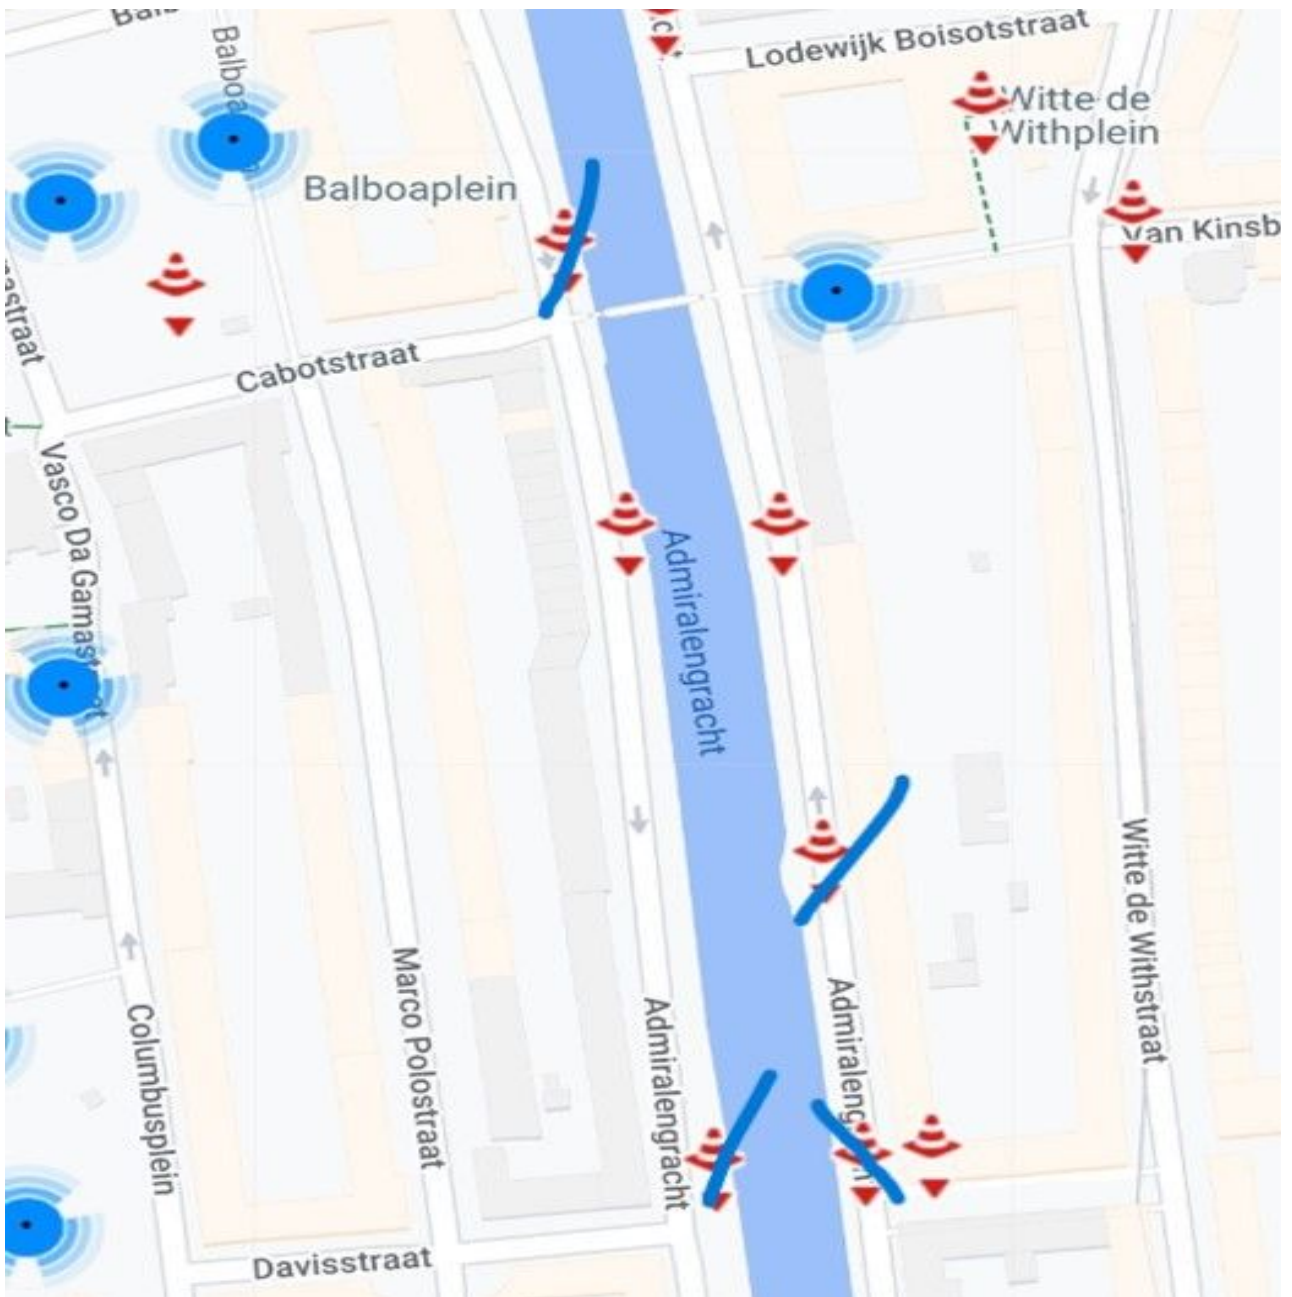

Aantal magneten

<b>Centrum</b>	
Nieuwendijk	12
Ijboulevard	5
<b>Nieuw West</b>	
Allebeplein	3
Pieter Callandlaan	3
Plein 40-45	3
<b>Zuidoost</b>	
Anton de Komplein	6
Arena	10
<b>Oost</b>	
Eerste v Swinden	13
1e Oosterpark	5
<b>Noord</b>	
Mosveld	2
Waterlandplein	7
<b>West</b>	
Bos en Lommerplein	6
Admiralengracht	9
<b>Zuid</b>	
Ferd Bolstraat/Heinekenplein	6
Van Woustraat	3
Museumplein	4
	97
Reserve	3
	100

erdam, N

LET OP: ER STAAT 1 BAK ONDER BALBOAPLEIN OP BEIDE KAARTE