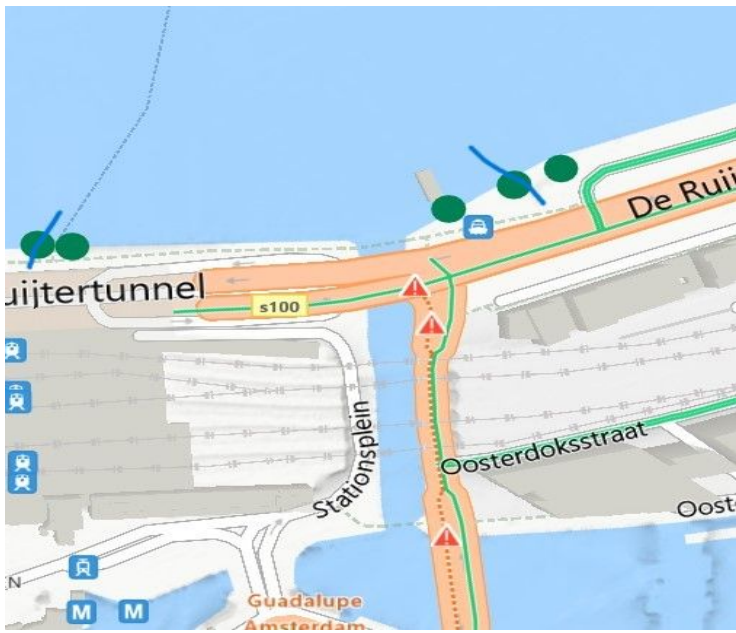

Aantal magneten

<b>Centrum</b>	
Nieuwendijk	12
Ijboulevard	5
<b>Nieuw West</b>	
Allebeplein	3
Pieter Callandlaan	3
Plein 40-45	3
<b>Zuidoost</b>	
Anton de Komplein	6
Arena	10
<b>Oost</b>	
Eerste v Swinden	13
1e Oosterpark	5
<b>Noord</b>	
Mosveld	2
Waterlandplein	7
<b>West</b>	
Bos en Lommerplein	6
Admiralengracht	9
<b>Zuid</b>	
Ferd Bolstraat/Heinekenplein	6
Van Woustraat	3
Museumplein	4
	97
Reserve	3
	100

erdam, N

LET OP: ER STAAT 1 BAK ONDER BALBOAPLEIN OP BEIDE KAARTE