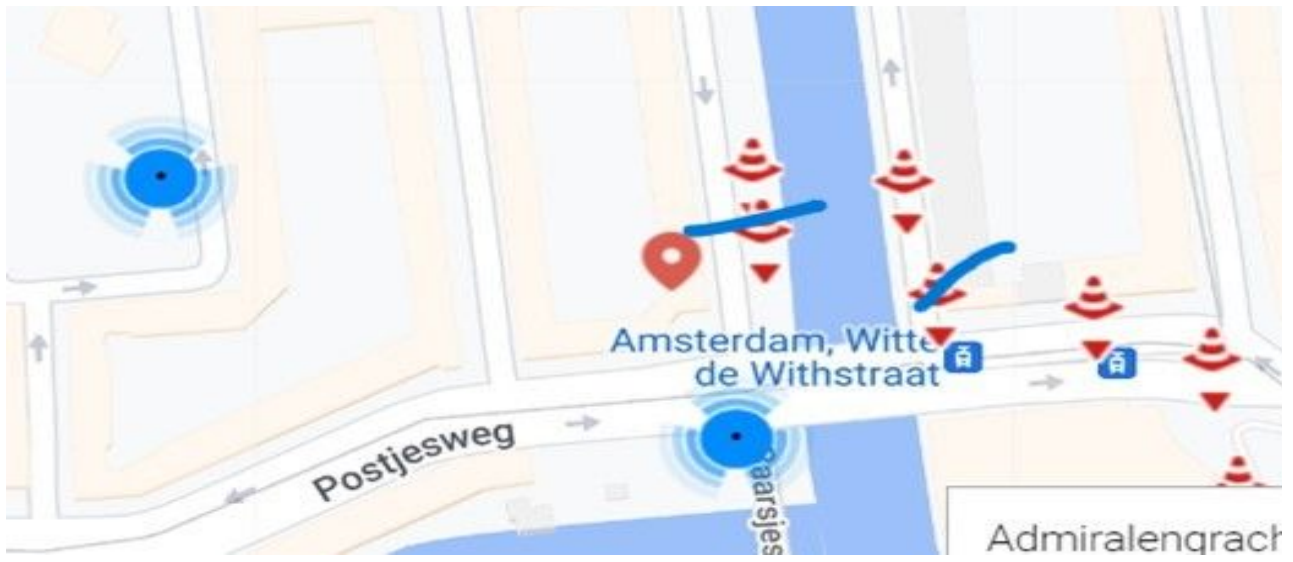

Aantal magneten

<b>Centrum</b>	
Nieuwendijk	12
Ijboulevard	5
<b>Nieuw West</b>	
Allebeplein	3
Pieter Callandlaan	3
Plein 40-45	3
<b>Zuidoost</b>	
Anton de Komplein	6
Arena	10
<b>Oost</b>	
Eerste v Swinden	13
1e Oosterpark	5
<b>Noord</b>	
Mosveld	2
Waterlandplein	7
<b>West</b>	
Bos en Lommerplein	6
Admiralengracht	9
<b>Zuid</b>	
Ferd Bolstraat/Heinekenplein	6
Van Woustraat	3
Museumplein	4
	97
Reserve	3
	100

erdam, N

LET OP: ER STAAT 1 BAK ONDER BALBOAPLEIN OP BEIDE KAARTE