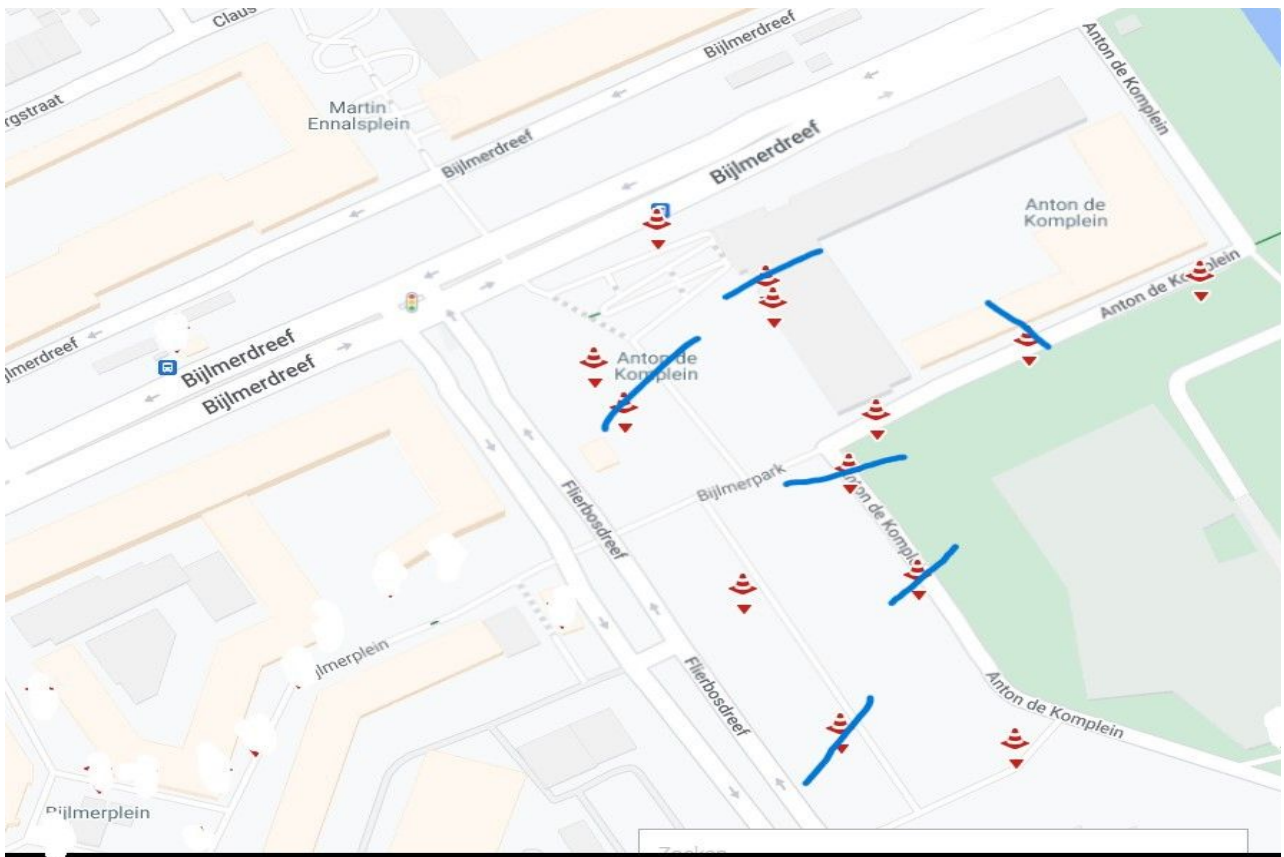

Aantal magneten

<b>Centrum</b>	
Nieuwendijk	12
Ijboulevard	5
<b>Nieuw West</b>	
Allebeplein	3
Pieter Callandlaan	3
Plein 40-45	3
<b>Zuidoost</b>	
Anton de Komplein	6
Arena	10
<b>Oost</b>	
Eerste v Swinden	13
1e Oosterpark	5
<b>Noord</b>	
Mosveld	2
Waterlandplein	7
<b>West</b>	
Bos en Lommerplein	6
Admiralengracht	9
<b>Zuid</b>	
Ferd Bolstraat/Heinekenplein	6
Van Woustraat	3
Museumplein	4
	97
Reserve	3
	100

erdam, N

LET OP: ER STAAT 1 BAK ONDER BALBOAPLEIN OP BEIDE KAARTE