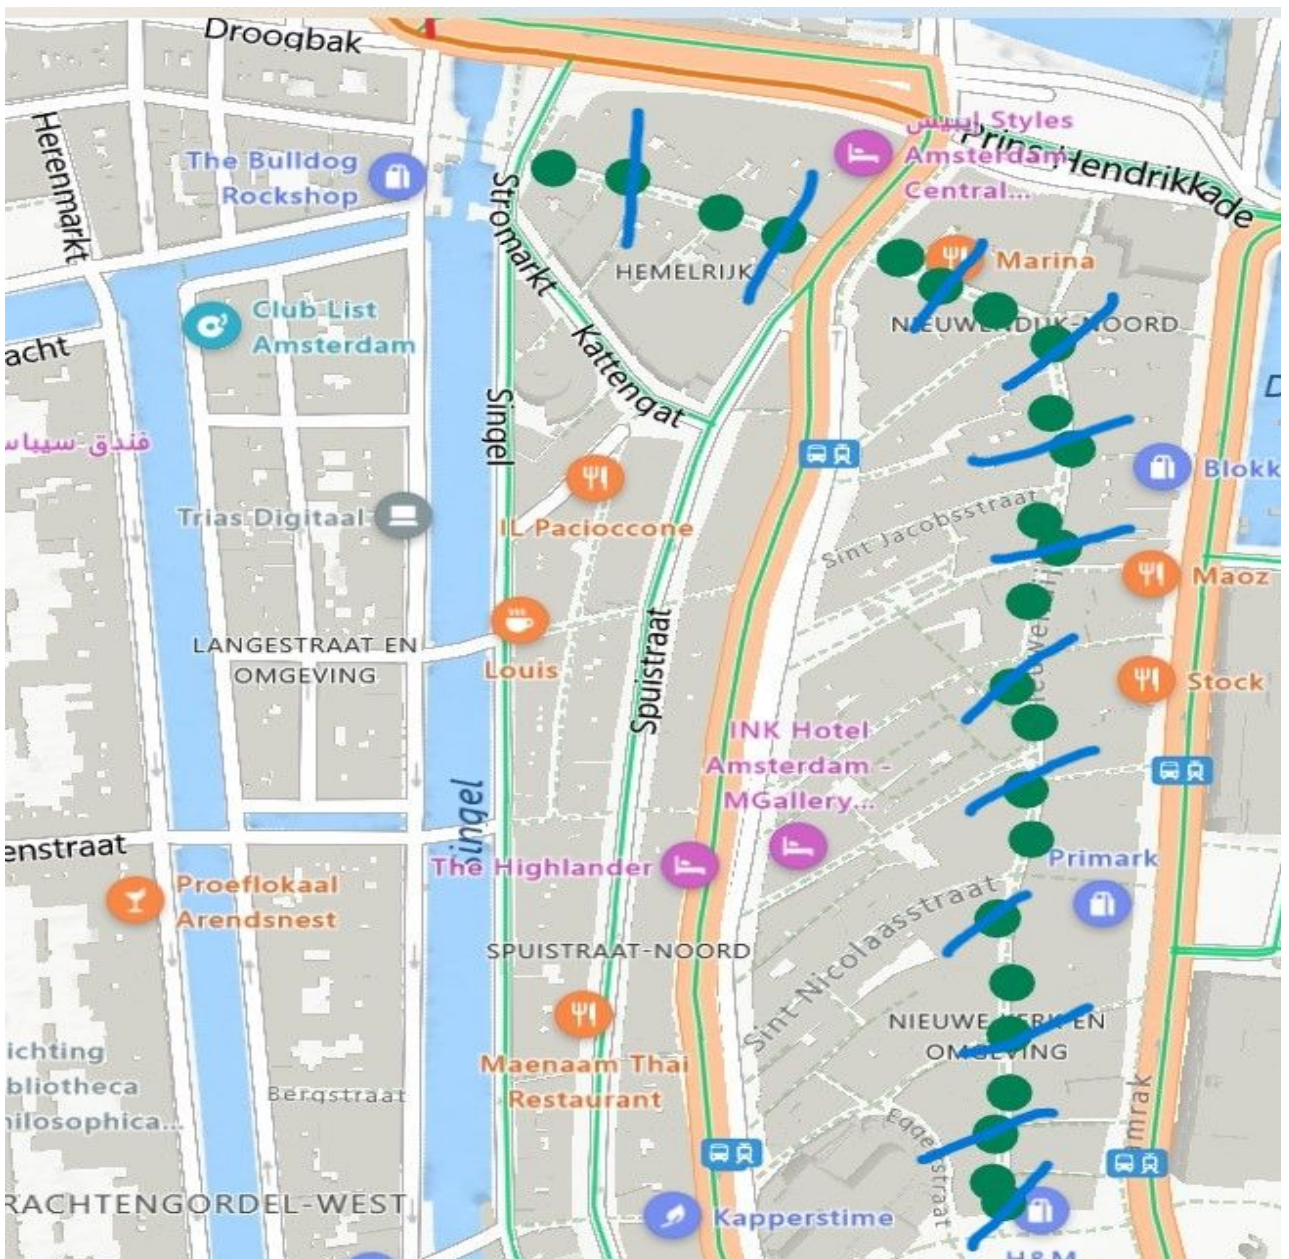

Aantal magneten

<b>Centrum</b>	
Nieuwendijk	12
Ijboulevard	5
<b>Nieuw West</b>	
Allebeplein	3
Pieter Callandlaan	3
Plein 40-45	3
<b>Zuidoost</b>	
Anton de Komplein	6
Arena	10
<b>Oost</b>	
Eerste v Swinden	13
1e Oosterpark	5
<b>Noord</b>	
Mosveld	2
Waterlandplein	7
<b>West</b>	
Bos en Lommerplein	6
Admiralengracht	9
<b>Zuid</b>	
Ferd Bolstraat/Heinekenplein	6
Van Woustraat	3
Museumplein	4
	97
Reserve	3
	100

erdam, N

LET OP: ER STAAT 1 BAK ONDER BALBOAPLEIN OP BEIDE KAARTE