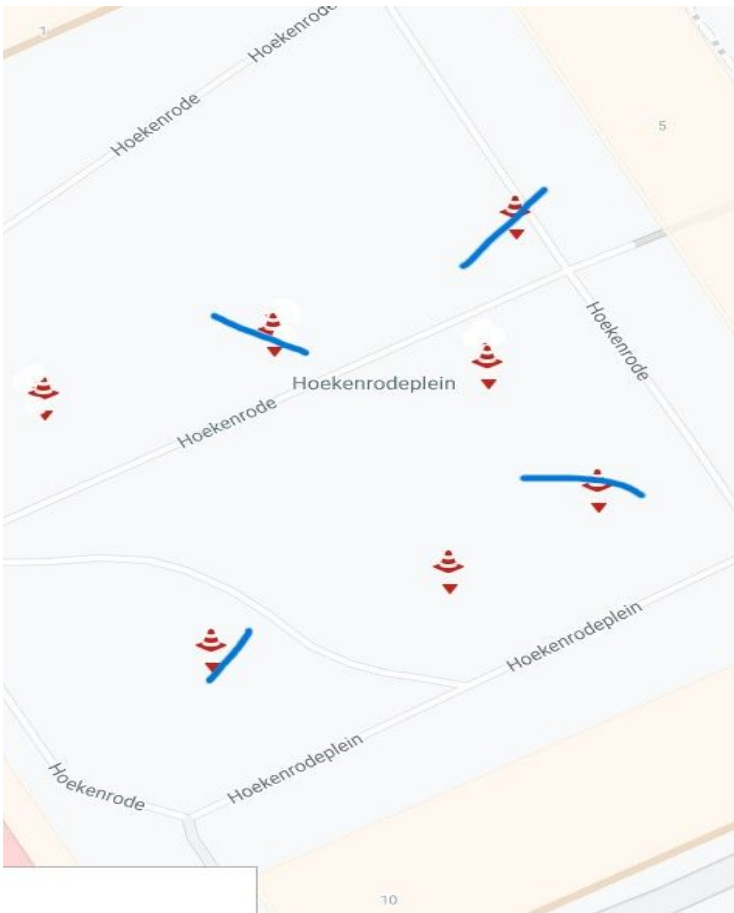

Aantal magneten

<b>Centrum</b>	
Nieuwendijk	12
Ijboulevard	5
<b>Nieuw West</b>	
Allebeplein	3
Pieter Callandlaan	3
Plein 40-45	3
<b>Zuidoost</b>	
Anton de Komplein	6
Arena	10
<b>Oost</b>	
Eerste v Swinden	13
1e Oosterpark	5
<b>Noord</b>	
Mosveld	2
Waterlandplein	7
<b>West</b>	
Bos en Lommerplein	6
Admiralengracht	9
<b>Zuid</b>	
Ferd Bolstraat/Heinekenplein	6
Van Woustraat	3
Museumplein	4
	97
Reserve	3
	100

erdam, N

LET OP: ER STAAT 1 BAK ONDER BALBOAPLEIN OP BEIDE KAARTE