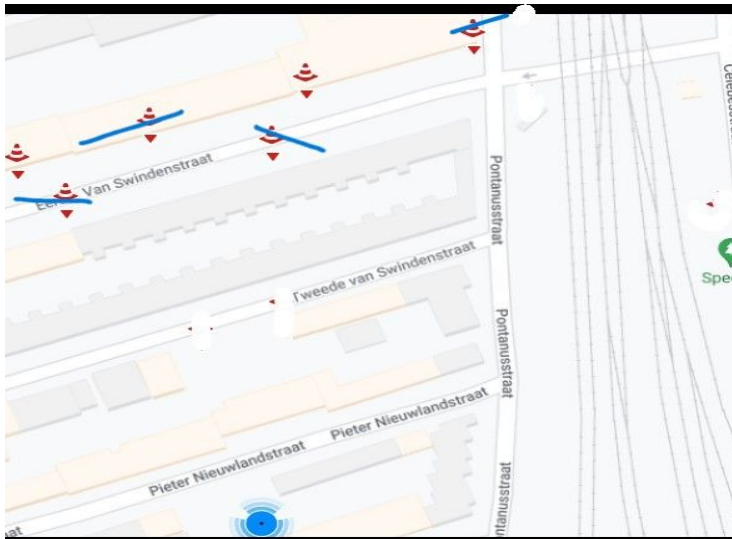

Aantal magneten

<b>Centrum</b>	
Nieuwendijk	12
Ijboulevard	5
<b>Nieuw West</b>	
Allebeplein	3
Pieter Callandlaan	3
Plein 40-45	3
<b>Zuidoost</b>	
Anton de Komplein	6
Arena	10
<b>Oost</b>	
Eerste v Swinden	13
1e Oosterpark	5
<b>Noord</b>	
Mosveld	2
Waterlandplein	7
<b>West</b>	
Bos en Lommerplein	6
Admiralengracht	9
<b>Zuid</b>	
Ferd Bolstraat/Heinekenplein	6
Van Woustraat	3
Museumplein	4
	97
Reserve	3
	100

erdam, N

LET OP: ER STAAT 1 BAK ONDER BALBOAPLEIN OP BEIDE KAARTE