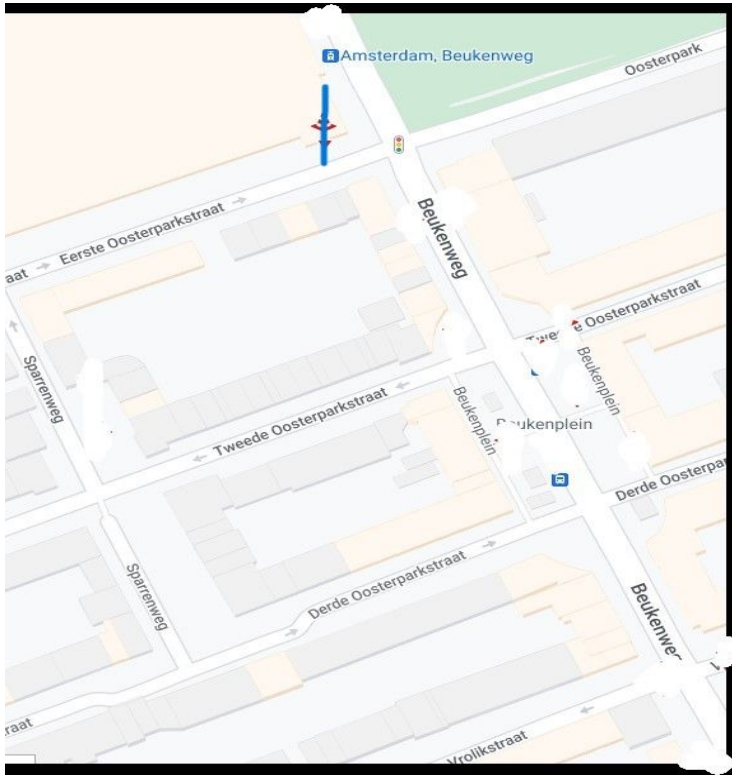

Aantal magneten

<b>Centrum</b>	
Nieuwendijk	12
Ijboulevard	5
<b>Nieuw West</b>	
Allebeplein	3
Pieter Callandlaan	3
Plein 40-45	3
<b>Zuidoost</b>	
Anton de Komplein	6
Arena	10
<b>Oost</b>	
Eerste v Swinden	13
1e Oosterpark	5
<b>Noord</b>	
Mosveld	2
Waterlandplein	7
<b>West</b>	
Bos en Lommerplein	6
Admiralengracht	9
<b>Zuid</b>	
Ferd Bolstraat/Heinekenplein	6
Van Woustraat	3
Museumplein	4
	97
Reserve	3
	100

erdam, N

LET OP: ER STAAT 1 BAK ONDER BALBOAPLEIN OP BEIDE KAARTE