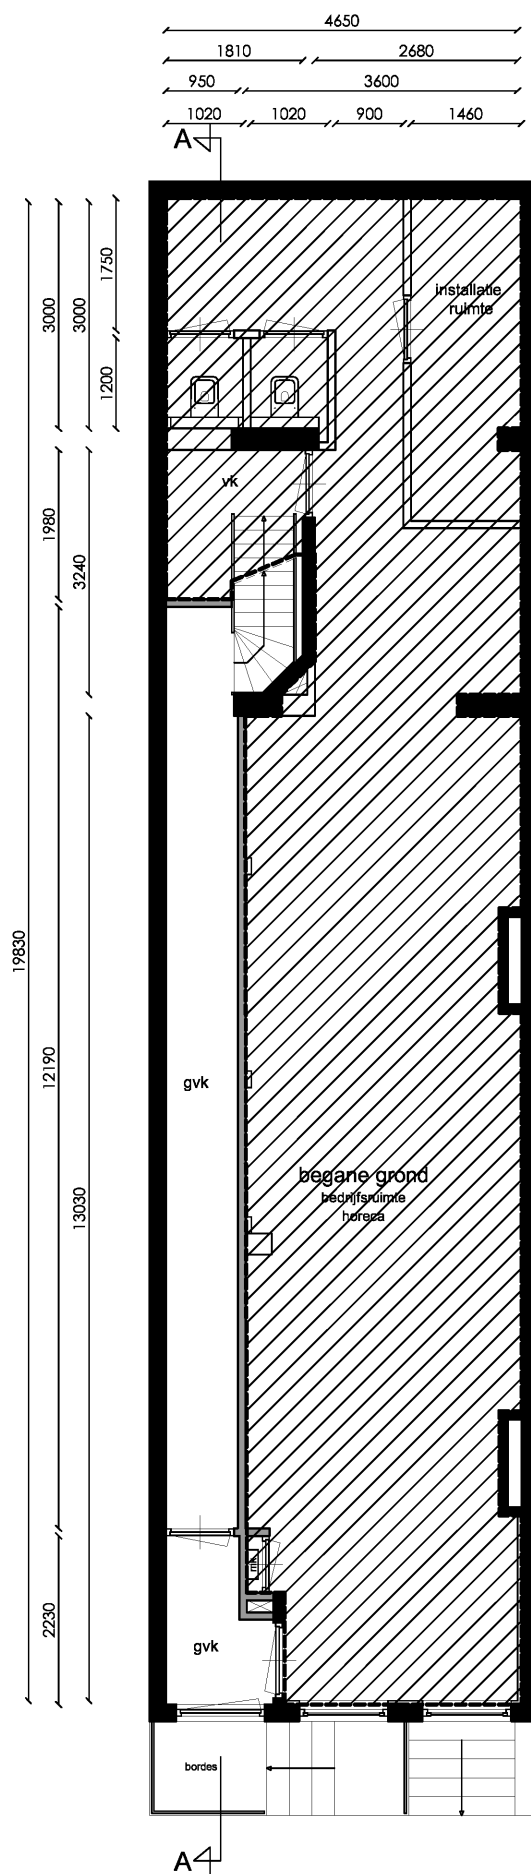

Souterrain

Bel-etage

Bedrijfsruimte horeca 3 - café -> GO = 143,6