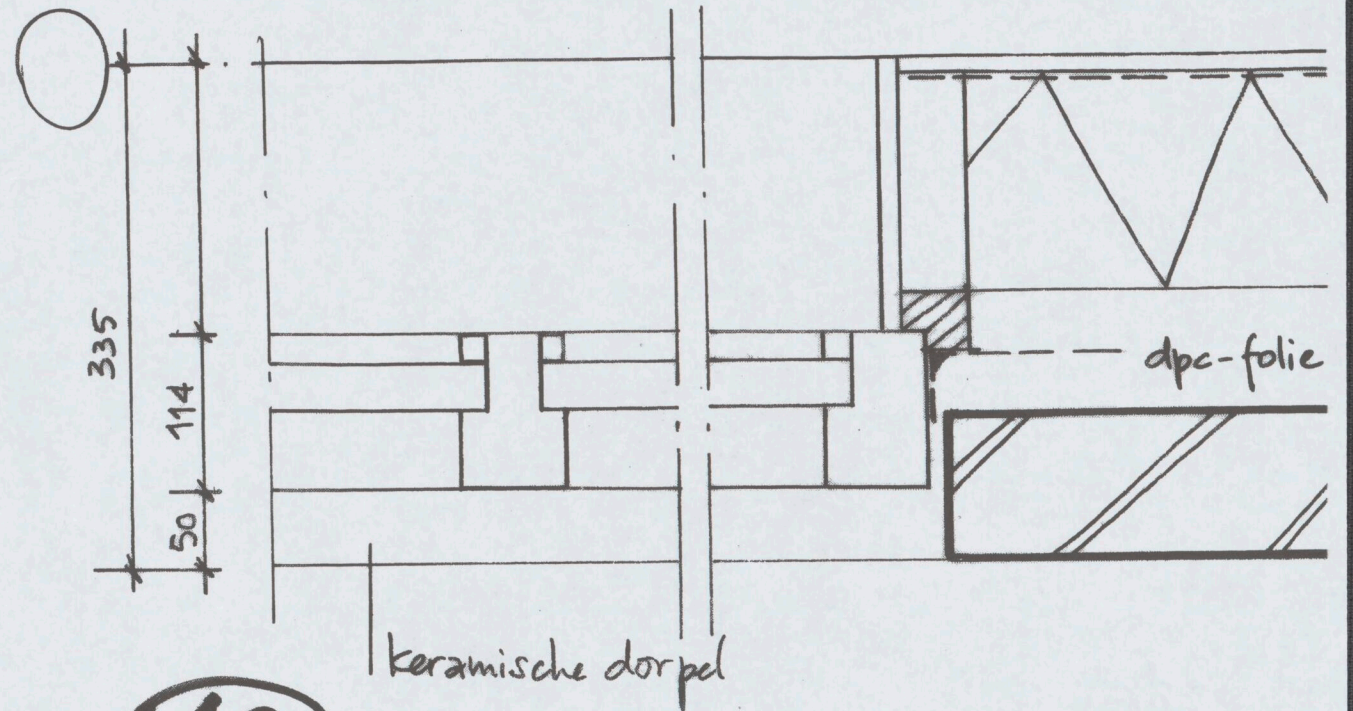

48

5220⁺ / 13340⁺

49

47

alu. lekdorpel in kleur gemoffeld

50

46

blindnis, uitgevoerd in gladde steen
relief t.p.v. kozijnstijl (klampsteen)

164 Gierenstein
principedetails 1:5
02-04-2004

HEREN
5