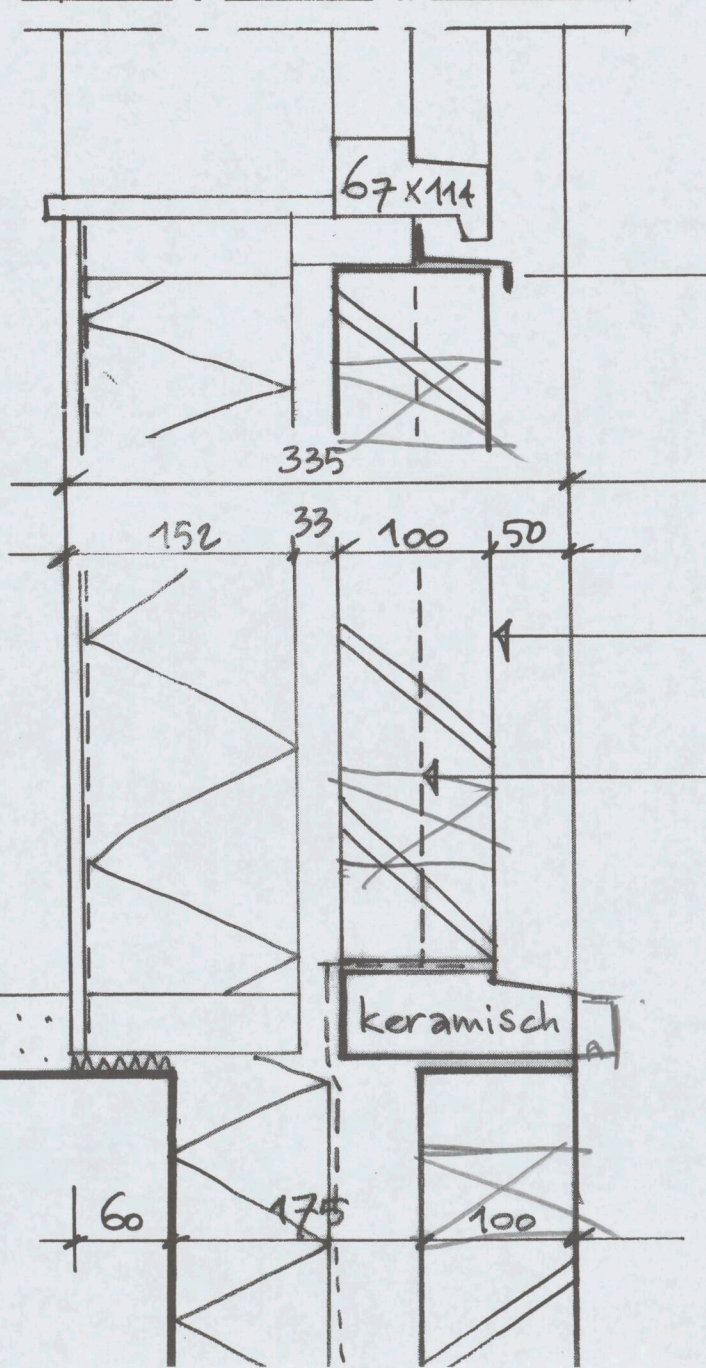

48

5220⁺ / 13340⁺

49

47

alu. lekdorpel in kleur gemoffeld

50

46

blindnis, uitgevoerd in gladde steen
relief t.p.v. kozijnstijl (klampsteen)

164 Gierenstein
principedetails 1:5
02-04-2004

HEREN
5