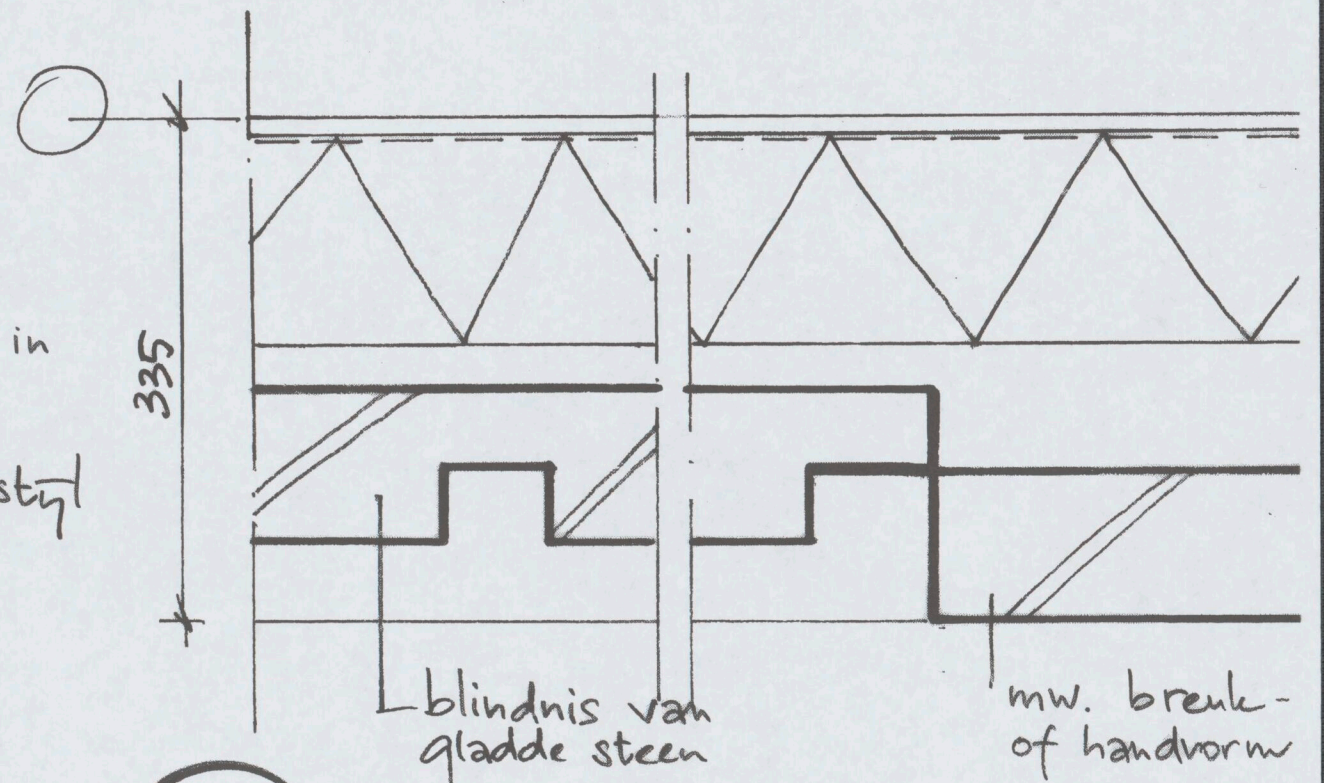

48

5220⁺ / 13340⁺

49

47

alu. lekdorpel in kleur gemoffeld

50

46

blindnis, uitgevoerd in gladde steen
relief t.p.v. kozijnstijl (klampsteen)

164 Gierenstein
principedetails 1:5
02-04-2004

HEREN
5