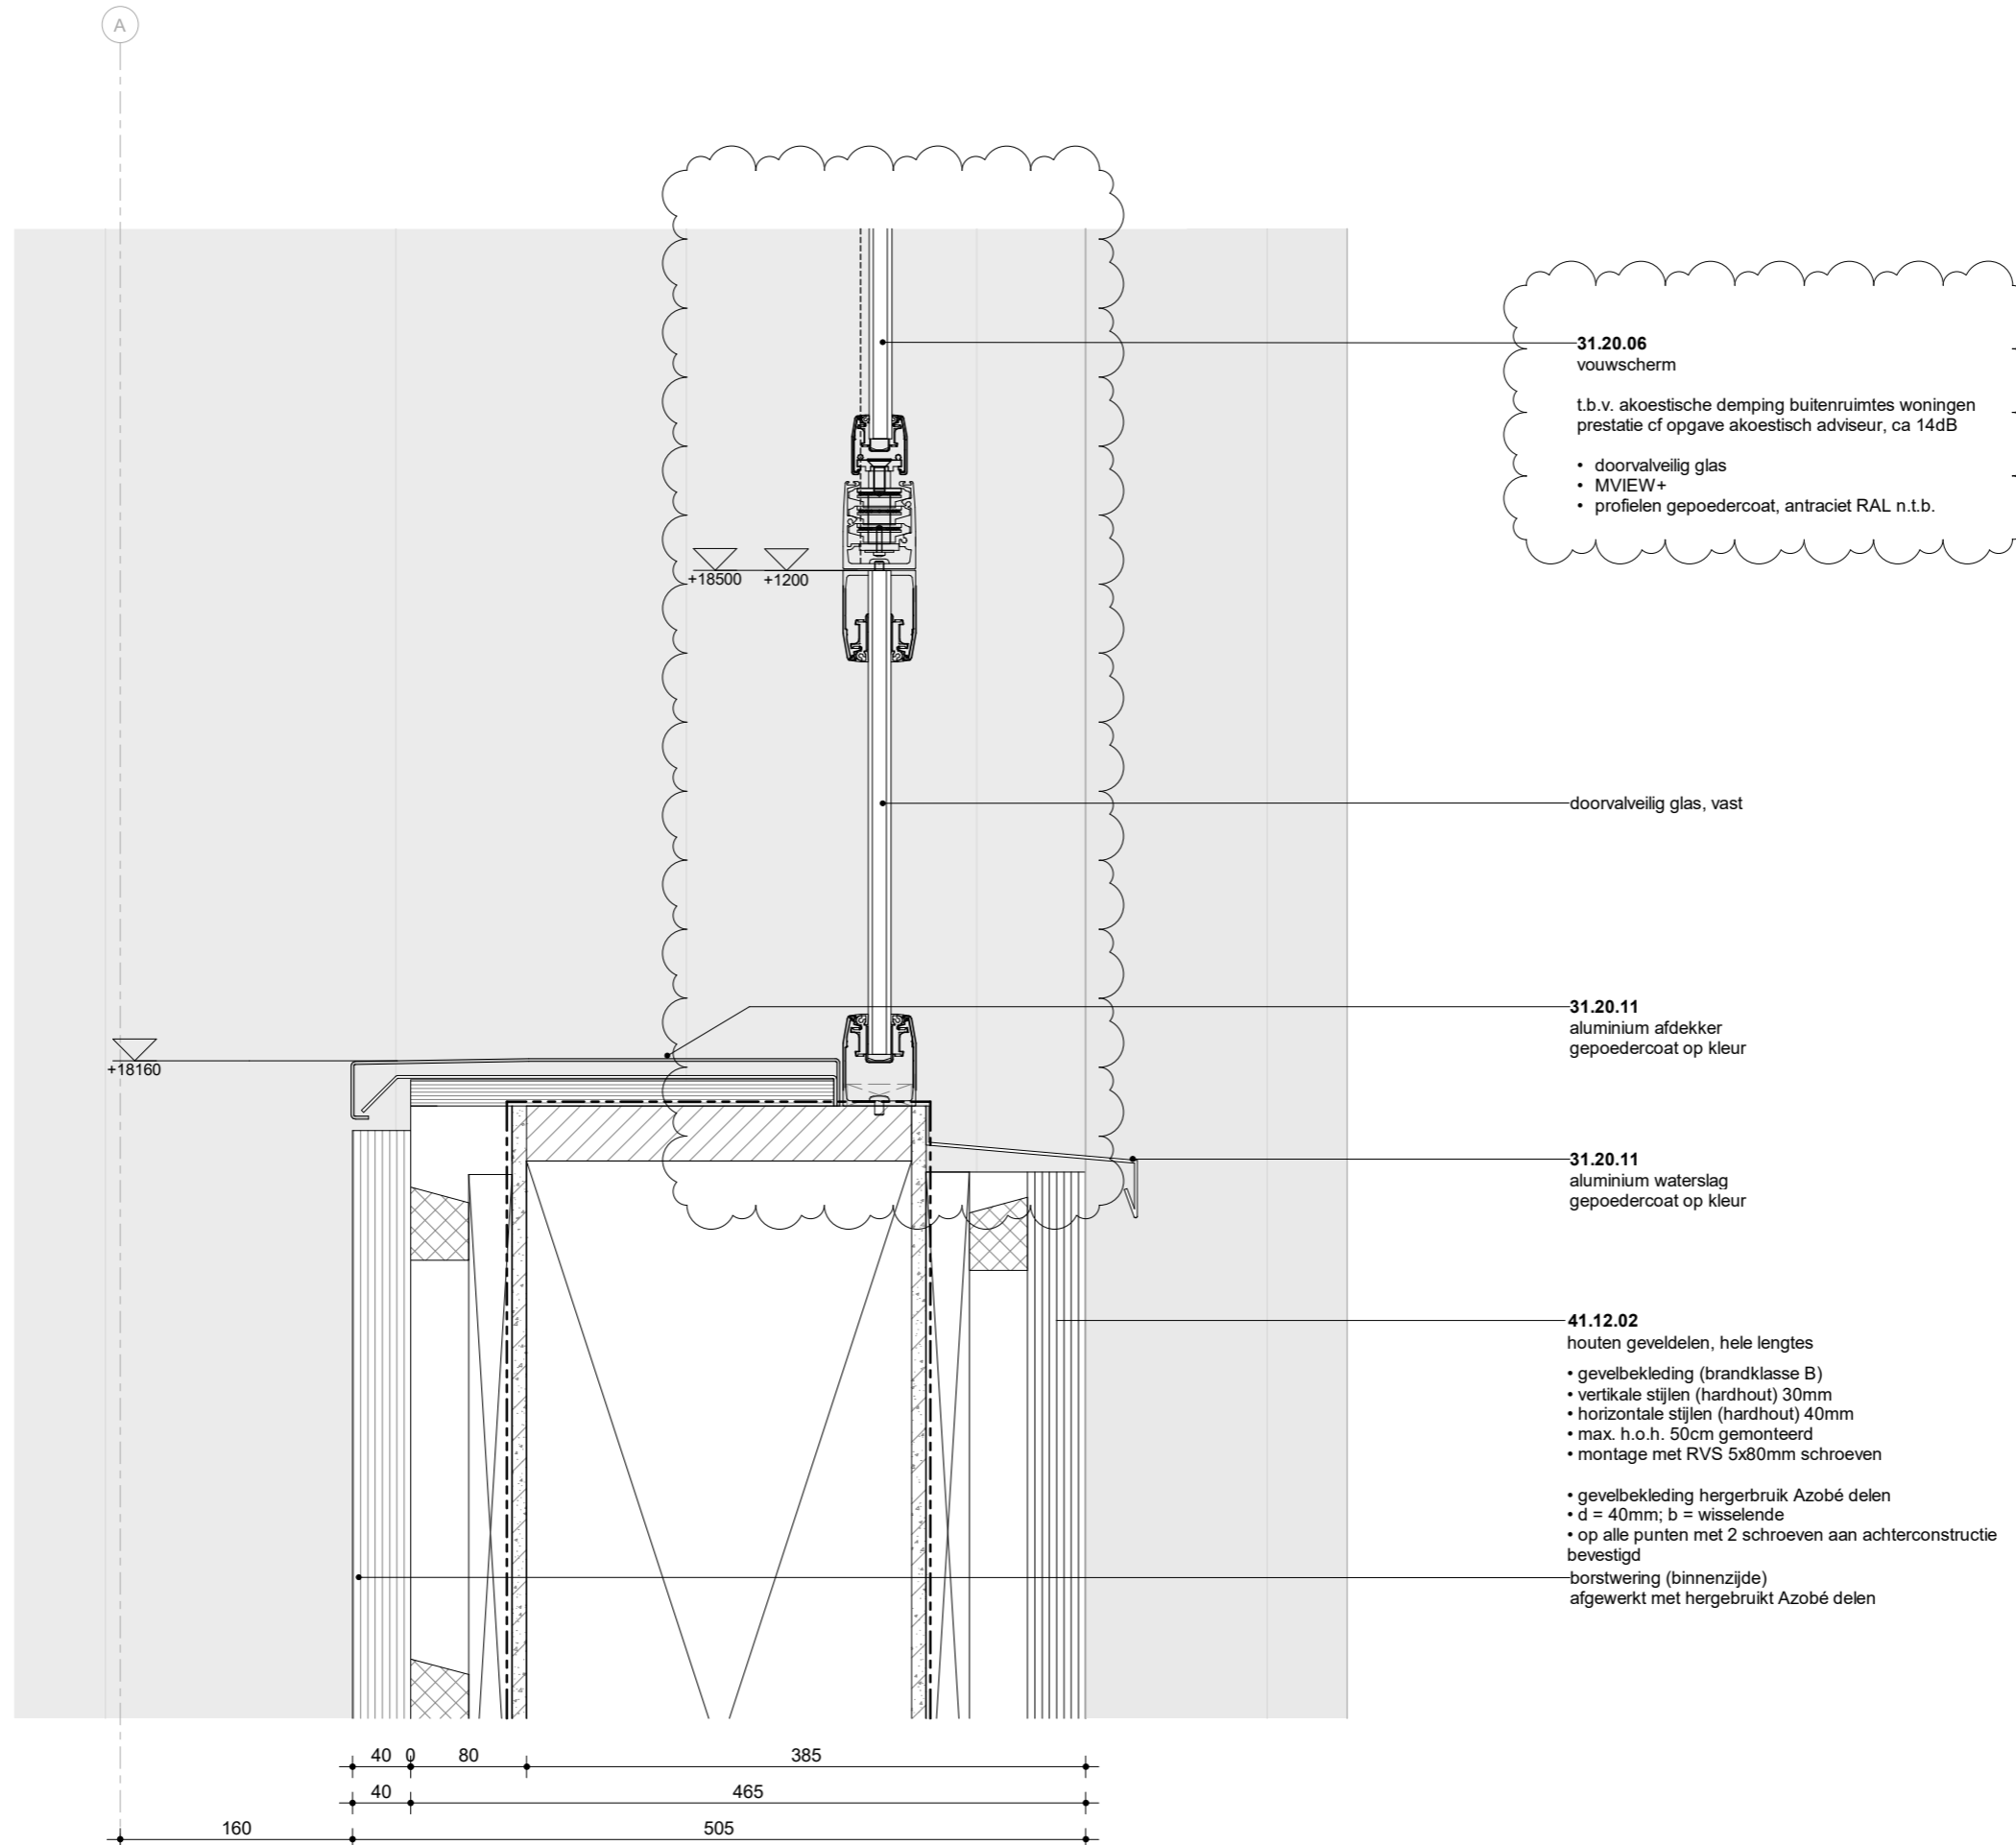

datum
28-09-2023

schaal
1:5

formaat
A3

getekend
mbr

gecontroleerd

gewijzigd

03 20.05.2024 WABO

tekening
scherm loggia

L313
DO-630

doorsnede F-F

scherm loggia