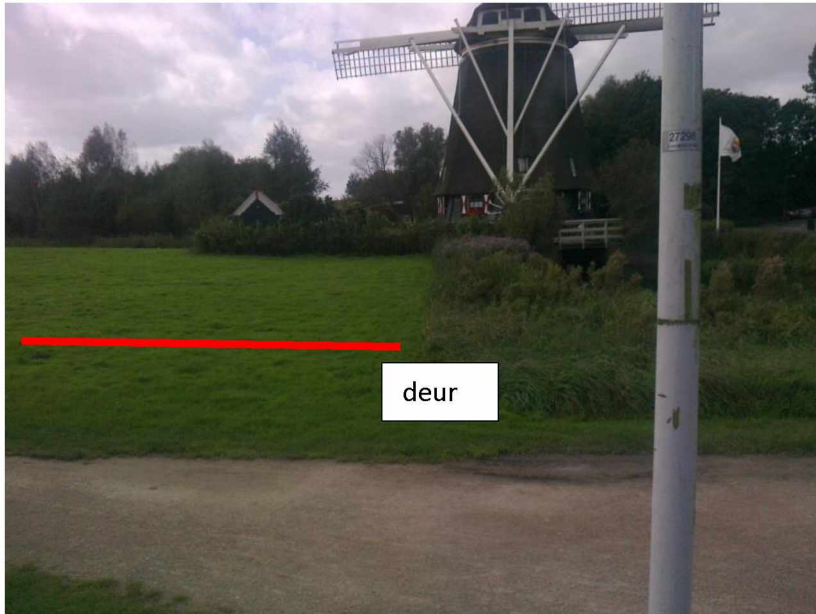

Adres: **Amsteldijk 335, Amsterdam** (15 km *RODE KRUIS POST : HOTEL*)
GPS: 52.324052,4.894259
Locatie: Bij Riekermolens in het gras aan de kant vd Amsteldijk, bij lantaarnpaal 27298
Aantal: **1 *Buko unit BM20**, met 4 stoelen en 2 tafels
Plaatsen: Vrijdag 13 oktober tussen 06.00-18.00 uur
Ophalen: Maandag 16 oktober tussen 06.00-18.00 uur
Contactpersoon: Rode Kruis [redacted] [redacted]