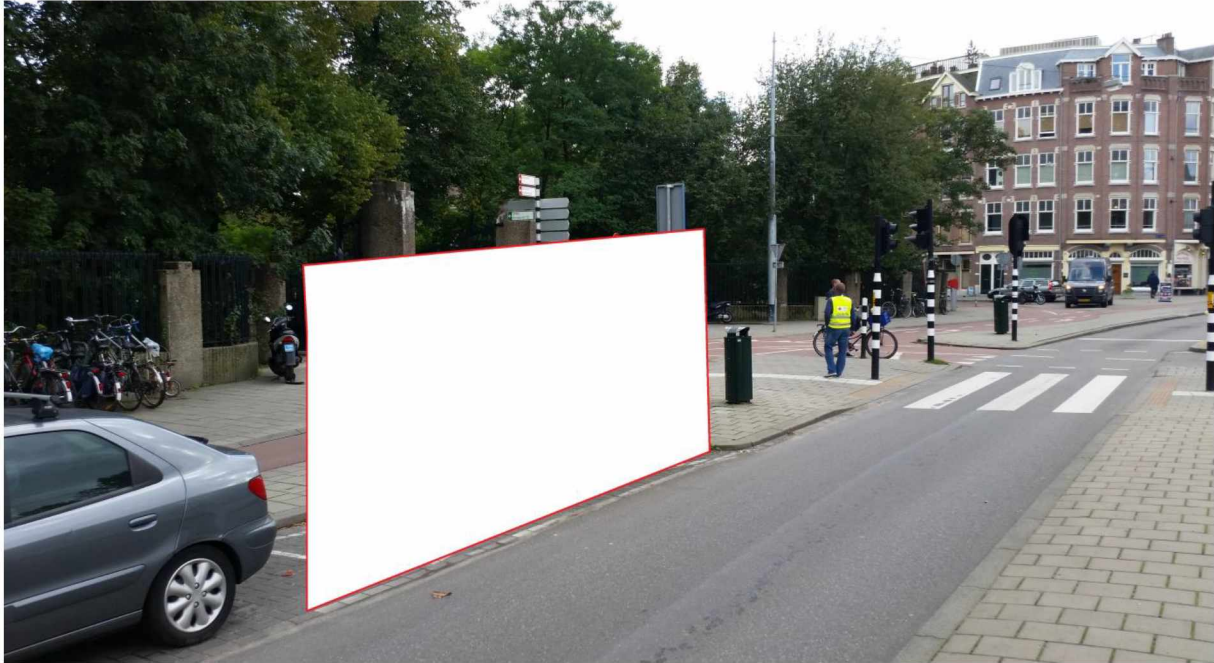

Adres: **Amstelveenseweg 126, Amsterdam** (2 / 40.5 km *RODE KRUIS POST : CHARLIE*)
GPS: 52.354938, 4.855512
Locatie: Links naast ingang westzijde vondelpark in parkeervak deur richting park
Aantal: **1 *Buko unit BM20** met 4 stoelen en 2 tafels
Plaatsen: Vrijdag 13 oktober tussen 06.00-18.00 uur
Ophalen: Maandag 16 oktober tussen 06.00-18.00 uur
Contactpersoon: Rode Kruis [REDACTED]