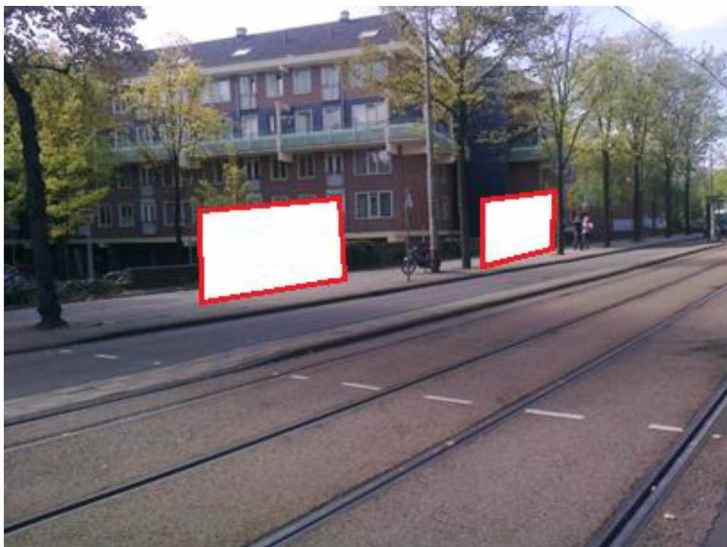

Adres: **Zeeburgerdijk 21, Amsterdam** (35 km *RODE KRUIS POST : MIKE*)
GPS: 52.365904,4.928417
Locatie: Overzijde van nr 21, aan de kant vd Roomtuintjes op stoep tussen bomen, deuren naar elkaar toe
Aantal: **2 *Buko units BM20**, beide met 4 stoelen en 2 tafels (totaal 8/4)
Plaatsen: Vrijdag 13 oktober tussen 06.00-18.00 uur
Ophalen: Maandag 16 oktober tussen 06.00-18.00 uur
Contactpersoon: Rode Kruis [REDACTED]