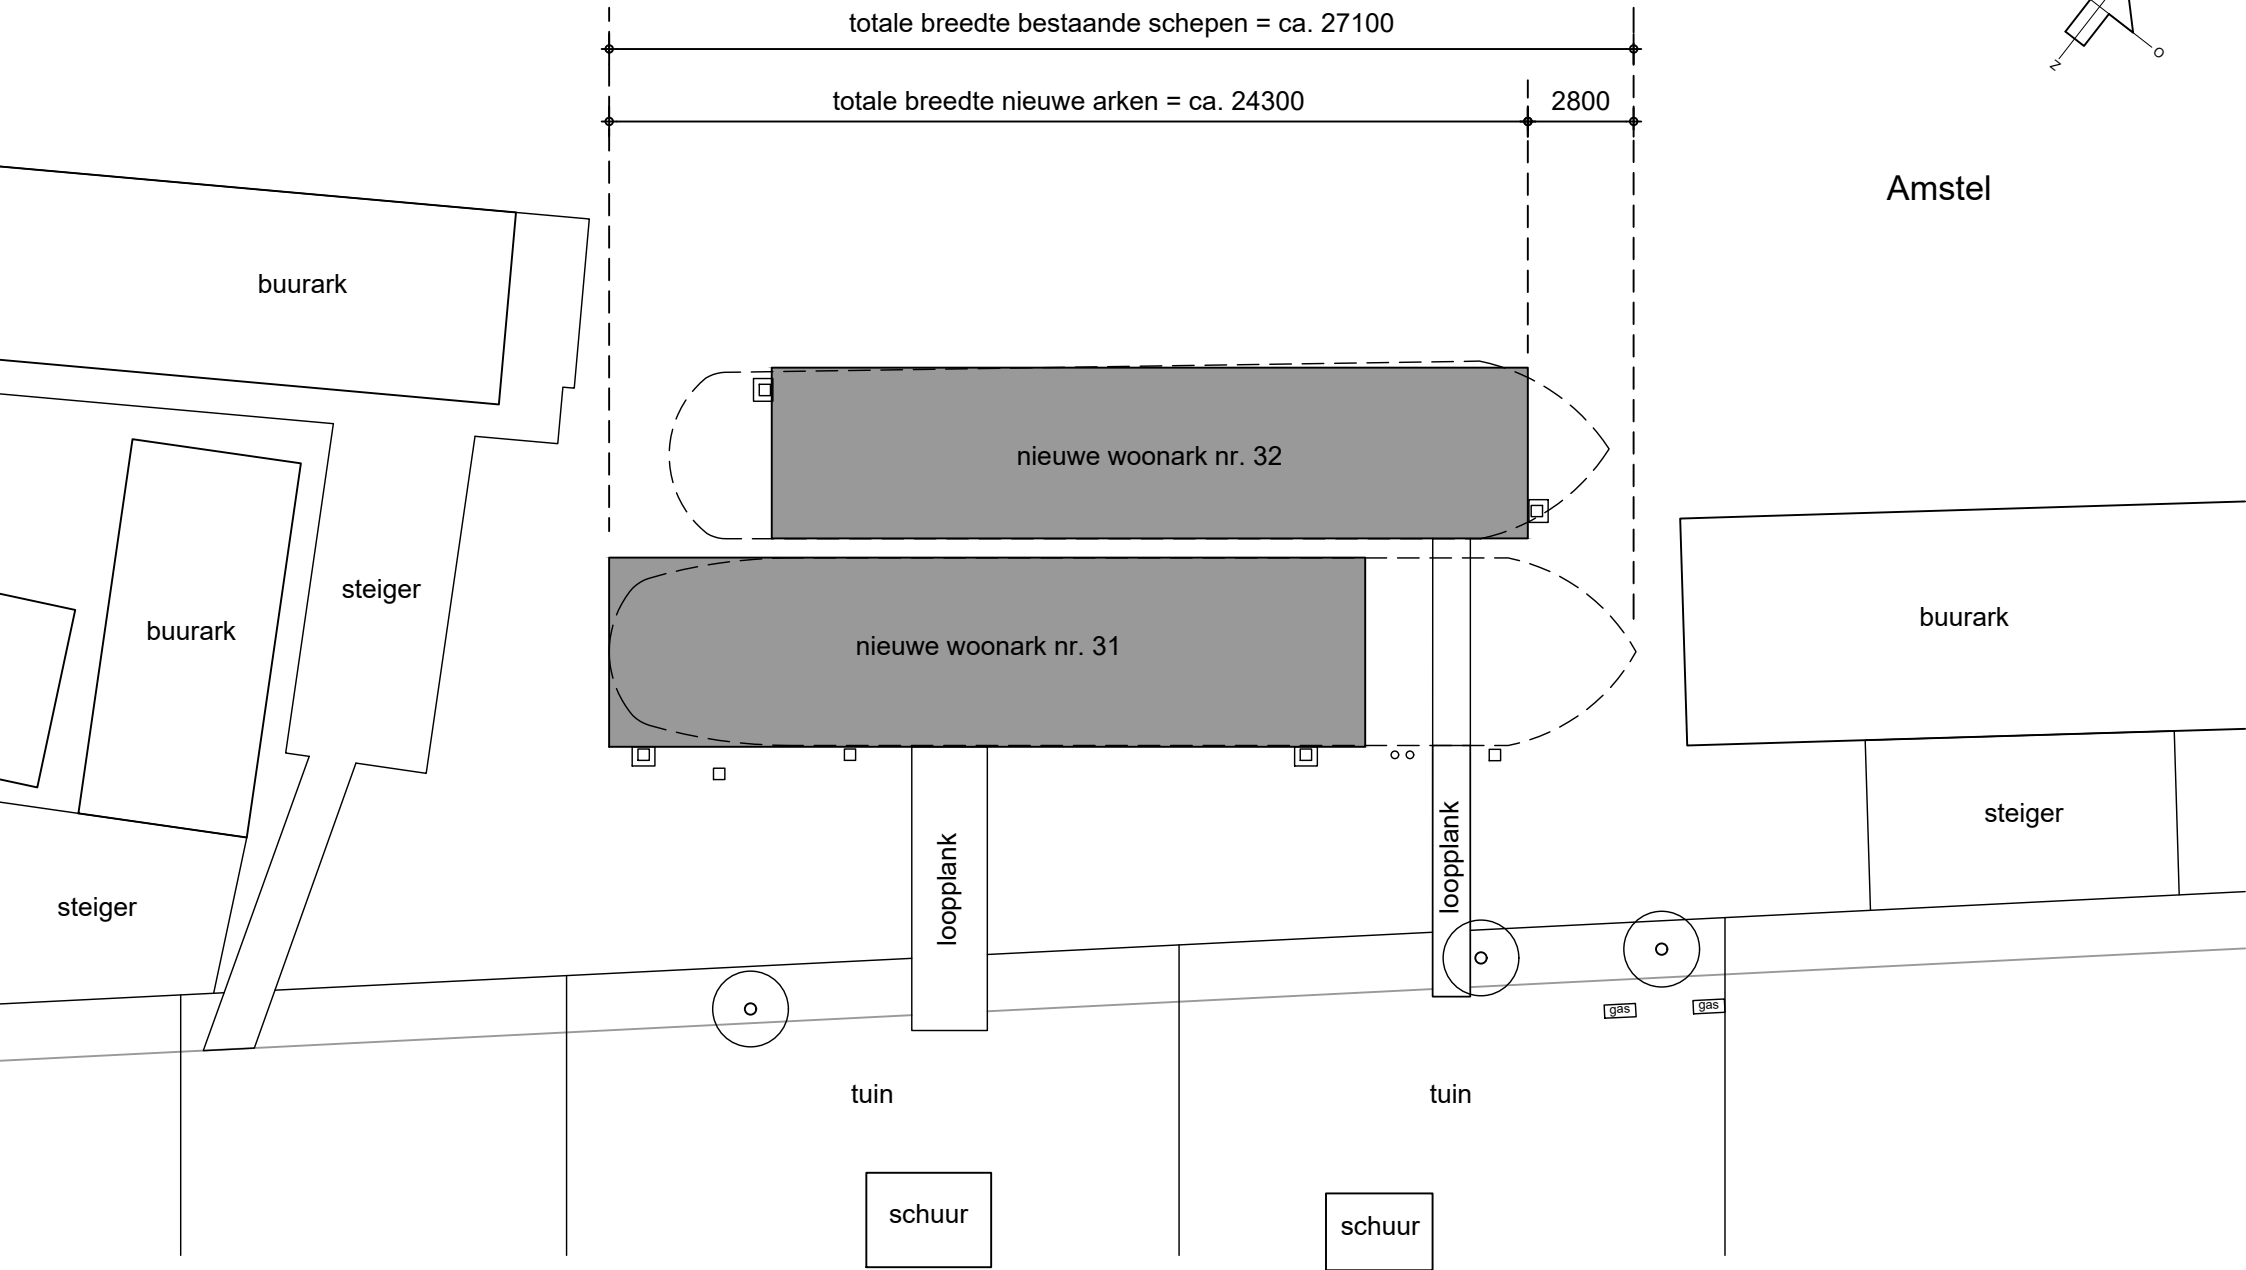

32

31

afstand tot openbare weg = ca. 45m

afstand tot openbare weg > 50m

715

Ligplaats - Nieuw