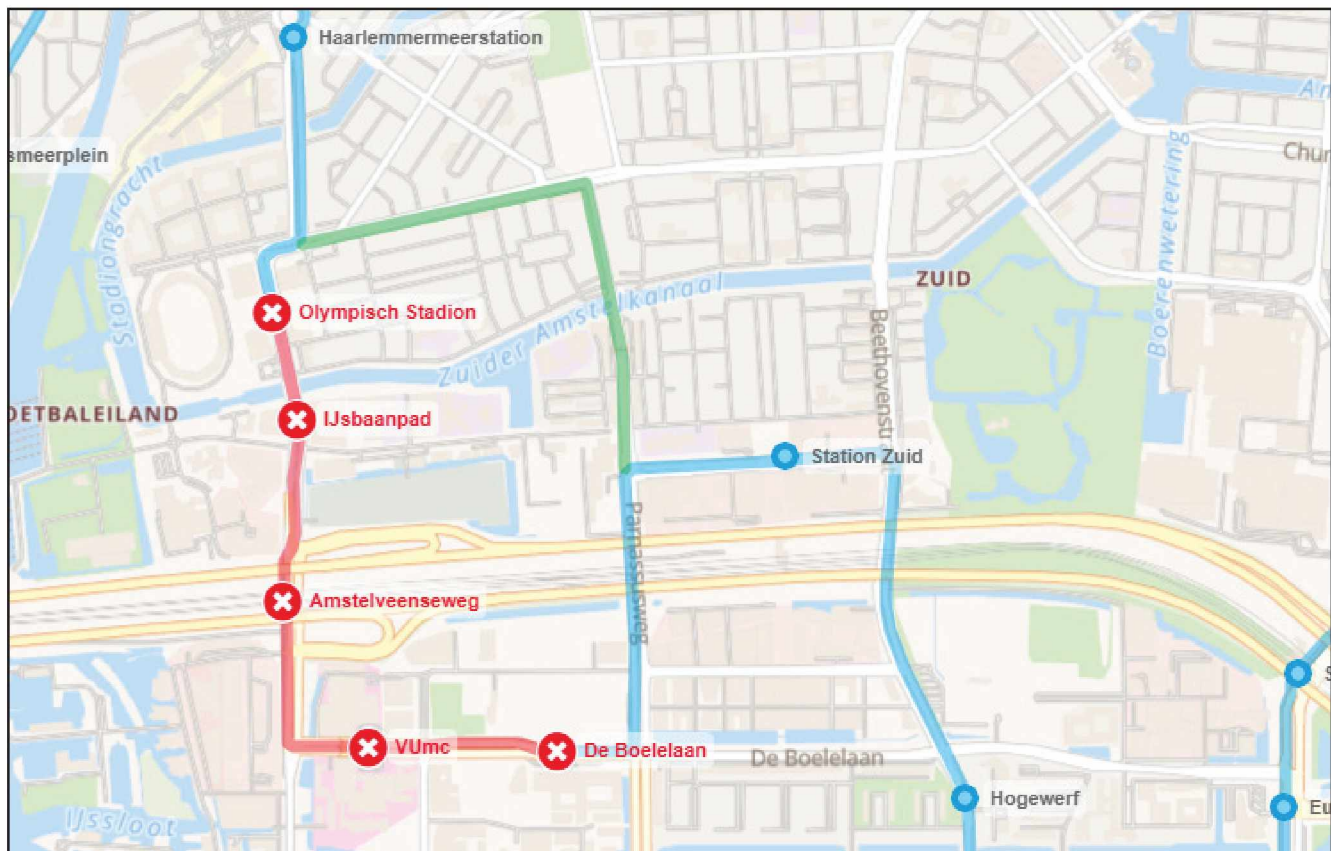

Lijn tramlijn 24, buslijn 62

Amstelveenseweg gestremd i.v.m. demonstratie

Startdatum: zaterdag 30 december 2023 10:00

Einddatum: zaterdag 30 december 2023 23:59

Oorzaak: demonstratie A10

Gevolg: stilzetten, omleiding

Op zaterdag 30 december 2023, vanaf 10:30 uur, zal de Amstelveenseweg tussen het Stadionplein en de de Boelelaan zijn afgesloten voor alle verkeer, behalve voetgangers.

Ten gevolge hiervan krijgt lijn 62 de volgende omleiding:

Strawinskylaan - ra. Parnassusweg - la. Stadionweg - ra. Amstelveenseweg e.r v.v.

Tramlijn 24 rijdt de gehele dag niet.

Metrostation Amstelveenseweg is gewoon in gebruik.

Alle haltes op de omleiding zijn tijdelijke haltes, het CCV bepaald de start- en eindtijd en kan van de route afwijken.

Amstelveenseweg gestremd i.v.m. demonstratie

Vervallen haltes

	Straat	Lijnen
• De Boelelaan/VU 07004	De Boelelaan	24
• De Boelelaan/VU 07005	De Boelelaan	24
• Olympisch stadion 07121	Amstelveenseweg	24 en 62
• VUmc/Boechorststraat 07136	v.d.Boechorststraat	-
• Olympisch stadion 07202	Stadionplein	24 en 62
• VUmc 07305	De Boelelaan	-
• Amstelveenseweg 07490	Amstelveenseweg	24 en 62
• Amstelveenseweg 07493	Amstelveenseweg	24 en 62