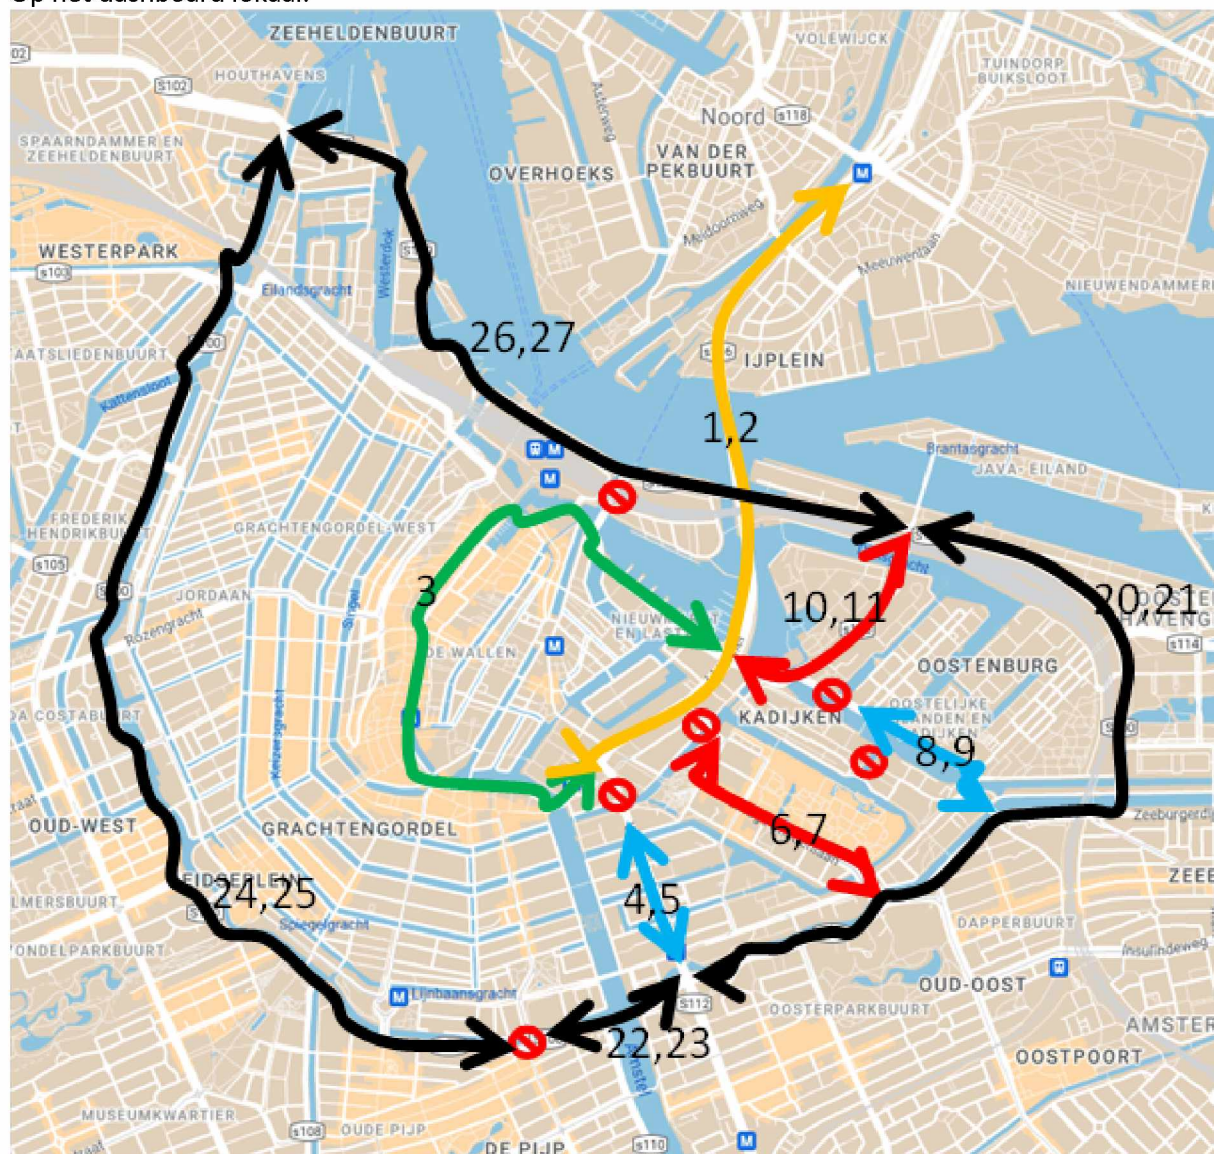

Je kunt inloggen met de volgende gegevens:

Ga naar: <https://inframonitor.maptm.nl/>

Log in met:

5.1,1,e

Wachtwoord: 5.1,1,e

Als je vragen hebt licht ik het graag toe. Om wat simpele vragen te voorkomen in de bijlage wat basisinformatie over de gebruikte tool, en hieronder een overzicht van de te raadplegen routes.

Op het dashboard lokaal:

Op het dashboard stedelijk:

Ik hoor graag of het gelukt is!

Met vriendelijke groet,

5.1.2,e

5.1.1,e

Verkeer en openbare ruimte

Gemeente Amsterdam