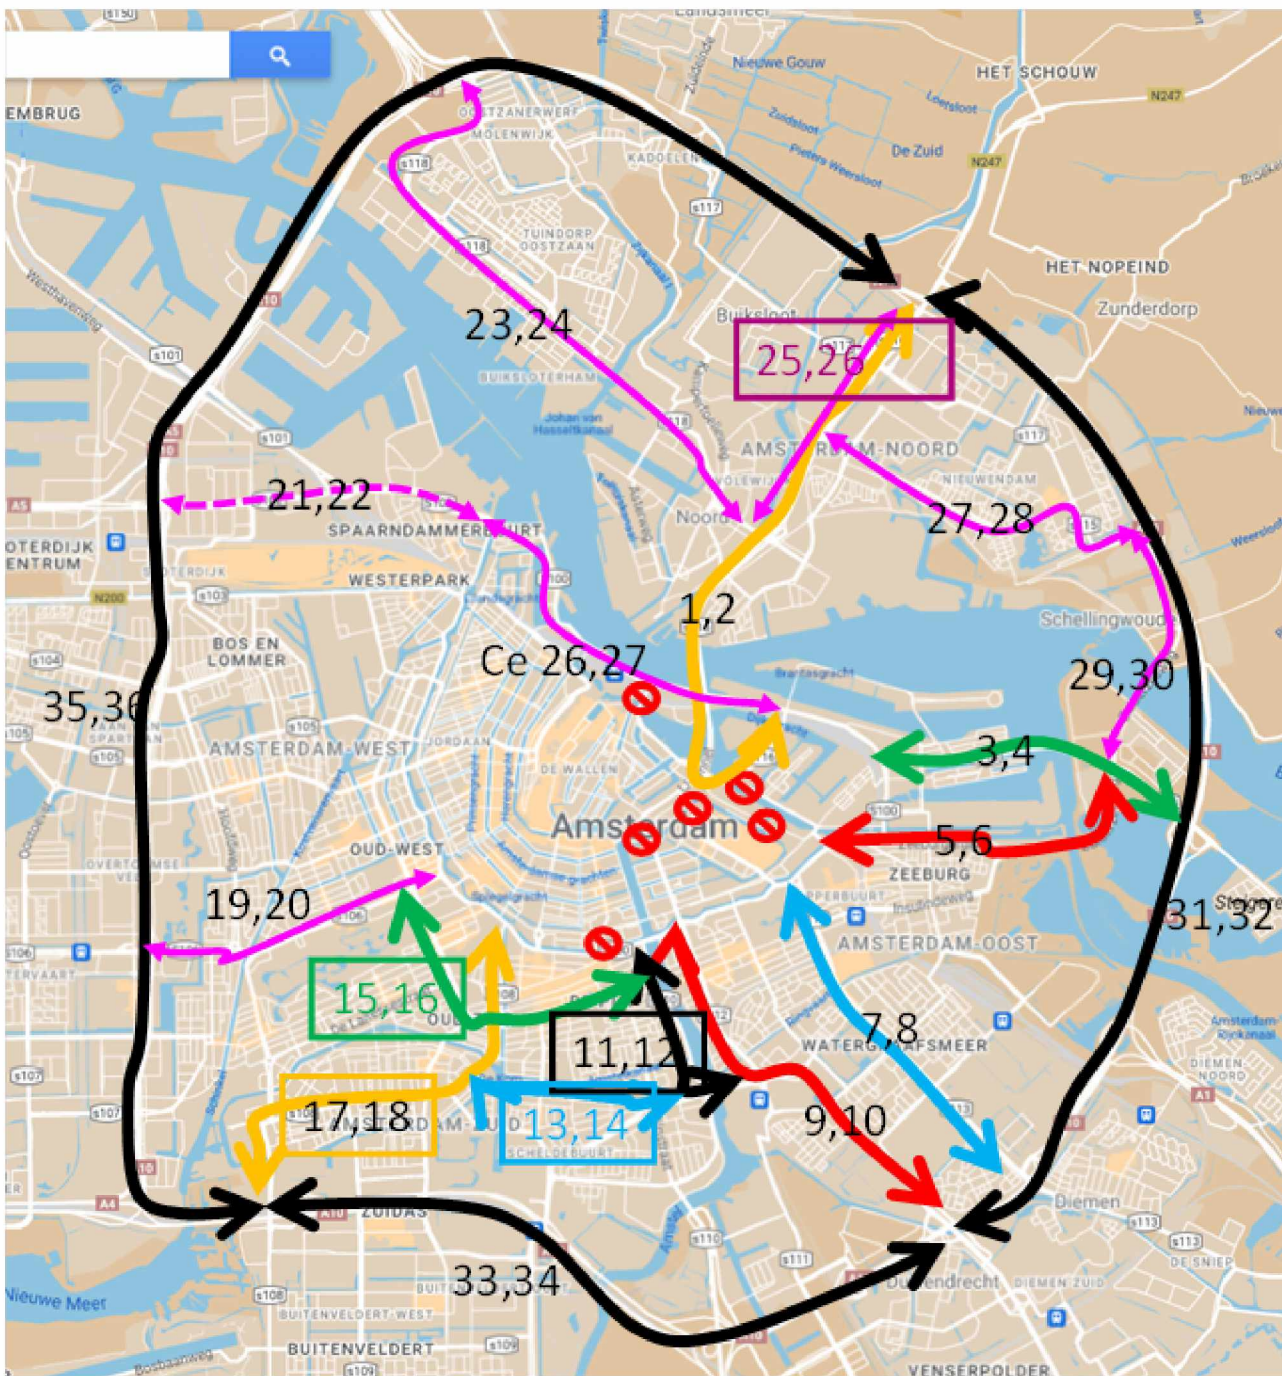

Je kunt inloggen met de volgende gegevens:

Ga naar: <https://inframonitor.maptm.nl/>

Log in met:

5.1,1,e

Wachtwoord: 5.1,1,e

Als je vragen hebt licht ik het graag toe. Om wat simpele vragen te voorkomen in de bijlage wat basisinformatie over de gebruikte tool, en hieronder een overzicht van de te raadplegen routes.

Op het dashboard lokaal:

Op het dashboard stedelijk:

Ik hoor graag of het gelukt is!

Met vriendelijke groet,

5.1.2,e

5.1.1,e

Verkeer en openbare ruimte

Gemeente Amsterdam