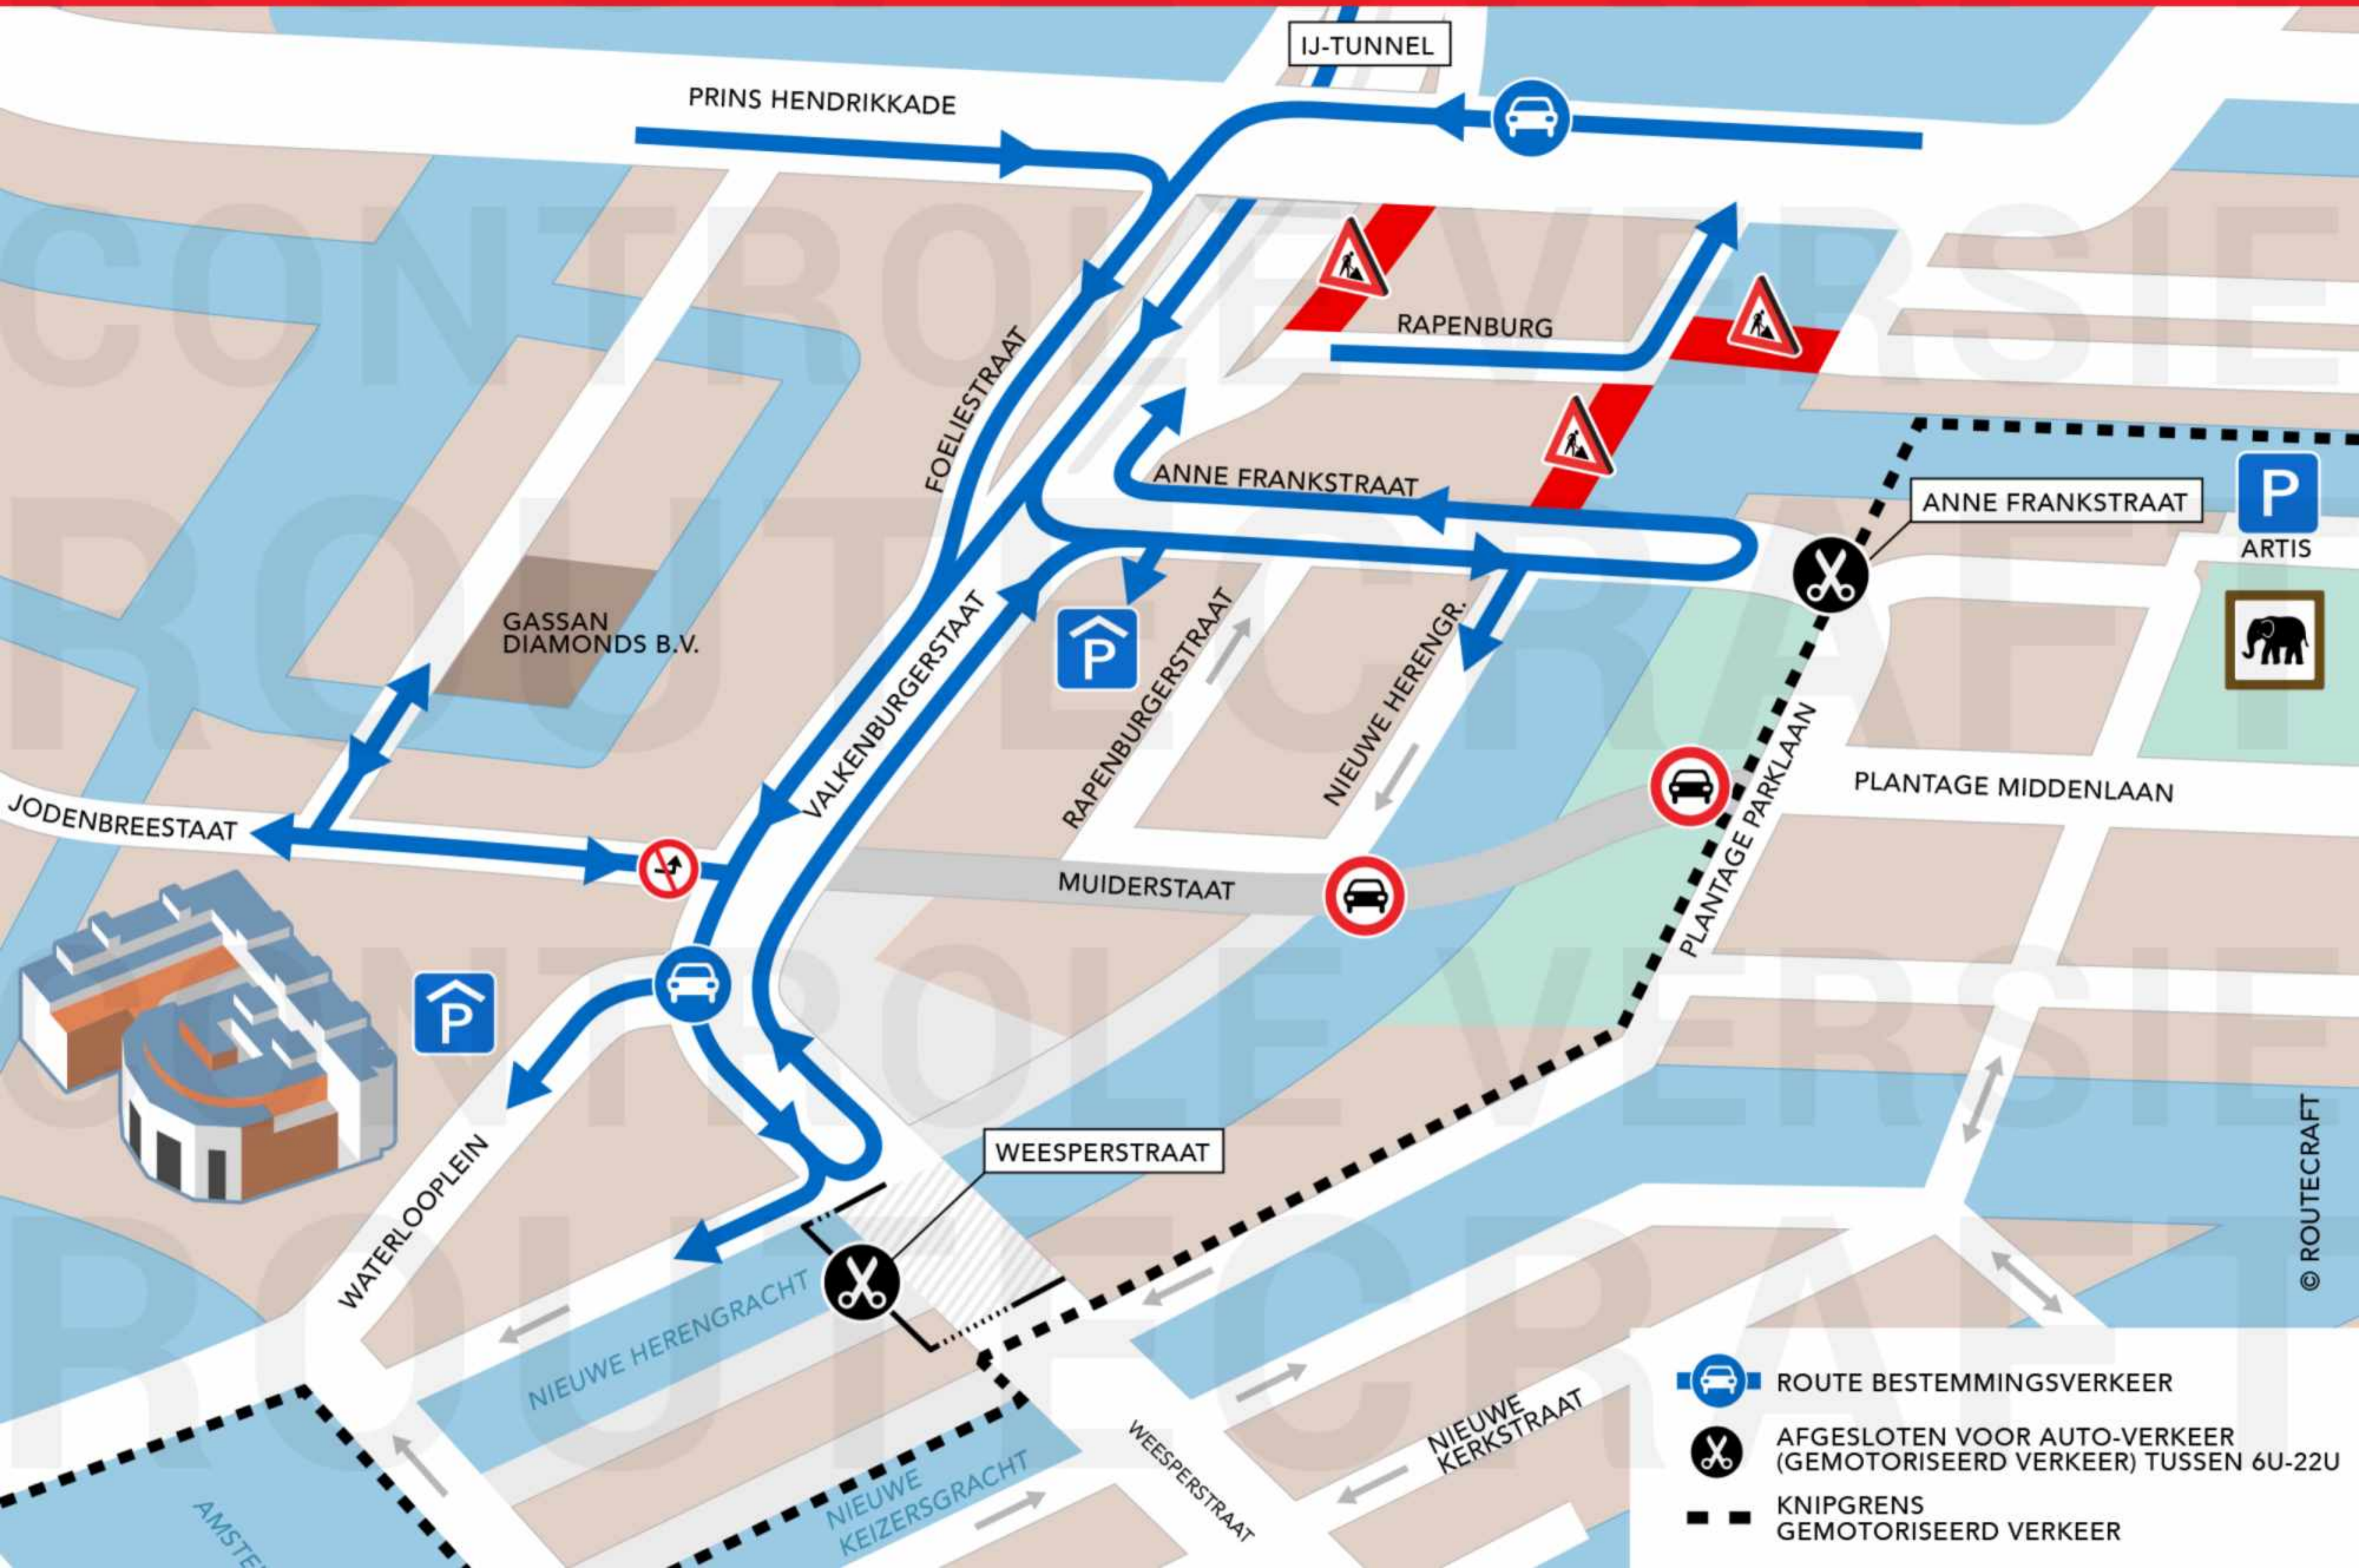

# Routes knip Weesperstraat noordzijde en Anne Frankstraat noordzijde van 12 juni t/m 23 juli, 6u-23u

-  ROUTE BESTEMMINGSVERKEER
-  AFGESLOTEN VOOR AUTO-VERKEER (GEMOTORISEERD VERKEER) TUSSEN 6U-22U
-  KNIPGRENΣ GEMOTORISEERD VERKEER