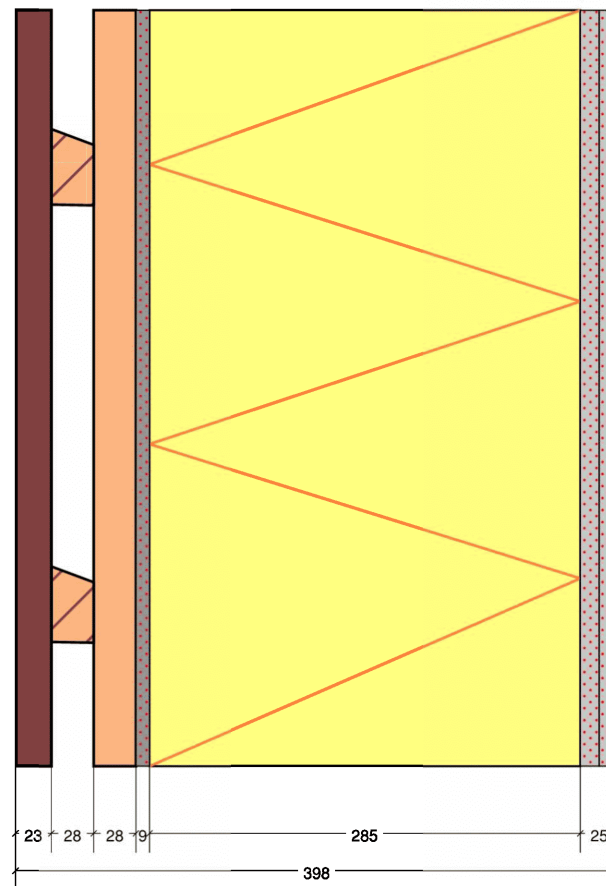

Azobé gevelbekleding

(28 + 28 + 18 mm)

Frake Noir gevelbekleding

(23 + 28 + 28 mm)

Koffiefabriek Amsterdam	schaal	1:5
	getekend	JvdP
	datum	31-10-2024
Gevelopbouw Azobe vs Frake Noir	wijziging A	04-03-2025
	wijziging B	
	wijziging C	
VINK BOUW Nieuweenseweg 55 2421 LB Nieuwkoop 	Project	927-B
	Tekening	

- ▶ Maten in millimeters
- ▶ Alle maten in het werk te controleren

Koffiefabriek Amsterdam	schaal	1:5
	getekend	JvdP
Gevelopbouw penant Frake Noir	datum	31-10-2024
	wijziging A	04-03-2025
	wijziging B	
	wijziging C	
VINK BOUW Nieuweenseweg 55 2421 LB Nieuwkoop	Project	927-B
	Tekening	