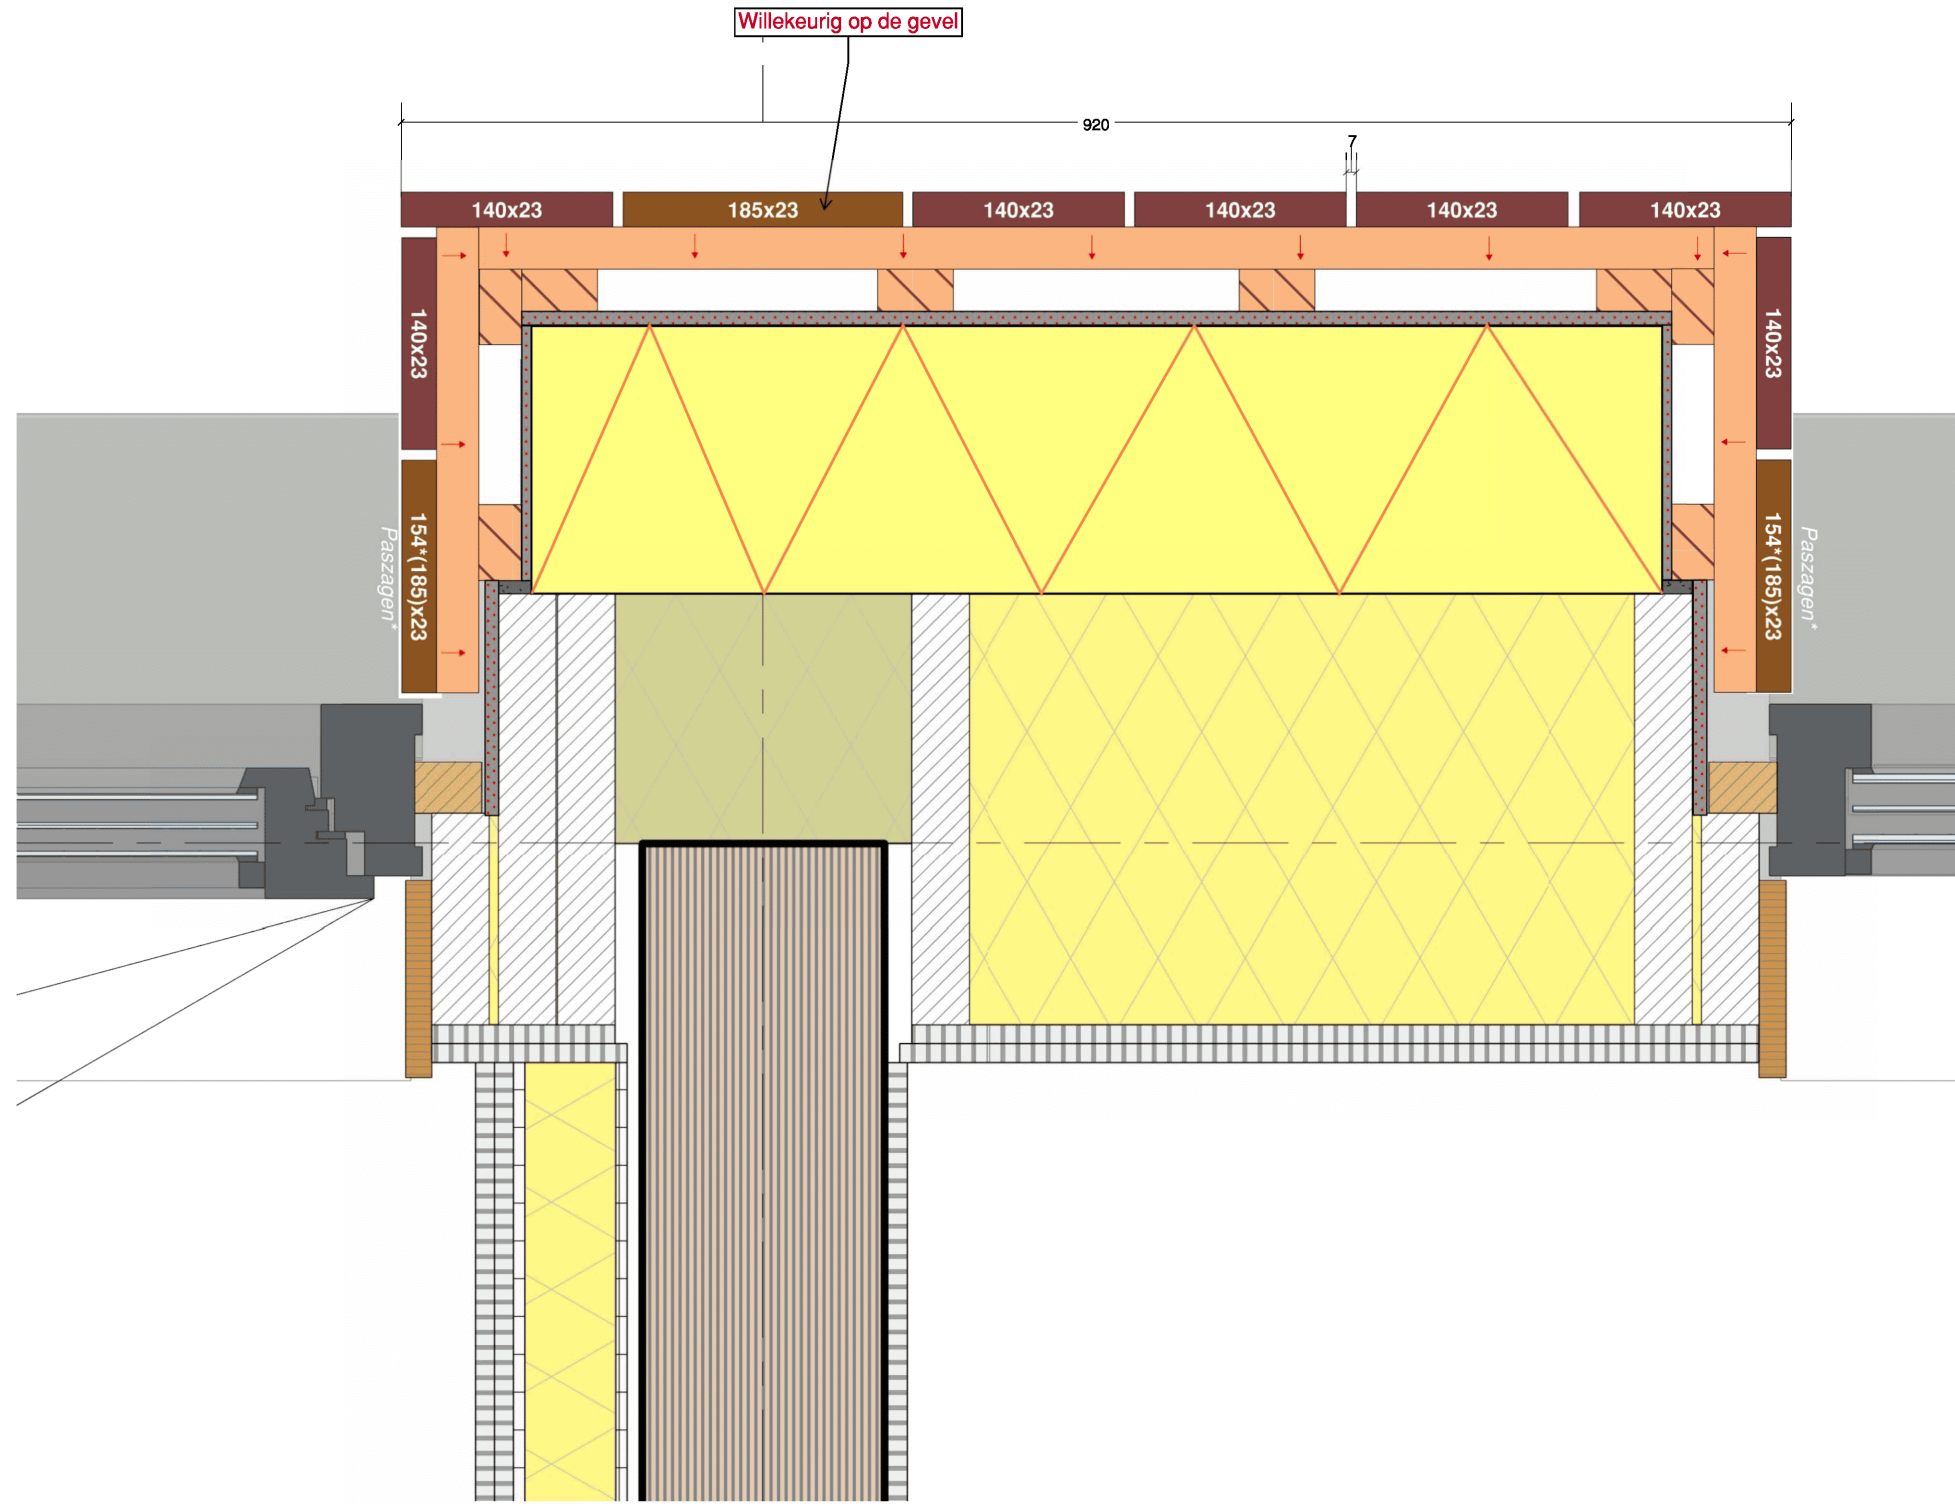

Azobé gevelbekleding

(28 + 28 + 18 mm)

Frake Noir gevelbekleding

(23 + 28 + 28 mm)

Koffiefabriek Amsterdam	schaal	1:5
	getekend	JvdP
	datum	31-10-2024
Gevelopbouw Azobe vs Frake Noir	wijziging A	04-03-2025
	wijziging B	
	wijziging C	
VINK BOUW Nieuweenseweg 55 2421 LB Nieuwkoop 	Project	927-B
	Tekening	

- ▶ Maten in millimeters
- ▶ Alle maten in het werk te controleren

Koffiefabriek Amsterdam	schaal	1:5
	getekend	JvdP
Gevelopbouw penant Frake Noir	datum	31-10-2024
	wijziging A	04-03-2025
	wijziging B	
	wijziging C	
VINK BOUW Nieuweenseweg 55 2421 LB Nieuwkoop	Project	927-B
	Tekening	