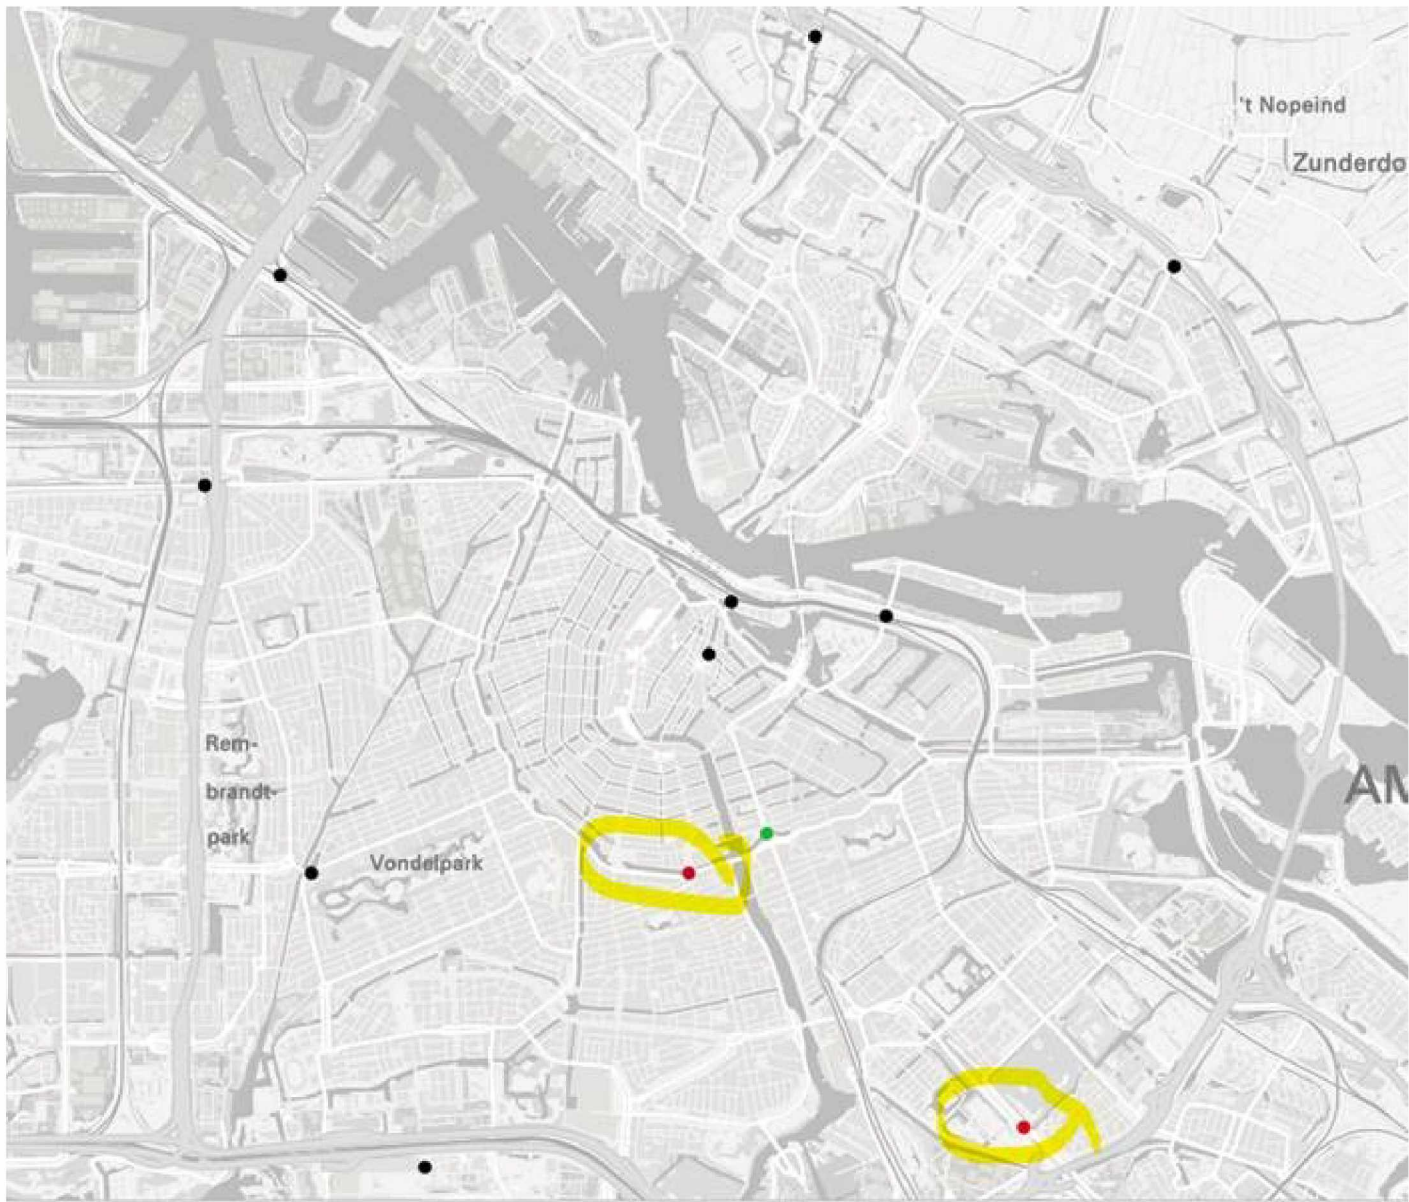

From: "5.1.2.e"
Sent: Wed, 5 Jul 2023 13:52:29 +0100
To: "5.1.2.e" <5.1.2.e@amsterdam.nl>
Cc: "5.1.2.e" <5.1.2.e@amsterdam.nl>
Subject: FW: ANPR-update

Hoi 5.1.2.e

N.a.v. jouw recente overzicht van de werking van de ANPR camera's kwam de camera op de Rozenburglaan (onderste gele cirkel op het kaartje) tevoorschijn met de melding "Geen vaste voeding op locatie". Is dat iets wat verholpen kan worden? Voor deze camera hebben we geen verhoogde SLA afgesproken, maar hij is niet onbelangrijk denken we, gezien de ligging langs de corridor Gooiseweg – Wibastraat.

Vriendelijke groeten,

5.1.2.e

Mobiel: 5.1.2.e