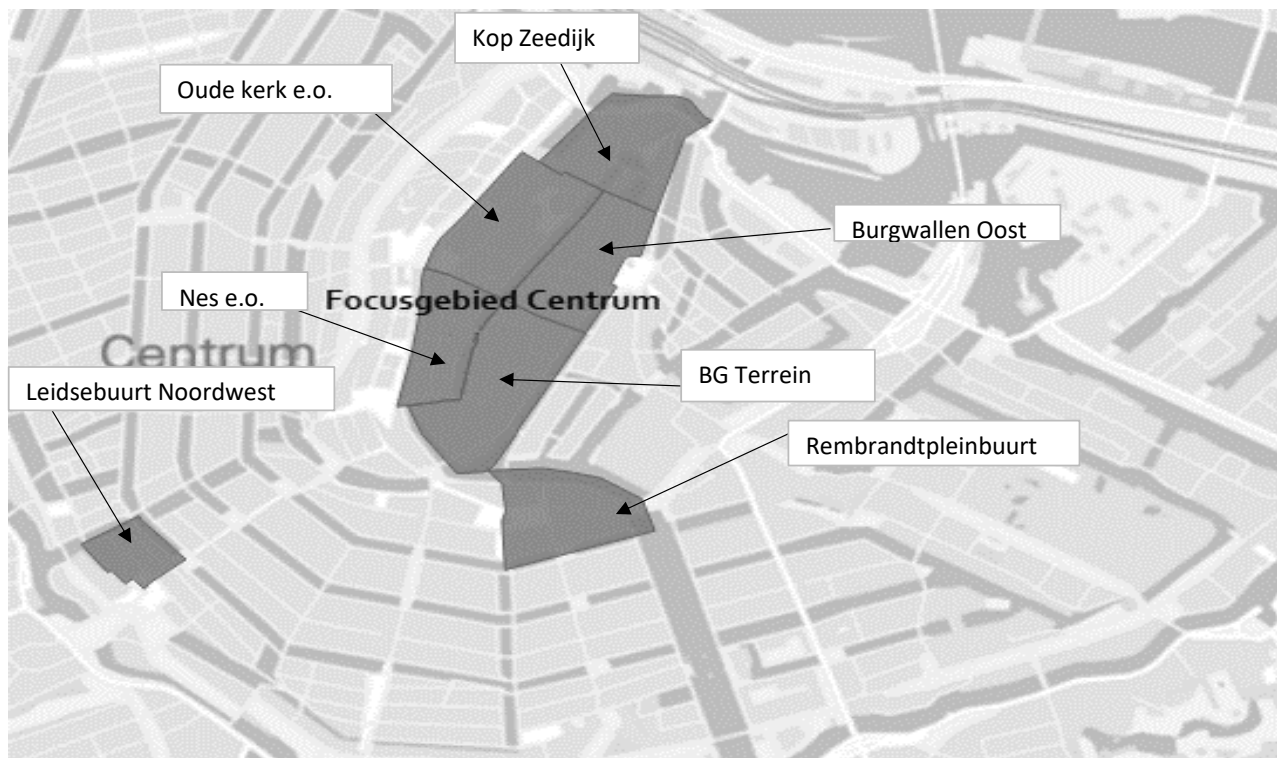

Focusgebied Centrum