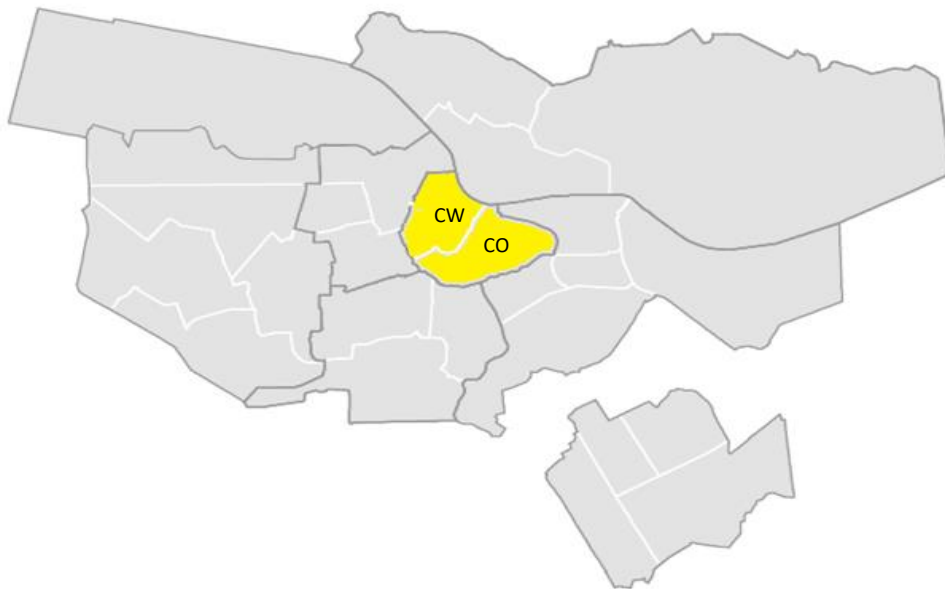

Inleiding

De afdeling Schoon in het Centrum is verantwoordelijk voor het reinigen van de openbare ruimte. Dit gebied omvat de volgende buurten:

- Burgwallen Oude Zijde
- Burgwallen Nieuwe Zijde
- Grachtengordel-West
- Grachtengordel-Zuid
- Nieuwmarkt en Lastage
- Westelijke Eilanden en Gouden Reael
- Haarlemmerbuurt
- Jordaan
- Weteringschans
- Weesperbuurt en Plantage
- Oostelijke Eilanden en Kadijken

Dit is het drukste gebied van Amsterdam met een zeer snelle vervuilingssnelheid. Een aantal wijken in dit gebied worden 7 dagen per week gereinigd.

Het doel van dit uitvoeringsplan is om duidelijk te maken wat, waar en hoe vaak bepaalde werkzaamheden moeten worden verricht om op de punten schoon te kunnen voldoen. Dit ambitieniveau is vastgesteld op Niveau verzorgd.