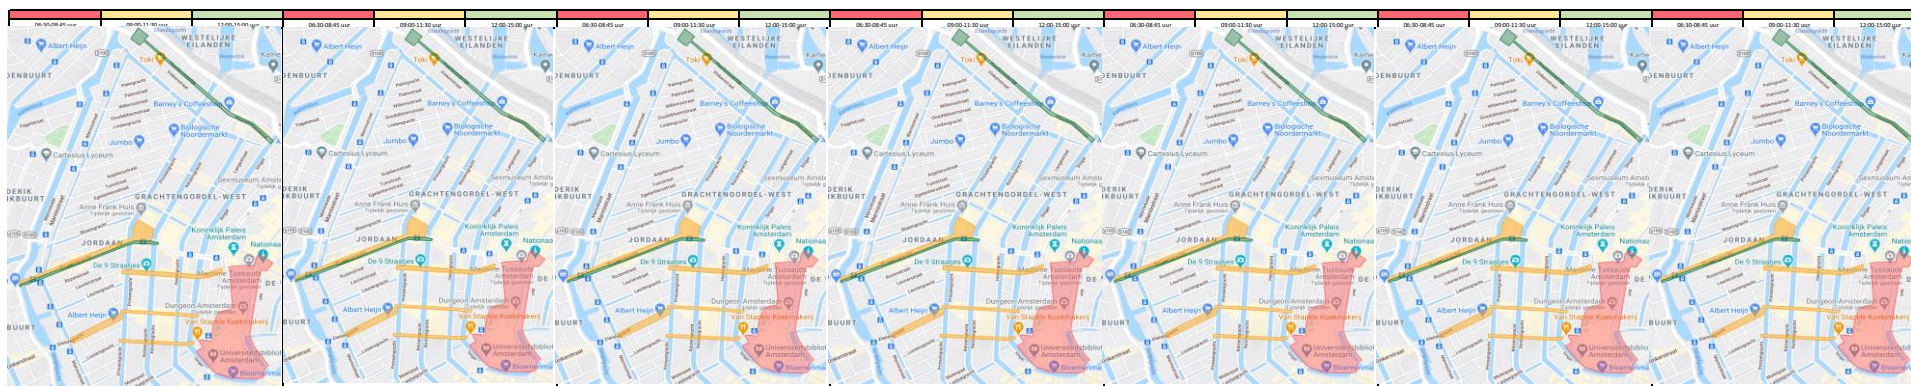

21-2-2021	21-2-2021	21-2-2021	21-2-2021	21-2-2021	21-2-2021	21-2-2021
Maandag Route's van ploeg 3.	Dinsdag Route's van ploeg 3.	Woensdag Route's van ploeg 3.	Donderdag Route's van ploeg 3.	Vrijdag Route's van ploeg 3.	Zaterdag Route's van ploeg 3.	Zondag Route's van ploeg 3.
Prio Route vanaf 06:30 uur t/m 15:00 uur	Prio Route vanaf 06:30 uur t/m 15:00 uur	Prio Route vanaf 06:30 uur t/m 15:00 uur	Prio Route vanaf 06:30 uur t/m 15:00 uur	Prio Route vanaf 06:30 uur t/m 15:00 uur	Prio Route vanaf 06:30 uur t/m 15:00 uur	Prio Route vanaf 06:30 uur t/m 15:00 uur
Monument kaart Deen Rokin Muntpaaij. Oude Turfmarkt Klovenstraat. De Steen tussen Nieuw Zijdevoorburch en Rokin. Spui Gebueel. Holligweg Oudeplein Begijnenvoet. Handboogstraat. Voetboogstraat. Singel van Spui tot Muntpaaij. Koffie Pauze van 08:45 tot 09:00 uur. Elandsgracht Runstraat. Hollendstraat. Wijde Heinoeng. Oude Spingelstraat. Wolvenstraat Berenstraat Renastraat. Hartenstraat. Gasthuis Molenseng. Westermarkt Rozengracht vanaf westmarkt t/m Marijkestraat End Pauze van 11:30 tot 12:00 uur Rozenrucht vanaf Marijkestraat t/m westmarkt Haarlemmerdijk Haarlemmerdijk Haarlemmerstraat	Monument kaart Deen Rokin Muntpaaij. Oude Turfmarkt Klovenstraat. De Steen tussen Nieuw Zijdevoorburch en Rokin. Spui Gebueel. Holligweg Oudeplein Begijnenvoet. Handboogstraat. Voetboogstraat. Singel van Spui tot Muntpaaij. Koffie Pauze van 08:45 tot 09:00 uur. Elandsgracht Runstraat. Hollendstraat. Wijde Heinoeng. Oude Spingelstraat. Wolvenstraat Berenstraat Renastraat. Hartenstraat. Gasthuis Molenseng. Westermarkt Rozengracht vanaf westmarkt t/m Marijkestraat End Pauze van 11:30 tot 12:00 uur Rozenrucht vanaf Marijkestraat t/m westmarkt Haarlemmerdijk Haarlemmerdijk Haarlemmerstraat	Monument kaart Deen Rokin Muntpaaij. Oude Turfmarkt Klovenstraat. De Steen tussen Nieuw Zijdevoorburch en Rokin. Spui Gebueel. Holligweg Oudeplein Begijnenvoet. Handboogstraat. Voetboogstraat. Singel van Spui tot Muntpaaij. Koffie Pauze van 08:45 tot 09:00 uur. Elandsgracht Runstraat. Hollendstraat. Wijde Heinoeng. Oude Spingelstraat. Wolvenstraat Berenstraat Renastraat. Hartenstraat. Gasthuis Molenseng. Westermarkt Rozengracht vanaf westmarkt t/m Marijkestraat End Pauze van 11:30 tot 12:00 uur Rozenrucht vanaf Marijkestraat t/m westmarkt Haarlemmerdijk Haarlemmerdijk Haarlemmerstraat	Monument kaart Deen Rokin Muntpaaij. Oude Turfmarkt Klovenstraat. De Steen tussen Nieuw Zijdevoorburch en Rokin. Spui Gebueel. Holligweg Oudeplein Begijnenvoet. Handboogstraat. Voetboogstraat. Singel van Spui tot Muntpaaij. Koffie Pauze van 08:45 tot 09:00 uur. Elandsgracht Runstraat. Hollendstraat. Wijde Heinoeng. Oude Spingelstraat. Wolvenstraat Berenstraat Renastraat. Hartenstraat. Gasthuis Molenseng. Westermarkt Rozengracht vanaf westmarkt t/m Marijkestraat End Pauze van 11:30 tot 12:00 uur Rozenrucht vanaf Marijkestraat t/m westmarkt Haarlemmerdijk Haarlemmerdijk Haarlemmerstraat	Monument kaart Deen Rokin Muntpaaij. Oude Turfmarkt Klovenstraat. De Steen tussen Nieuw Zijdevoorburch en Rokin. Spui Gebueel. Holligweg Oudeplein Begijnenvoet. Handboogstraat. Voetboogstraat. Singel van Spui tot Muntpaaij. Koffie Pauze van 08:45 tot 09:00 uur. Elandsgracht Runstraat. Hollendstraat. Wijde Heinoeng. Oude Spingelstraat. Wolvenstraat Berenstraat Renastraat. Hartenstraat. Gasthuis Molenseng. Westermarkt Rozengracht vanaf westmarkt t/m Marijkestraat End Pauze van 11:30 tot 12:00 uur Rozenrucht vanaf Marijkestraat t/m westmarkt Haarlemmerdijk Haarlemmerdijk Haarlemmerstraat	Monument kaart Deen Rokin Muntpaaij. Oude Turfmarkt Klovenstraat. De Steen tussen Nieuw Zijdevoorburch en Rokin. Spui Gebueel. Holligweg Oudeplein Begijnenvoet. Handboogstraat. Voetboogstraat. Singel van Spui tot Muntpaaij. Koffie Pauze van 08:45 tot 09:00 uur. Elandsgracht Runstraat. Hollendstraat. Wijde Heinoeng. Oude Spingelstraat. Wolvenstraat Berenstraat Renastraat. Hartenstraat. Gasthuis Molenseng. Westermarkt Rozengracht vanaf westmarkt t/m Marijkestraat End Pauze van 11:30 tot 12:00 uur Rozenrucht vanaf Marijkestraat t/m westmarkt Haarlemmerdijk Haarlemmerdijk Haarlemmerstraat	Monument kaart Deen Rokin Muntpaaij. Oude Turfmarkt Klovenstraat. De Steen tussen Nieuw Zijdevoorburch en Rokin. Spui Gebueel. Holligweg Oudeplein Begijnenvoet. Handboogstraat. Voetboogstraat. Singel van Spui tot Muntpaaij. Koffie Pauze van 08:45 tot 09:00 uur. Elandsgracht Runstraat. Hollendstraat. Wijde Heinoeng. Oude Spingelstraat. Wolvenstraat Berenstraat Renastraat. Hartenstraat. Gasthuis Molenseng. Westermarkt Rozengracht vanaf westmarkt t/m Marijkestraat End Pauze van 11:30 tot 12:00 uur Rozenrucht vanaf Marijkestraat t/m westmarkt Haarlemmerdijk Haarlemmerdijk Haarlemmerstraat