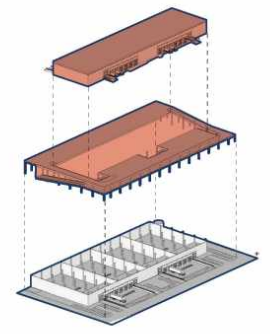

parkeer verdieping 6.000+P

OPTIE 3B

DC + last mile

A5
(verhoogt ca 13m+mv)

verdieping 12.000+P

OPTIE 3B

DC + last mile

A5
(verhoogt ca 13m+mv)