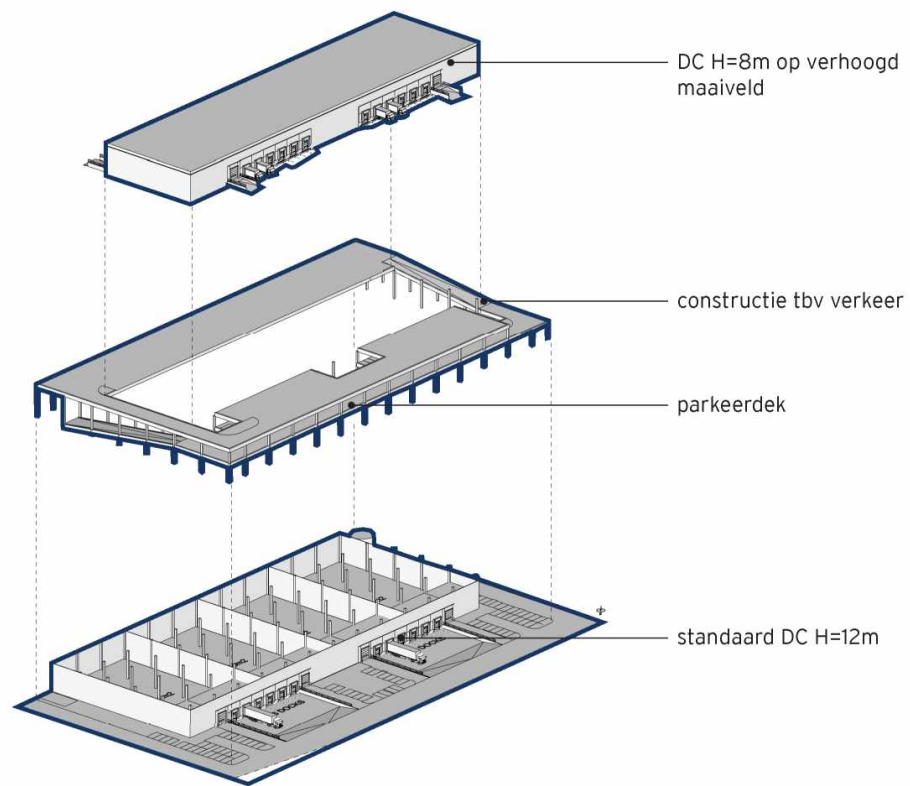

OPTIE 3B

DC + last mile

OPTIE 3B

DC + last mile

begane grond P=0

OPTIE 3B

DC + last mile

A5
(verhoogt ca 13m+mv)

parkeer verdieping 6.000+P

OPTIE 3B

DC + last mile

A5
(verhoogt ca 13m+mv)

verdieping 12.000+P

OPTIE 3B

DC + last mile

A5
(verhoogt ca 13m+mv)