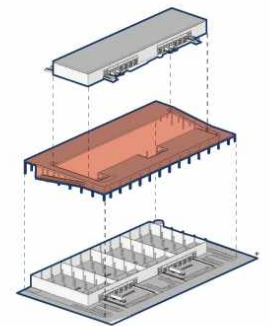

OPTIE 3B

DC + last mile

OPTIE 3B

DC + last mile

begane grond P=0

OPTIE 3B

DC + last mile

A5
(verhoogt ca 13m+mv)

parkeer verdieping 6.000+P

OPTIE 3B

DC + last mile

A5
(verhoogt ca 13m+mv)

verdieping 12.000+P

OPTIE 3B

DC + last mile

A5
(verhoogt ca 13m+mv)