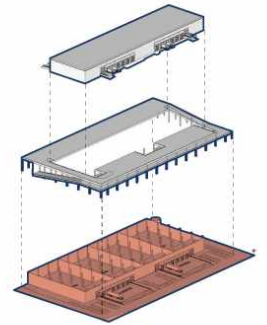

OPTIE 3B

DC + last mile

OPTIE 3B

DC + last mile

begane grond P=0

OPTIE 3B

DC + last mile

A5
(verhoogt ca 13m+mv)