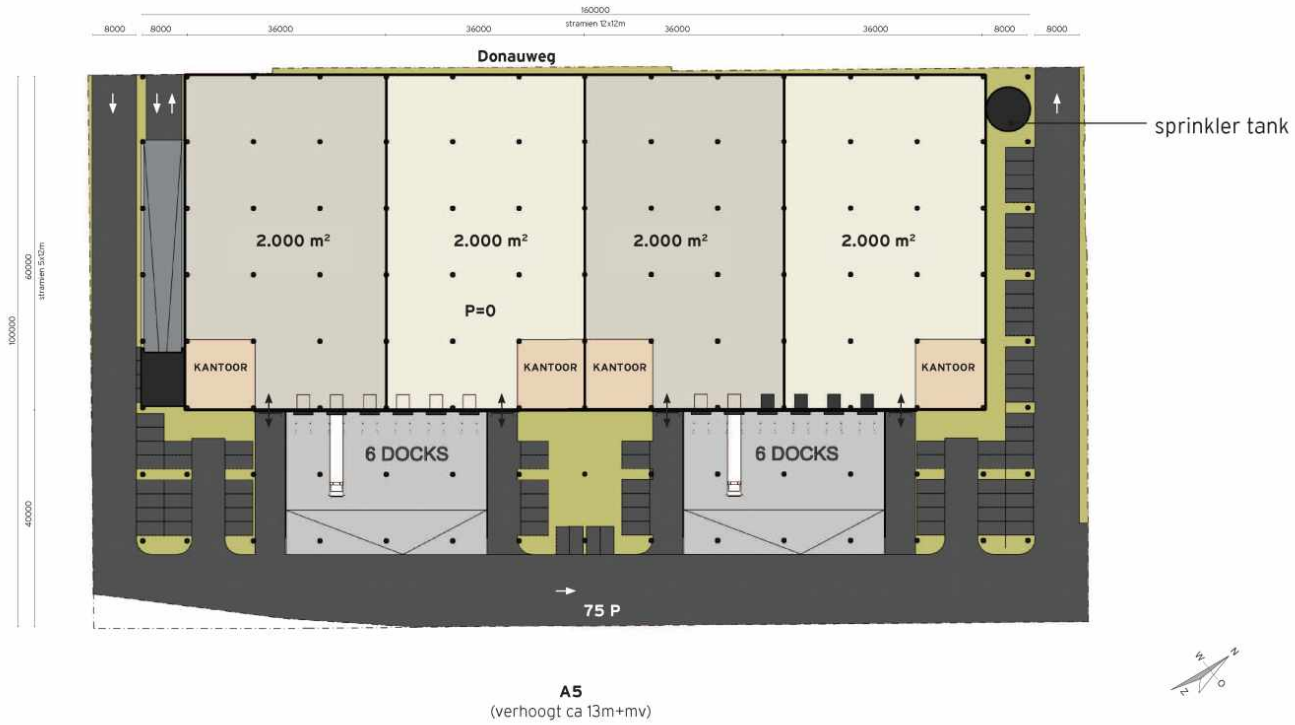

OPTIE 3B

DC + last mile

OPTIE 3B

DC + last mile

begane grond P=0

OPTIE 3B

DC + last mile

A5
(verhoogt ca 13m+mv)

parkeer verdieping 6.000+P

OPTIE 3B

DC + last mile

A5
(verhoogt ca 13m+mv)

verdieping 12.000+P

OPTIE 3B

DC + last mile

A5
(verhoogt ca 13m+mv)