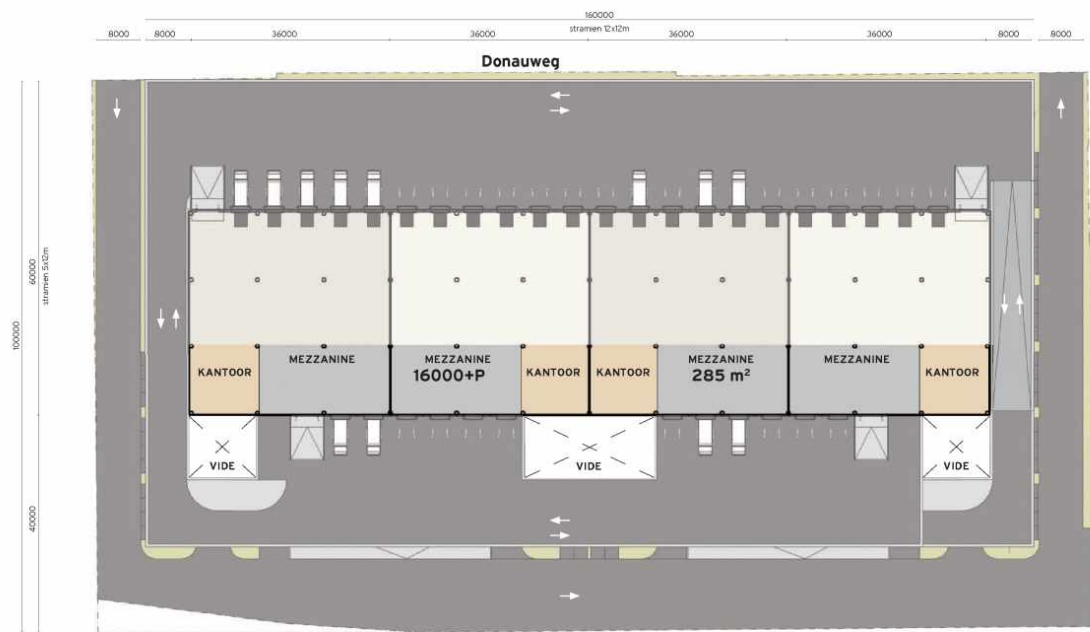

OPTIE 3B

DC + last mile

OPTIE 3B

DC + last mile

begane grond P=0

OPTIE 3B

DC + last mile

A5
(verhoogt ca 13m+mv)

parkeer verdieping 6.000+P

OPTIE 3B

DC + last mile

A5
(verhoogt ca 13m+mv)

verdieping 12.000+P

OPTIE 3B

DC + last mile

A5
(verhoogt ca 13m+mv)