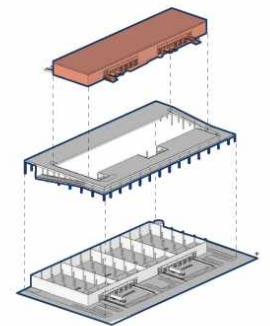

OPTIE 3B

DC + last mile

mezzanine 16.000+P