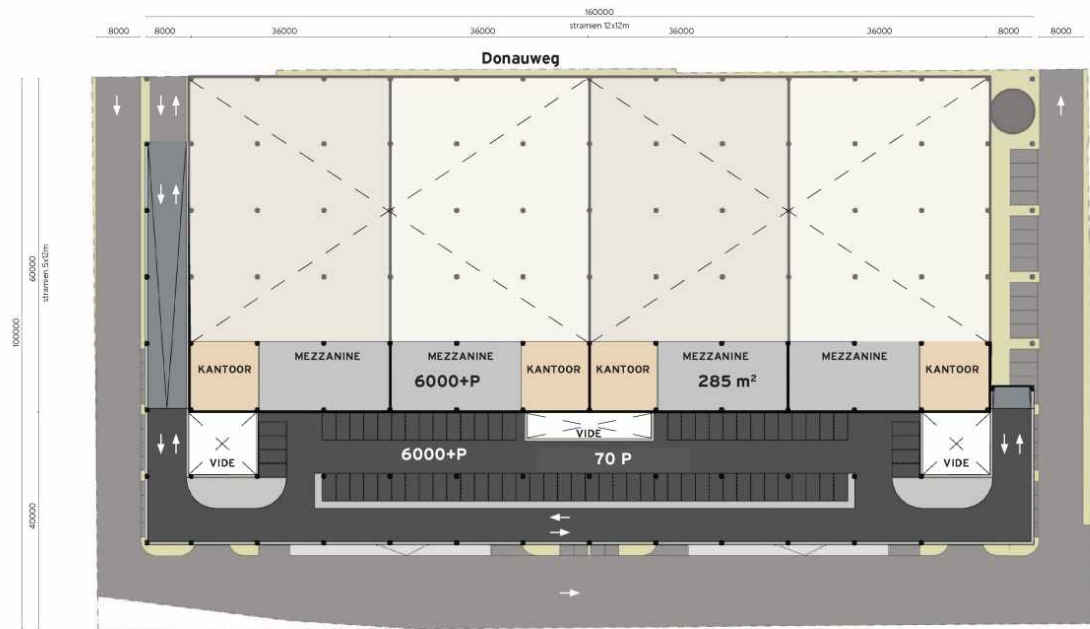

OPTIE 3B

DC + last mile

OPTIE 3B

DC + last mile

begane grond P=0

OPTIE 3B

DC + last mile

A5
(verhoogt ca 13m+mv)

parkeer verdieping 6.000+P

OPTIE 3B

DC + last mile

A5
(verhoogt ca 13m+mv)

verdieping 12.000+P

OPTIE 3B

DC + last mile

A5
(verhoogt ca 13m+mv)