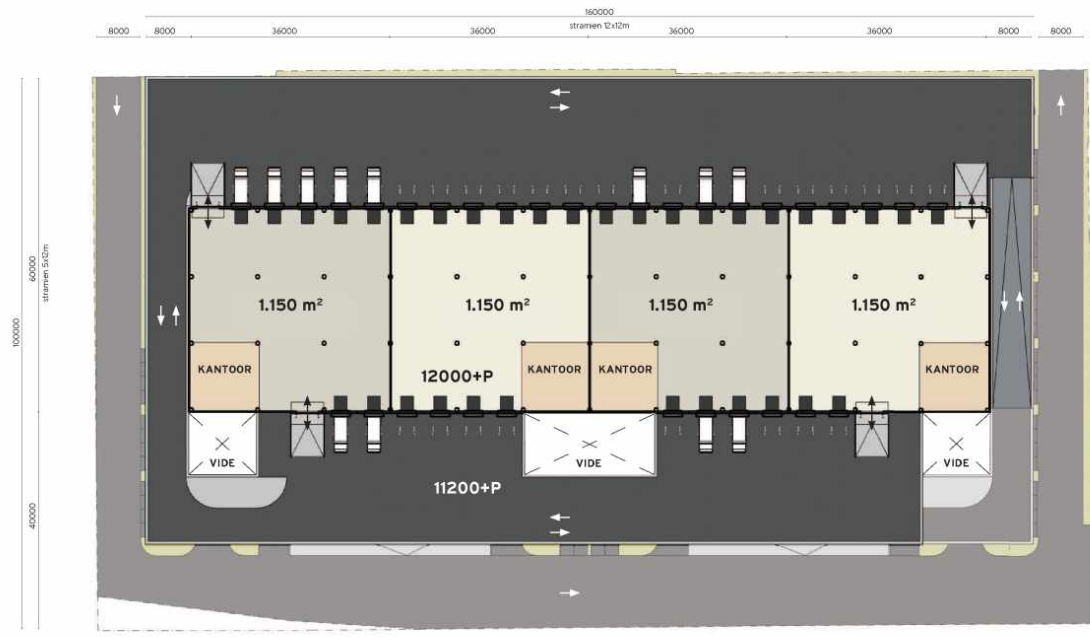

OPTIE 3B

DC + last mile

OPTIE 3B

DC + last mile

begane grond P=0

OPTIE 3B

DC + last mile

A5
(verhoogt ca 13m+mv)

parkeer verdieping 6.000+P

OPTIE 3B

DC + last mile

A5
(verhoogt ca 13m+mv)

verdieping 12.000+P

OPTIE 3B

DC + last mile

A5
(verhoogt ca 13m+mv)