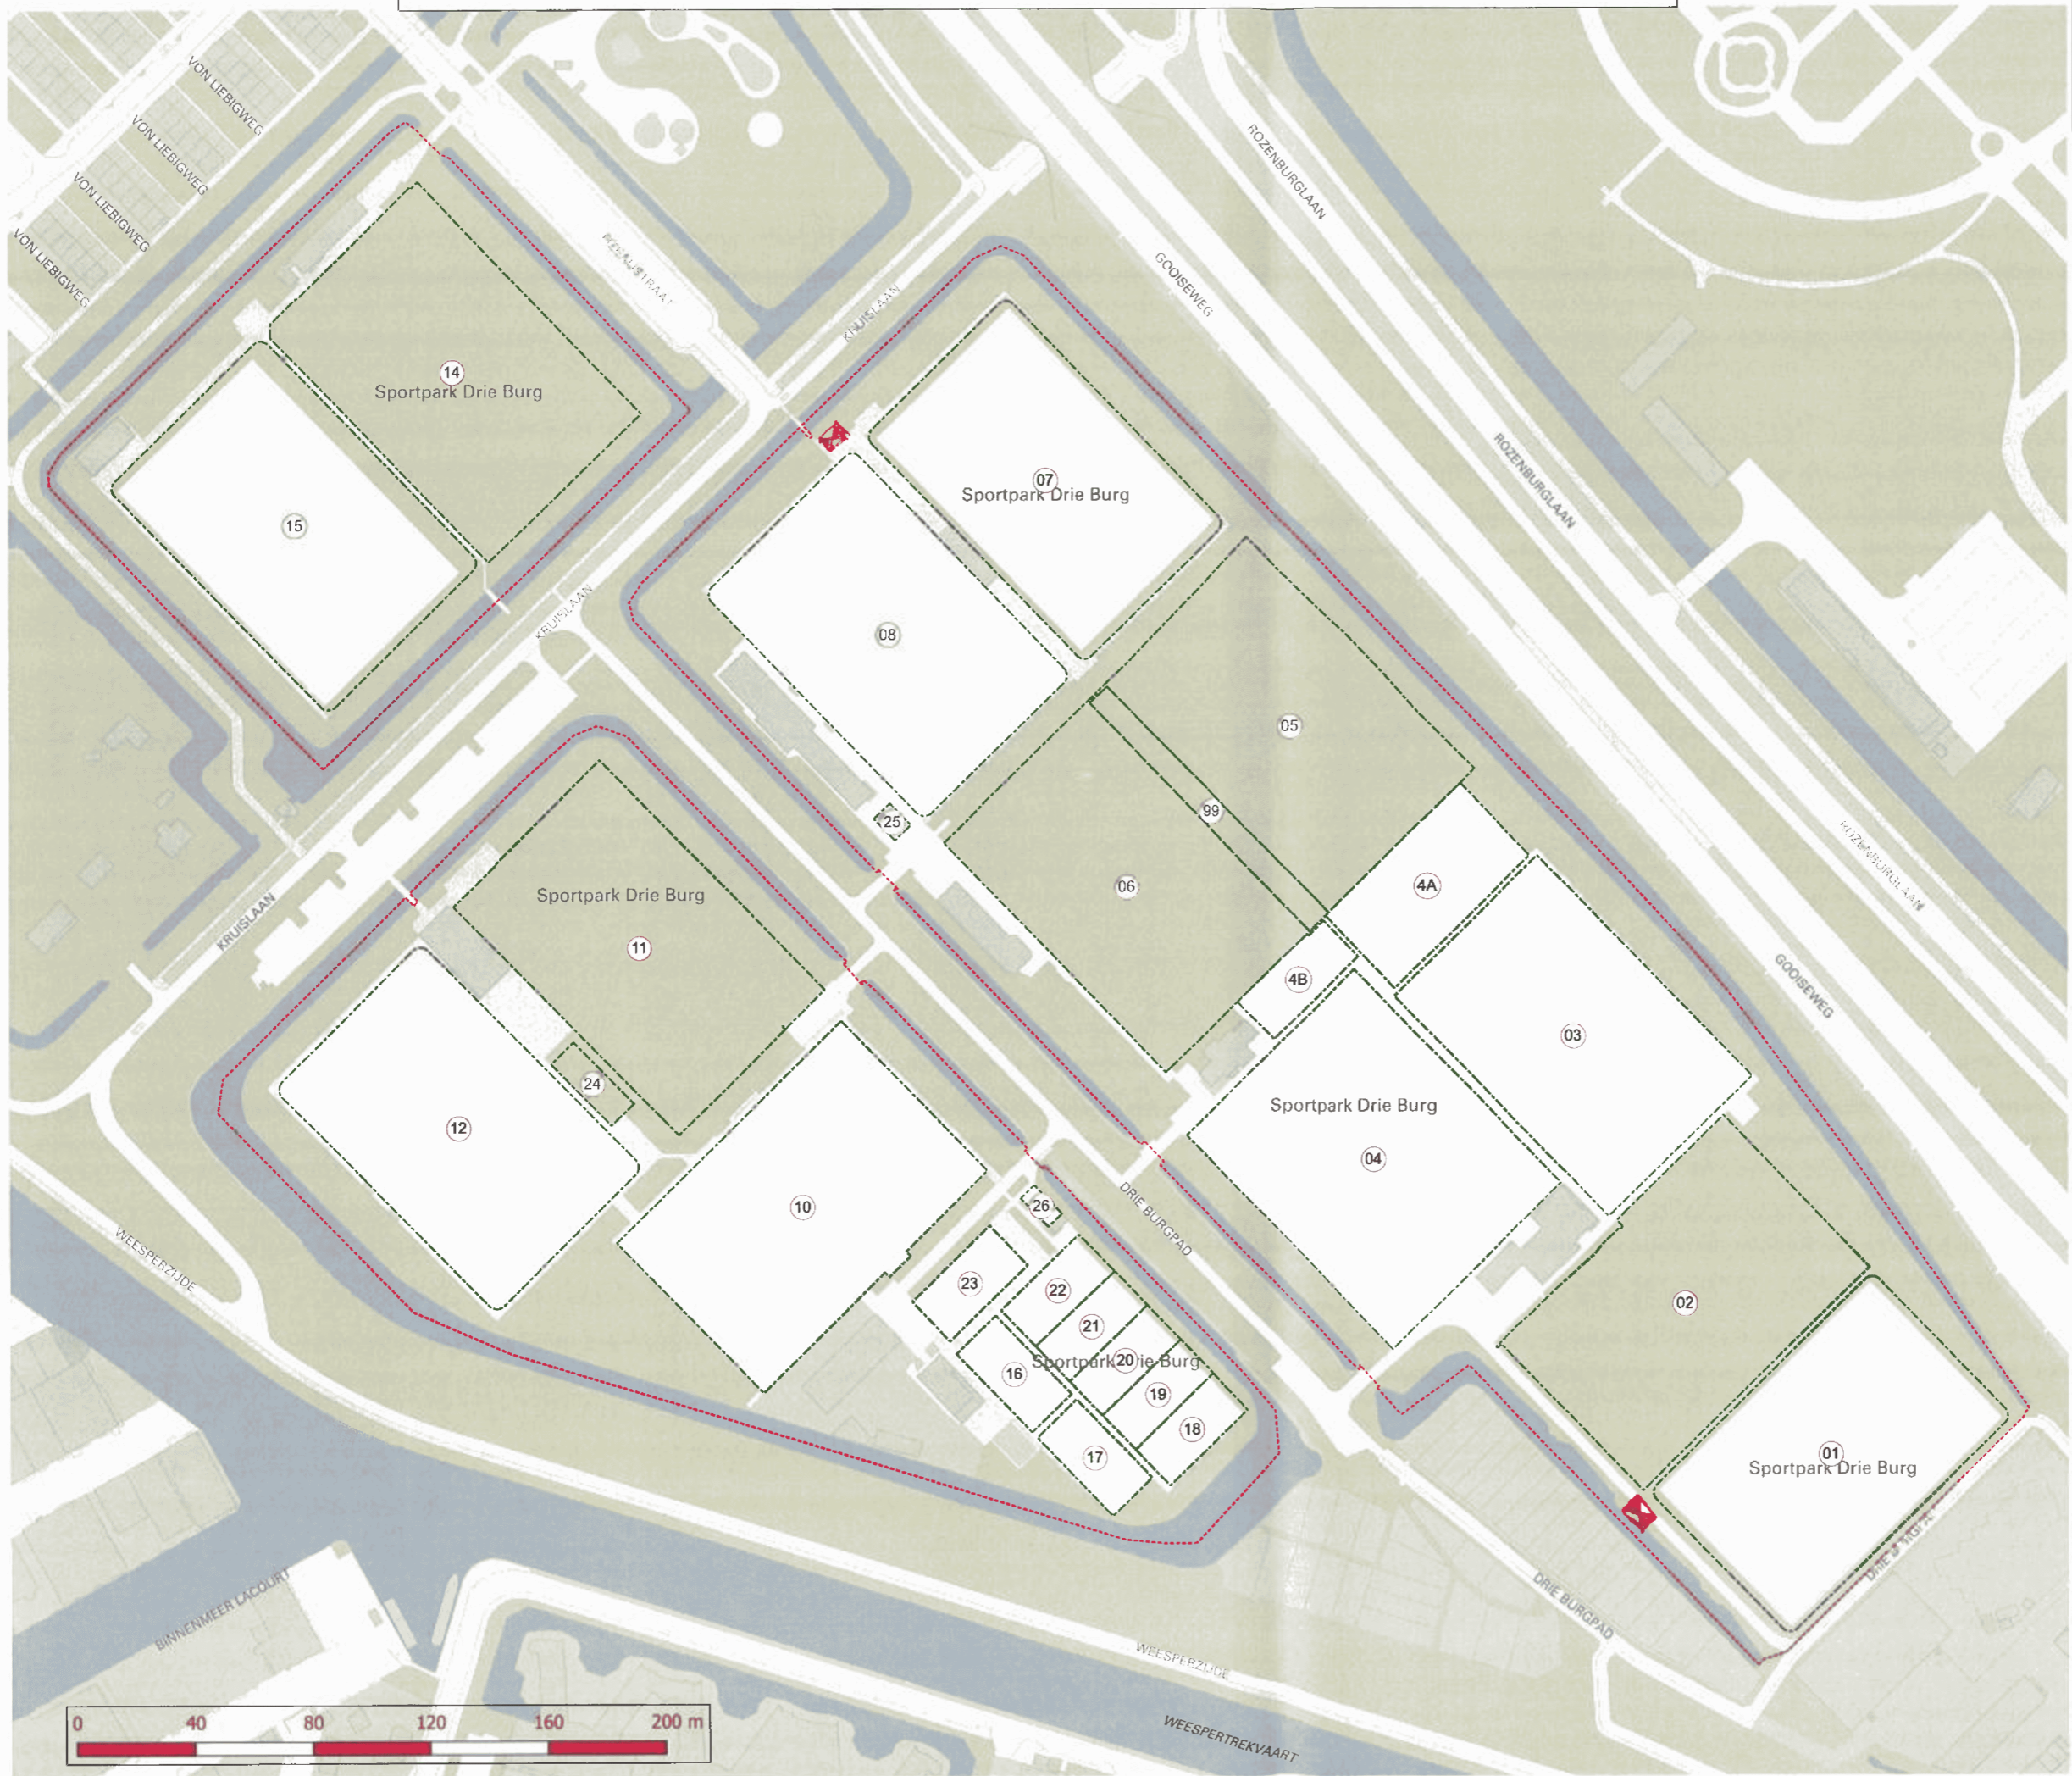

- SPO-DRIE-01
- SPO-DRIE-02
- SPO-DRIE-03
- SPO-DRIE-04
- SPO-DRIE-04A
- SPO-DRIE-04B
- SPO-DRIE-05
- SPO-DRIE-06
- SPO-DRIE-07
- SPO-DRIE-08
- SPO-DRIE-10
- SPO-DRIE-11
- SPO-DRIE-12
- SPO-DRIE-14
- SPO-DRIE-15
- SPO-DRIE-16
- SPO-DRIE-17
- SPO-DRIE-18
- SPO-DRIE-19
- SPO-DRIE-20
- SPO-DRIE-21
- SPO-DRIE-22
- SPO-DRIE-23
- SPO-DRIE-24
- SPO-DRIE-25
- SPO-DRIE-26
- SPO-DRIE-99

# Sportpark Drieburg

**Legenda**

- Sportveld
- Deelsportcomplex
- Sportterrein
- default**

VOEDING / SMAKKE

Tekenaar:	e.diederik
Schaal:	N.v.T
Papierformaat:	A2
Bron:	BGT
Datum:	15-06-2023

**N**

**Gemeente  
Amsterdam  
Sport en Bos**