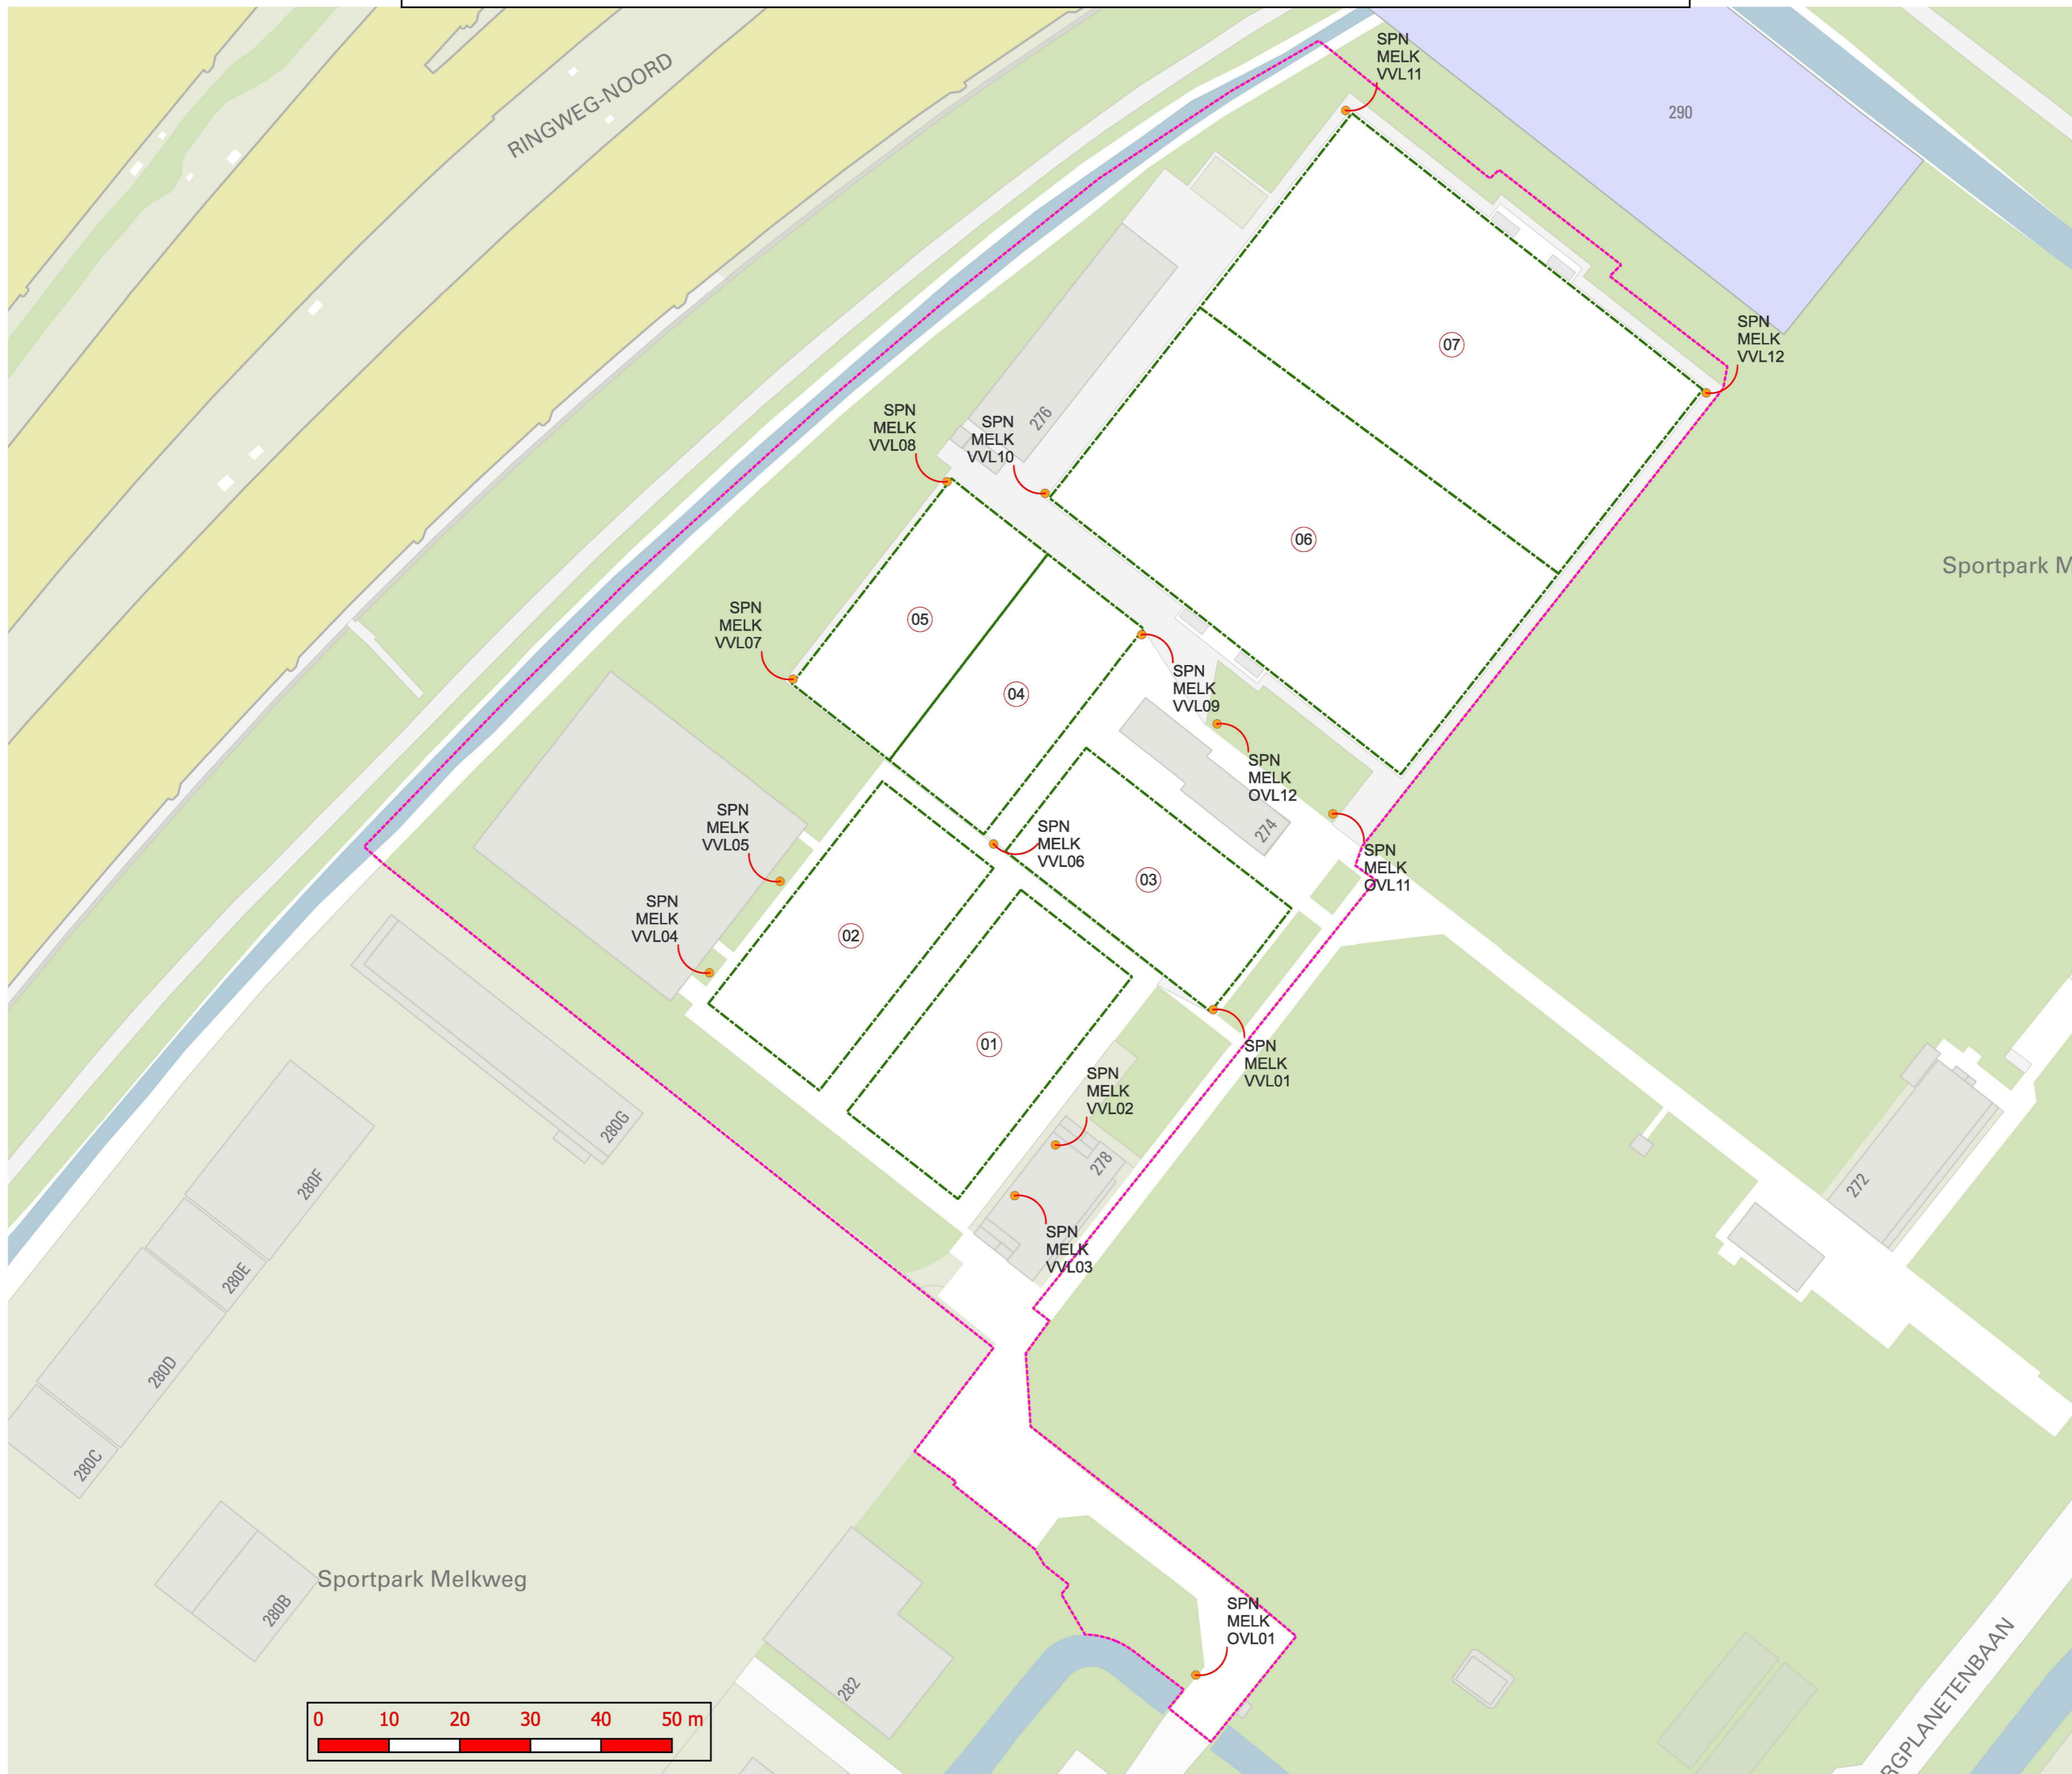

Sportpark Melkweg

Legenda

- Sportveld
- Deelsportcomplex
- Sportterrein
- default**

OBJECTNUMM
SPN-MELK-01
SPN-MELK-02
SPN-MELK-03
SPN-MELK-04
SPN-MELK-05
SPN-MELK-06
SPN-MELK-07

Tekenaar:	e.diederik
Schaal:	N.v.T
Papierformaat:	A2
Bron:	BGT
Datum:	29-06-2023