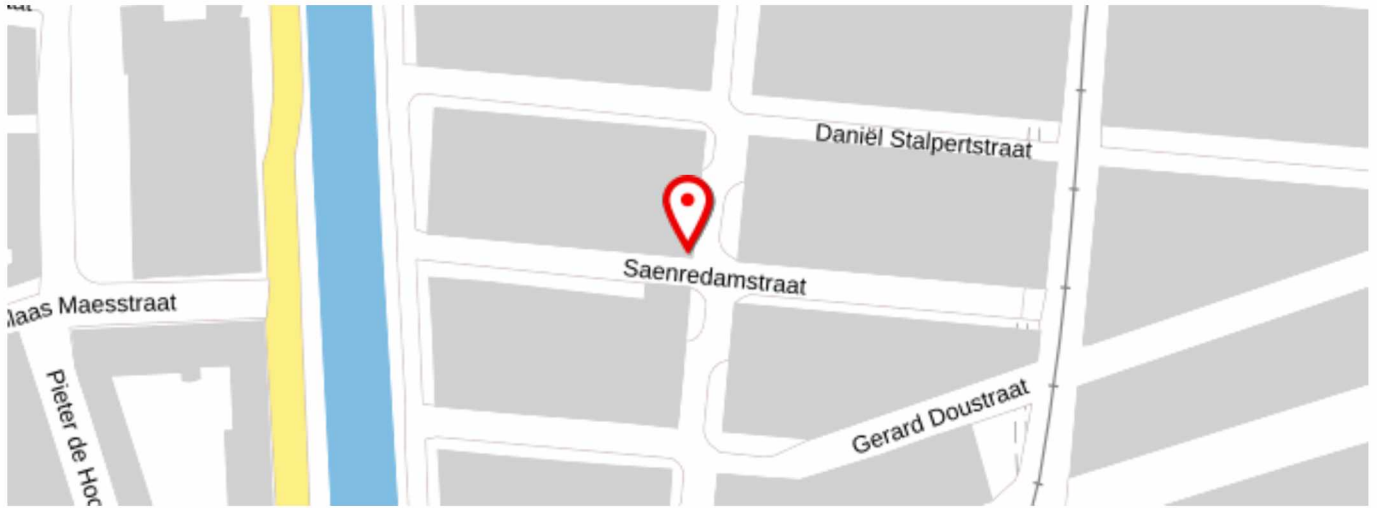

SIG-2176230

Melding

Toelichting : Geluidsoverlast van bezoekers op het terras van café diletante
Overlast : 06-06-2024 23:31
Stadsdeel : Zuid
Adres : Saenredamstraat 37-1 1072CB Amsterdam
Gemeld op : 06-06-2024 23:31
Hoofdcategorie : Overlast Bedrijven en Horeca
Subcategorie : Overlast terrassen
Urgentie : Normal
Bron : online

Extra eigenschappen

Eerder overlast : Ja, het gebeurt vaker
Overlast momenten : In de avond na 22:00 uur
Soort bedrijf : Horecabedrijf, zoals een café, restaurant, snackbar of kantine
Mogelijke veroorzaker : Dilettante
Adres overlast :
Doorsturen melding : Ja

Gewijzigd op 06-06-2024 om 23:31:06 door Signalen systeem

Status gewijzigd naar: Gemeld

Gewijzigd op 06-06-2024 om 23:31:06 door Signalen systeem

Locatie gewijzigd naar:

"Stadsdeel: Zuid Saenredamstraat 37-1 Amsterdam"