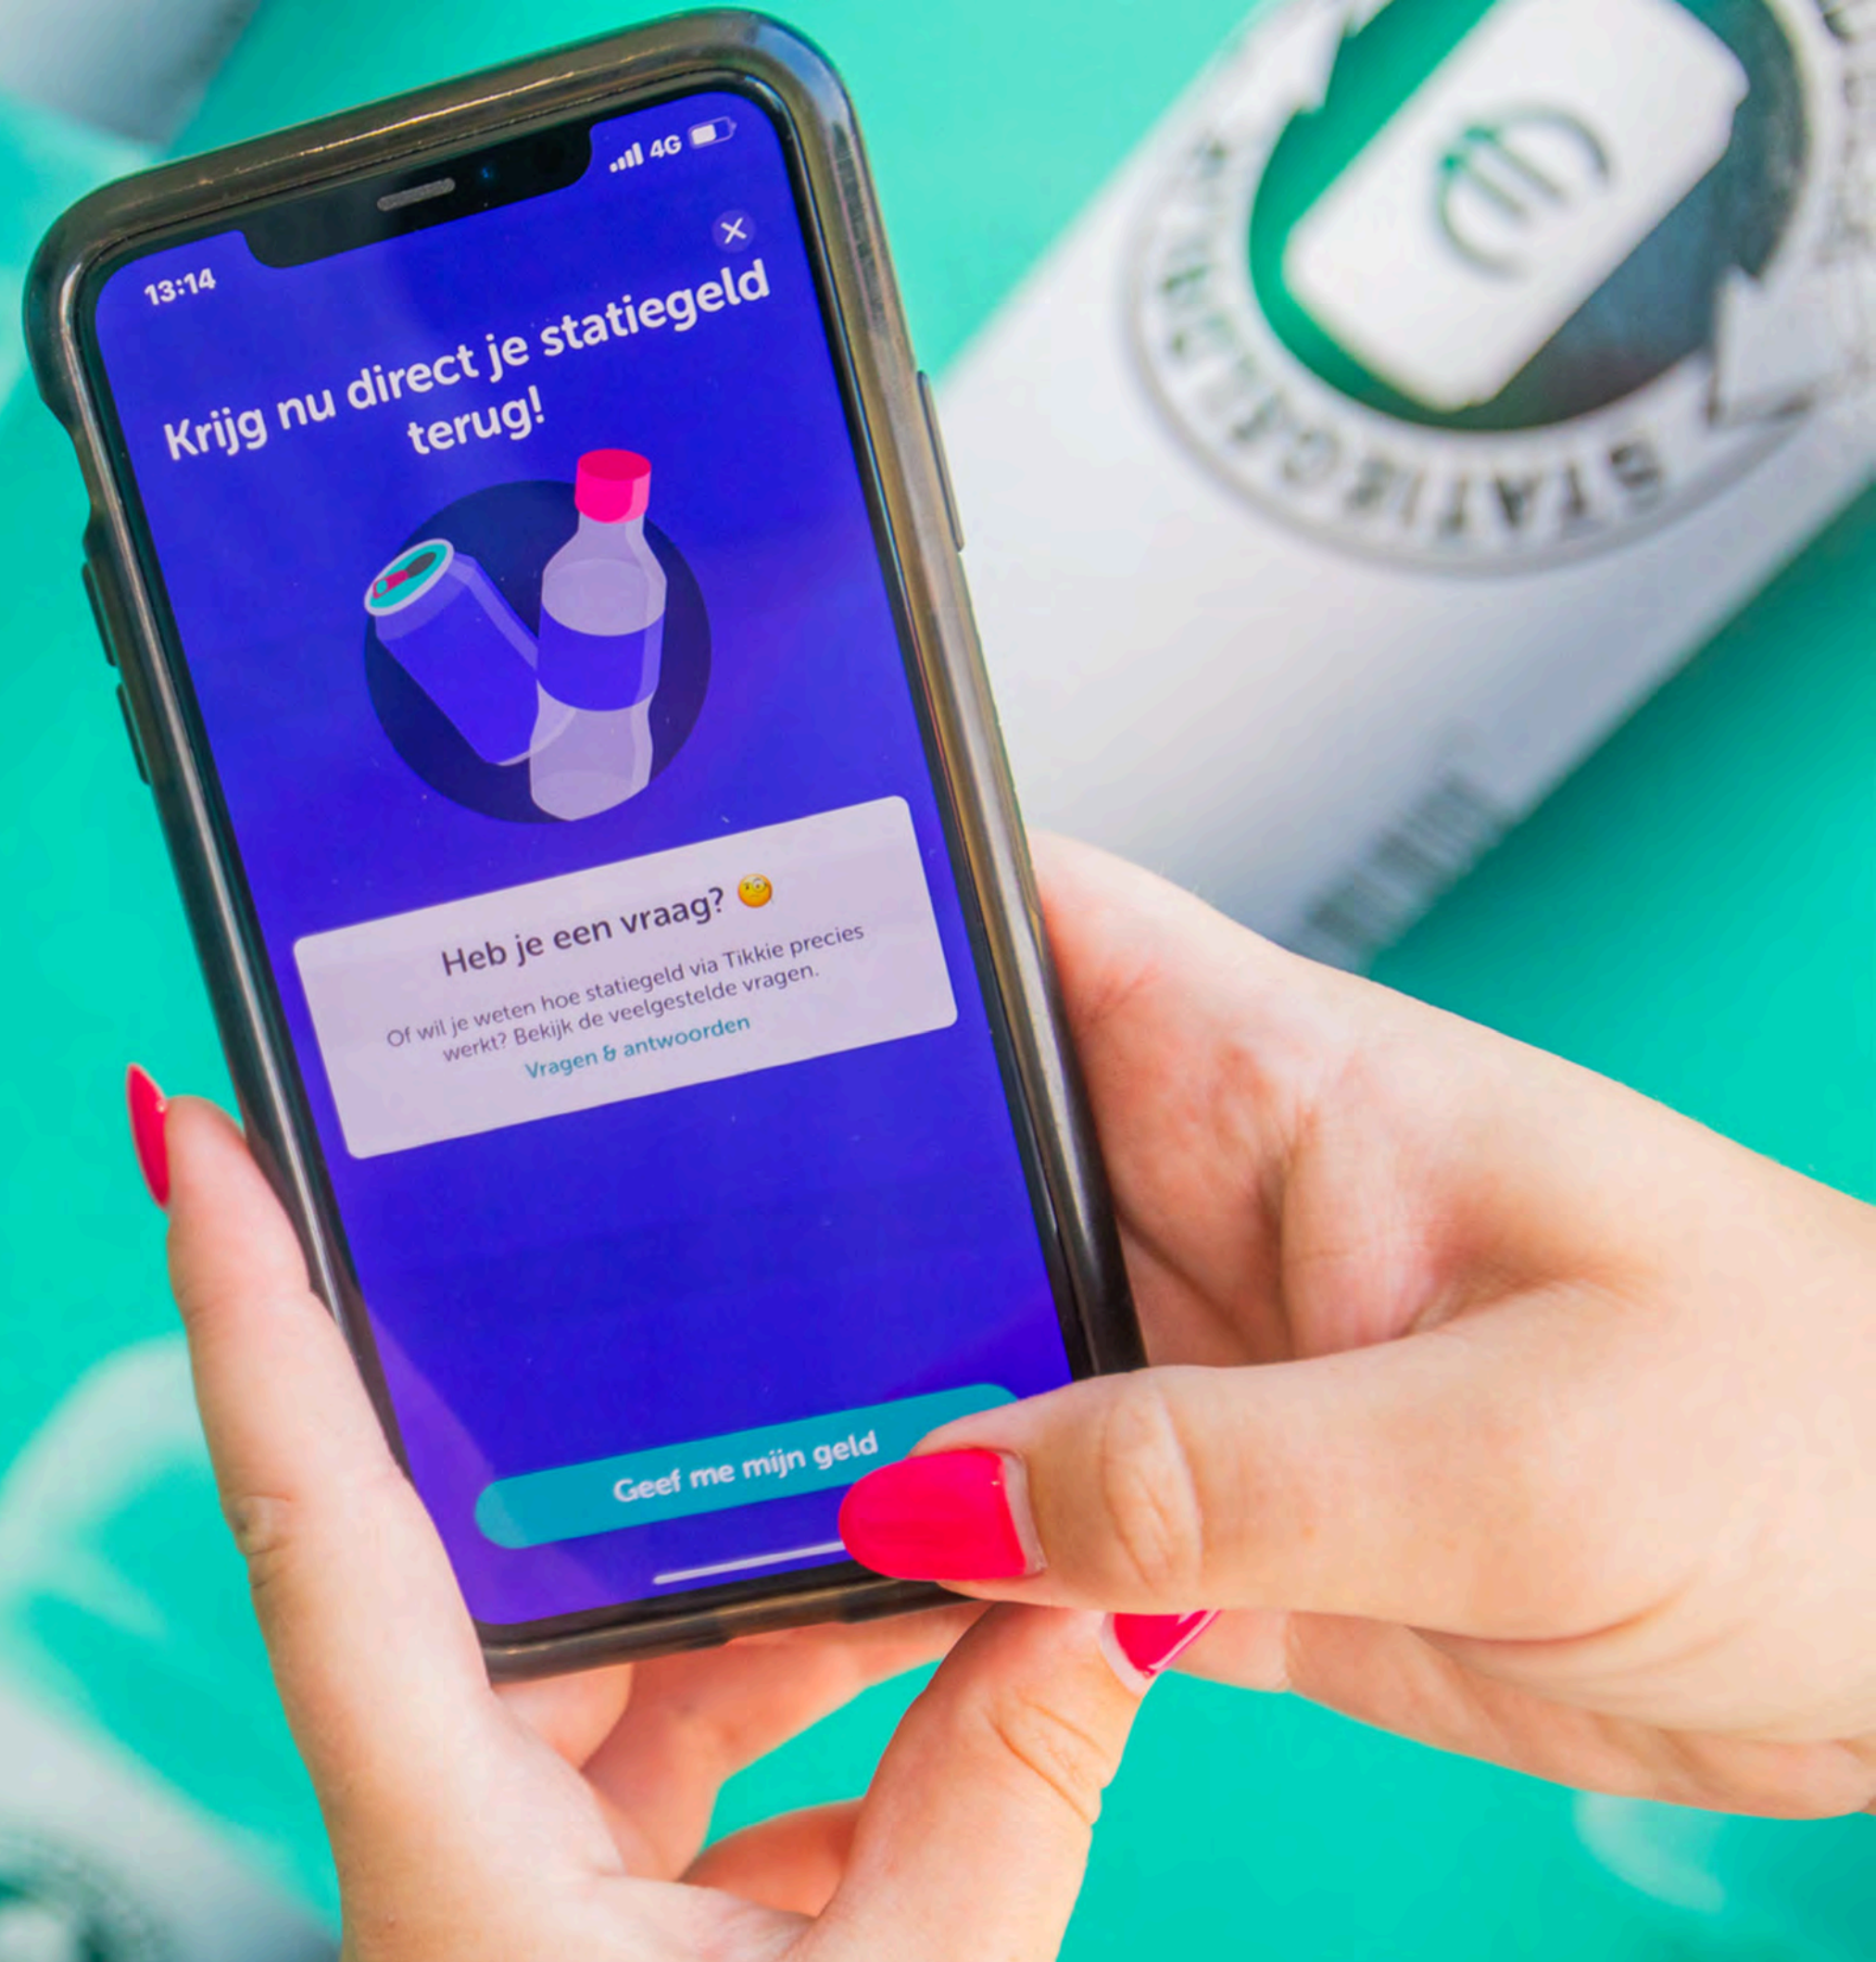

TIKKI€

Direct cashback

Statiegeld Nederland ziet het belang in van het rechtmatig terugkrijgen van statiegeld voor de consument. Onderweg is deze mogelijkheid lastiger aan te bieden. Daarom werkt Statiegeld Nederland samen met Tikkie om een directe cashback optie te kunnen bieden.

Hoe: Download de Tikkie app, scan de QR-code en lever al je statiegeldblikjes en statiegeld plastic-flessen in. Klaar? Klik dan op Tikkie of doneren.