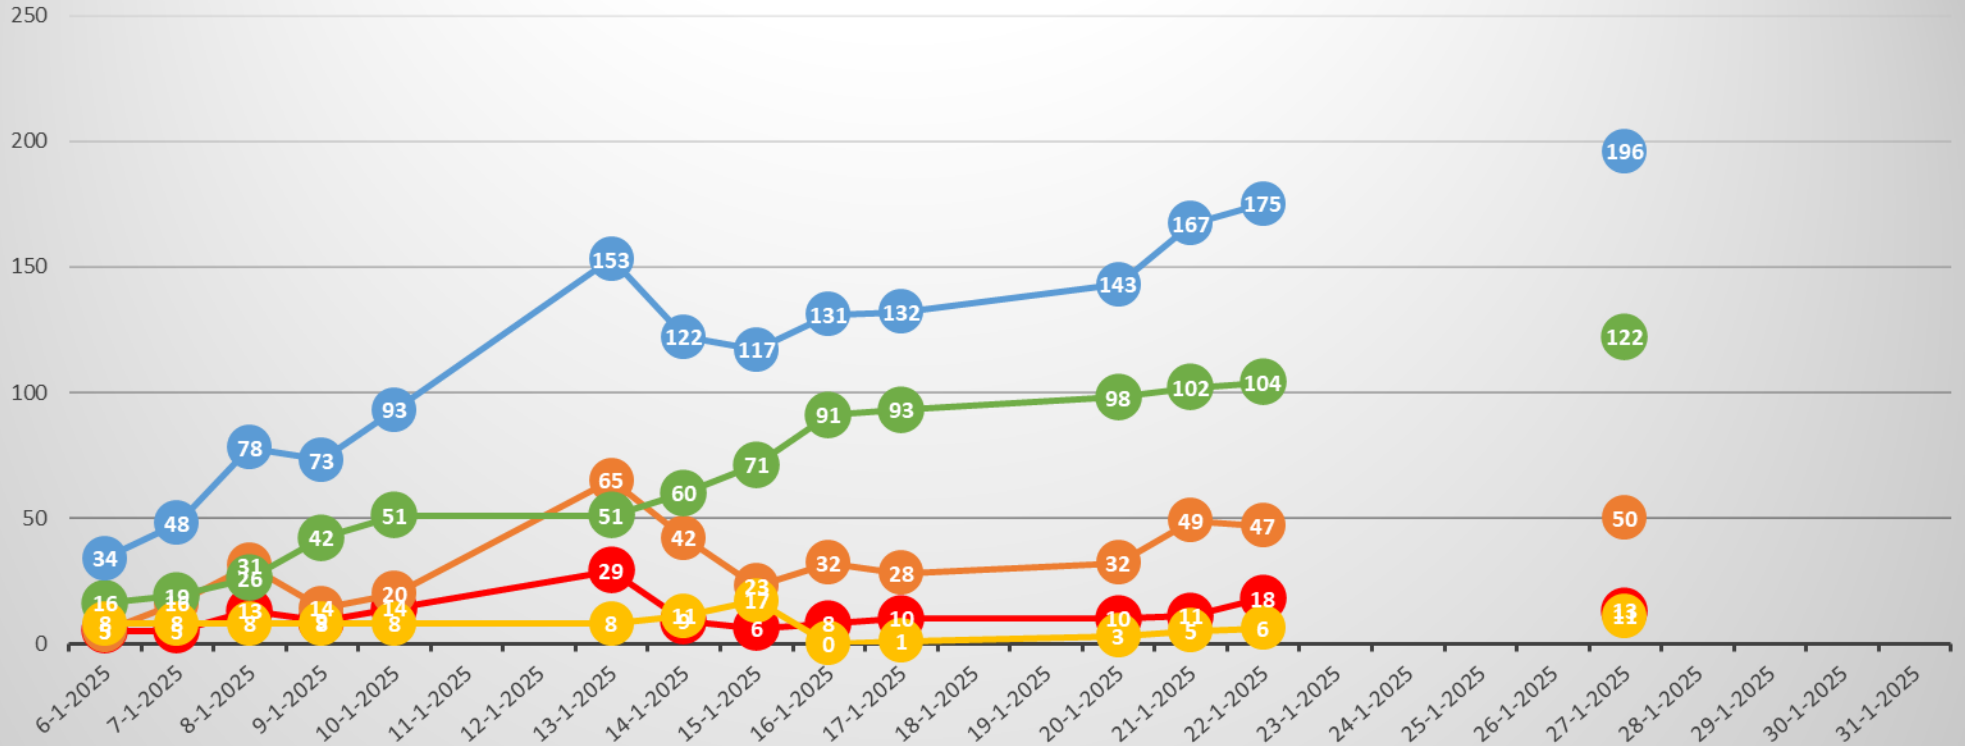

Status Tickets AFIS

	6-1-2025	7-1-2025	8-1-2025	9-1-2025	10-1-2025	13-1-2025	14-1-2025	15-1-2025	16-1-2025	17-1-2025	20-1-2025	21-1-2025	22-1-2025	23-1-2025	24-1-2025	27-1-2025	28-1-2025	29-1-2025	30-1-2025	31-1-2025
Nieuw	5	5	13	9	14	29	9	6	8	10	10	11	18			13				
In behandeling	5	16	31	14	20	65	42	23	32	28	32	49	47			50				
Afgemeld	16	19	26	42	51	51	60	71	91	93	98	102	104			122				
On hold	8	8	8	8	8	8	11	17	0	1	3	5	6			11				
Totaal	34	48	78	73	93	153	122	117	131	132	143	167	175			196				