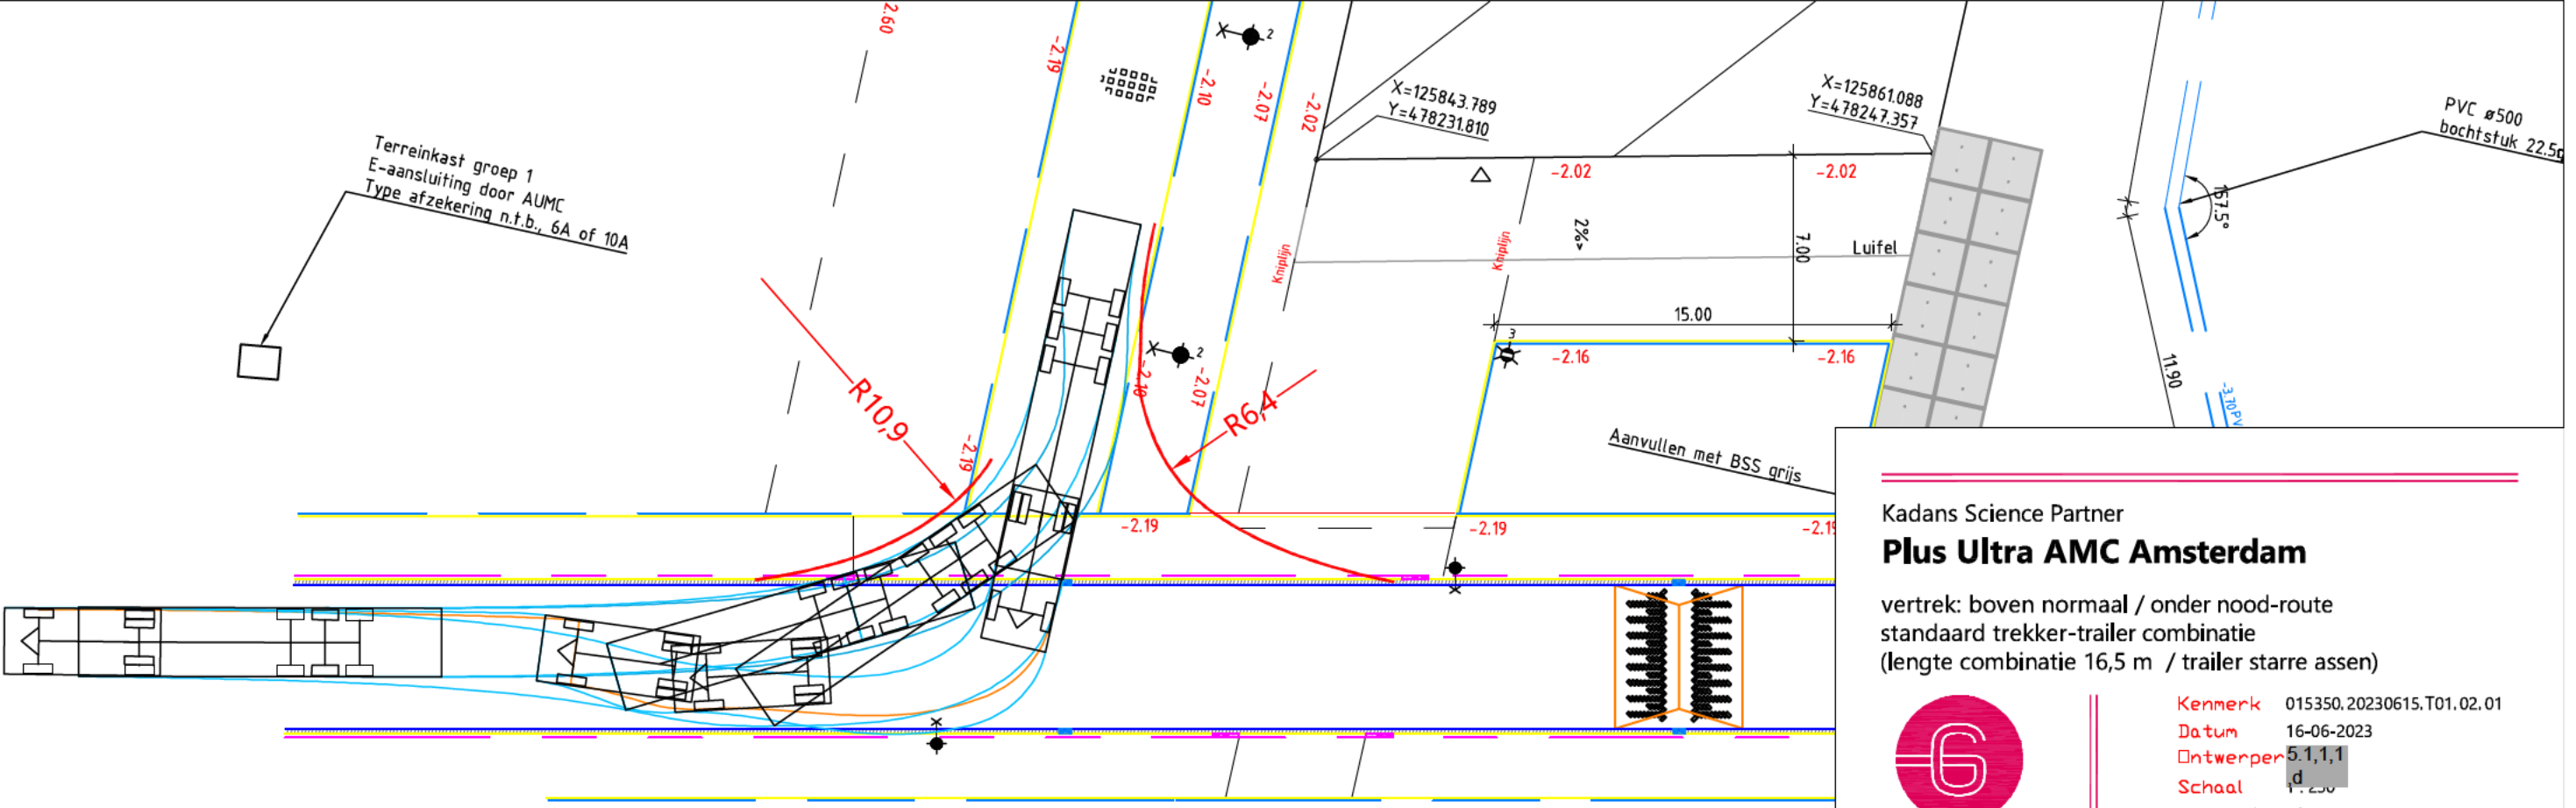

Terreinkast groep 1
E-aansluiting door AUMC
Type afzekering n.f.b., 6A of 10A

Terreinkast groep 1
E-aansluiting door AUMC
Type afzekering n.f.b., 6A of 10A

Kadans Science Partner
Plus Ultra AMC Amsterdam

vertrek: boven normaal / onder nood-route
standaard trekker-trailer combinatie
(lengte combinatie 16,5 m / trailer starre assen)

www.goudappel.nl

Kenmerk 015350.20230615.T01.02.01
Datum 16-06-2023
Ontwerpen 5.1.1.1
Schaal 1:250
Formaat A3

Deventer - Den Haag - Eindhoven -
Leeuwarden - Amsterdam