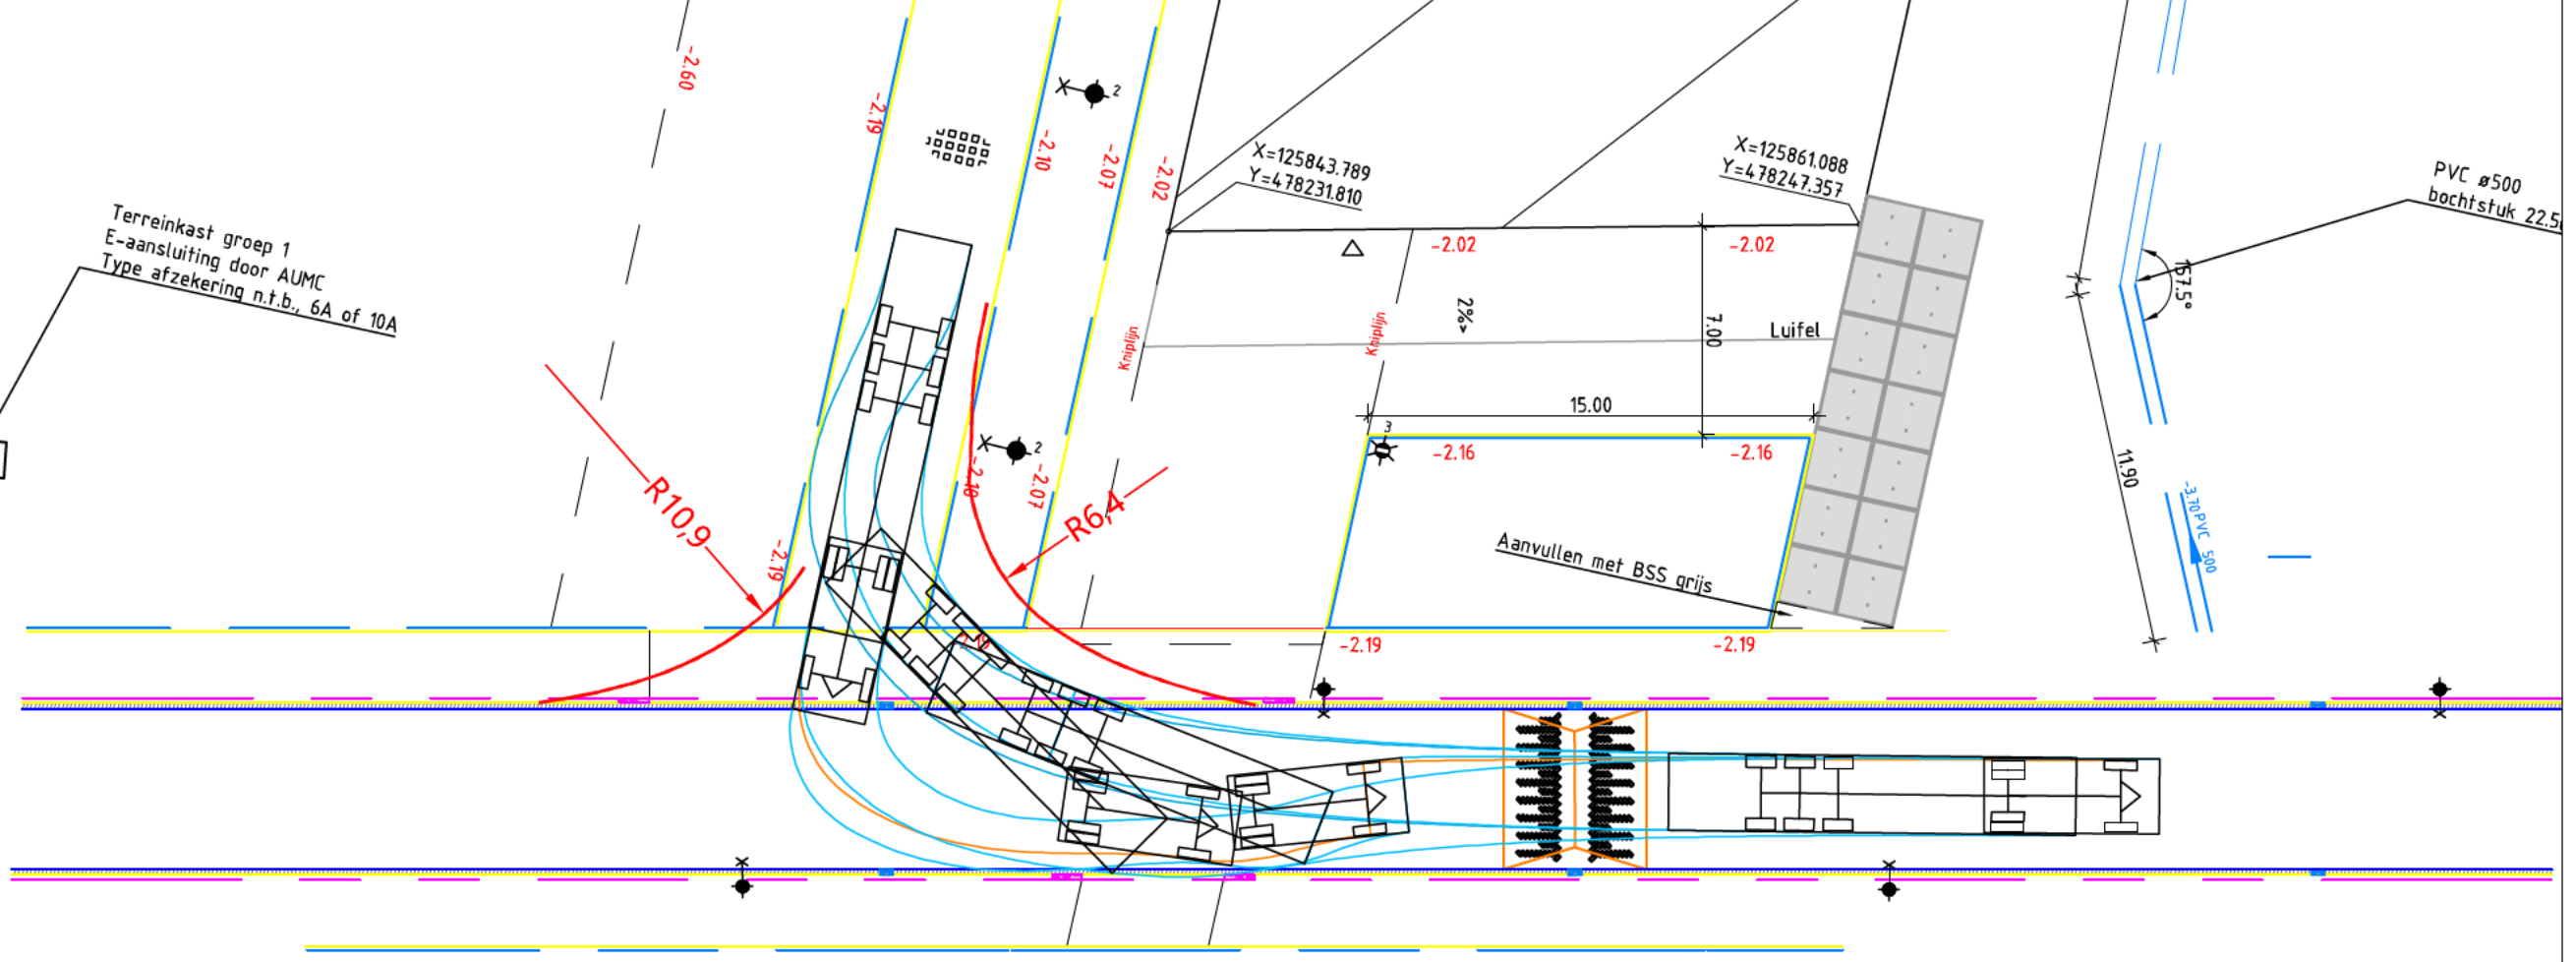

Terreinkast groep 1
E-aansluiting door AUMC
Type afzekering n.f.b., 6A of 10A

Terreinkast groep 1
E-aansluiting door AUMC
Type afzekering n.f.b., 6A of 10A

Kadans Science Partner
Plus Ultra AMC Amsterdam

vertrek: boven normaal / onder nood-route
standaard trekker-trailer combinatie
(lengte combinatie 16,5 m / trailer starre assen)

www.goudappel.nl

Kenmerk 015350.20230615.T01.02.01
Datum 16-06-2023
Ontwerpen 5.1.1.1
Schaal 1:250
Formaat A3

Deventer - Den Haag - Eindhoven -
Leeuwarden - Amsterdam