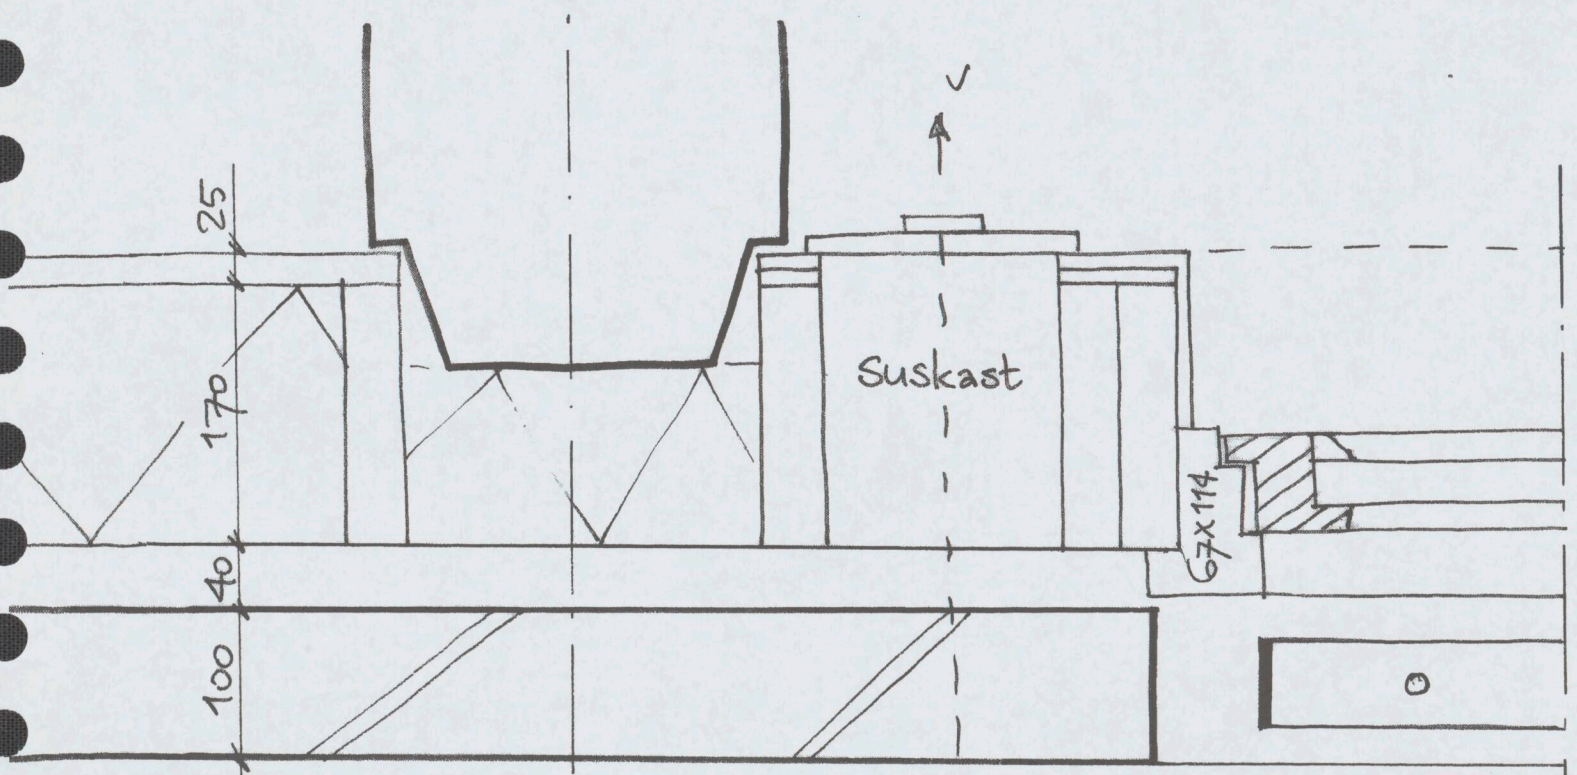

positie suskast :
o.k. suskast op 1800+ vloer

385 v
opening 1030 hekwerk 900 breed
open stootvoegen
tbv inlaat suskast

9

385 v
opening 4630
Vouwschuifpui

11

164 Gerenstein
principedetails 1:5
02-04-2004