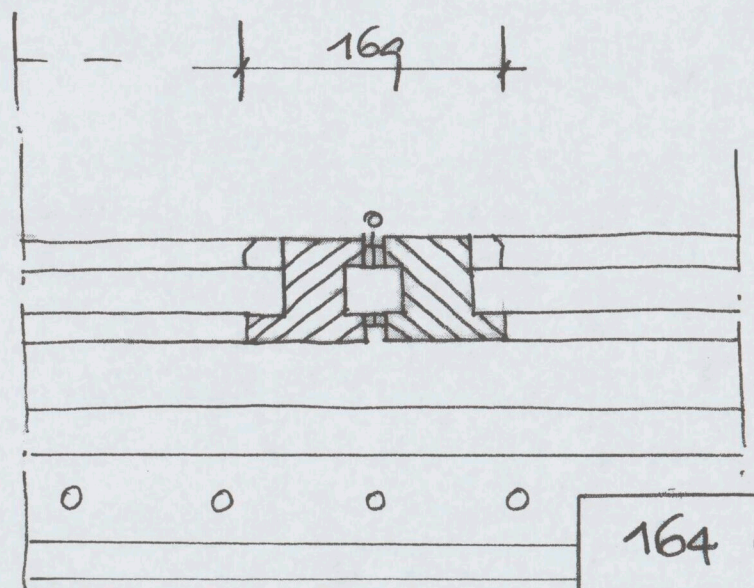

positie suskast :
o.k. suskast op 1800+ vloer

385 v
opening 1030 hekwerk 900 breed
open stootvoegen
tbv inlaat suskast

9

385 v
opening 4630
Vouwschuifpui

11

164 Gerenstein
principedetails 1:5
02-04-2004