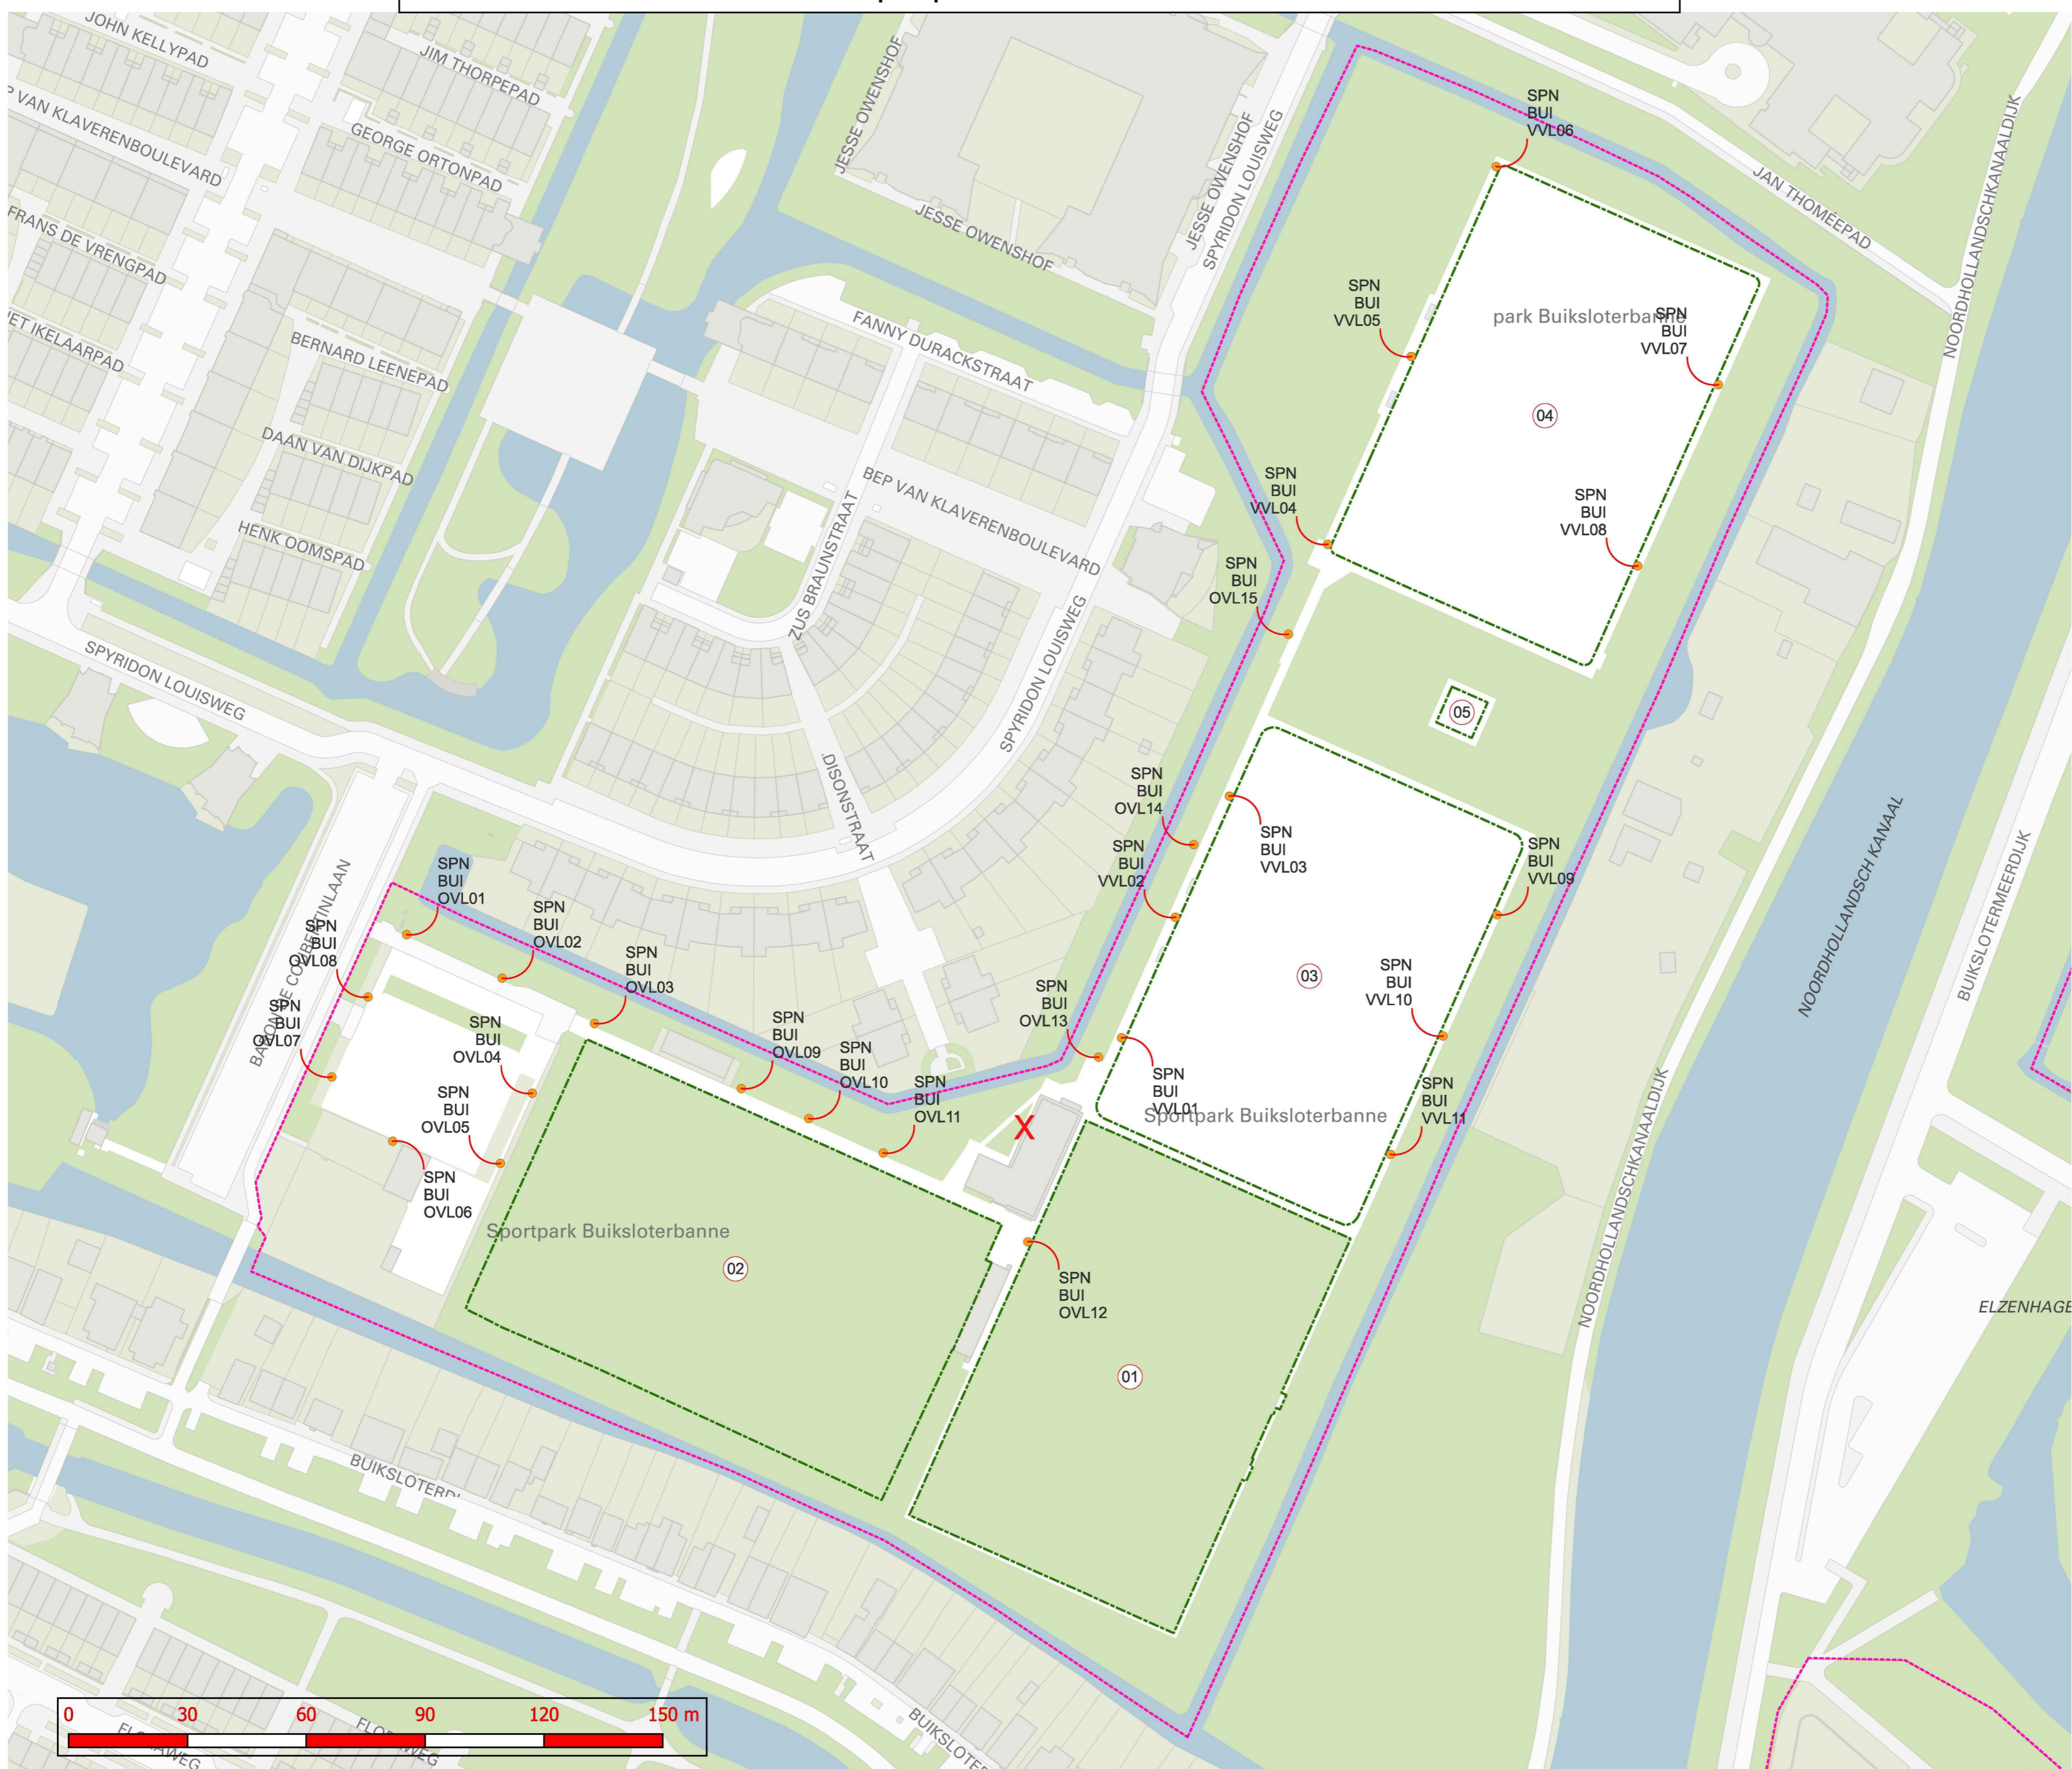

Sportpark Buiksloterbanne

Legenda

- Sportveld
- Deelsportcomplex
- Sportterrein
- default

x voeding/schakelkast

- SPN-BUI-01
- SPN-BUI-02
- SPN-BUI-03
- SPN-BUI-04
- SPN-BUI-05

Tekenaar:	e.diederik
Schaal:	N.v.T
Papierformaat:	A2
Bron:	BGT
Datum:	29-06-2023