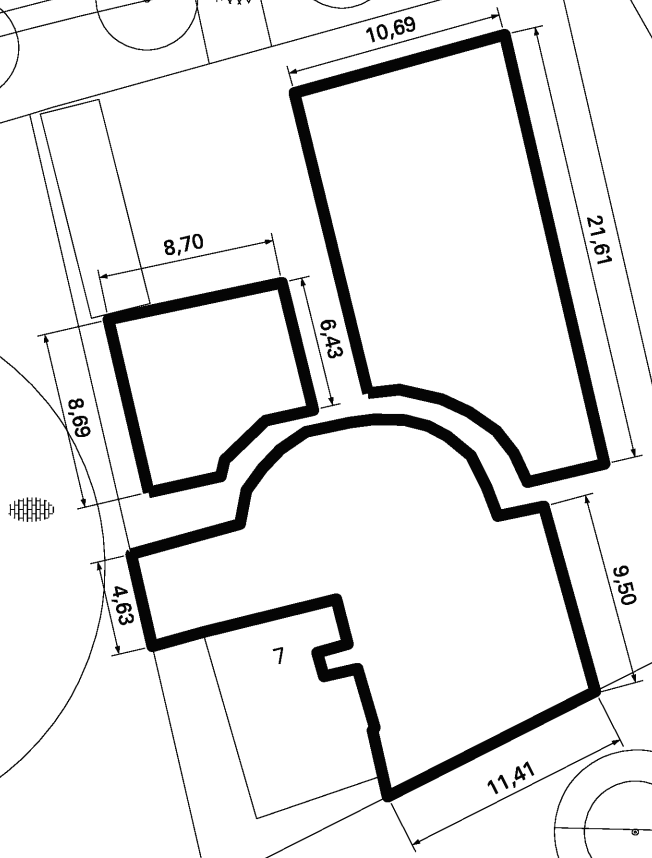

Vondelpark

Locatie: Vondelpark 7

- Terras onbebouwd 
- serre (gebouwd terras) 
- Terrasschotten 

- O: Ongebouwd terras : +/-482m²
- S: Serre (gebouwd terras) : .
- Totale oppervlakte : +/-482m²

Alle maten in meters