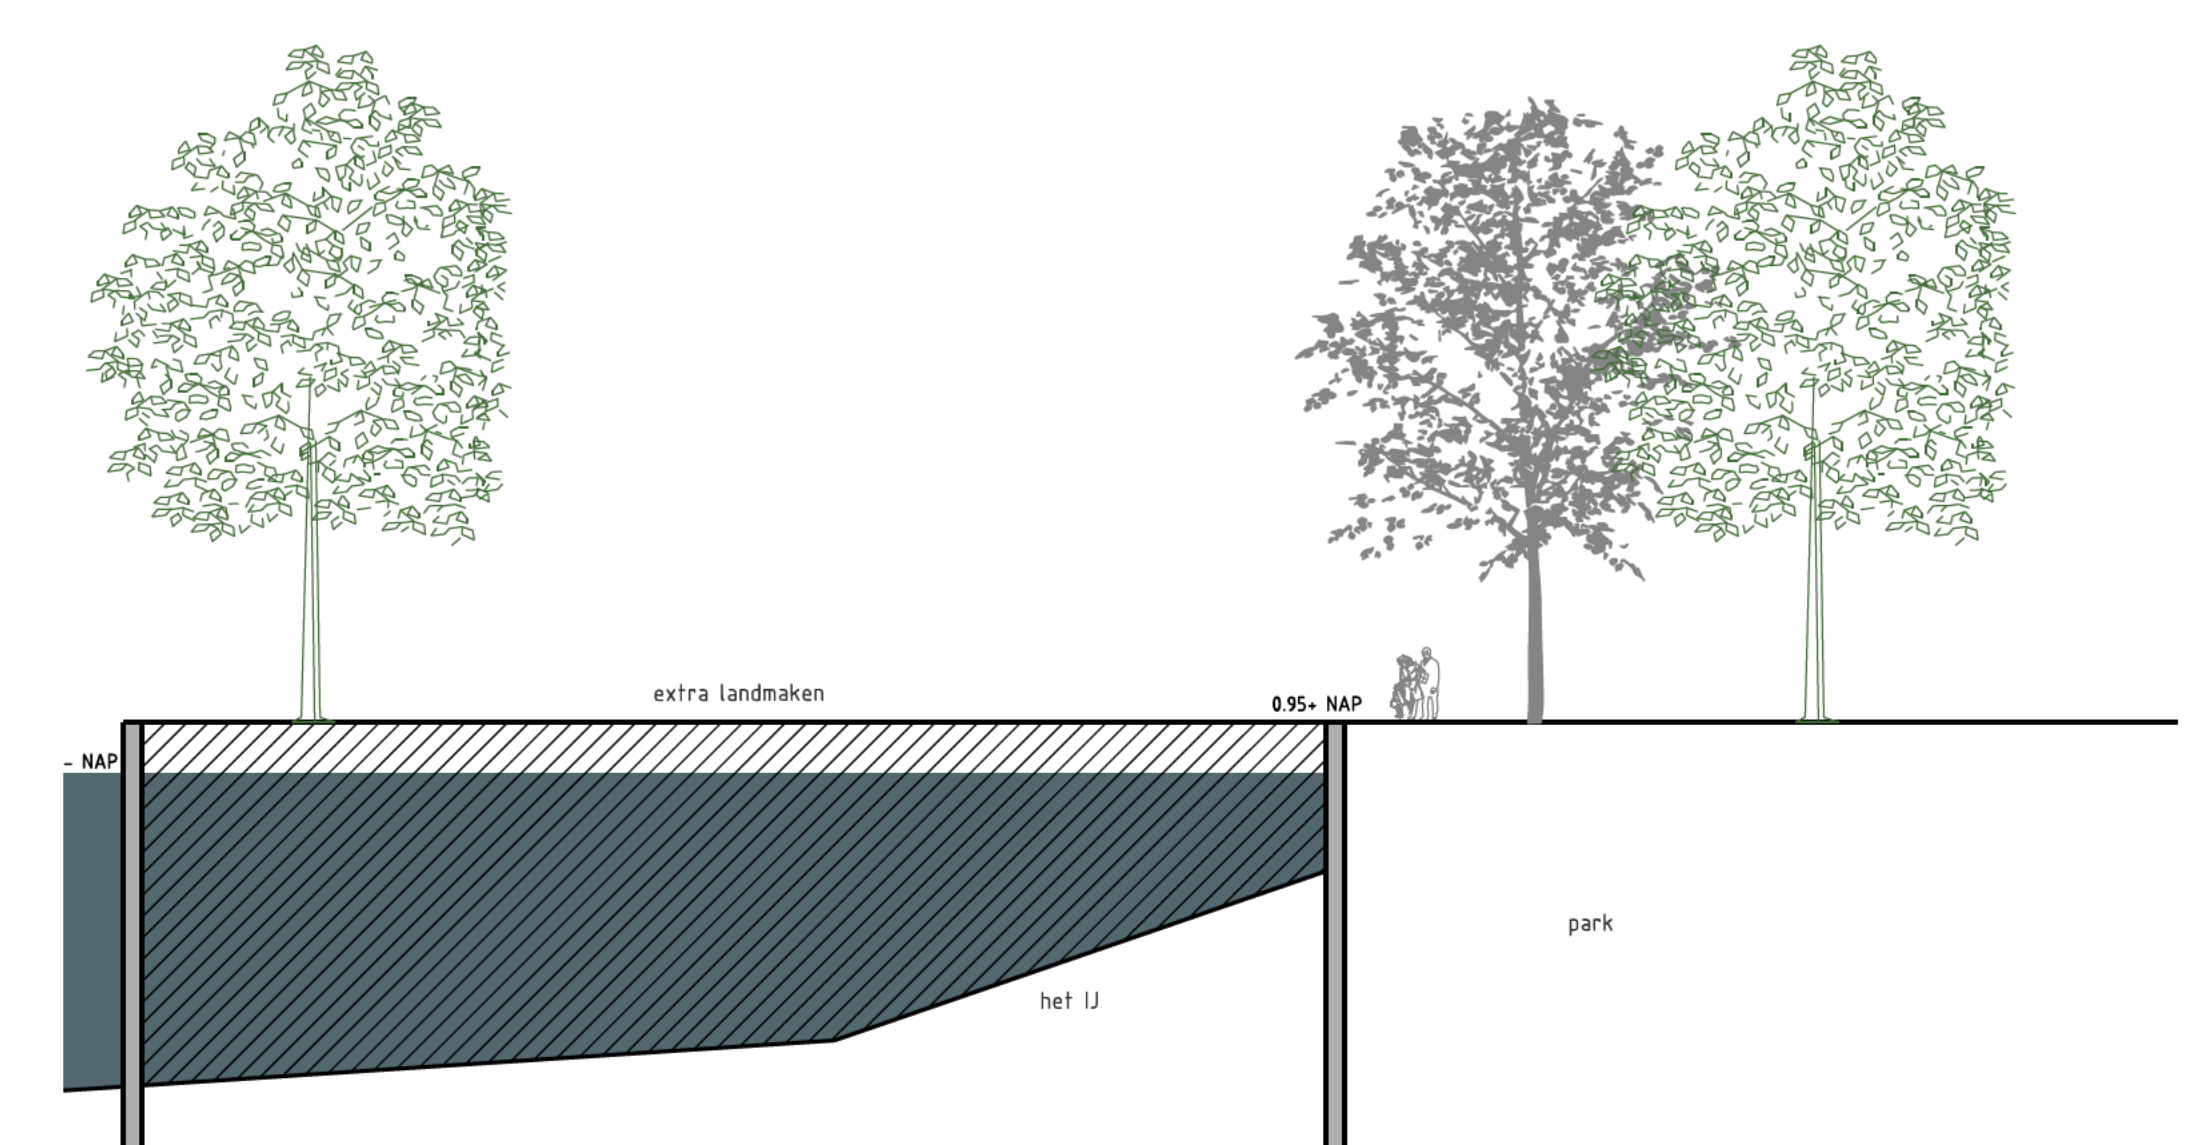

Profiel A

Profiel C

Profiel B

Profiel D1

Profiel D2

Profiel E

Profiel E

Hamerkwartier	
Product	Openbare Ruimte plan
Variante	
Status	
Opdracht	
Ontwerper	M. Jusaitė
Tekenaar	M. Jusaitė
Projector	
Beoord.	
Model	202011-06-OR-Plankeer-Kaas
Datum	15-09-2021
Revisie	
Schaal	1:1500
Formaat	A0