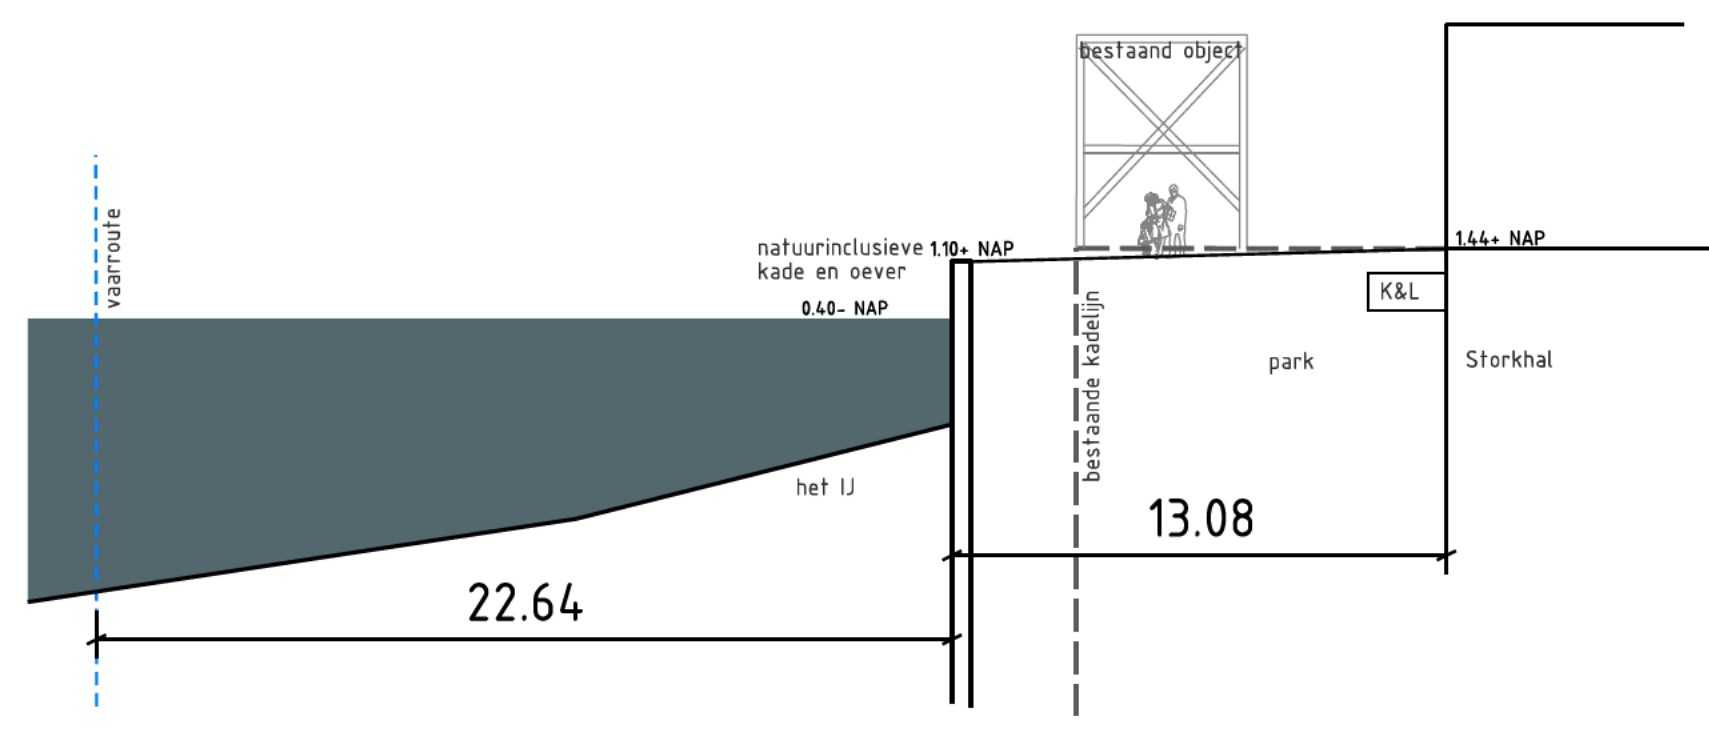

Profiel A

Profiel C

Profiel B

Profiel D1

Profiel D2

Profiel E

Profiel E

Hamerkwartier	
Product	Openbare Ruimte plan
Variante	
Status	
Opdracht	
Ontwerper	M. Jusaitė
Tekenaar	M. Jusaitė
Projector	
Beoord.	
Model	202011-06-OR-Plankeer-Kaas
Datum	15-09-2021
Revisie	
Schaal	1:1500
Formaat	A0