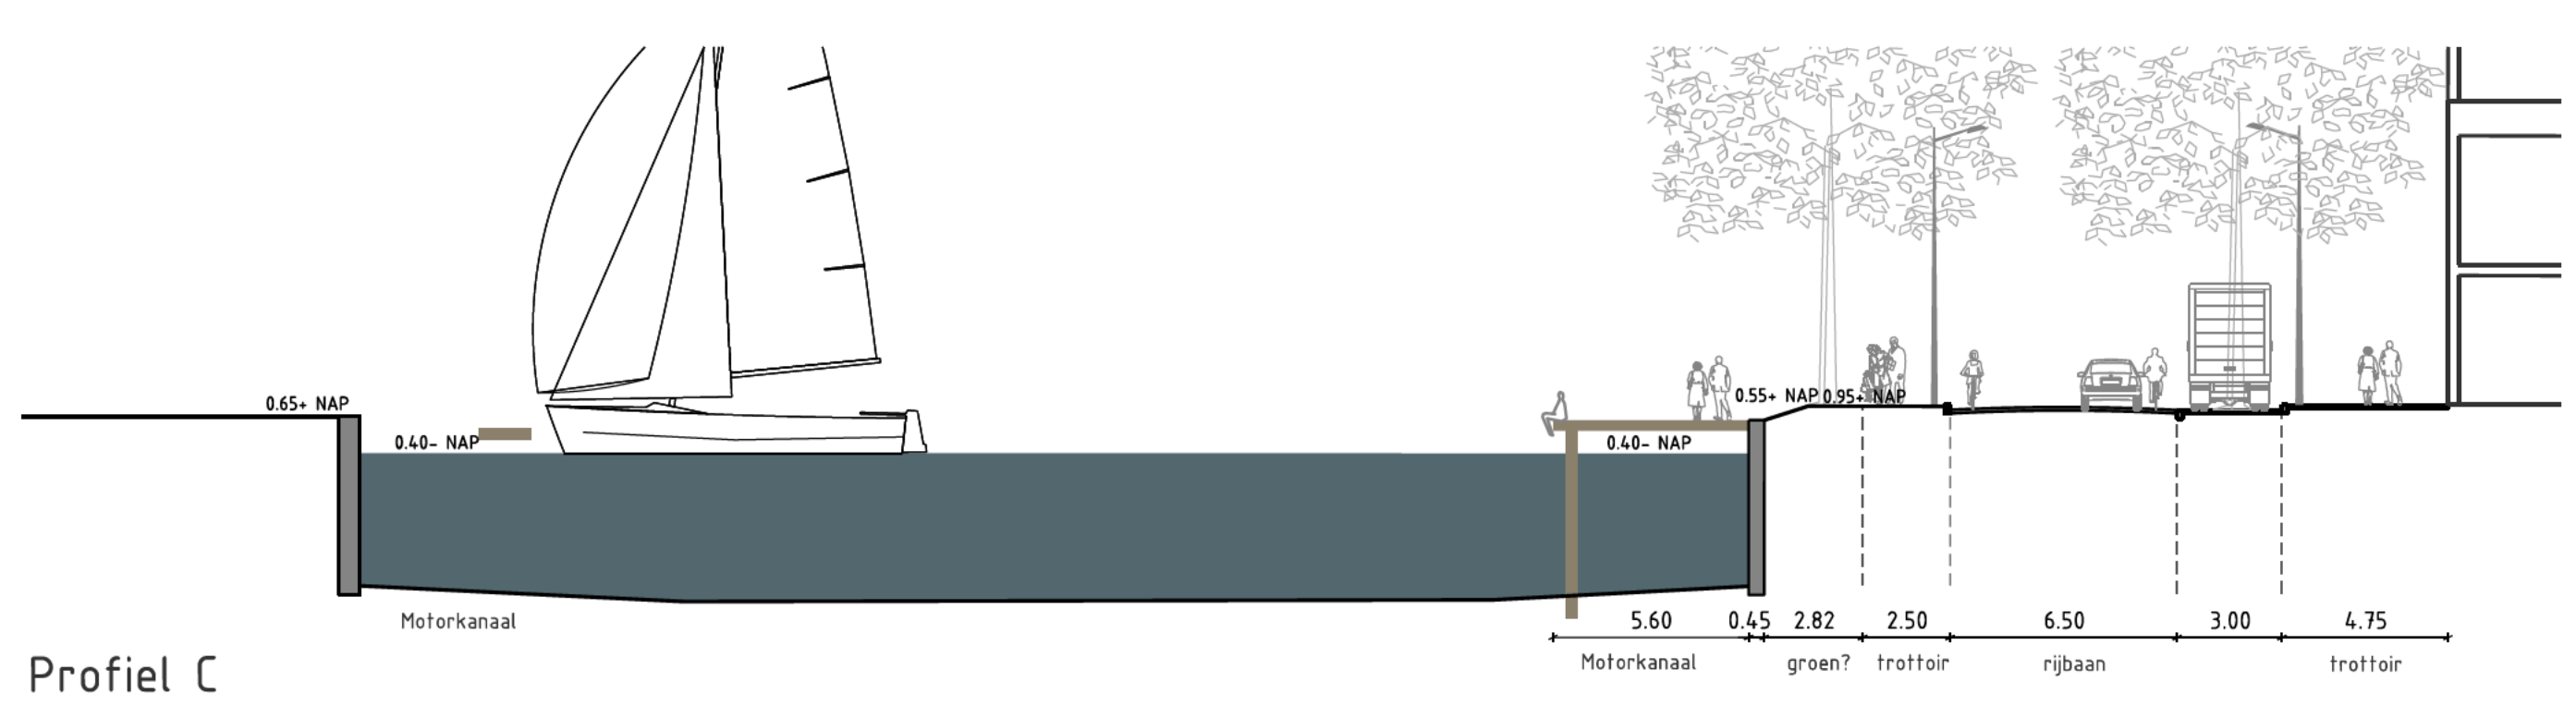

Profiel A

Profiel C

Profiel B

Profiel D1

Profiel D2

Profiel E

Profiel E

Hamerkwartier	
Product	Openbare Ruimte plan
Variante	
Status	
Opdracht	
Ontwerper	M. Jusaitė
Tekenaar	M. Jusaitė
Projector	
Beoord.	
Model	202011-06-OR-Plankeer-Kaas
Datum	15-09-2021
Revisie	
Schaal	1:1500
Formaat	A0