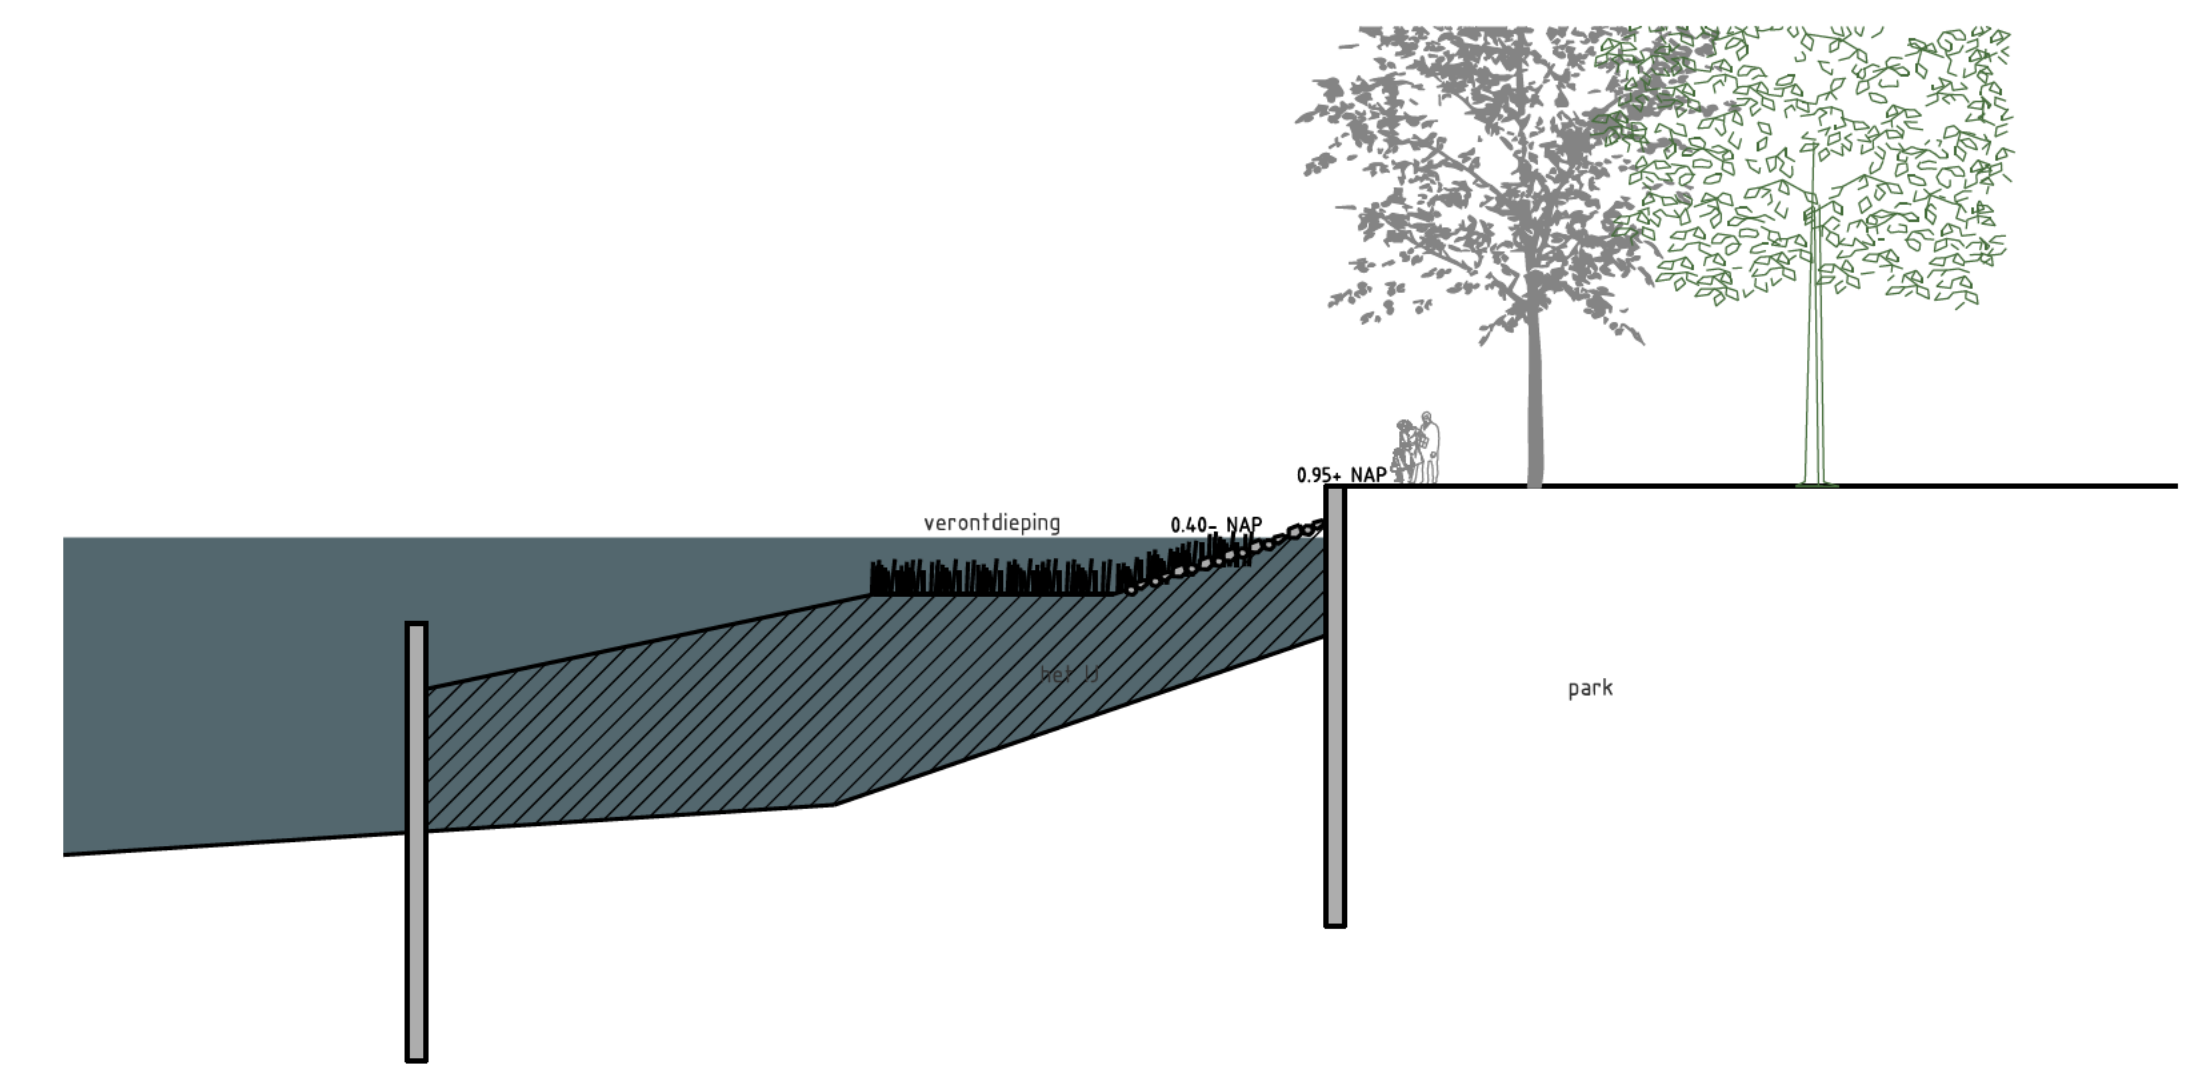

Profiel A

Profiel C

Profiel B

Profiel D1

Profiel D2

Profiel E

Profiel E

Hamerkwartier	
Product	Openbare Ruimte plan
Variante	
Status	
Opdracht	
Ontwerper	M. Jusaitė
Tekenaar	M. Jusaitė
Projector	
Beoord.	
Model	202011-06-OR-Plankeer-Kaas
Datum	15-09-2021
Revisie	
Schaal	1:1500
Formaat	A0