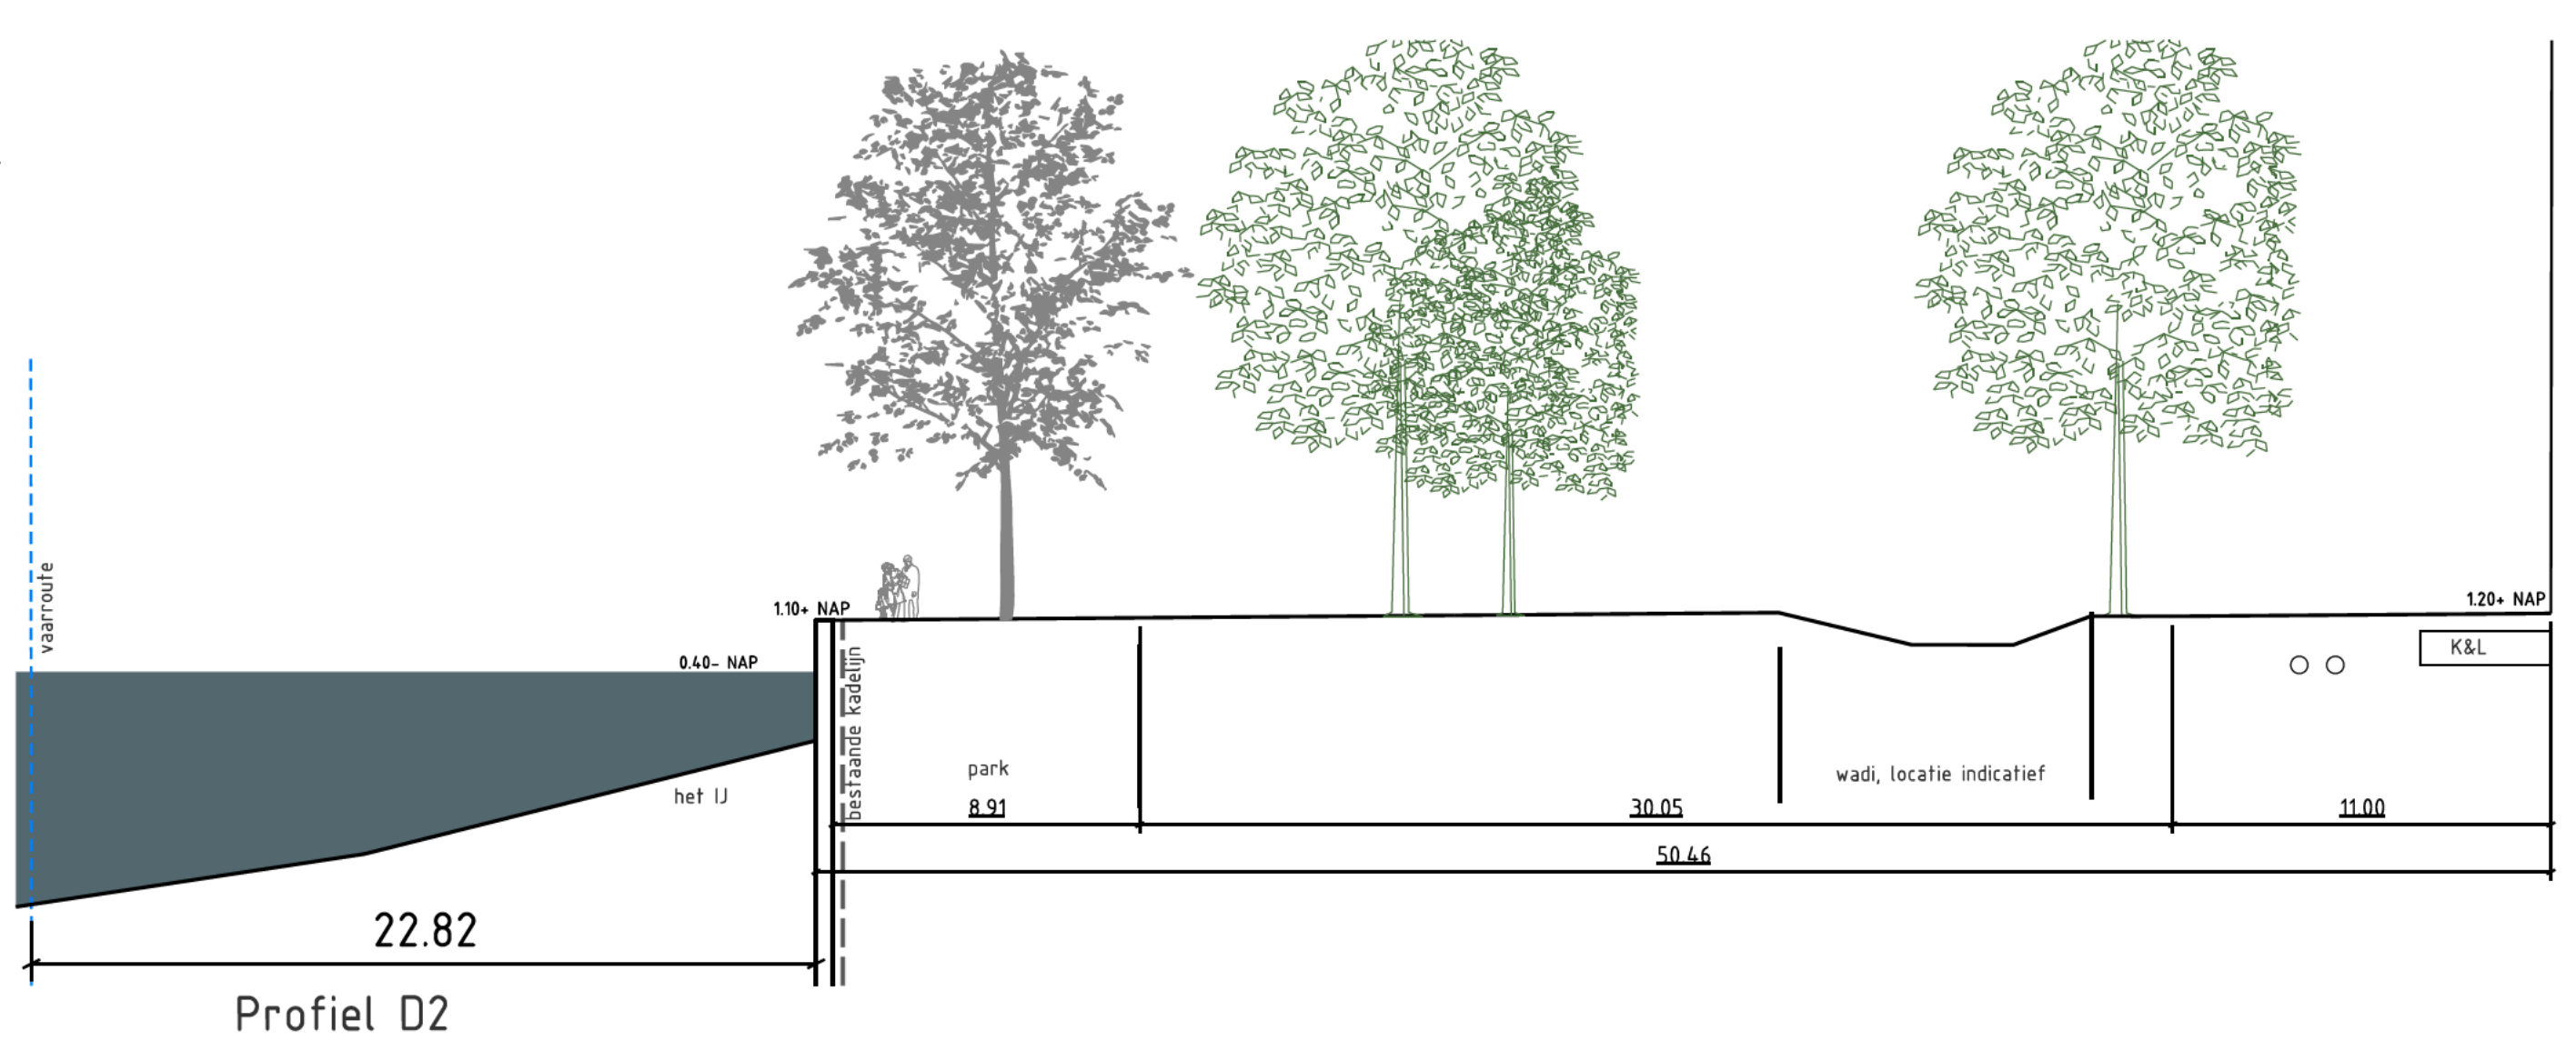

Profiel A

Profiel C

Profiel B

Profiel D1

Profiel D2

Profiel E

Profiel E

Hamerkwartier	
Product	Openbare Ruimte plan
Variante	
Status	
Opdracht	
Ontwerper	M. Jusaitė
Tekenaar	M. Jusaitė
Projector	
Beoord.	
Model	202011-06-OR-Plankeer-Kaas
Datum	15-09-2021
Revisie	
Schaal	1:1500
Formaat	A0