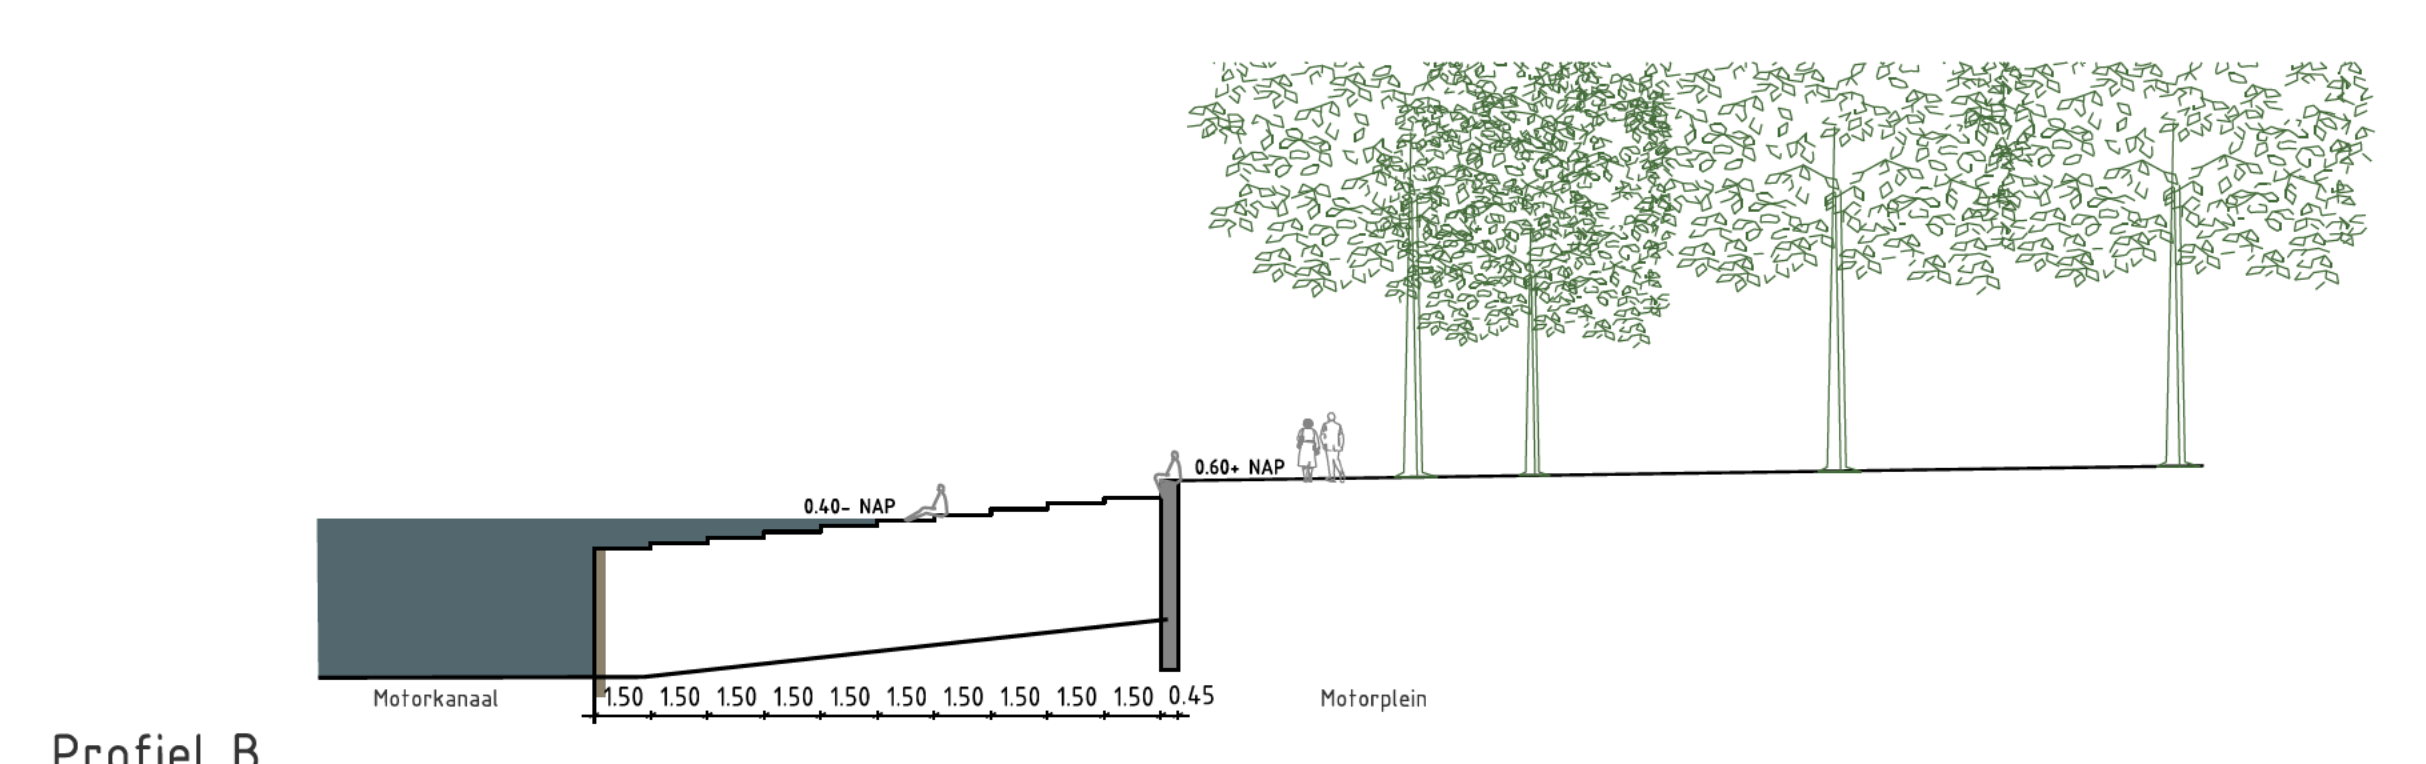

Profiel A

Profiel C

Profiel B

Profiel D1

Profiel D2

Profiel E

Profiel E

Hamerkwartier	
Product	Openbare Ruimte plan
Variante	
Status	
Opdracht	
Ontwerper	M. Jusaitė
Tekenaar	M. Jusaitė
Projector	
Beoord.	
Model	202011-06-OR-Plankeer-Kaas
Datum	15-09-2021
Revisie	
Schaal	1:1500
Formaat	A0