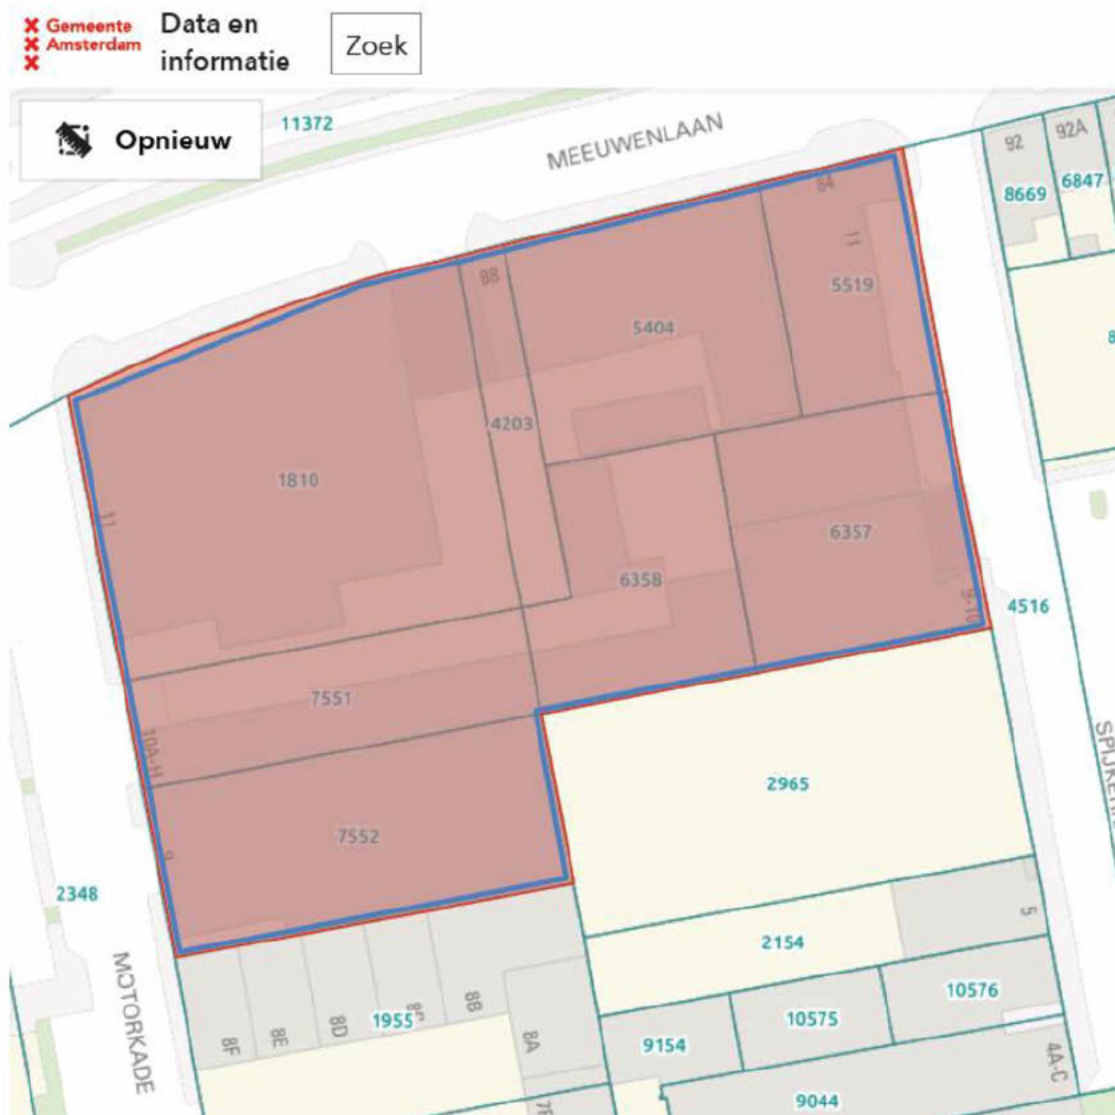

Eigendomssituatie Blok Eo Hamerkwartier (VORM/COD/Buro Amsterdam)

Overzicht kadastrale percelen en adressen

5.1-1-c

Verhouding erfpacht versus eigen grond

Totaal	7052	100%
Eigen grond	3324	47%
Erfpacht	3728	53%

Stedenbouwkundig plan en eigendomsgrenzen

- COD
- VORM
- Buro Amsterdam

Beoogd programma (dd 2 april 2021)

5.1-1-c