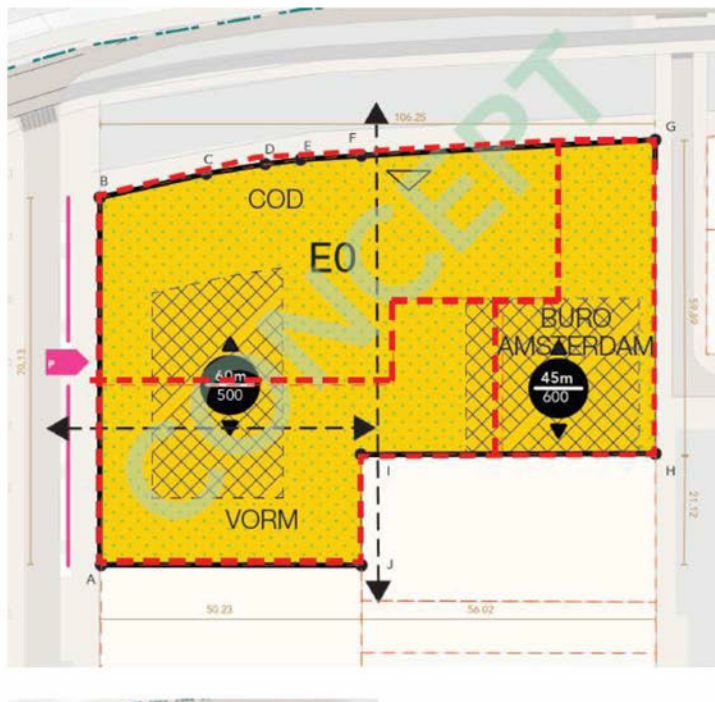

Eigendomssituatie Blok Eo Hamerkwartier (VORM/COD/Buro Amsterdam)

Overzicht kadastrale percelen en adressen

5.1-1-c

Verhouding erfpacht versus eigen grond

Totaal	7052	100%
Eigen grond	3324	47%
Erfpacht	3728	53%

Stedenbouwkundig plan en eigendomsgrenzen

- COD
- VORM
- Buro Amsterdam

Beoogd programma (dd 2 april 2021)

5.1-1-c