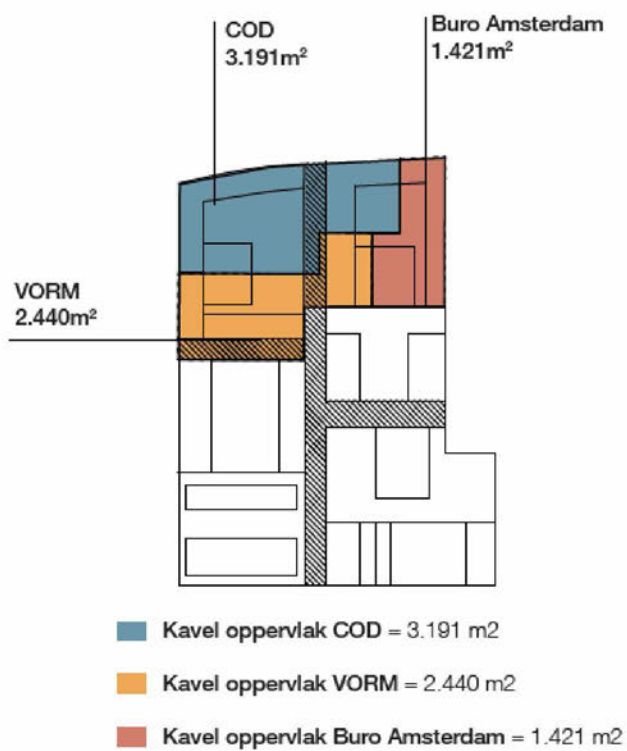

Eigendomssituatie Blok Eo Hamerkwartier (VORM/COD/Buro Amsterdam)

Overzicht kadastrale percelen en adressen

5.1-1-c

Verhouding erfpacht versus eigen grond

Totaal	7052	100%
Eigen grond	3324	47%
Erfpacht	3728	53%

Stedenbouwkundig plan en eigendomsgrenzen

- COD
- VORM
- Buro Amsterdam

Beoogd programma (dd 2 april 2021)

5.1-1-c