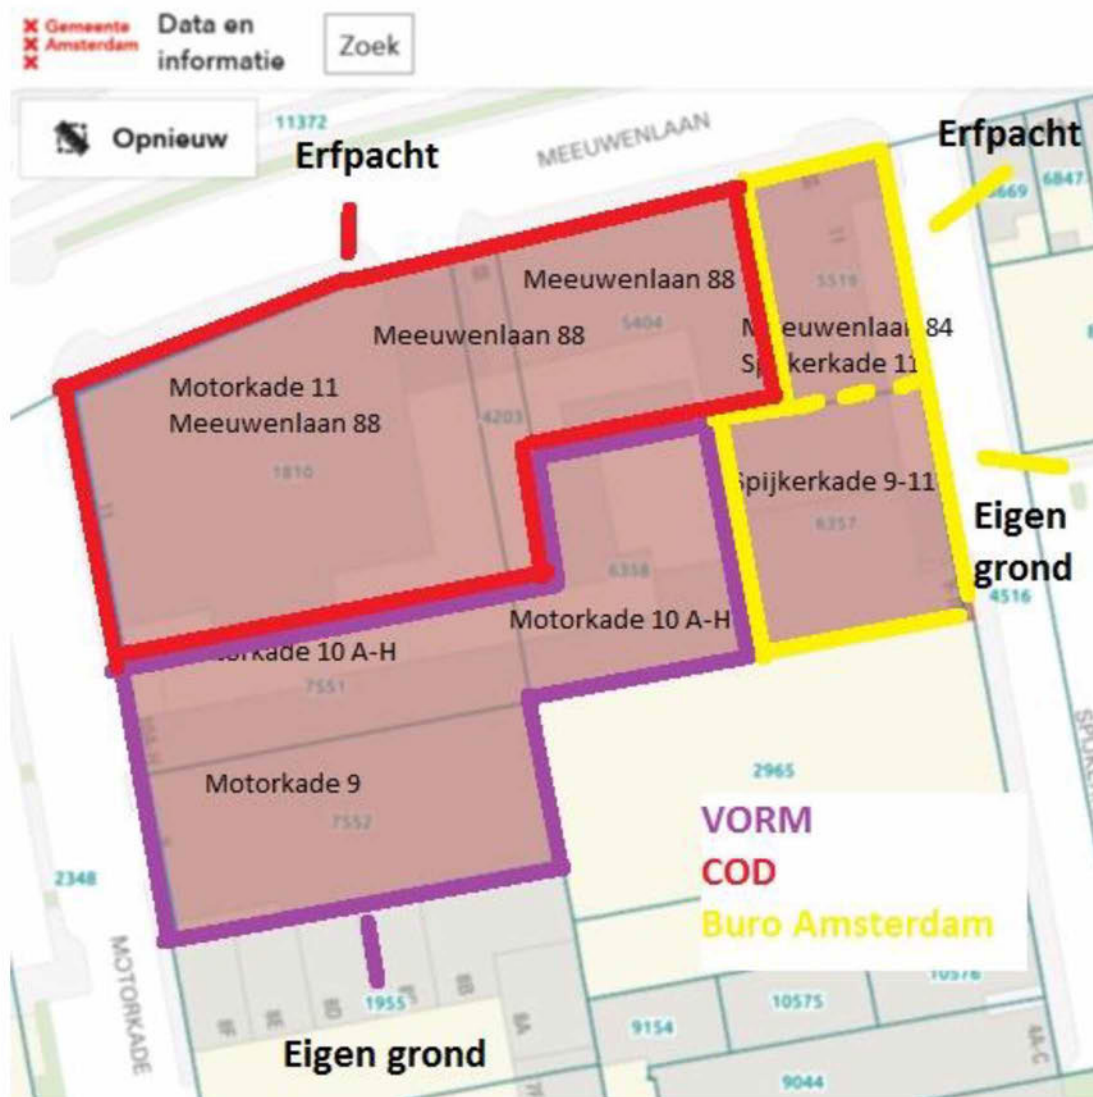

Eigendomssituatie Blok Eo Hamerkwartier (VORM/COD/Buro Amsterdam)

Overzicht kadastrale percelen en adressen

5.1-1-c

Verhouding erfpacht versus eigen grond

Totaal	7052	100%
Eigen grond	3324	47%
Erfpacht	3728	53%

Stedenbouwkundig plan en eigendomsgrenzen

- COD
- VORM
- Buro Amsterdam

Beoogd programma (dd 2 april 2021)

5.1-1-c