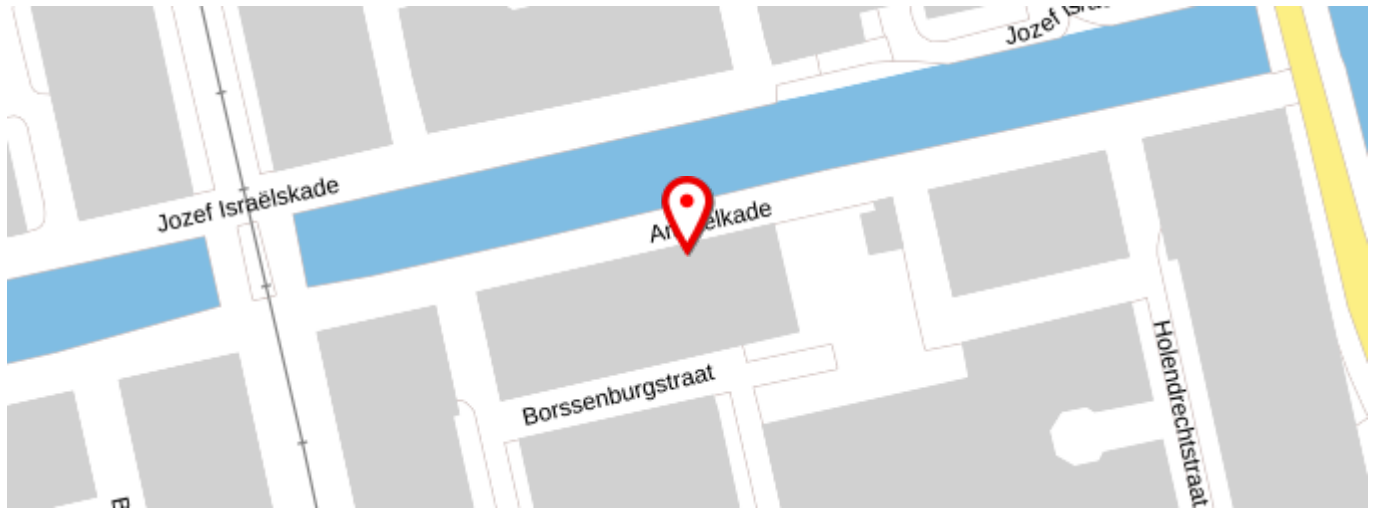

SIG-2088258

Melding

Hoofdmelding : SIG-2080725

Toelichting : Op de grofvuil plek staan regelmatig veel fietsen, kan er een verbodsbord komen?

Overlast : 23-03-2024 11:52

Stadsdeel : Zuid

Adres : 5.1, 2, e 5.1, 2, e Amsterdam