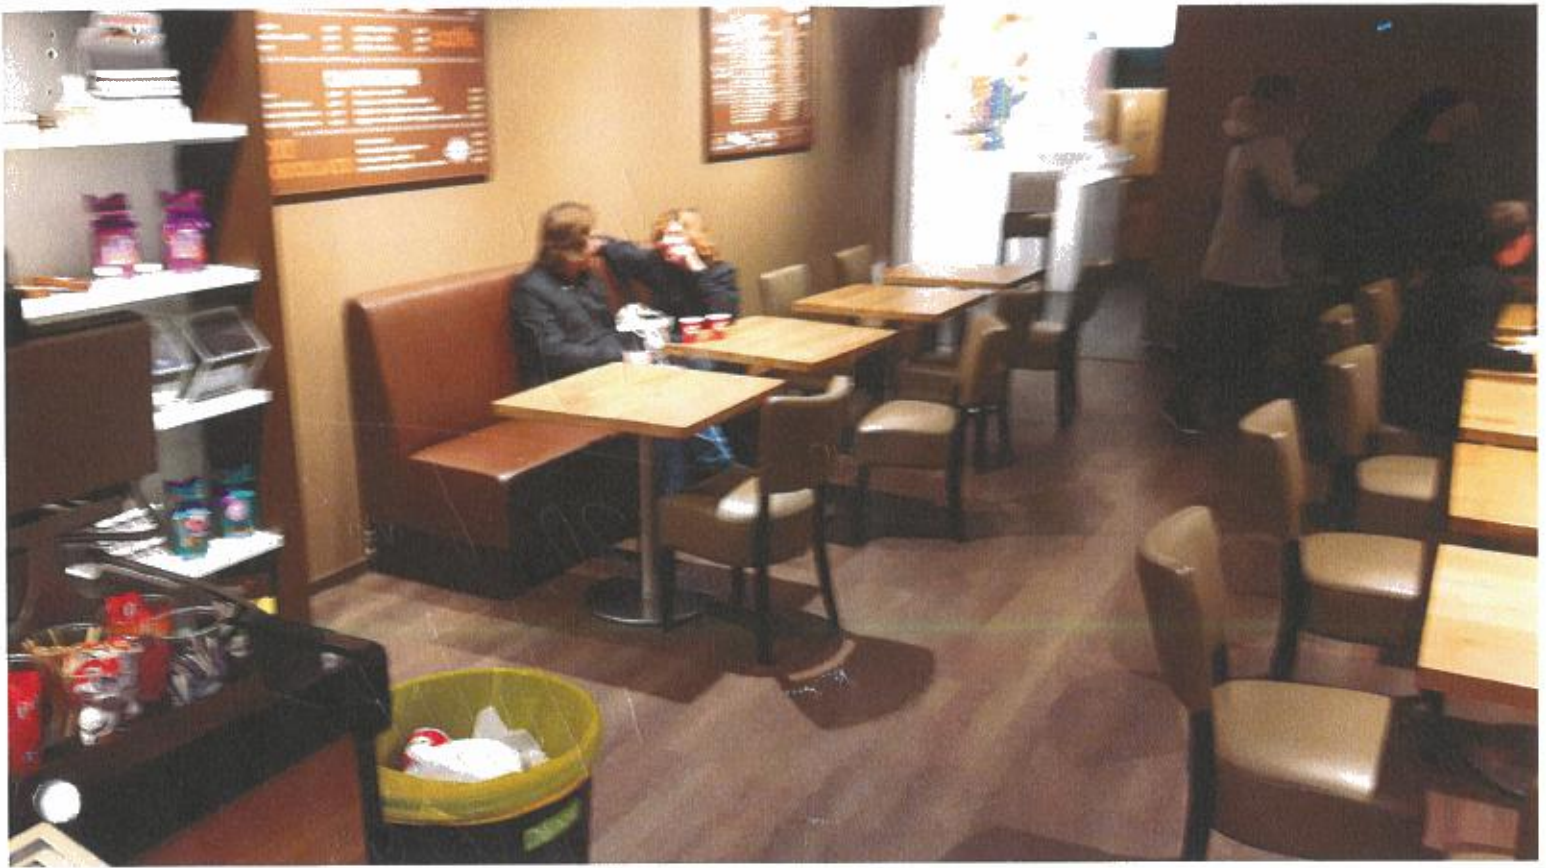

De Schier leef  
wordt niet gebruikt als  
winkel  
niet toegankelijk voor publiek

5.1, 2, e

te veel mensen

4,22

x 4,8g

---

20,6 m<sup>2</sup>

10/10/17 -