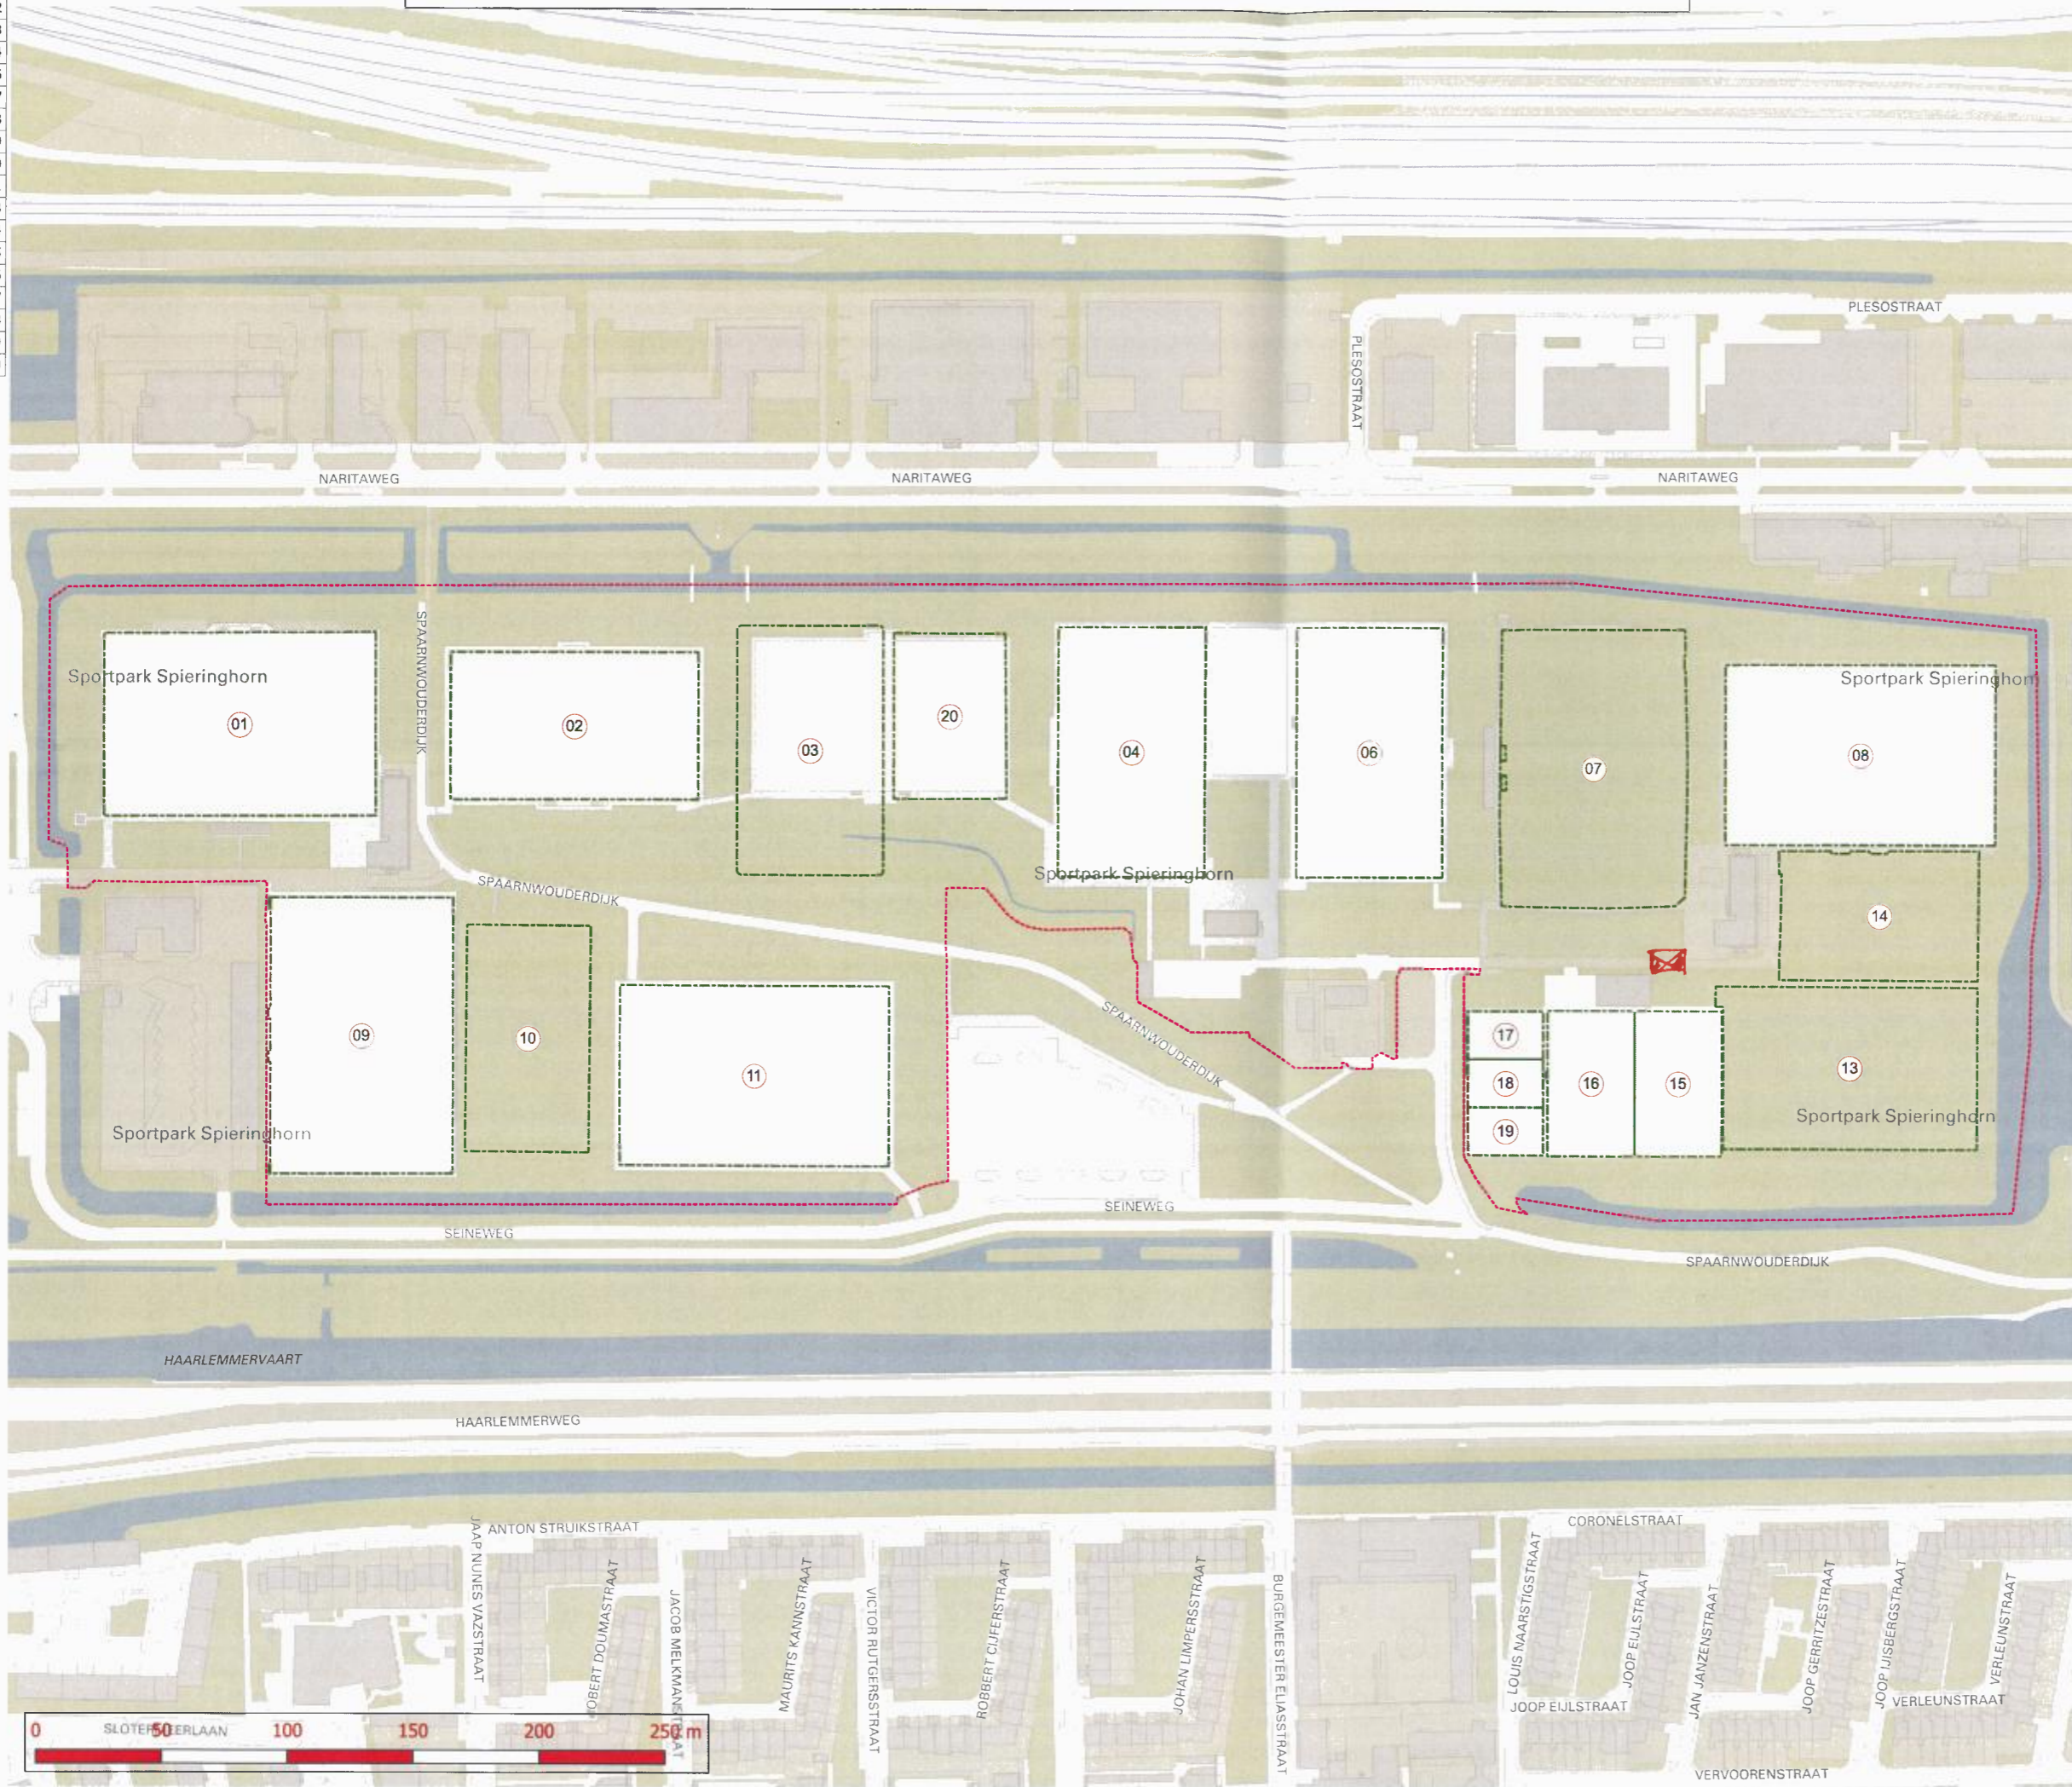

- SPW-SPIERING-01
- SPW-SPIERING-02
- SPW-SPIERING-03
- SPW-SPIERING-04
- SPW-SPIERING-06
- SPW-SPIERING-07
- SPW-SPIERING-08
- SPW-SPIERING-09
- SPW-SPIERING-10
- SPW-SPIERING-11
- SPW-SPIERING-13
- SPW-SPIERING-14
- SPW-SPIERING-15
- SPW-SPIERING-16
- SPW-SPIERING-17
- SPW-SPIERING-18
- SPW-SPIERING-19
- SPW-SPIERING-20

# Sportpark Spieringhorn

**Legenda**

-  Sportveld
-  Deelsportcomplex
-  Sportterrein
- default

*VOEDING/SCHAKEL*

Tekenaar:	e.diederik
Schaal:	N.v.T
Papierformaat:	A2
Bron:	BGT
Datum:	15-06-2023

  **Gemeente Amsterdam Sport en Bos**