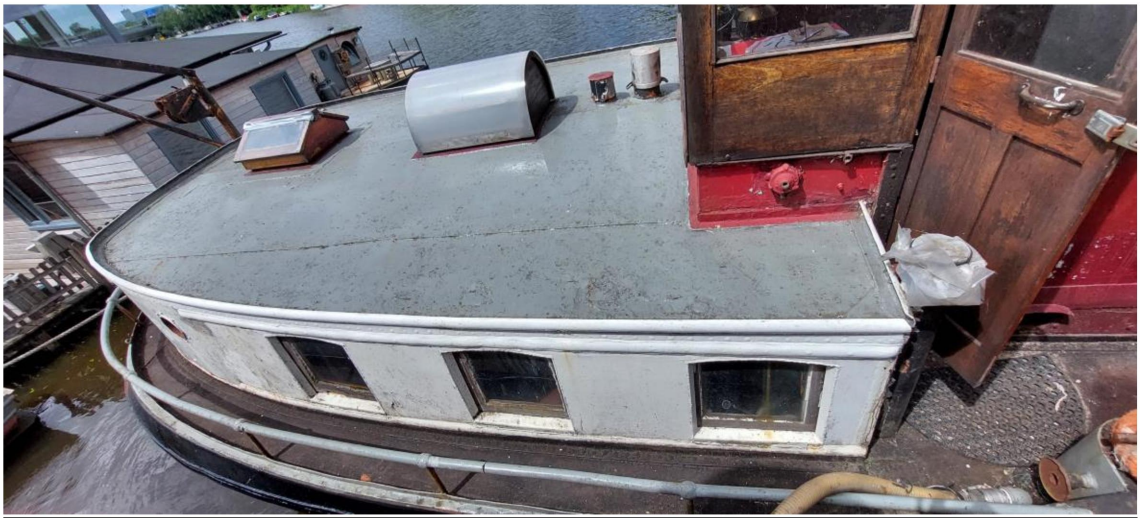

Retouradres: Postbus 94801, 1090 GV Amsterdam

Opnameformulier

Opnamedatum :28-10-2016; hercontrole op 25-03-2022 (Serge)
Nautisch inspecteur :5.1, 2, e
Locatie :5.1, 2, e
Type vaartuig :Woonschip
Naam vaartuig :5.1, 2, e

Afmetingen (LxBxH):

Lengte :17,27 + 2,755 + 4,83 = 24,85 meter
Breedte :4,50 meter
Hoogte :3,40 meter (hoogte stuurhut)
Diepte :niet gemeten

Opmerking:

2022: Woonschip ligt op de 2^e rij. Geen uiterlijke wijzigingen aan het woonschip die van invloed zijn op de maximale afmetingen. Bovenstaande gegevens zijn nog actueel. Nieuwe eigenaar wil vervangen en er loopt een vergunningsaanvraag.

2016: Stuurhut was wellicht demontabel; naar ons inzicht nu niet meer.

Foto's 2022:

Foto's 2016:

5.1, 2, e