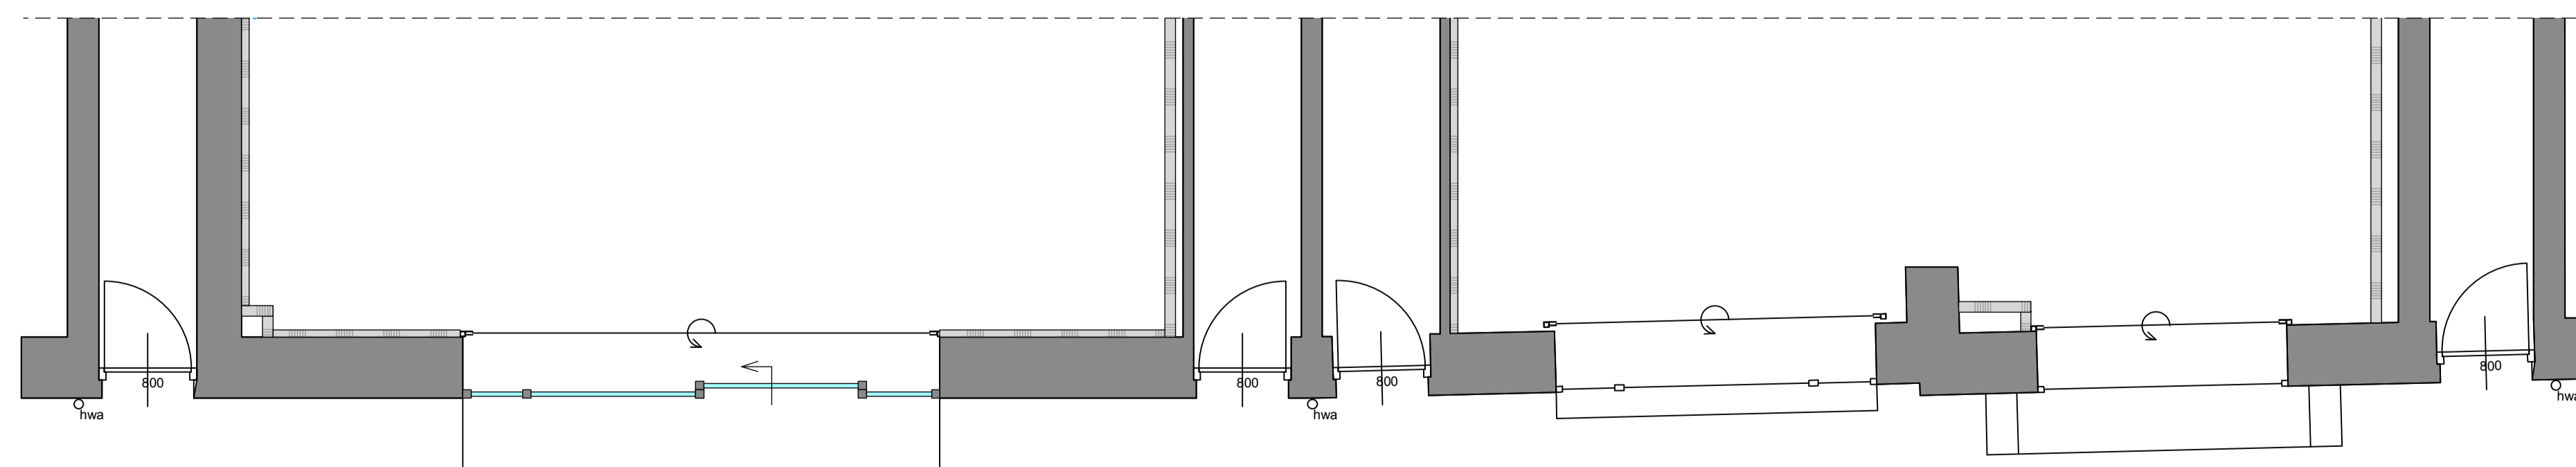

**NIUWE VOORGEVEL
MET NIEUW SIGNING VOORSTEL COOLBLUE**

PLATTEGROND

- diepte 160 mm
- haakse bak rond 600mm
- Uitgevoerd in profiel 4 met aluminium opdeklijsten
- Aluminium lichtbak compleet gemonteerd
- logopanelen in 3 mm opaalwit met oranje doorschijnende folie
- binnenkant wit geschilderd
- Aluminium wandsteun en buitenzijde gespoten RAL 2004 Oranje
- Intern voorzien van ingebouwde 12 volt LED-verlichting inclusief (Meanwell) transformator