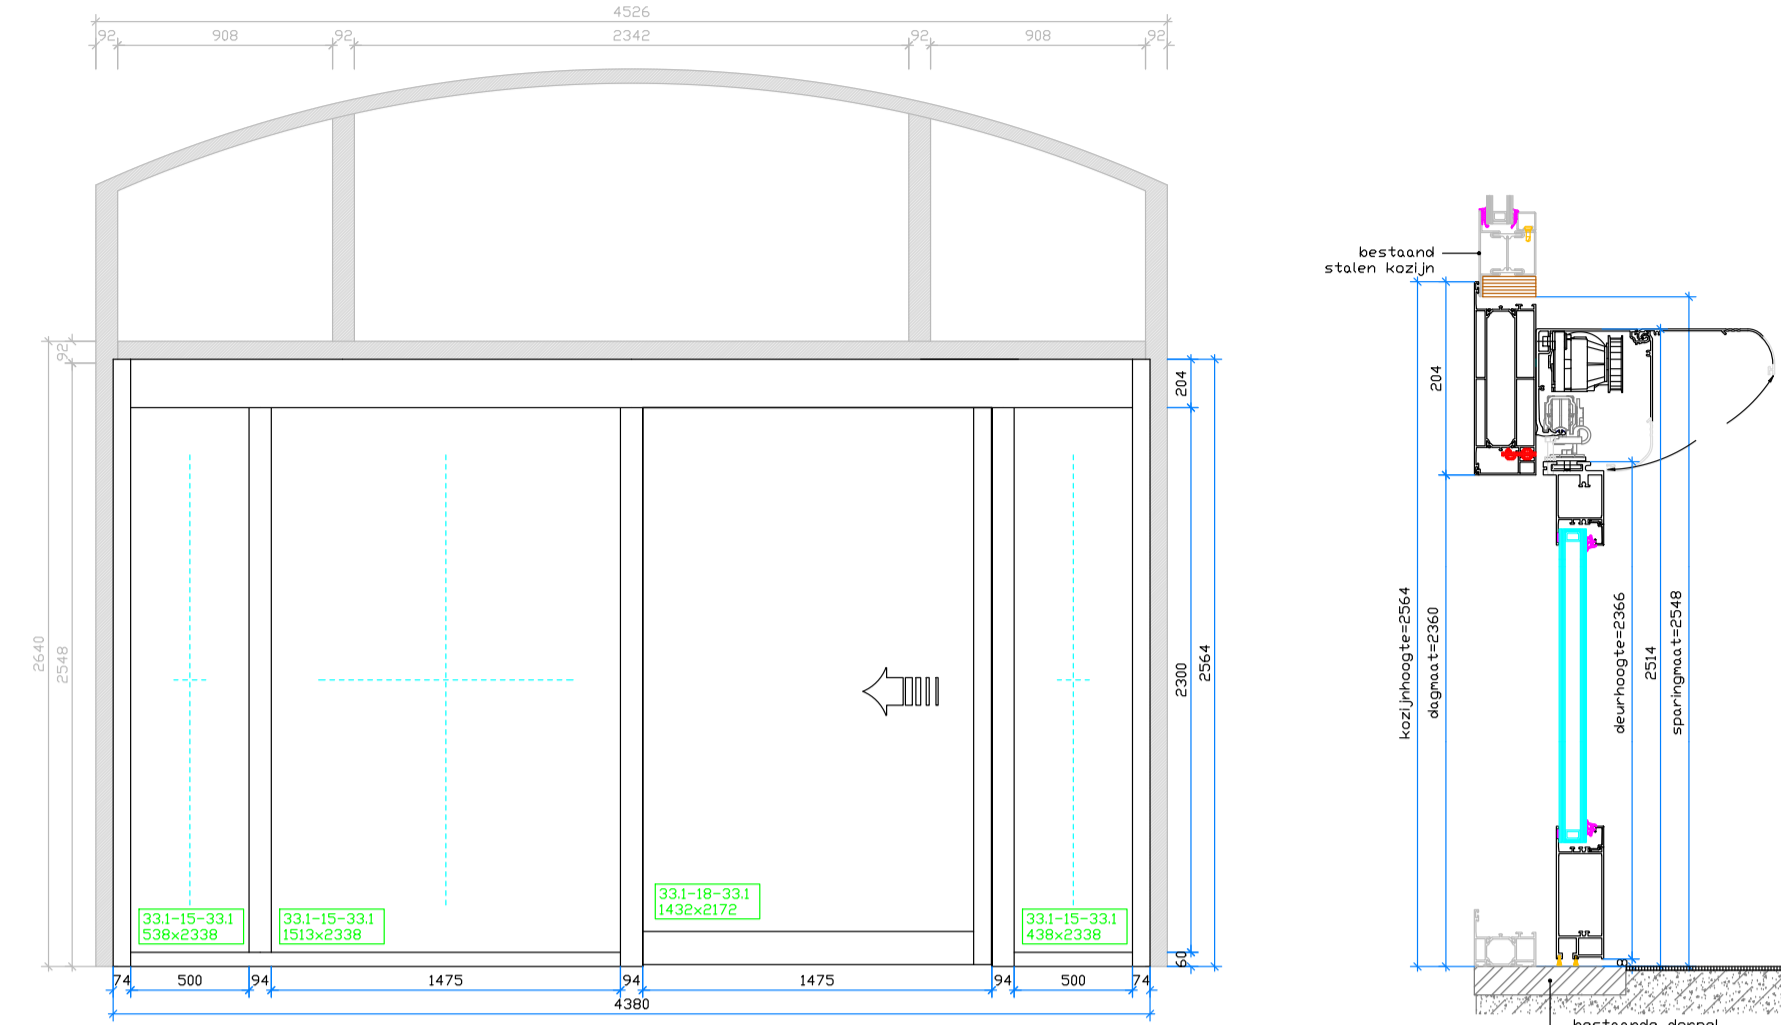

Pos 001

Pos 002

1 FOTO BESTAANDE KOZIJNEN

- Bestaand stalen kozijnen (in rood aangegeven) zijn gehandhaafd
- Bestaand aluminium kozijnen (in groen aangegeven) zijn vervangen
- Bestaand ramen (in blauw aangegeven) bestickering vorige huurder verwijderd, glas weer in zicht

2 LEGENDA

cool blue Client: Coolblue b.v. Weena 664 3012 CN Rotterdam

Project: Coolblue Amsterdam West Bilderdijkstraat 91 1053 KM Amsterdam

Designer: S.1, 2, e
Draftsman: S.1, 2, e
Scale: 1:50
Paper size: A1
Date: 2024-09-05

Issue	Revisions
A: 2024-10-10	
B: -	
C: -	
D: -	
E: -	
F: -	
G: -	
H: -	
J: -	
K: -	

Project no. D2023106
Sheet no. CB3C
92%CD SET

DESARC
Oude Kruis 72, 8911 LL, Arnhem
0541 464444, 0541 464444, Arnhem
S.1, 2, e
DESARC
WWW.DESARC.NL

NIUWE VOORGEVEL MET NIEUW GEPLAATSTE ALUMINIUM KOZIJNEN