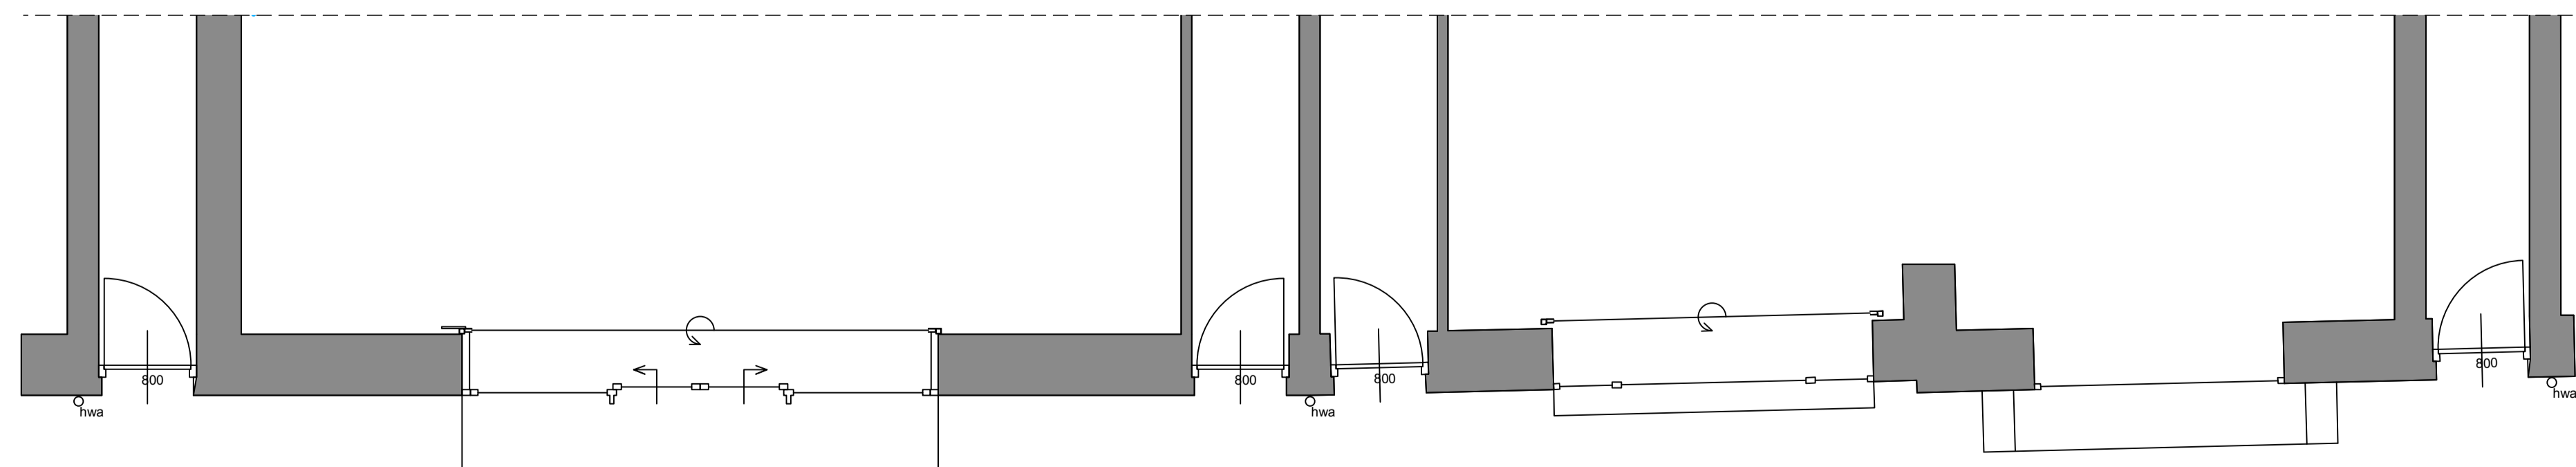

BESTAANDE VOORGEVEL
ZONDER SIGNING VOORMALIGE HUURDER

PLATTEGROND