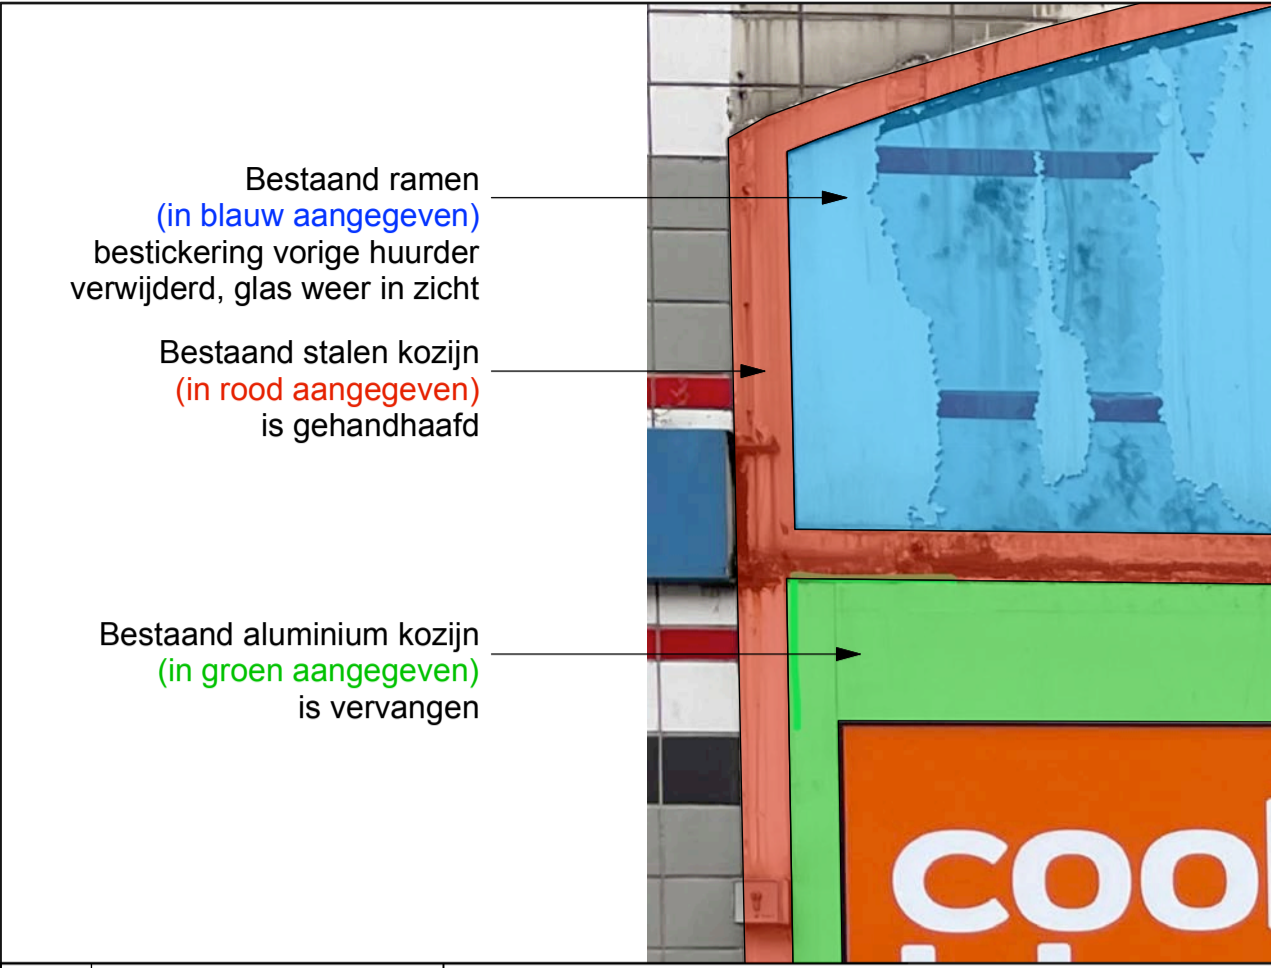

1 FOTO BESTAANDE KOZIJNEN

- Bestaand stalen kozijnen (in rood aangegeven) zijn gehandhaafd
- Bestaand aluminium kozijnen (in groen aangegeven) zijn vervangen
- Bestaand ramen (in blauw aangegeven) bestickering vorige huurder verwijderd, glas weer in zicht

2 LEGENDA

cool blue Client: Coolblue b.v. Weena 664 3012 CN Rotterdam

Project: Coolblue Amsterdam West Bilderdijkstraat 91 1053 KM Amsterdam

Designer: S.1, 2, e
Draftsman: S.1, 2, e
Scale: 1:50
Paper size: A1
Date: 2024-09-05

Issue	Revisions
A: 2024-10-10	
B: -	
C: -	
D: -	
E: -	
F: -	
G: -	
H: -	
J: -	
K: -	

Project no. D2023106
Sheet no. CB3C
92%CD SET

DESARC
Oude Kruis 72, 8911 LL, Arnhem
0541 464444, 0541 464444, Arnhem
S.1, 2, e
DESARC
WWW.DESARC.NL