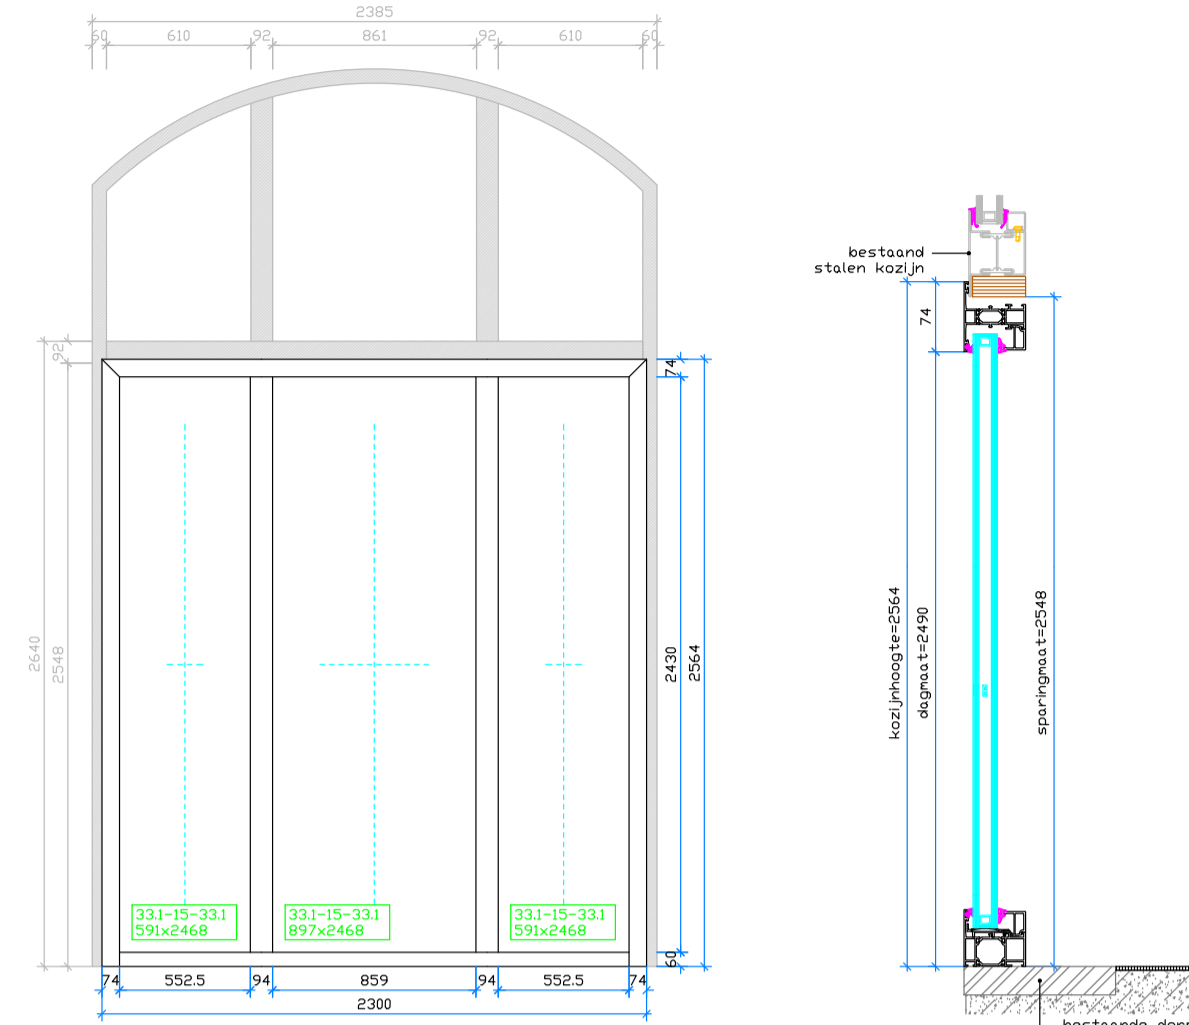

Pos 001

Pos 002

1 FOTO BESTAANDE KOZIJNEN

- Bestaand stalen kozijnen (in rood aangegeven) zijn gehandhaafd
- Bestaand aluminium kozijnen (in groen aangegeven) zijn vervangen
- Bestaand ramen (in blauw aangegeven) bestickering vorige huurder verwijderd, glas weer in zicht

2 LEGENDA

cool blue Client: Coolblue b.v. Weena 664 3012 CN Rotterdam

Project: Coolblue Amsterdam West Bilderdijkstraat 91 1053 KM Amsterdam

Designer: S.1, 2, e
Draftsman: S.1, 2, e
Scale: 1:50
Paper size: A1
Date: 2024-09-05

Issue	Revisions
A: 2024-10-10	
B: -	
C: -	
D: -	
E: -	
F: -	
G: -	
H: -	
J: -	
K: -	

Project no. D2023106
Sheet no. CB3C
92%CD SET

DESARC
Oude Kruis 72, 8911 LL, Arnhem
0541 464444, 0541 464444, Arnhem
S.1, 2, e
DESARC
WWW.DESARC.NL

NIUWE VOORGEVEL MET NIEUW GEPLAATSTE ALUMINIUM KOZIJNEN