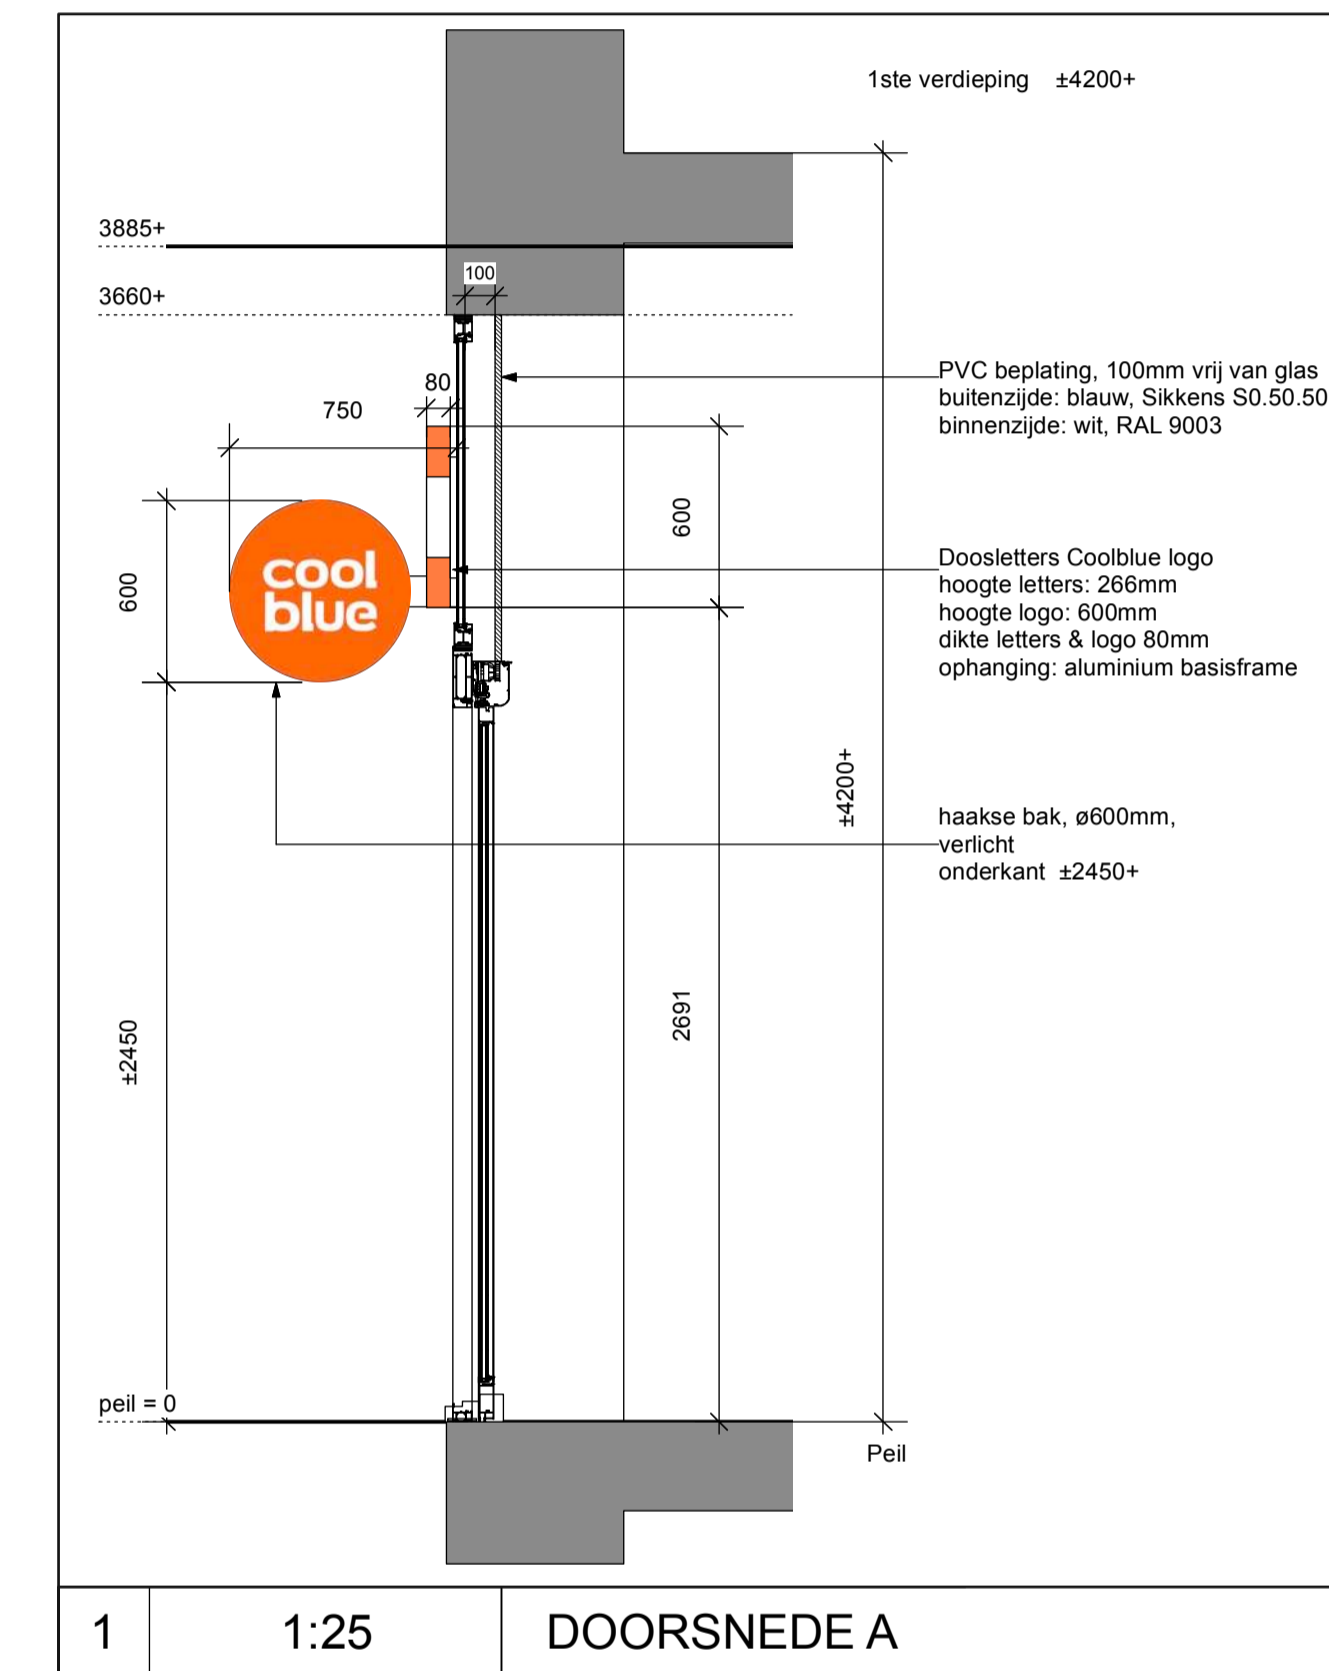

haakse bak, ø600mm, verlicht, onderkant ±2450+ PVC beplating aan binnenzijde 100mm vrij van glas blauw, Sikkens S0.50.50 Doosletters Coolblue logo, 273x600mm hoogte letters 266mm hoogte logo: 600mm dikte letters & logo 80mm PVC beplating aan binnenzijde 100mm vrij van glas blauw, Sikkens S0.50.50 PVC beplating aan binnenzijde 100mm vrij van glas blauw, Sikkens S0.50.50

**NIUWE VOORGEVEL
MET NIEUW SIGNING VOORSTEL COOLBLUE**

PLATTEGROND

- diepte 160 mm
- haakse bak rond 600mm
- Uitgevoerd in profiel 4 met aluminium opdeklijsten
- Aluminium lichtbak compleet gemonteerd
- logopanelen in 3 mm opaalwit met oranje doorschijnende folie
- binnenkant wit geschilderd
- Aluminium wandsteun en buitenzijde gespoten RAL 2004 Oranje
- Intern voorzien van ingebouwde 12 volt LED-verlichting inclusief (Meanwell) transformator