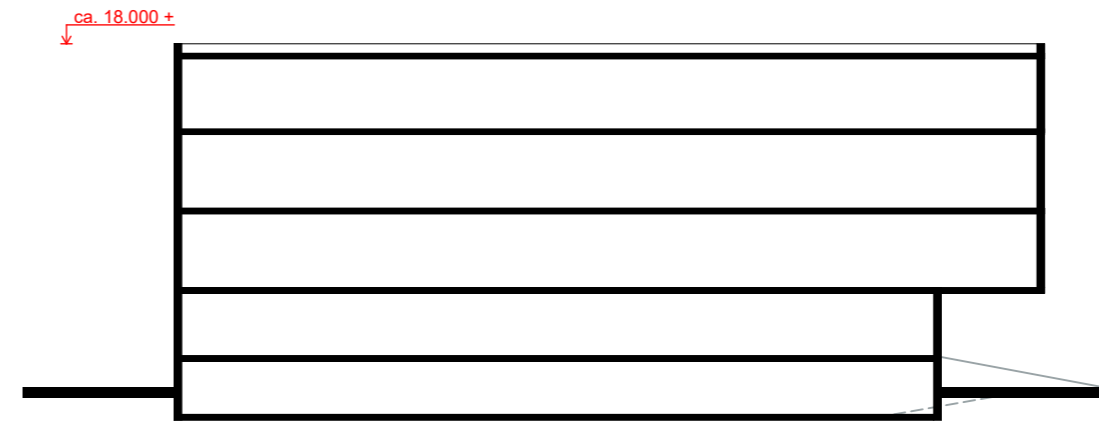

LAB gebouw Amsterdam

AMC Medical Business Park - Kavel G

Beeldkwaliteitsplan

- verdiept parkeren
- transparante plint
- gesloten bovenbouw

- uitkraging van 5m op 5m hoogte
- minimaal 13m hoog, maximaal 22m hoog

Profiel

- half verdiept parkeren
- 4 laags bebouwing

- plint met TWEC
- 3 lagen LAB

Schaal

- compositie
- 2 'lagen' plint
- 3 lagen bovenbouw

Ritme

- rustig ritme van verticale raamstijlen
- samenhang tussen onder- en bovenbouw
- gevel doorlopend tot op het maaiveld

Bovenbouw

- bovenbouw visueel maar subtiel versterkt
- horizontale lijnen

Open-gesloten

- diepere stijlen/lamellen in bovenbouw
- bovenbouw als gesloten bouwvolume
- spel van open gesloten op basis van gekozen perspectief
- onderscheidend ritme van verticale elementen in bovenbouw ten opzicht van plint
- Open hoeken, zonder diepere stijlen
- Variantie in diepte van de stijlen maakt een rijk gevarieerd beeld en dieper bovenvolume

Lijnen

- horizontale lijnen
- menselijke schaal

- verfijnde verbijzondering ter plaatse van hoofdentree
- half verdiepte laag opgenomen in het gevelbeeld

Paviljoen

- zorgvuldig ingepast paviljoen
- eenduidig object vrijstaand in parkachtig landschap