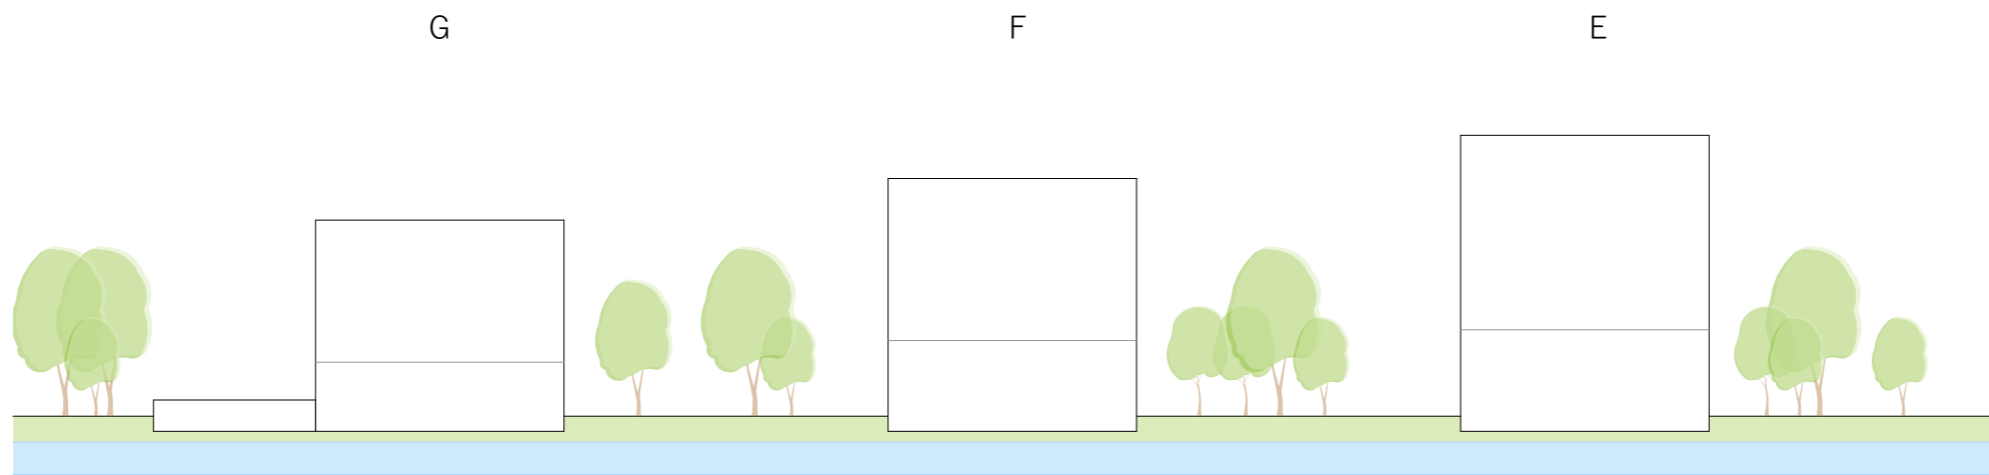

Profiel

- half verdiept parkeren
- 4 laags bebouwing

- plint met TWEC
- 3 lagen LAB

Schaal

- compositie
- 2 'lagen' plint
- 3 lagen bovenbouw

Ritme

- rustig ritme van verticale raamstijlen
- samenhang tussen onder- en bovenbouw
- gevel doorlopend tot op het maaiveld

Bovenbouw

- bovenbouw visueel maar subtiel versterkt
- horizontale lijnen

Open-gesloten

- diepere stijlen/lamellen in bovenbouw
- bovenbouw als gesloten bouwvolume
- spel van open gesloten op basis van gekozen perspectief
- onderscheidend ritme van verticale elementen in bovenbouw ten opzicht van plint
- Open hoeken, zonder diepere stijlen
- Variantie in diepte van de stijlen maakt een rijk gevarieerd beeld en dieper bovenvolume

Lijnen

- horizontale lijnen
- menselijke schaal

- verfijnde verbijzondering ter plaatse van hoofdentree
- half verdiepte laag opgenomen in het gevelbeeld

Paviljoen

- zorgvuldig ingepast paviljoen
- eenduidig object vrijstaand in parkachtig landschap

- belangrijk front als prominente zichtzijde aan de Meibergdreef AMC zijde
- beeld van 3 blokken in het water

- kavel G met halfverdiepte uitstekende parkeervoorziening
- talud schuinite overal gelijk, geleidelijke oever
- Uitstekende deel als onderdeel van het landschap