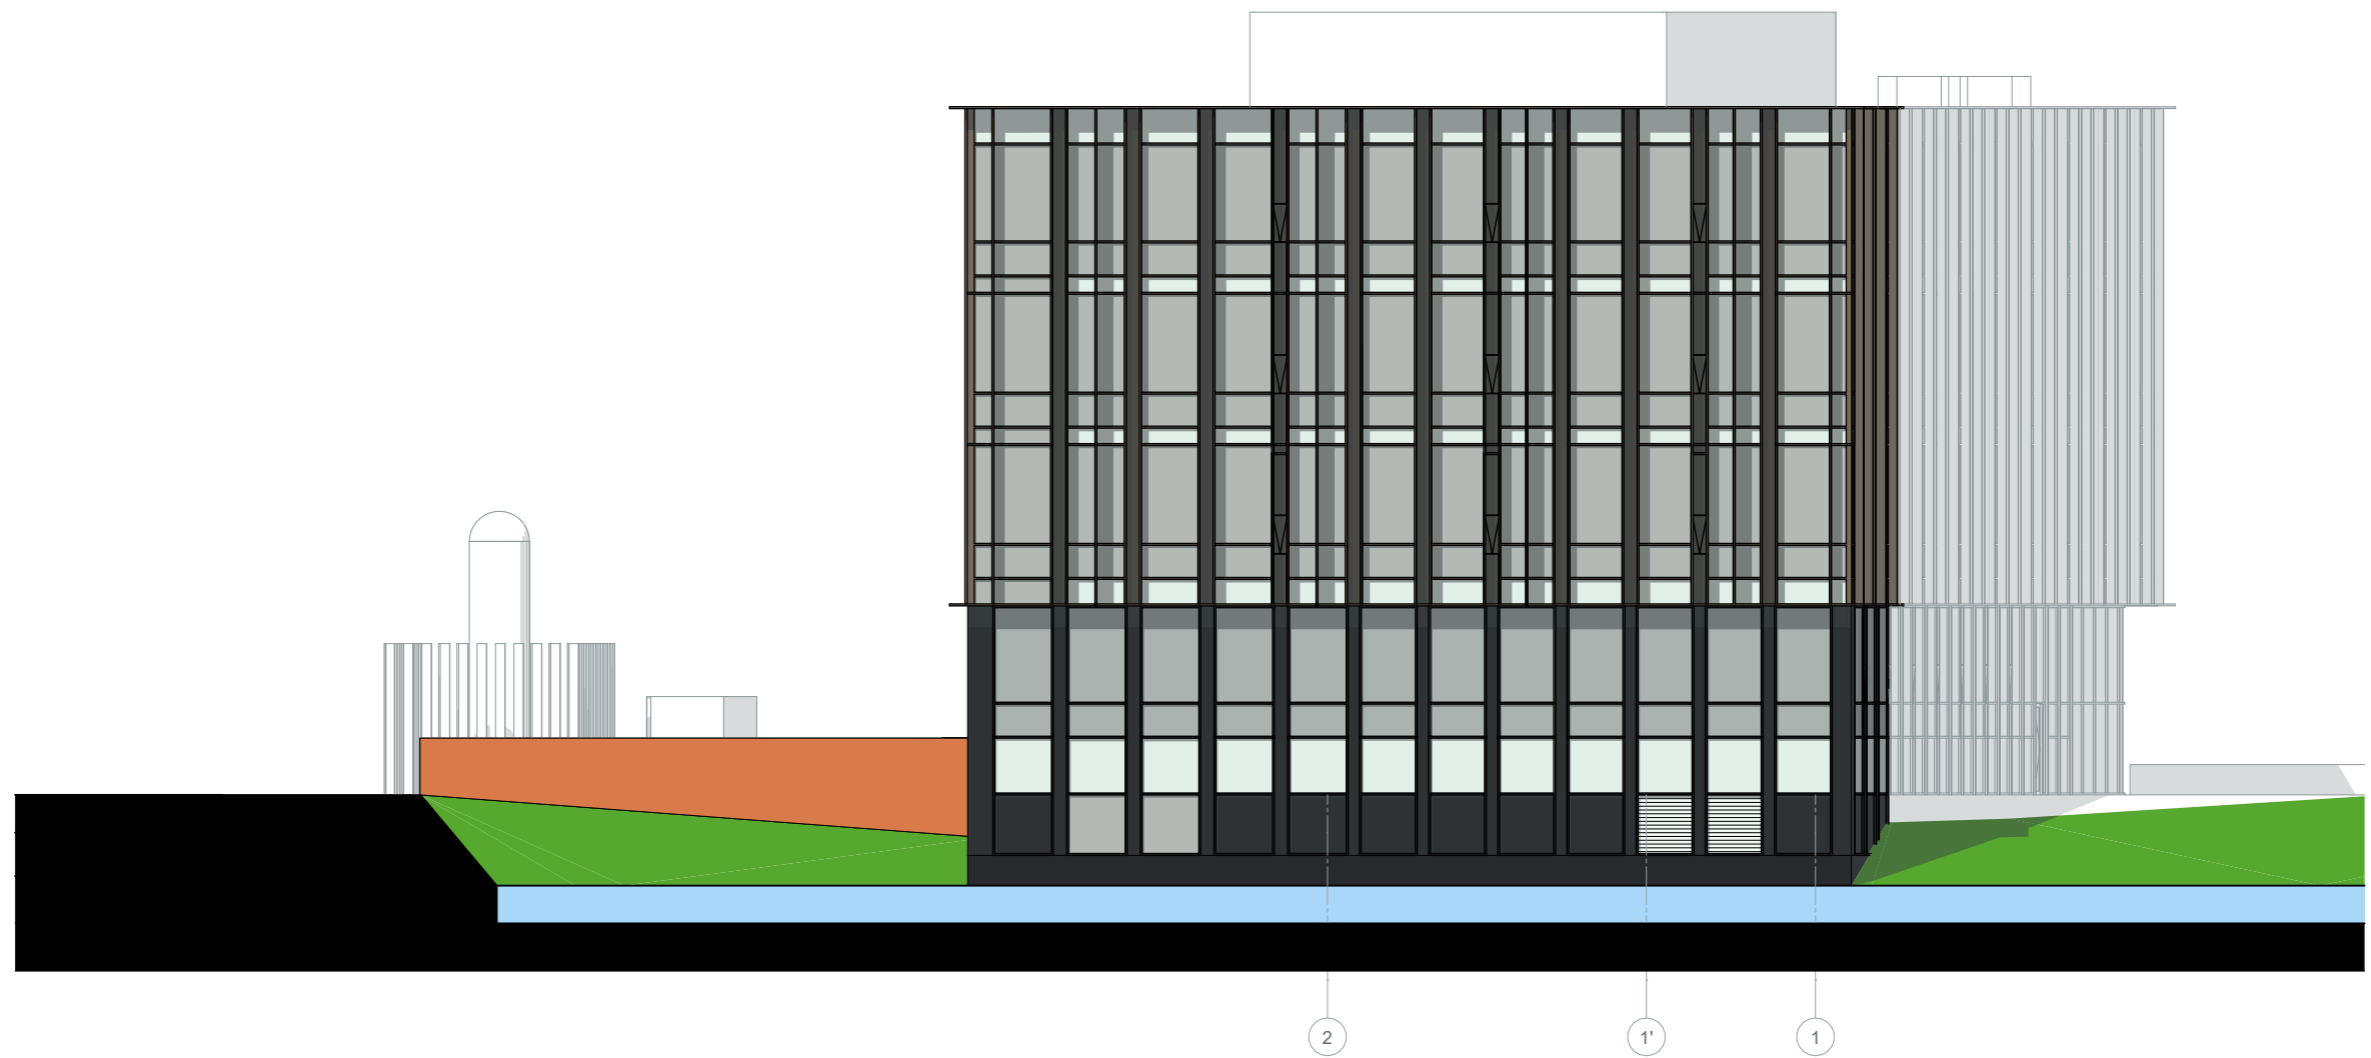

Profiel

- half verdiept parkeren
- 4 laags bebouwing

- plint met TWEC
- 3 lagen LAB

Schaal

- compositie
- 2 'lagen' plint
- 3 lagen bovenbouw

Ritme

- rustig ritme van verticale raamstijlen
- samenhang tussen onder- en bovenbouw
- gevel doorlopend tot op het maaiveld

Bovenbouw

- bovenbouw visueel maar subtiel versterkt
- horizontale lijnen

Open-gesloten

- diepere stijlen/lamellen in bovenbouw
- bovenbouw als gesloten bouwvolume
- spel van open gesloten op basis van gekozen perspectief
- onderscheidend ritme van verticale elementen in bovenbouw ten opzicht van plint
- Open hoeken, zonder diepere stijlen
- Variantie in diepte van de stijlen maakt een rijk gevarieerd beeld en dieper bovenvolume

Lijnen

- horizontale lijnen
- menselijke schaal

- verfijnde verbijzondering ter plaatse van hoofdentree
- half verdiepte laag opgenomen in het gevelbeeld

Paviljoen

- zorgvuldig ingepast paviljoen
- eenduidig object vrijstaand in parkachtig landschap

- belangrijk front als prominente zichtzijde aan de Meibergdreef AMC zijde
- beeld van 3 blokken in het water

- kavel G met halfverdiepte uitstekende parkeervoorziening
- talud schuinite overal gelijk, geleidelijke oever
- Uitstekende deel als onderdeel van het landschap