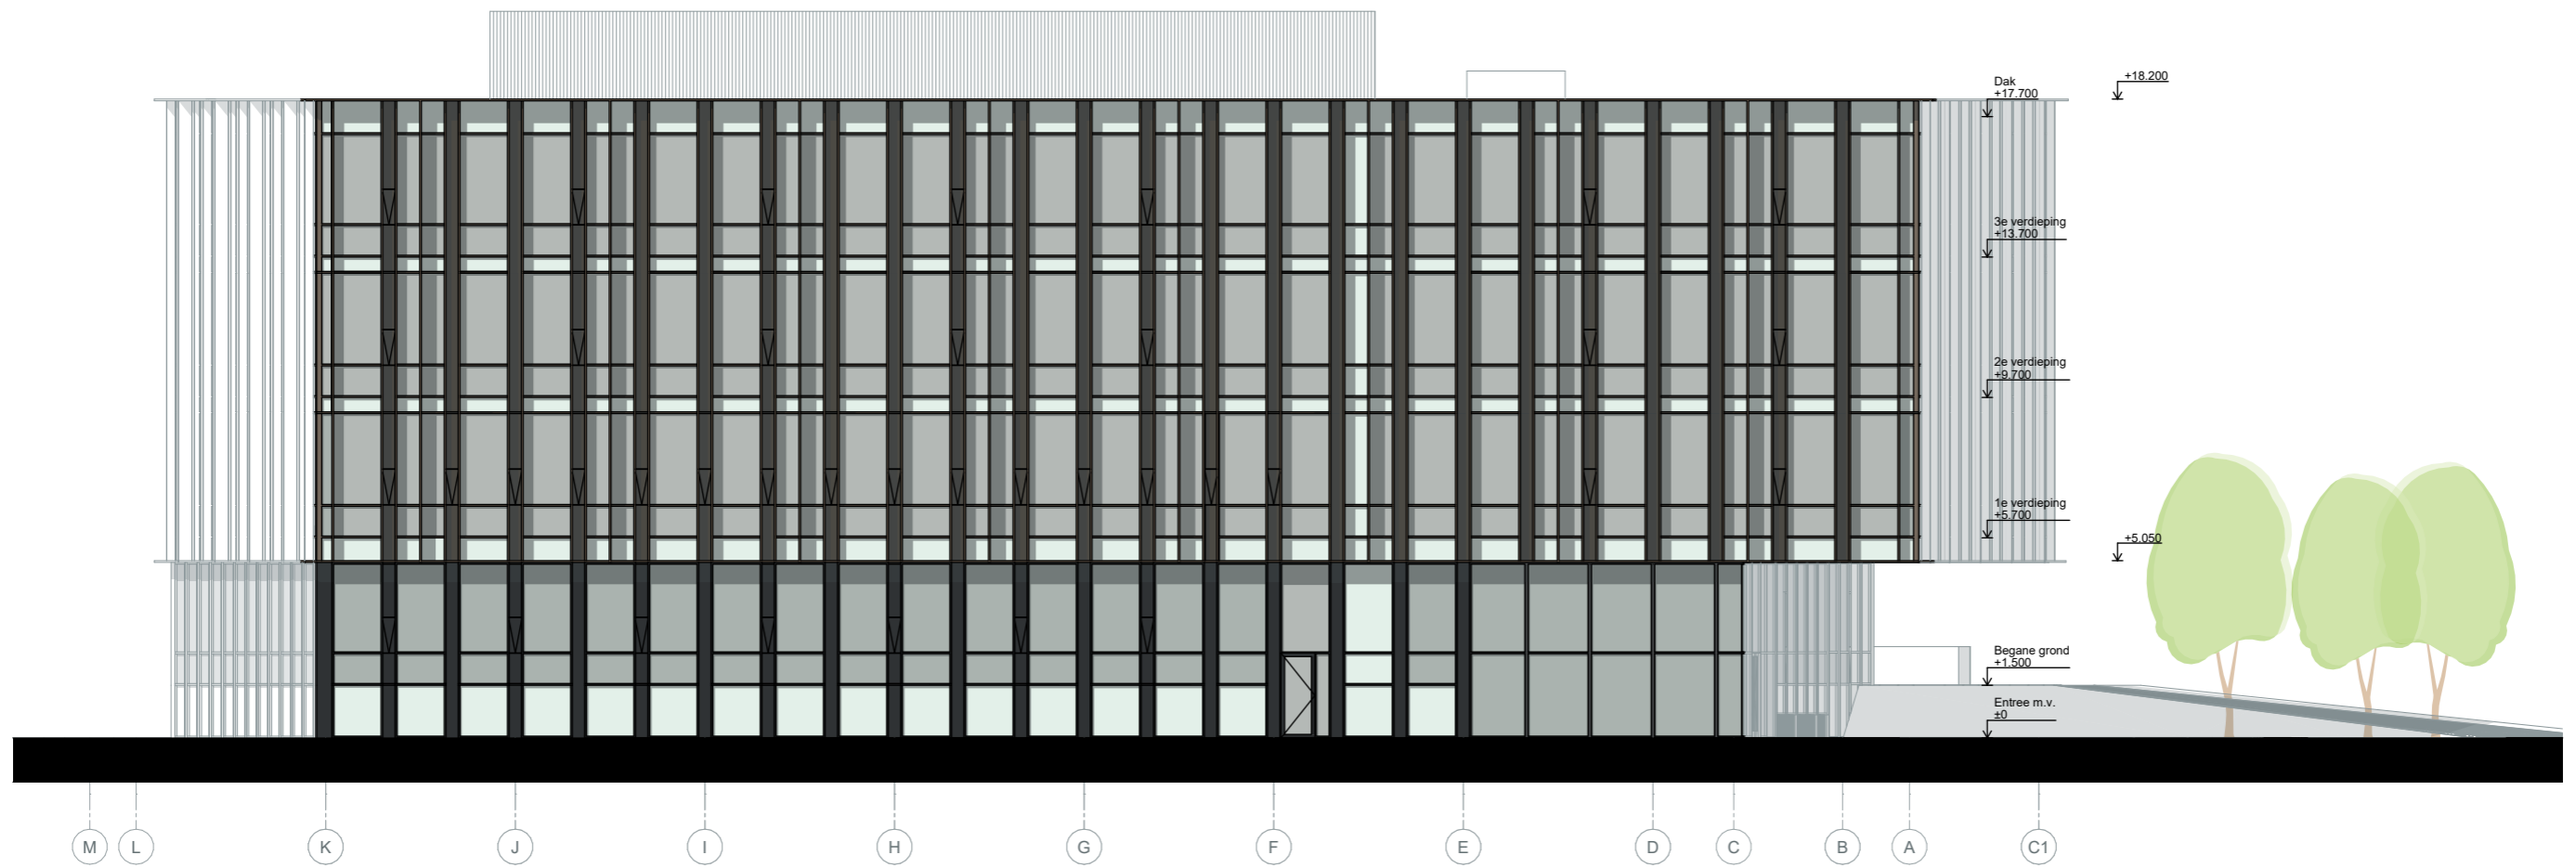

Profiel

- half verdiept parkeren
- 4 laags bebouwing

- plint met TWEC
- 3 lagen LAB

Schaal

- compositie
- 2 'lagen' plint
- 3 lagen bovenbouw

Ritme

- rustig ritme van verticale raamstijlen
- samenhang tussen onder- en bovenbouw
- gevel doorlopend tot op het maaiveld

Bovenbouw

- bovenbouw visueel maar subtiel versterkt
- horizontale lijnen

Open-gesloten

- diepere stijlen/lamellen in bovenbouw
- bovenbouw als gesloten bouwvolume
- spel van open gesloten op basis van gekozen perspectief
- onderscheidend ritme van verticale elementen in bovenbouw ten opzicht van plint
- Open hoeken, zonder diepere stijlen
- Variantie in diepte van de stijlen maakt een rijk gevarieerd beeld en dieper bovenvolume

Lijnen

- horizontale lijnen
- menselijke schaal

- verfijnde verbijzondering ter plaatse van hoofdentree
- half verdiepte laag opgenomen in het gevelbeeld

Paviljoen

- zorgvuldig ingepast paviljoen
- eenduidig object vrijstaand in parkachtig landschap

- belangrijk front als prominente zichtzijde aan de Meibergdreef AMC zijde
- beeld van 3 blokken in het water

- kavel G met halfverdiepte uitstekende parkeervoorziening
- talud schuinite overal gelijk, geleidelijke oever
- Uitstekende deel als onderdeel van het landschap