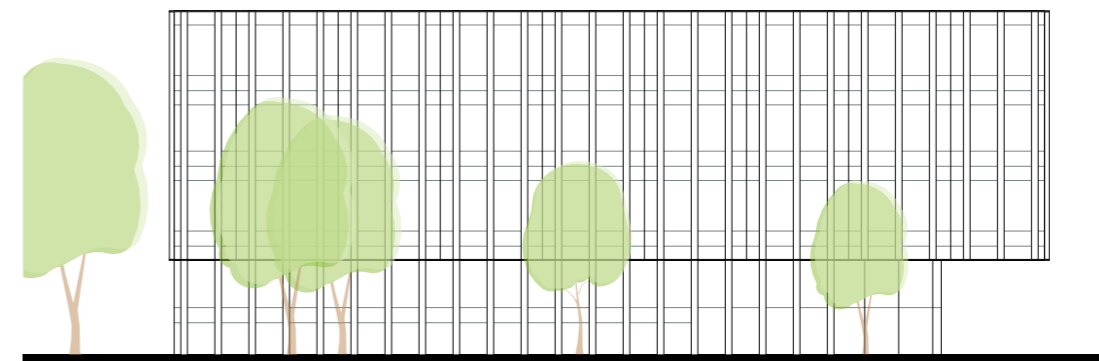

Profiel

- half verdiept parkeren
- 4 laags bebouwing

- plint met TWEC
- 3 lagen LAB

Schaal

- compositie
- 2 'lagen' plint
- 3 lagen bovenbouw

Ritme

- rustig ritme van verticale raamstijlen
- samenhang tussen onder- en bovenbouw
- gevel doorlopend tot op het maaiveld

Bovenbouw

- bovenbouw visueel maar subtiel versterkt
- horizontale lijnen

Open-gesloten

- diepere stijlen/lamellen in bovenbouw
- bovenbouw als gesloten bouwvolume
- spel van open gesloten op basis van gekozen perspectief
- onderscheidend ritme van verticale elementen in bovenbouw ten opzicht van plint
- Open hoeken, zonder diepere stijlen
- Variantie in diepte van de stijlen maakt een rijk gevarieerd beeld en dieper bovenvolume

Lijnen

- horizontale lijnen
- menselijke schaal

- verfijnde verbijzondering ter plaatse van hoofdentree
- half verdiepte laag opgenomen in het gevelbeeld

Paviljoen

- zorgvuldig ingepast paviljoen
- eenduidig object vrijstaand in parkachtig landschap

- belangrijk front als prominente zichtzijde aan de Meibergdreef AMC zijde
- beeld van 3 blokken in het water

- kavel G met halfverdiepte uitstekende parkeervoorziening
- talud schuinite overal gelijk, geleidelijke oever
- Uitstekende deel als onderdeel van het landschap