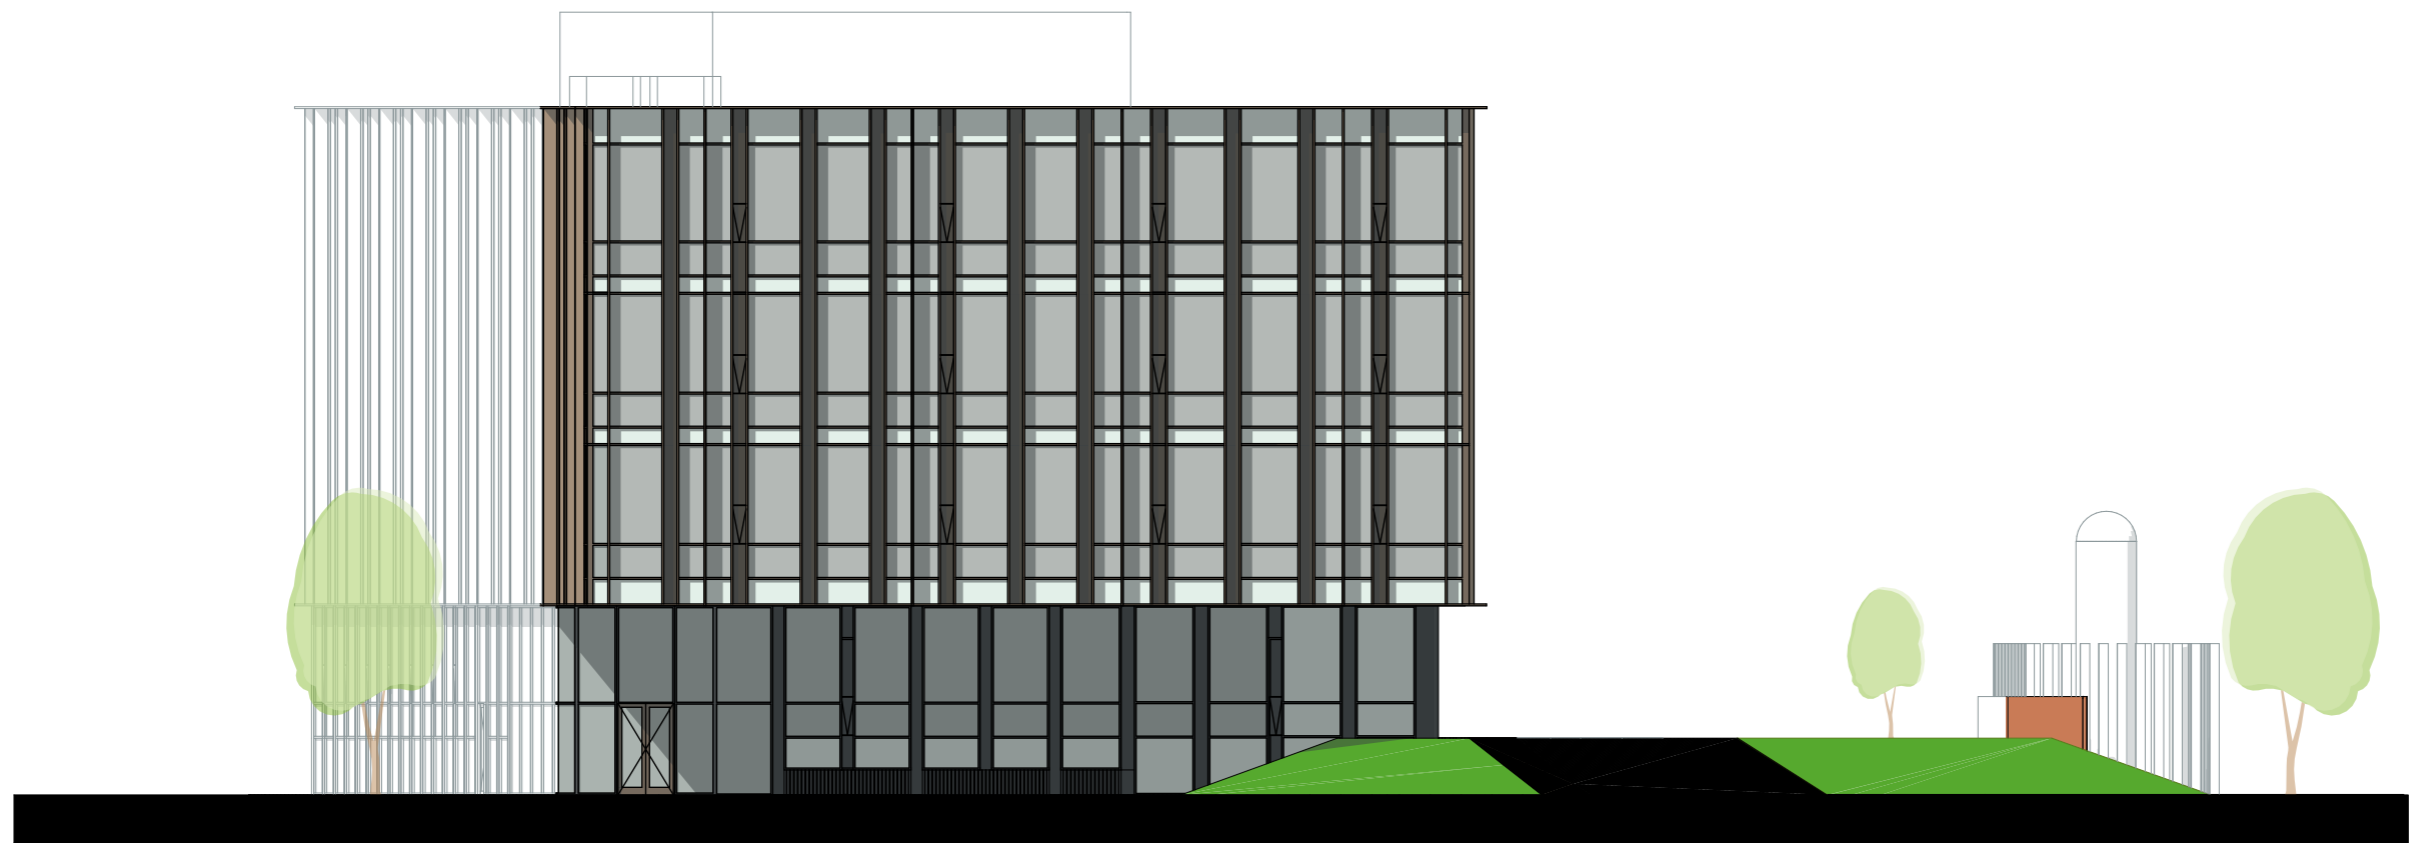

Profiel

- half verdiept parkeren
- 4 laags bebouwing

- plint met TWEC
- 3 lagen LAB

Schaal

- compositie
- 2 'lagen' plint
- 3 lagen bovenbouw

Ritme

- rustig ritme van verticale raamstijlen
- samenhang tussen onder- en bovenbouw
- gevel doorlopend tot op het maaiveld

Bovenbouw

- bovenbouw visueel maar subtiel versterkt
- horizontale lijnen

Open-gesloten

- diepere stijlen/lamellen in bovenbouw
- bovenbouw als gesloten bouwvolume
- spel van open gesloten op basis van gekozen perspectief
- onderscheidend ritme van verticale elementen in bovenbouw ten opzicht van plint
- Open hoeken, zonder diepere stijlen
- Variantie in diepte van de stijlen maakt een rijk gevarieerd beeld en dieper bovenvolume

Lijnen

- horizontale lijnen
- menselijke schaal

- verfijnde verbijzondering ter plaatse van hoofdentree
- half verdiepte laag opgenomen in het gevelbeeld

Paviljoen

- zorgvuldig ingepast paviljoen
- eenduidig object vrijstaand in parkachtig landschap

- belangrijk front als prominente zichtzijde aan de Meibergdreef AMC zijde
- beeld van 3 blokken in het water

- kavel G met halfverdiepte uitstekende parkeervoorziening
- talud schuinite overal gelijk, geleidelijke oever
- Uitstekende deel als onderdeel van het landschap