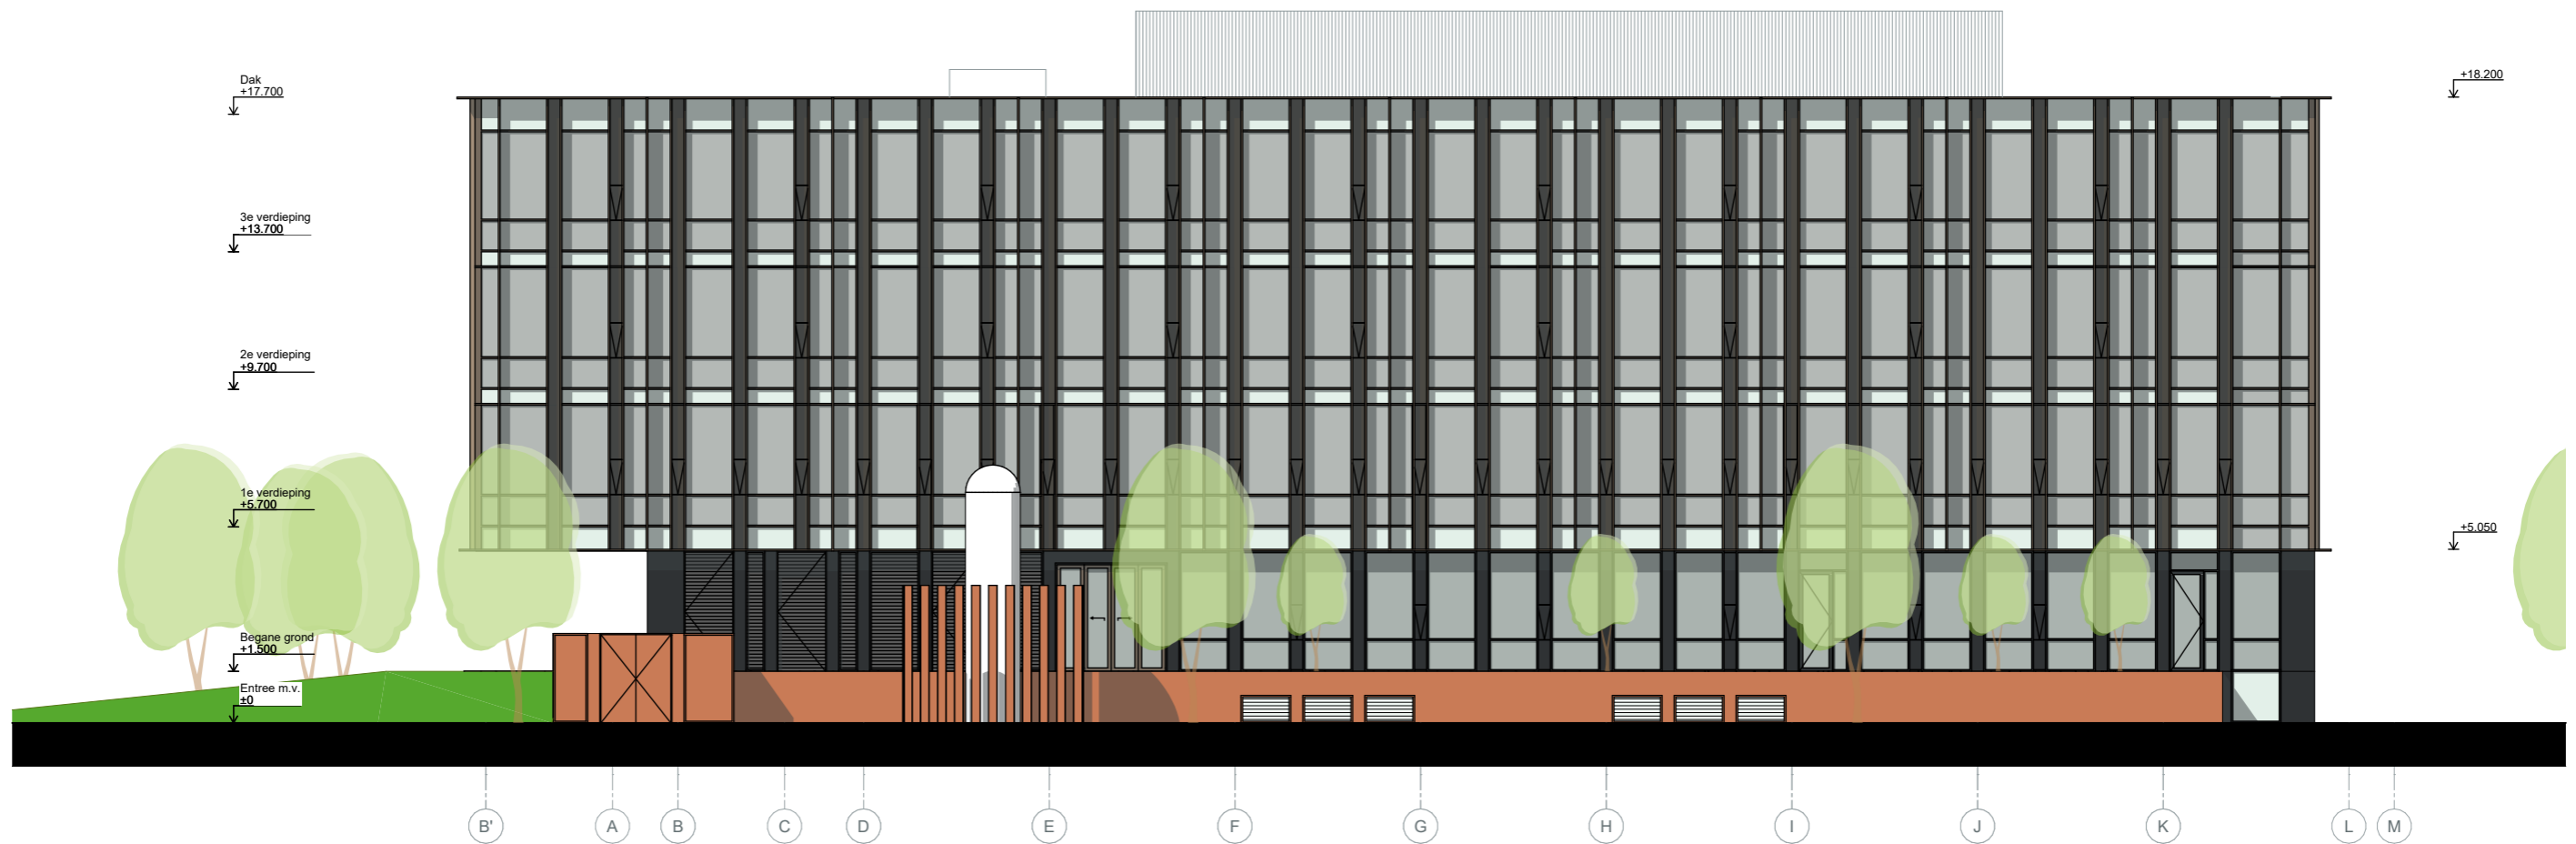

Profiel

- half verdiept parkeren
- 4 laags bebouwing

- plint met TWEC
- 3 lagen LAB

Schaal

- compositie
- 2 'lagen' plint
- 3 lagen bovenbouw

Ritme

- rustig ritme van verticale raamstijlen
- samenhang tussen onder- en bovenbouw
- gevel doorlopend tot op het maaiveld

Bovenbouw

- bovenbouw visueel maar subtiel versterkt
- horizontale lijnen

Open-gesloten

- diepere stijlen/lamellen in bovenbouw
- bovenbouw als gesloten bouwvolume
- spel van open gesloten op basis van gekozen perspectief
- onderscheidend ritme van verticale elementen in bovenbouw ten opzicht van plint
- Open hoeken, zonder diepere stijlen
- Variantie in diepte van de stijlen maakt een rijk gevarieerd beeld en dieper bovenvolume

Lijnen

- horizontale lijnen
- menselijke schaal

- verfijnde verbijzondering ter plaatse van hoofdentree
- half verdiepte laag opgenomen in het gevelbeeld

Paviljoen

- zorgvuldig ingepast paviljoen
- eenduidig object vrijstaand in parkachtig landschap

- belangrijk front als prominente zichtzijde aan de Meibergdreef AMC zijde
- beeld van 3 blokken in het water

- kavel G met halfverdiepte uitstekende parkeervoorziening
- talud schuinite overal gelijk, geleidelijke oever
- Uitstekende deel als onderdeel van het landschap