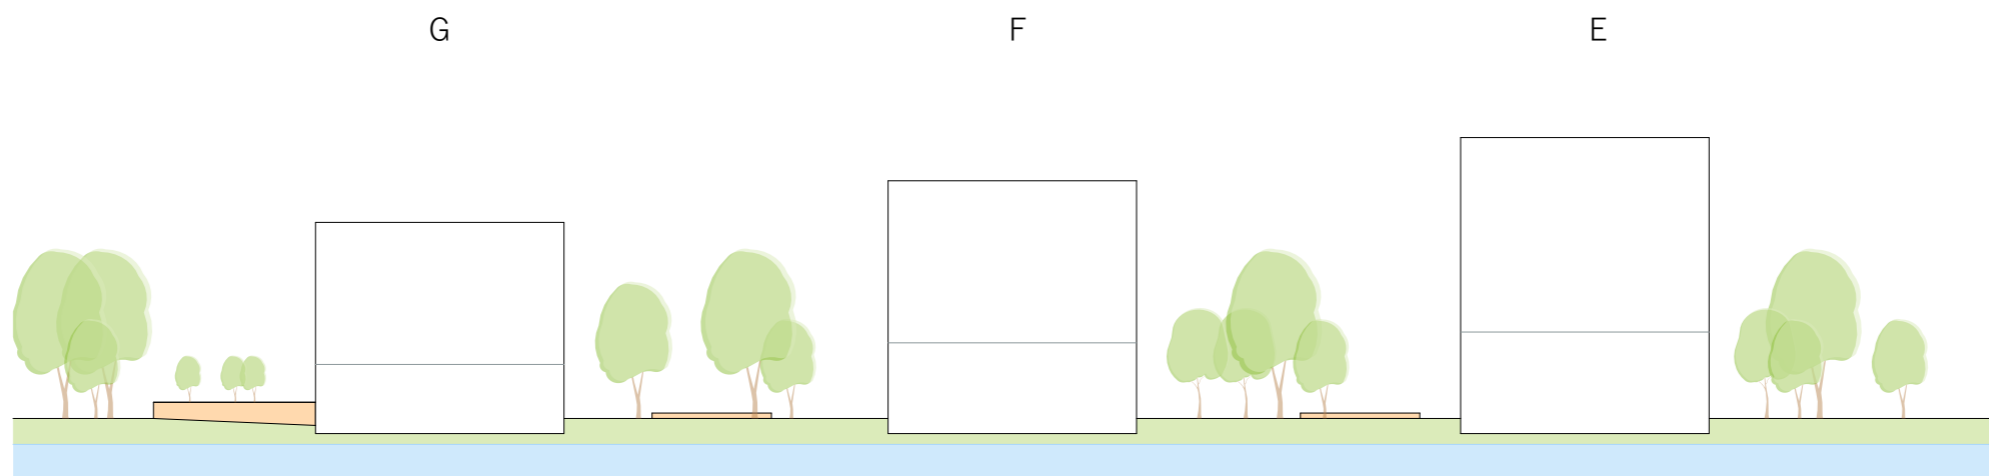

Profiel

- half verdiept parkeren
- 4 laags bebouwing

- plint met TWEC
- 3 lagen LAB

Schaal

- compositie
- 2 'lagen' plint
- 3 lagen bovenbouw

Ritme

- rustig ritme van verticale raamstijlen
- samenhang tussen onder- en bovenbouw
- gevel doorlopend tot op het maaiveld

Bovenbouw

- bovenbouw visueel maar subtiel versterkt
- horizontale lijnen

Open-gesloten

- diepere stijlen/lamellen in bovenbouw
- bovenbouw als gesloten bouwvolume
- spel van open gesloten op basis van gekozen perspectief
- onderscheidend ritme van verticale elementen in bovenbouw ten opzicht van plint
- Open hoeken, zonder diepere stijlen
- Variantie in diepte van de stijlen maakt een rijk gevarieerd beeld en dieper bovenvolume

Lijnen

- horizontale lijnen
- menselijke schaal

- verfijnde verbijzondering ter plaatse van hoofdentree
- half verdiepte laag opgenomen in het gevelbeeld

Paviljoen

- zorgvuldig ingepast paviljoen
- eenduidig object vrijstaand in parkachtig landschap

- belangrijk front als prominente zichtzijde aan de Meibergdreef AMC zijde
- beeld van 3 blokken in het water

- kavel G met halfverdiepte uitstekende parkeervoorziening
- talud schuinite overal gelijk, geleidelijke oever
- Uitstekende deel als onderdeel van het landschap