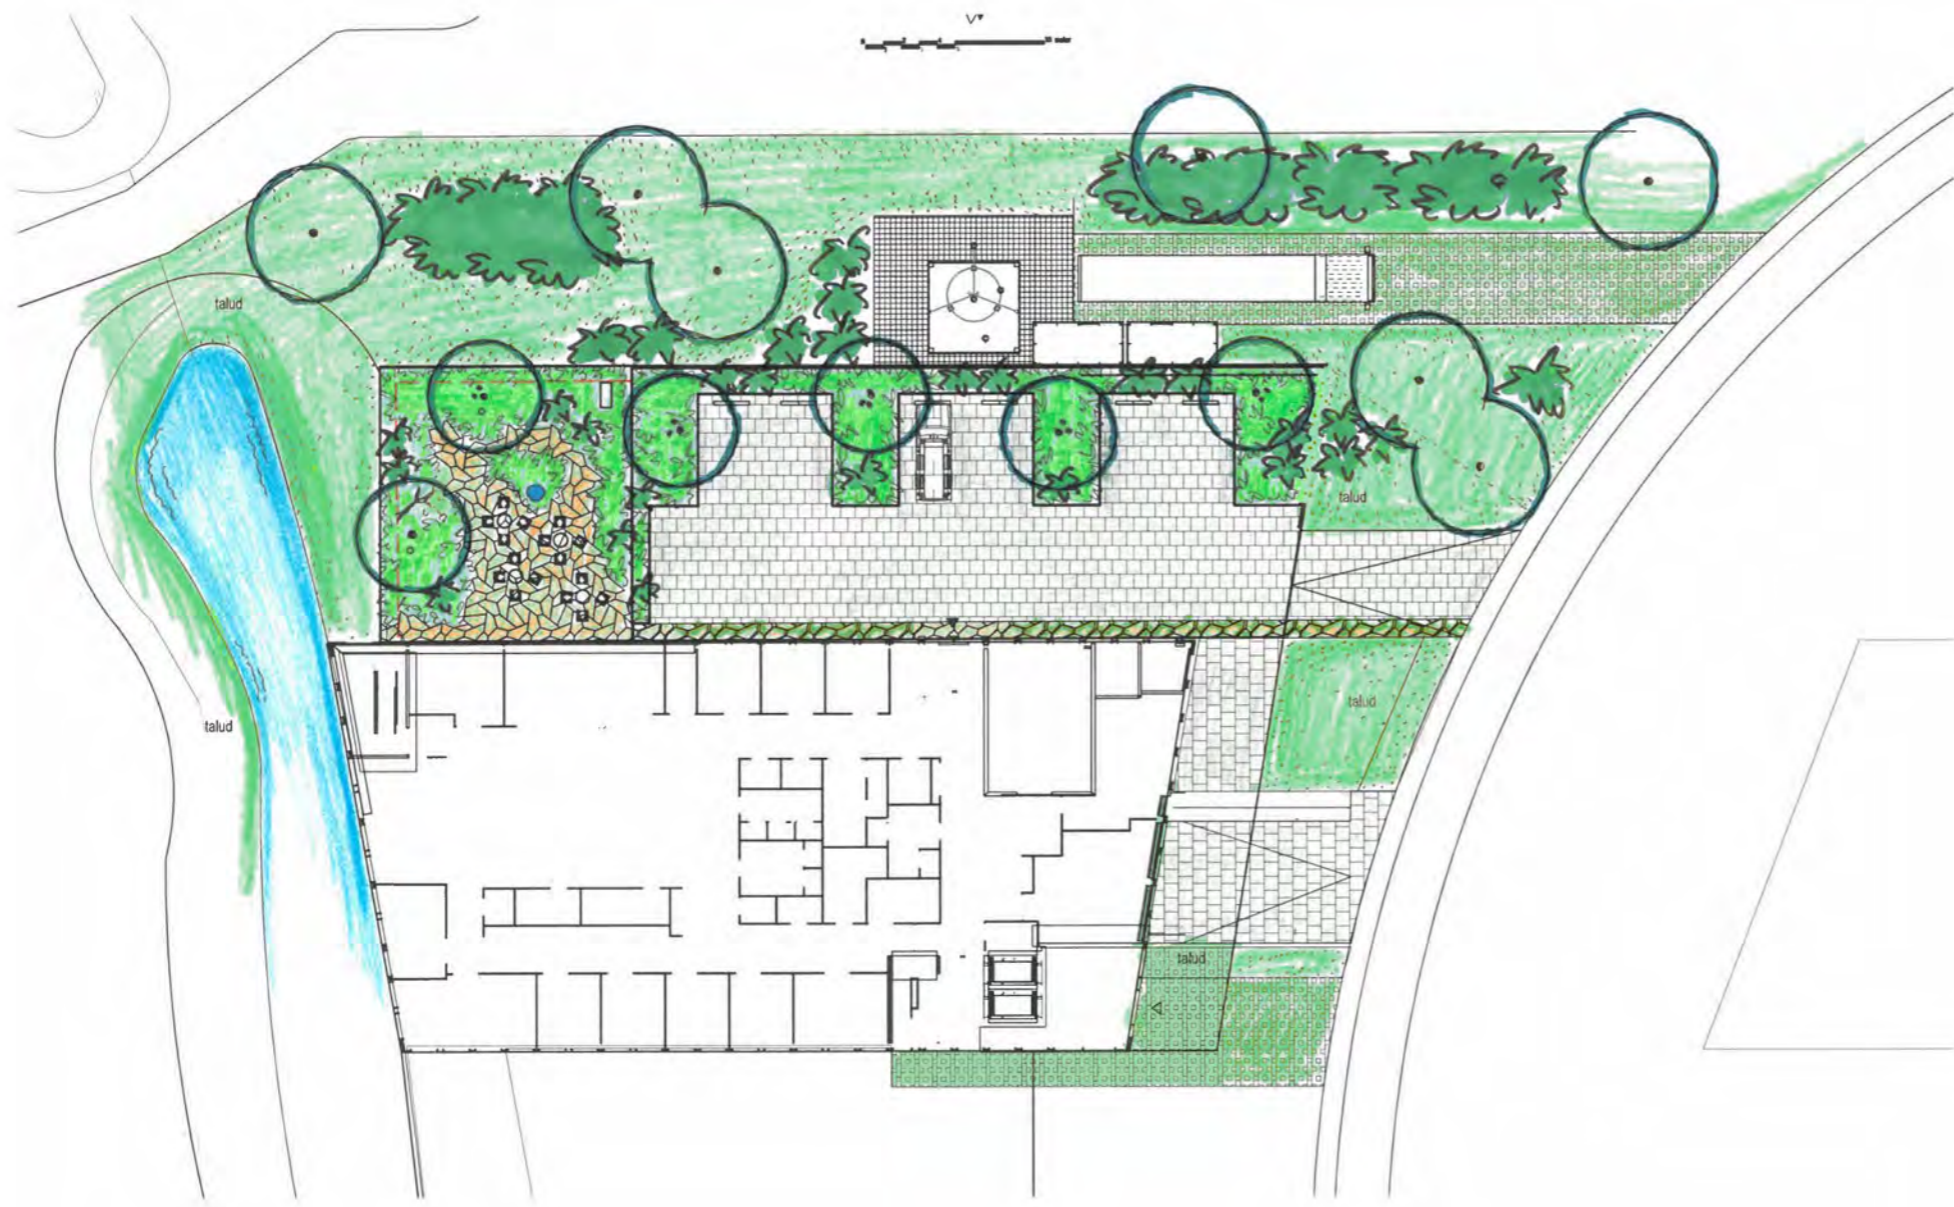

Profiel

- half verdiept parkeren
- 4 laags bebouwing

- plint met TWEC
- 3 lagen LAB

Schaal

- compositie
- 2 'lagen' plint
- 3 lagen bovenbouw

Ritme

- rustig ritme van verticale raamstijlen
- samenhang tussen onder- en bovenbouw
- gevel doorlopend tot op het maaiveld

Lijnen

- horizontale lijnen
- menselijke schaal

- verfijnde verbijzondering ter plaatse van hoofdentree
- half verdiepte laag opgenomen in het gevelbeeld

Paviljoen

- zorgvuldig ingepast paviljoen
- eenduidig object vrijstaand in parkachtig landschap

- belangrijk front als prominente zichtzijde aan de Meibergdreef AMC zijde
- beeld van 3 blokken in het water

- kavel G met halfverdiepte uitstekende parkeervoorziening
- talud schuinite overal gelijk, geleidelijke oever
- Uitstekende deel als onderdeel van het landschap

Groene kamer + Bedrijfsstoffeneiland

DO inrichtingsplan Fase 1
AUMC Medical Business Park | 2021-11-29

-  BOMEN
-  BOSPLANTSOEN
-  DAKTUIN
-  CORTENSTALEN PLANTENBAK
-  GAZON
-  TEGELBESTRATING
-  GRASBETONTEGELS
-  WATERPASSERENDE TEGELS (PARKTEGEL VAN AQUAFLOW)
-  PARKTEGELS MET GROEN ERTUSSEN
-  INSECTENHOTEL
-  VOGELBAD (BLAUW)