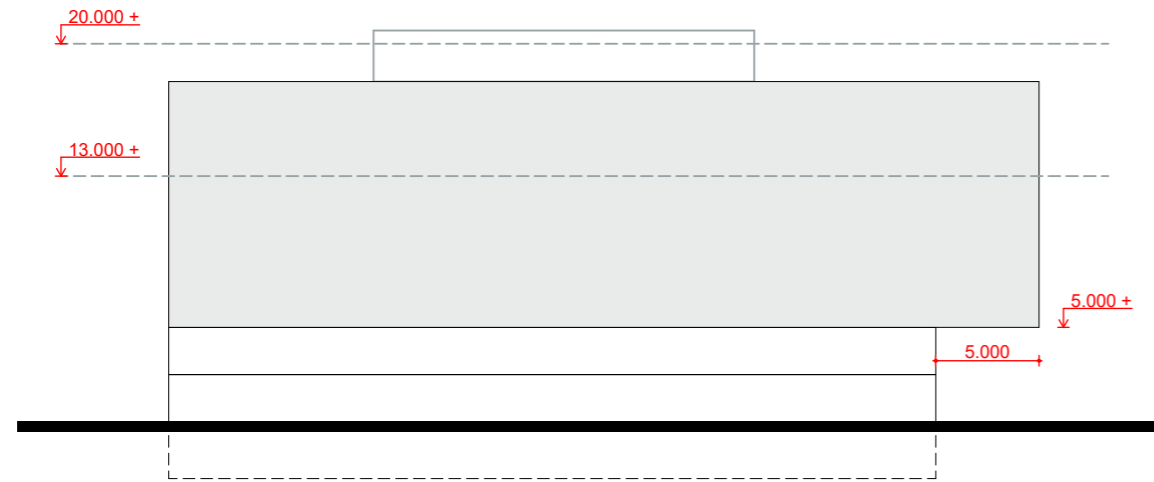

LAB gebouw Amsterdam

AMC Medical Business Park - Kavel G

Beeldkwaliteitsplan

- verdiept parkeren
- transparante plint
- gesloten bovenbouw

- uitkraging van 5m op 5m hoogte
- minimaal 13m hoog, maximaal 22m hoog

Profiel

- half verdiept parkeren
- 4 laags bebouwing

- plint met TWEC
- 3 lagen LAB

Schaal

- compositie
- 2 'lagen' plint
- 3 lagen bovenbouw

Ritme

- rustig ritme van verticale raamstijlen
- samenhang tussen onder- en bovenbouw
- gevel doorlopend tot op het maaiveld

Bovenbouw

- bovenbouw visueel maar subtiel versterkt
- horizontale lijnen

Open-gesloten

- diepere stijlen/lamellen in bovenbouw
- bovenbouw als gesloten bouwvolume
- spel van open gesloten op basis van gekozen perspectief
- onderscheidend ritme van verticale elementen in bovenbouw ten opzicht van plint
- Open hoeken, zonder diepere stijlen
- Variantie in diepte van de stijlen maakt een rijk gevarieerd beeld en dieper bovenvolume

- belangrijk front als prominente zichtzijde aan de Meibergdreef AMC zijde
- beeld van 3 blokken in het water

- kavel G met halfverdiepte uitstekende parkeervoorziening
- talud schuinite overal gelijk, geleidelijke oever
- Uitstekende deel als onderdeel van het landschap