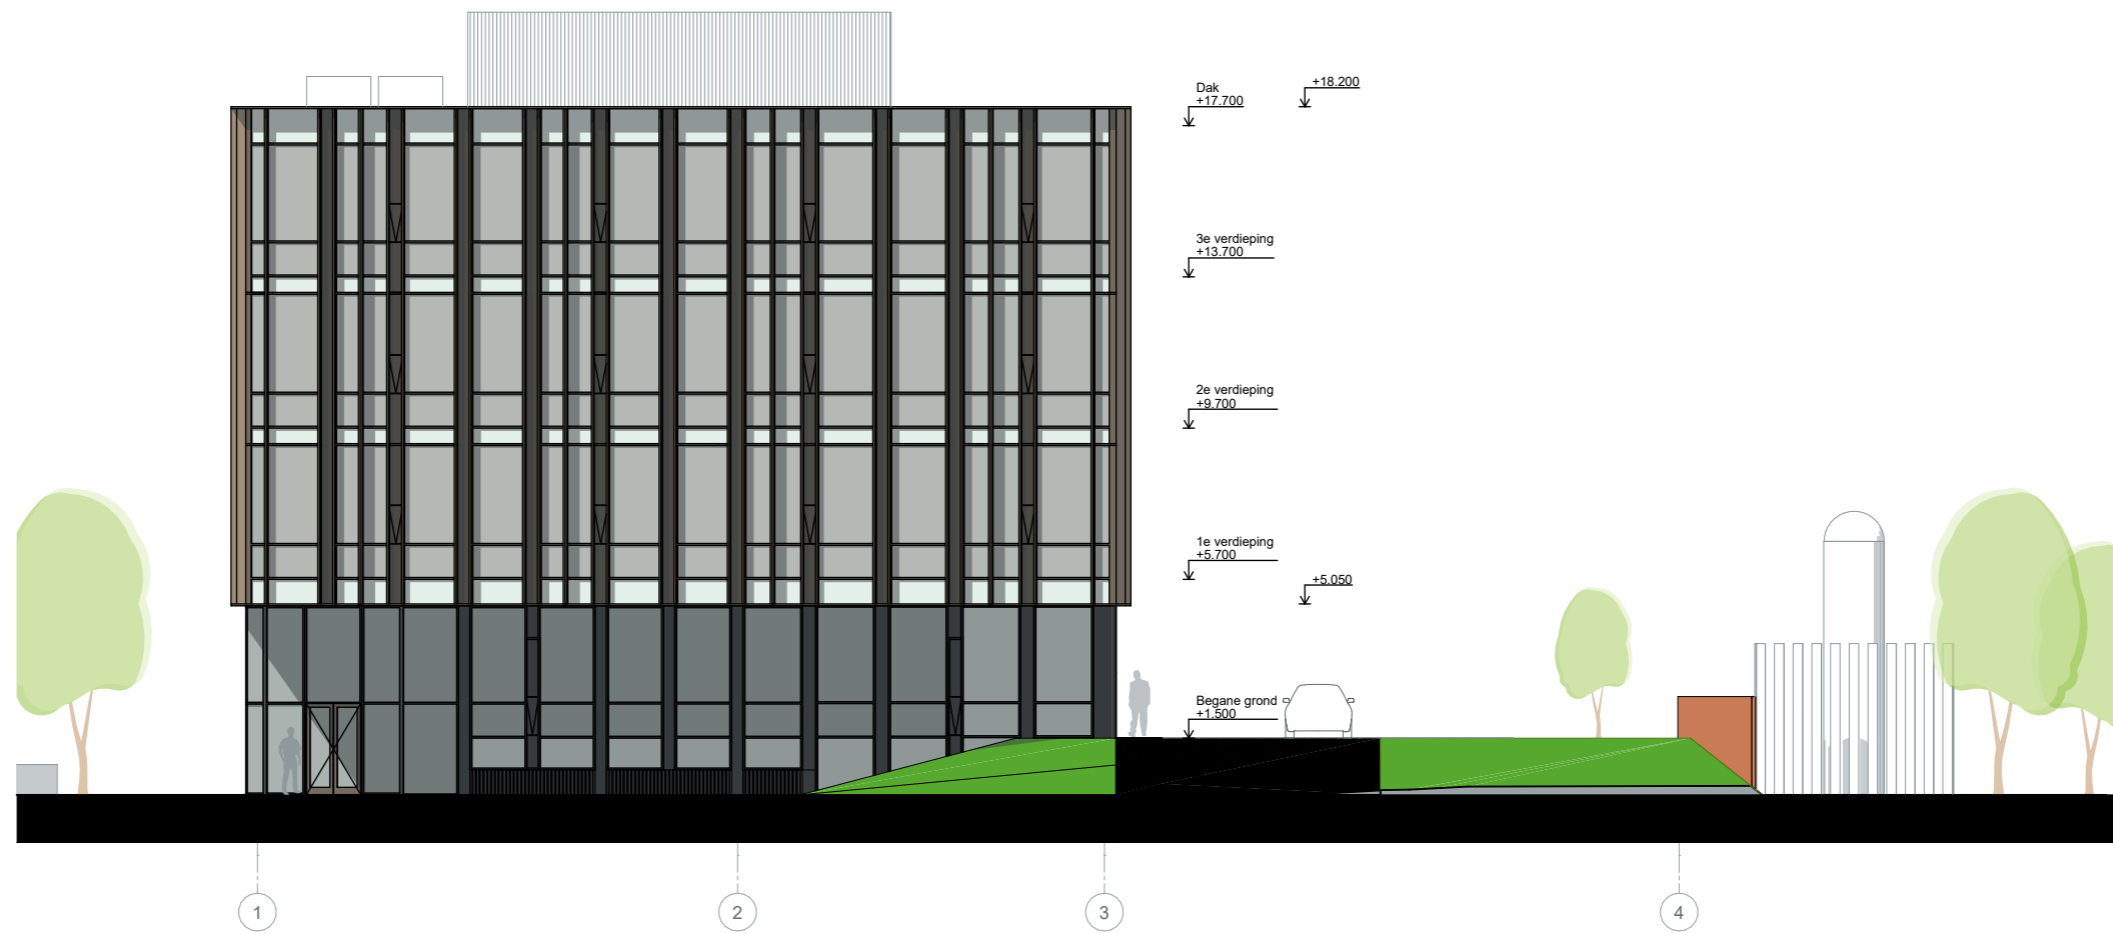

Profiel

- half verdiept parkeren
- 4 laags bebouwing

- plint met TWEC
- 3 lagen LAB

Schaal

- compositie
- 2 'lagen' plint
- 3 lagen bovenbouw

Ritme

- rustig ritme van verticale raamstijlen
- samenhang tussen onder- en bovenbouw
- gevel doorlopend tot op het maaiveld

Bovenbouw

- bovenbouw visueel maar subtiel versterkt
- horizontale lijnen

Open-gesloten

- diepere stijlen/lamellen in bovenbouw
- bovenbouw als gesloten bouwvolume
- spel van open gesloten op basis van gekozen perspectief
- onderscheidend ritme van verticale elementen in bovenbouw ten opzicht van plint
- Open hoeken, zonder diepere stijlen
- Variantie in diepte van de stijlen maakt een rijk gevarieerd beeld en dieper bovenvolume

Lijnen

- horizontale lijnen
- menselijke schaal

- verfijnde verbijzondering ter plaatse van hoofdentree
- half verdiepte laag opgenomen in het gevelbeeld

Paviljoen

- zorgvuldig ingepast paviljoen
- eenduidig object vrijstaand in parkachtig landschap

- belangrijk front als prominente zichtzijde aan de Meibergdreef AMC zijde
- beeld van 3 blokken in het water

- kavel G met halfverdiepte uitstekende parkeervoorziening
- talud schuinite overal gelijk, geleidelijke oever
- Uitstekende deel als onderdeel van het landschap