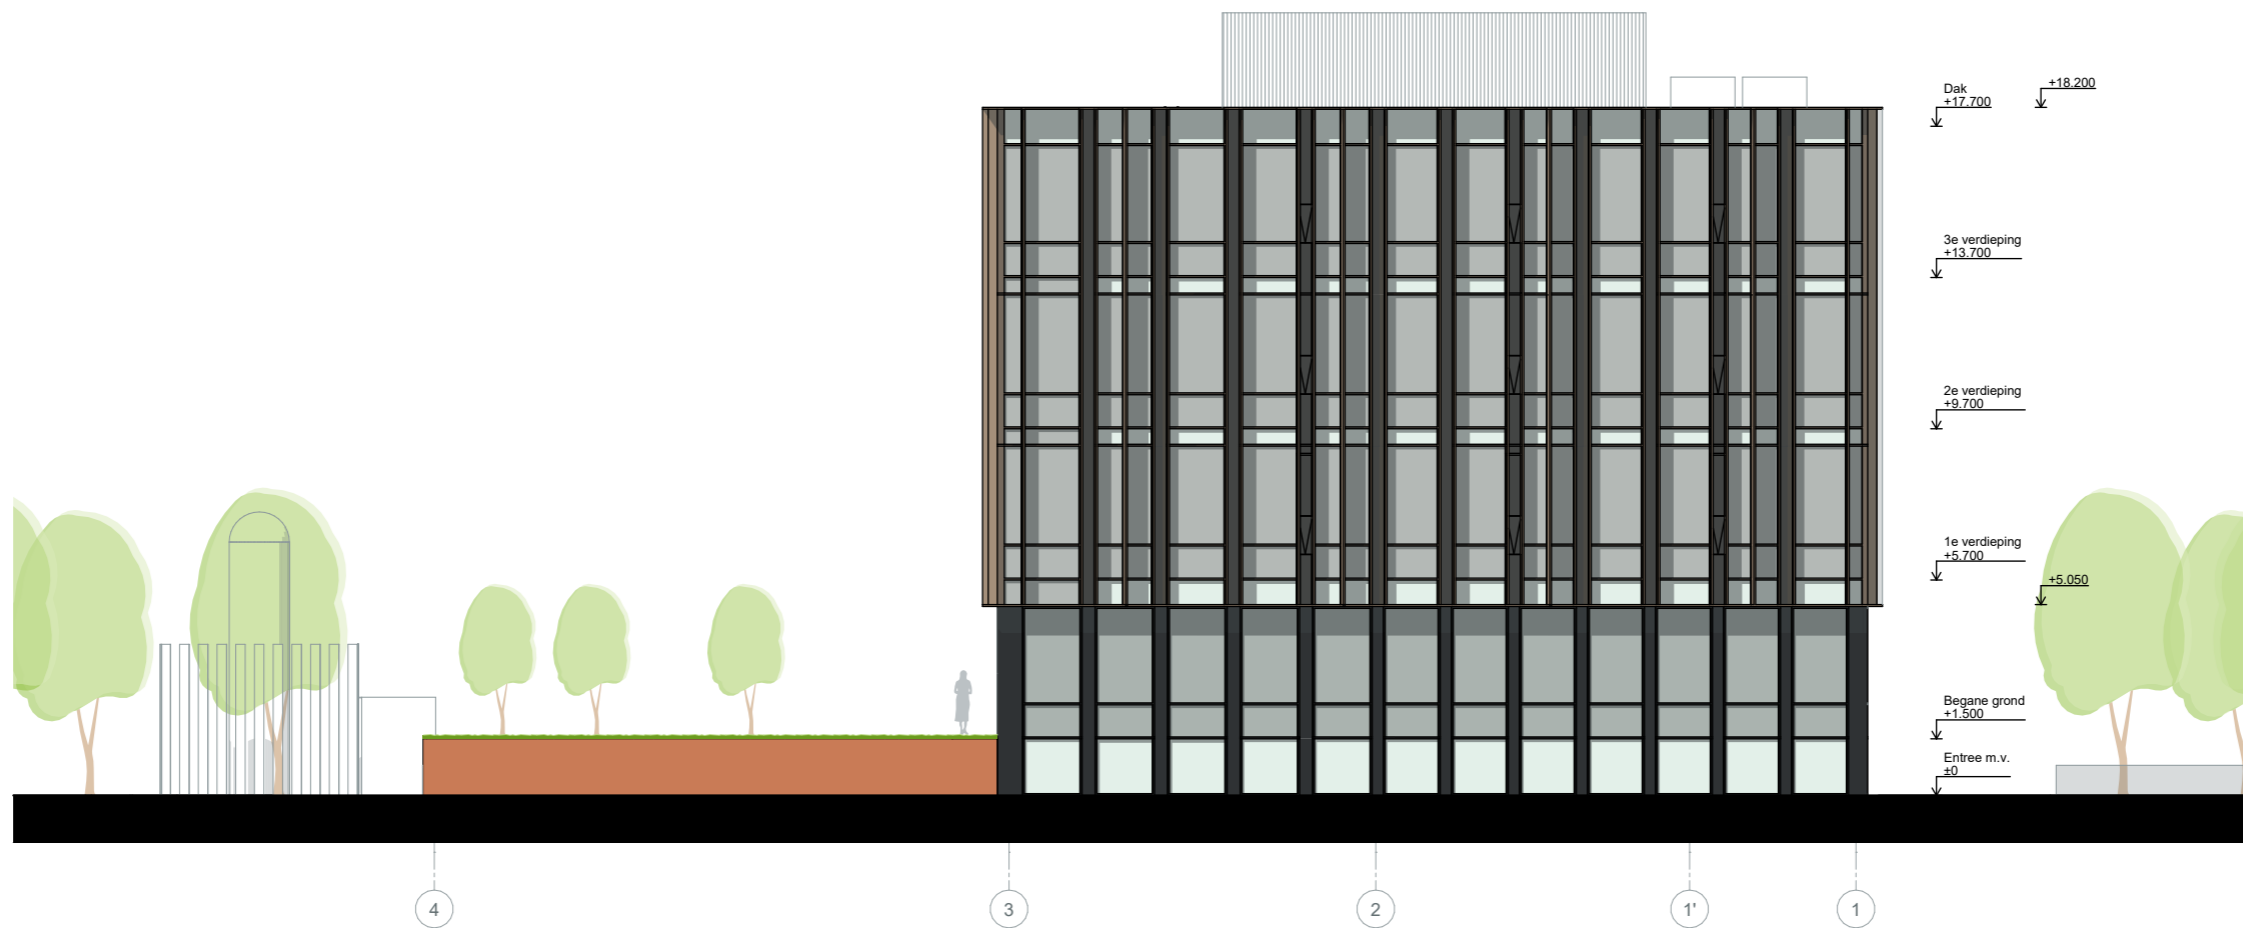

Profiel

- half verdiept parkeren
- 4 laags bebouwing

- plint met TWEC
- 3 lagen LAB

Schaal

- compositie
- 2 'lagen' plint
- 3 lagen bovenbouw

Ritme

- rustig ritme van verticale raamstijlen
- samenhang tussen onder- en bovenbouw
- gevel doorlopend tot op het maaiveld

Bovenbouw

- bovenbouw visueel maar subtiel versterkt
- horizontale lijnen

Open-gesloten

- diepere stijlen/lamellen in bovenbouw
- bovenbouw als gesloten bouwvolume
- spel van open gesloten op basis van gekozen perspectief
- onderscheidend ritme van verticale elementen in bovenbouw ten opzicht van plint
- Open hoeken, zonder diepere stijlen
- Variantie in diepte van de stijlen maakt een rijk gevarieerd beeld en dieper bovenvolume

Lijnen

- horizontale lijnen
- menselijke schaal

- verfijnde verbijzondering ter plaatse van hoofdentree
- half verdiepte laag opgenomen in het gevelbeeld

Paviljoen

- zorgvuldig ingepast paviljoen
- eenduidig object vrijstaand in parkachtig landschap

- belangrijk front als prominente zichtzijde aan de Meibergdreef AMC zijde
- beeld van 3 blokken in het water

- kavel G met halfverdiepte uitstekende parkeervoorziening
- talud schuinite overal gelijk, geleidelijke oever
- Uitstekende deel als onderdeel van het landschap