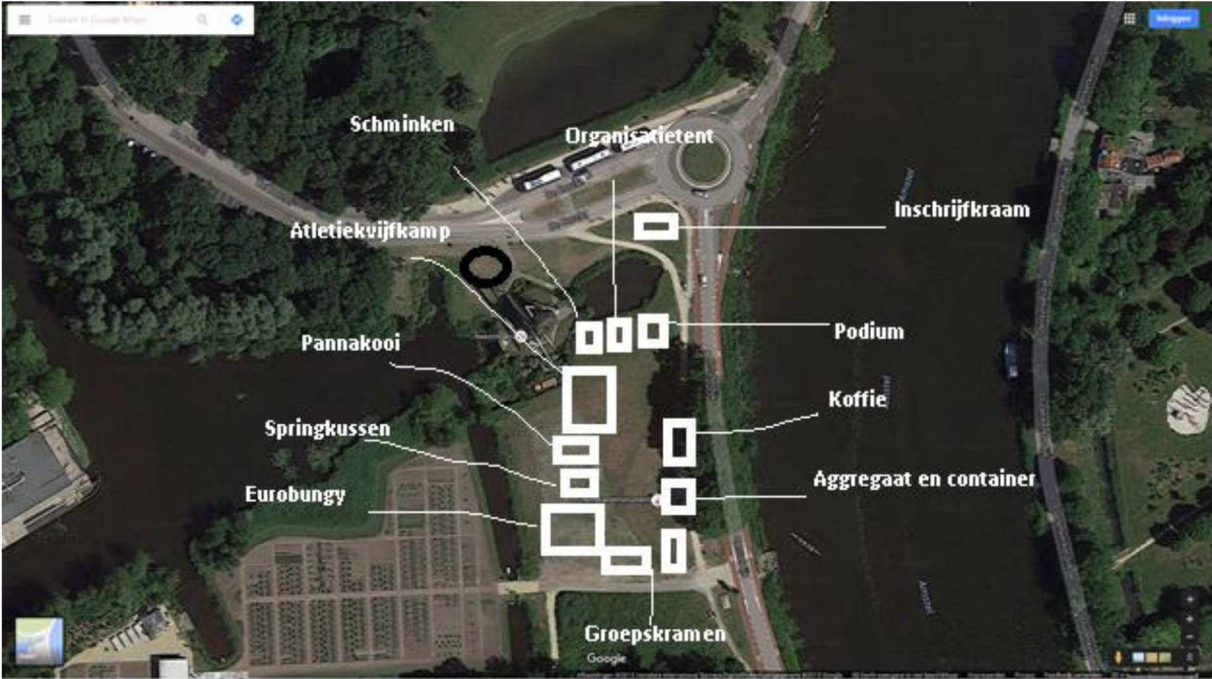

LE CHAMPION

Amsterdam marathon ECHO Kinderlopen

Situatieschetsen per locatie

[Geef de naam van de auteur op]

	De Borch	Gallileiplantsoen	Rijksmuseum	Olympiaplein
Leider				
Opbouw en afbouwtijden				
Leider aanwezig op post				
Muziek	08.00 - 12.30 uur	8.00-15.00 uur	10.15-11.15 uur	11.30-15.30 uur
Max aantal deelnemers		500	150	250
Start Warming/up	9.30 uur	10.15 uur	10.30 uur	13.00 uur
Start	9.45 uur	10.30 uur	10.50 uur	13.15 uur

Situatieschets Borcht

Situatie schets Galilei plantsoen Amsterdam Oost

Plattegrond Miniloop Rijksmuseum 16 oktober 2016