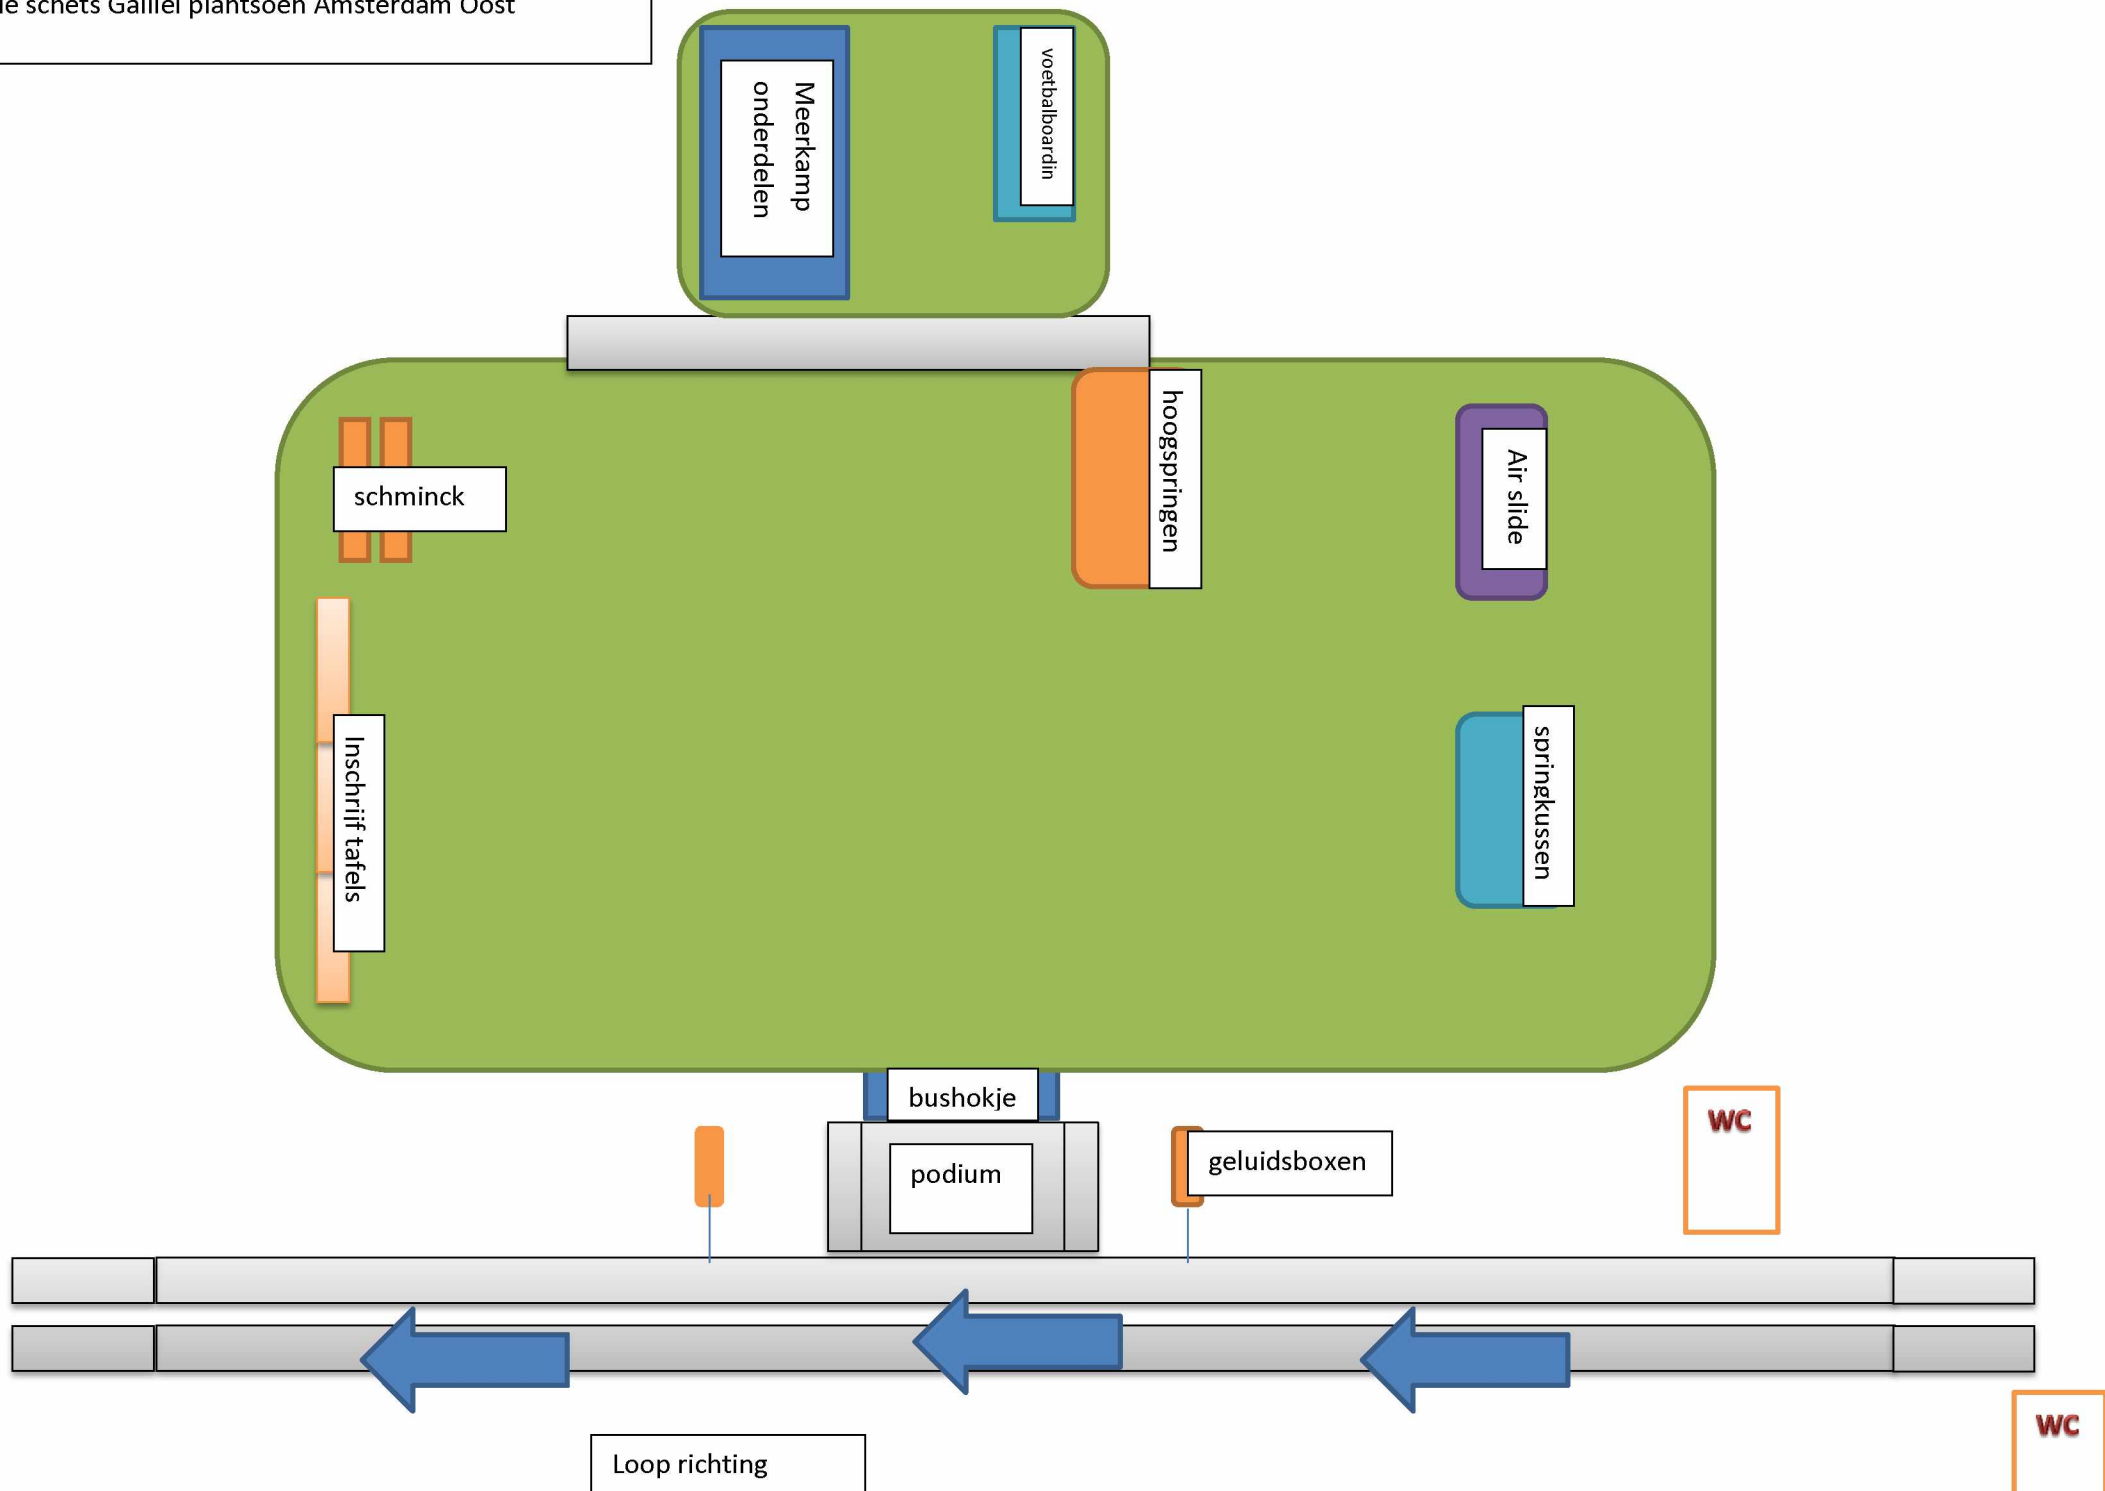

LE CHAMPION

Amsterdam marathon ECHO Kinderlopen

Situatieschetsen per locatie

[Geef de naam van de auteur op]

	De Borch	Gallileiplantsoen	Rijksmuseum	Olympiaplein
Leider				
Opbouw en afbouwtijden				
Leider aanwezig op post				
Muziek	08.00 - 12.30 uur	8.00-15.00 uur	10.15-11.15 uur	11.30-15.30 uur
Max aantal deelnemers		500	150	250
Start Warming/up	9.30 uur	10.15 uur	10.30 uur	13.00 uur
Start	9.45 uur	10.30 uur	10.50 uur	13.15 uur

Situatieschets Borcht

Situatie schets Galilei plantsoen Amsterdam Oost

Plattegrond Miniloop Rijksmuseum 16 oktober 2016