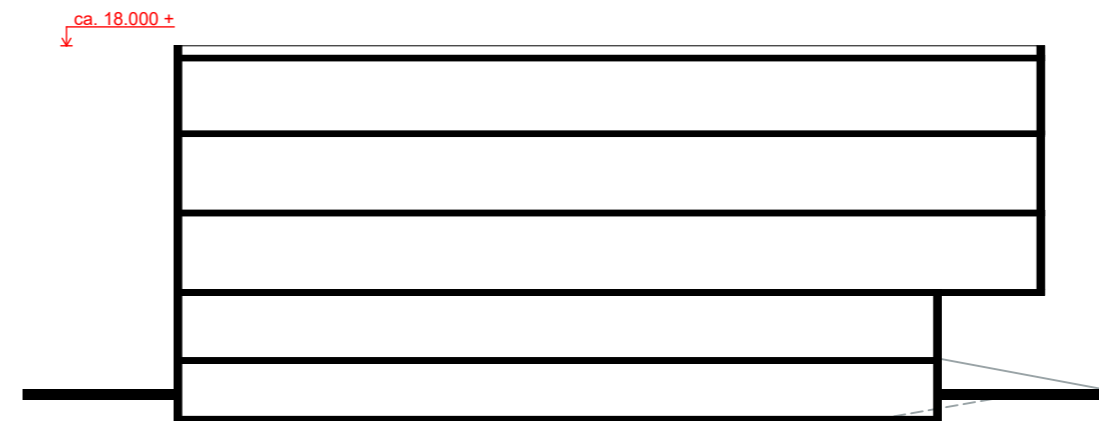

LAB gebouw Amsterdam

AMC Medical Business Park - Kavel G

Beeldkwaliteitsplan

- verdiept parkeren
- transparante plint
- gesloten bovenbouw

- uitkraging van 5m op 5m hoogte
- minimaal 13m hoog, maximaal 22m hoog

Profiel

- half verdiept parkeren
- 4 laags bebouwing

- plint met TWEC
- 3 lagen LAB

Schaal

- compositie
- 2 'lagen' plint
- 3 lagen bovenbouw

Ritme

- rustig ritme van verticale raamstijlen
- samenhang tussen onder- en bovenbouw
- gevel doorlopend tot op het maaiveld

Bovenbouw

- bovenbouw visueel maar subtiel versterkt
- horizontale lijnen

Open-gesloten

- diepere stijlen/lamellen in bovenbouw
- bovenbouw als gesloten bouwvolume
- spel van open gesloten op basis van gekozen perspectief

- onderscheidend ritme van verticale elementen in bovenbouw ten opzicht van plint

- Open hoeken, zonder diepere stijlen
- Variantie in diepte van de stijlen maakt een rijk gevarieerd beeld en dieper bovenvolume