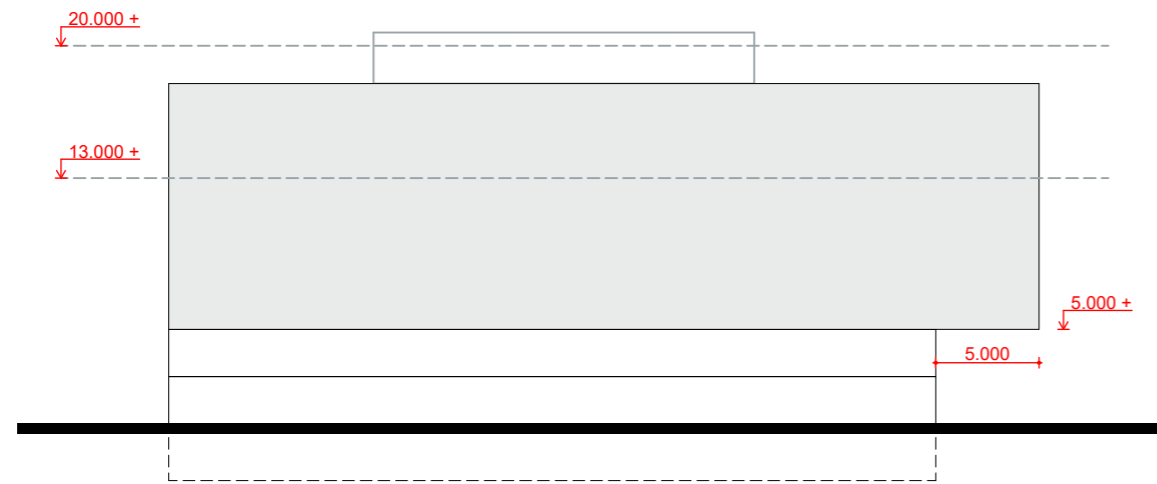

LAB gebouw Amsterdam

AMC Medical Business Park - Kavel G

Beeldkwaliteitsplan

- verdiept parkeren
- transparante plint
- gesloten bovenbouw

- uitkraging van 5m op 5m hoogte
- minimaal 13m hoog, maximaal 22m hoog

Profiel

- half verdiept parkeren
- 4 laags bebouwing

- plint met TWEC
- 3 lagen LAB

Schaal

- compositie
- 2 'lagen' plint
- 3 lagen bovenbouw

Ritme

- rustig ritme van verticale raamstijlen
- samenhang tussen onder- en bovenbouw
- gevel doorlopend tot op het maaiveld

Bovenbouw

- bovenbouw visueel maar subtiel versterkt
- horizontale lijnen

Open-gesloten

- diepere stijlen/lamellen in bovenbouw
- bovenbouw als gesloten bouwvolume
- spel van open gesloten op basis van gekozen perspectief

- onderscheidend ritme van verticale elementen in bovenbouw ten opzicht van plint

- Open hoeken, zonder diepere stijlen
- Variantie in diepte van de stijlen maakt een rijk gevarieerd beeld en dieper bovenvolume