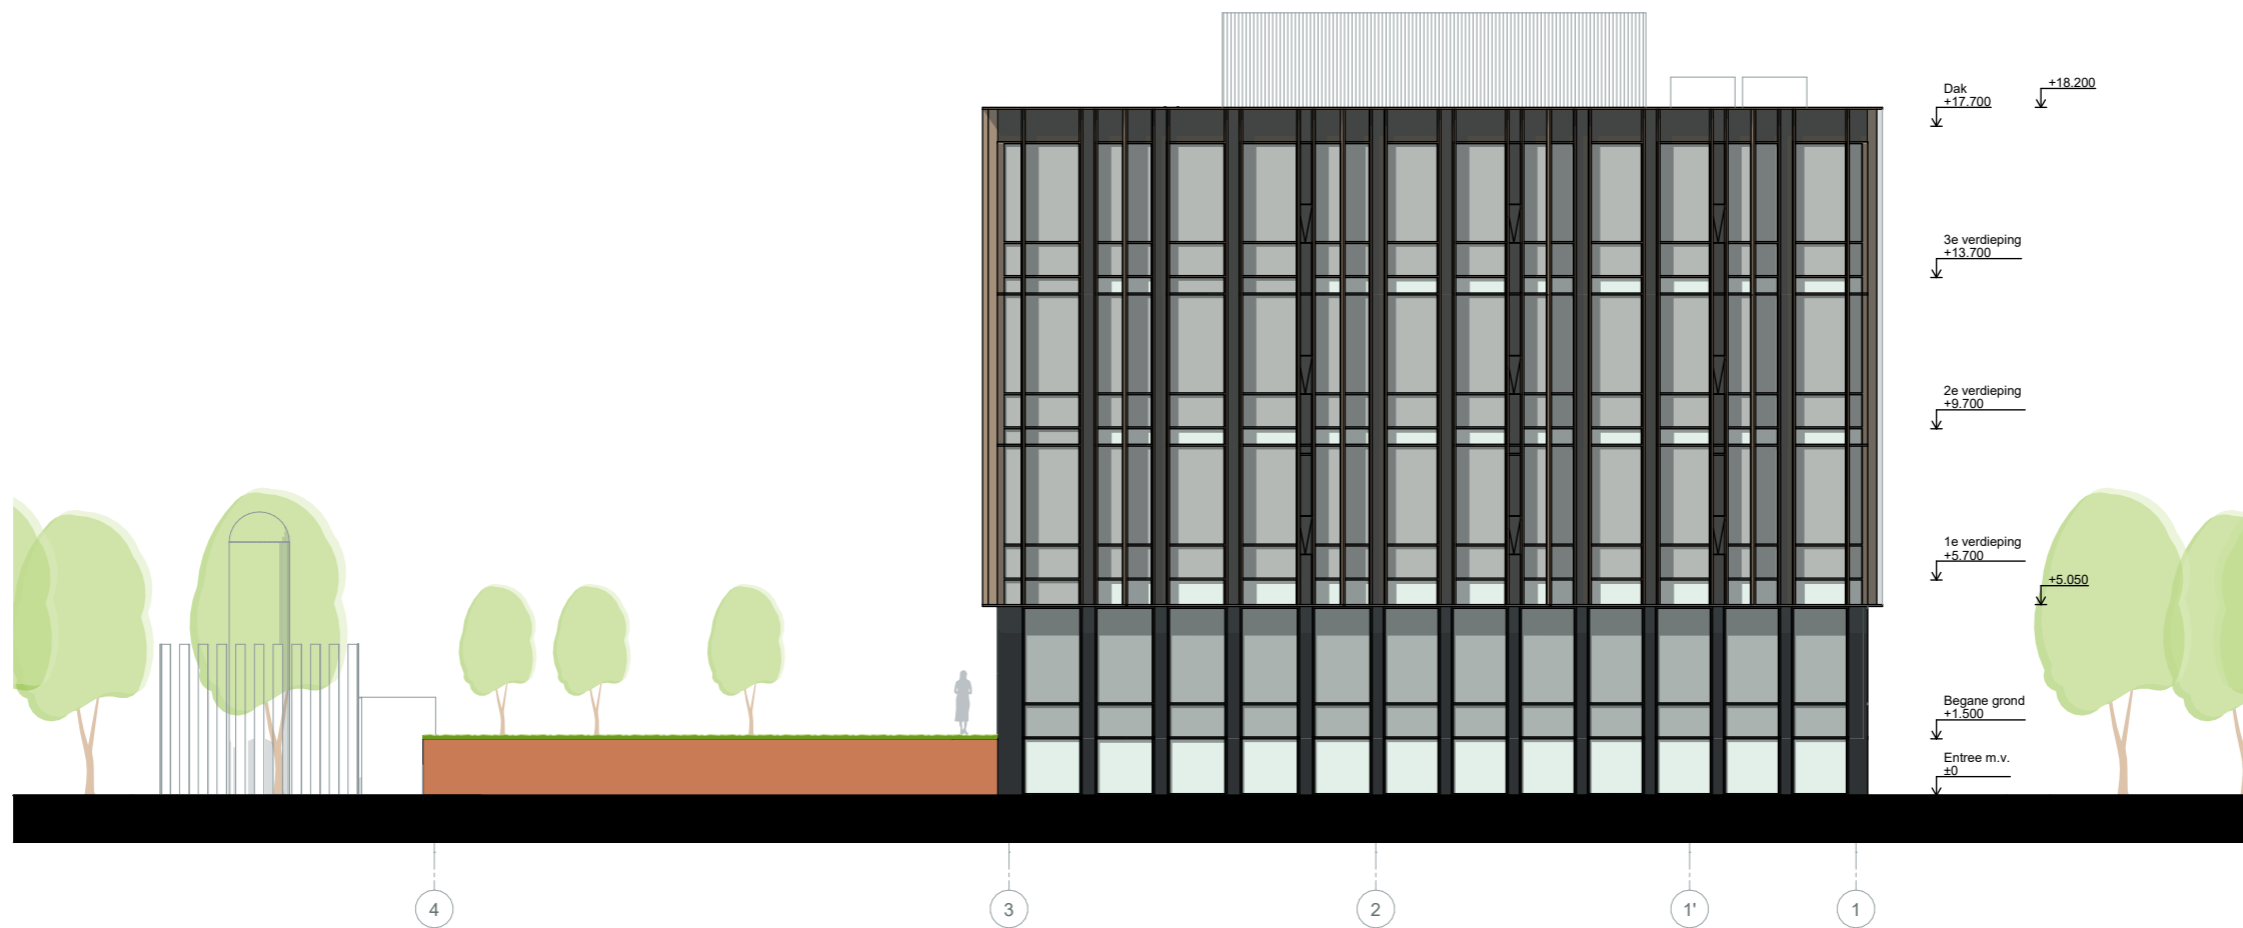

Profiel

- half verdiept parkeren
- 4 laags bebouwing

- plint met TWEC
- 3 lagen LAB

Schaal

- compositie
- 2 'lagen' plint
- 3 lagen bovenbouw

Ritme

- rustig ritme van verticale raamstijlen
- samenhang tussen onder- en bovenbouw
- gevel doorlopend tot op het maaiveld

- onderscheidend ritme van verticale elementen in bovenbouw ten opzicht van plint

- Open hoeken, zonder diepere stijlen
- Variantie in diepte van de stijlen maakt een rijk gevarieerd beeld en dieper bovenvolume

Lijnen

- horizontale lijnen
- menselijke schaal

- verfijnde verbijzondering ter plaatse van hoofdentree
- half verdiepte laag opgenomen in het gevelbeeld

Paviljoen

- zorgvuldig ingepast paviljoen
- eenduidig object vrijstaand in parkachtig landschap

- belangrijk front als prominente zichtzijde aan de Meibergdreef AMC zijde
- beeld van 3 blokken in het water

- kavel G met halfverdiepte uitstekende parkeervoorziening
- talud schuinite overal gelijk, geleidelijke oever
- Uitstekende deel als onderdeel van het landschap