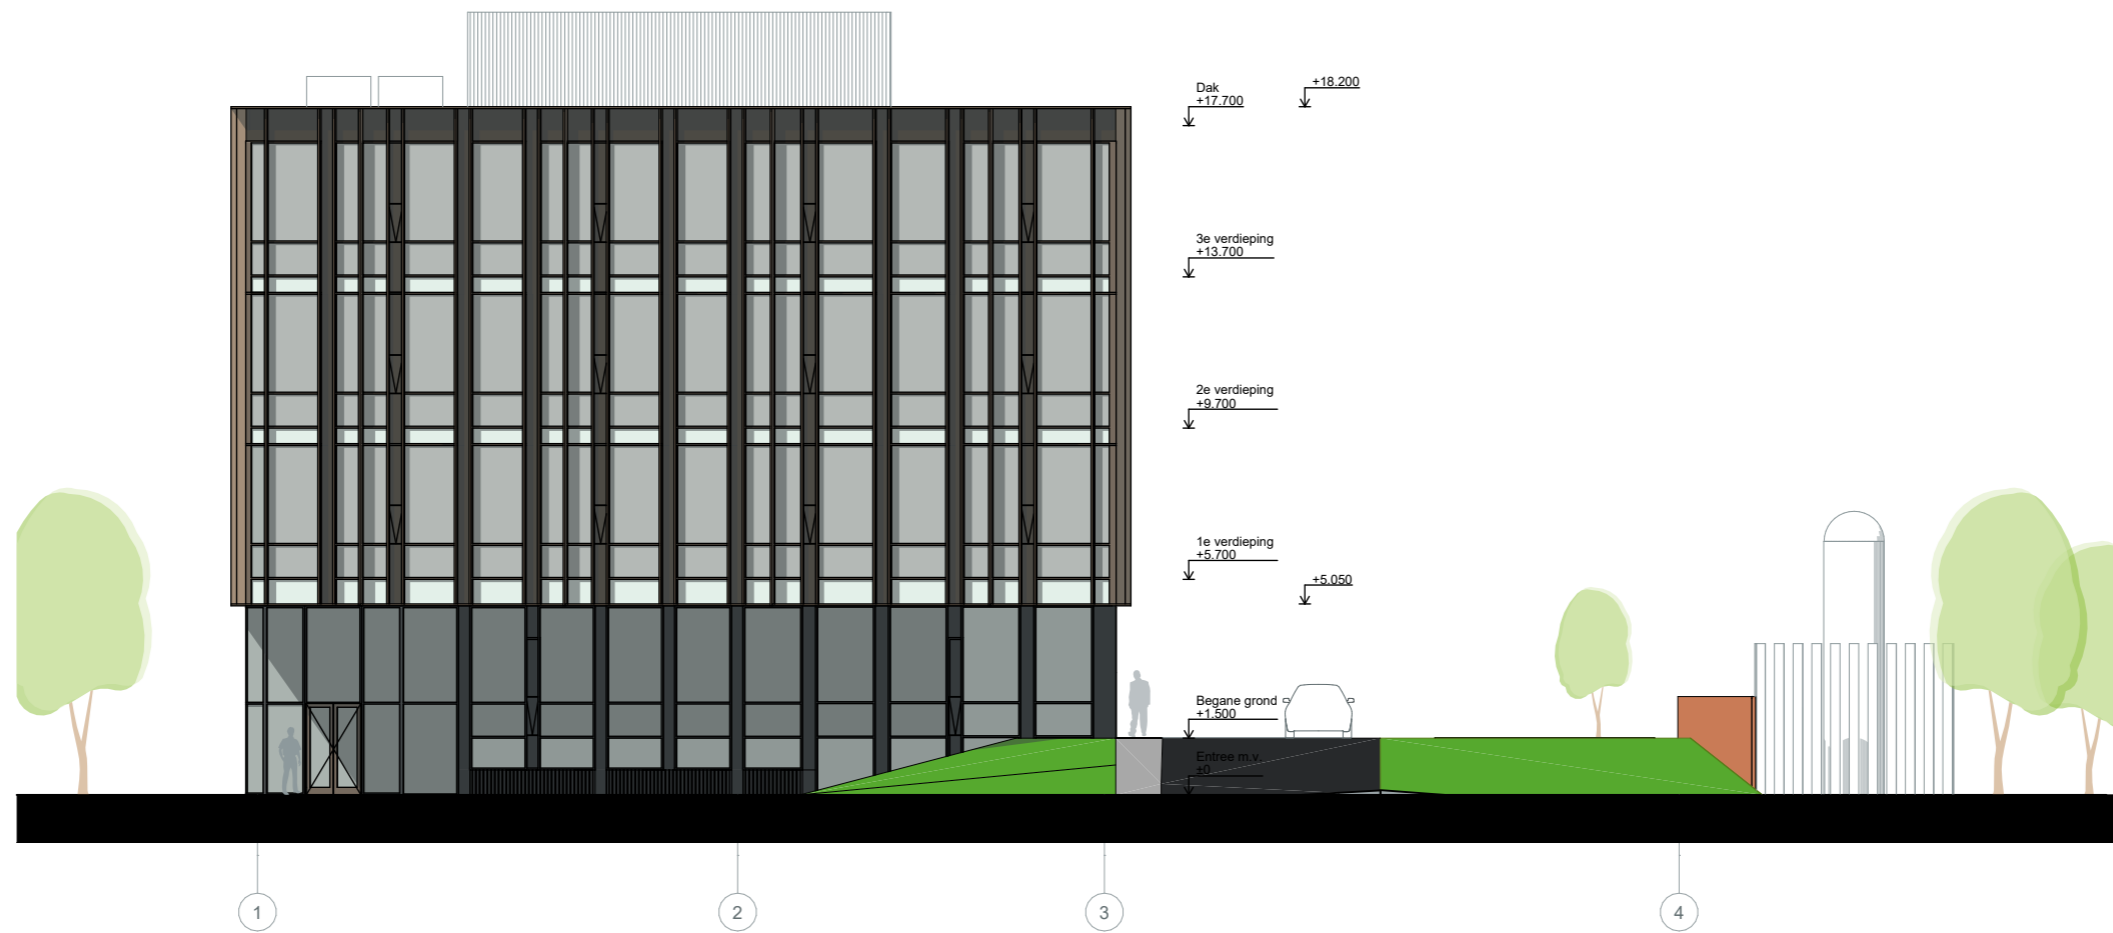

Profiel

- half verdiept parkeren
- 4 laags bebouwing

- plint met TWEC
- 3 lagen LAB

Schaal

- compositie
- 2 'lagen' plint
- 3 lagen bovenbouw

Ritme

- rustig ritme van verticale raamstijlen
- samenhang tussen onder- en bovenbouw
- gevel doorlopend tot op het maaiveld

- onderscheidend ritme van verticale elementen in bovenbouw ten opzicht van plint

- Open hoeken, zonder diepere stijlen
- Variantie in diepte van de stijlen maakt een rijk gevarieerd beeld en dieper bovenvolume

Lijnen

- horizontale lijnen
- menselijke schaal

- verfijnde verbijzondering ter plaatse van hoofdentree
- half verdiepte laag opgenomen in het gevelbeeld

Paviljoen

- zorgvuldig ingepast paviljoen
- eenduidig object vrijstaand in parkachtig landschap

- belangrijk front als prominente zichtzijde aan de Meibergdreef AMC zijde
- beeld van 3 blokken in het water

- kavel G met halfverdiepte uitstekende parkeervoorziening
- talud schuinite overal gelijk, geleidelijke oever
- Uitstekende deel als onderdeel van het landschap