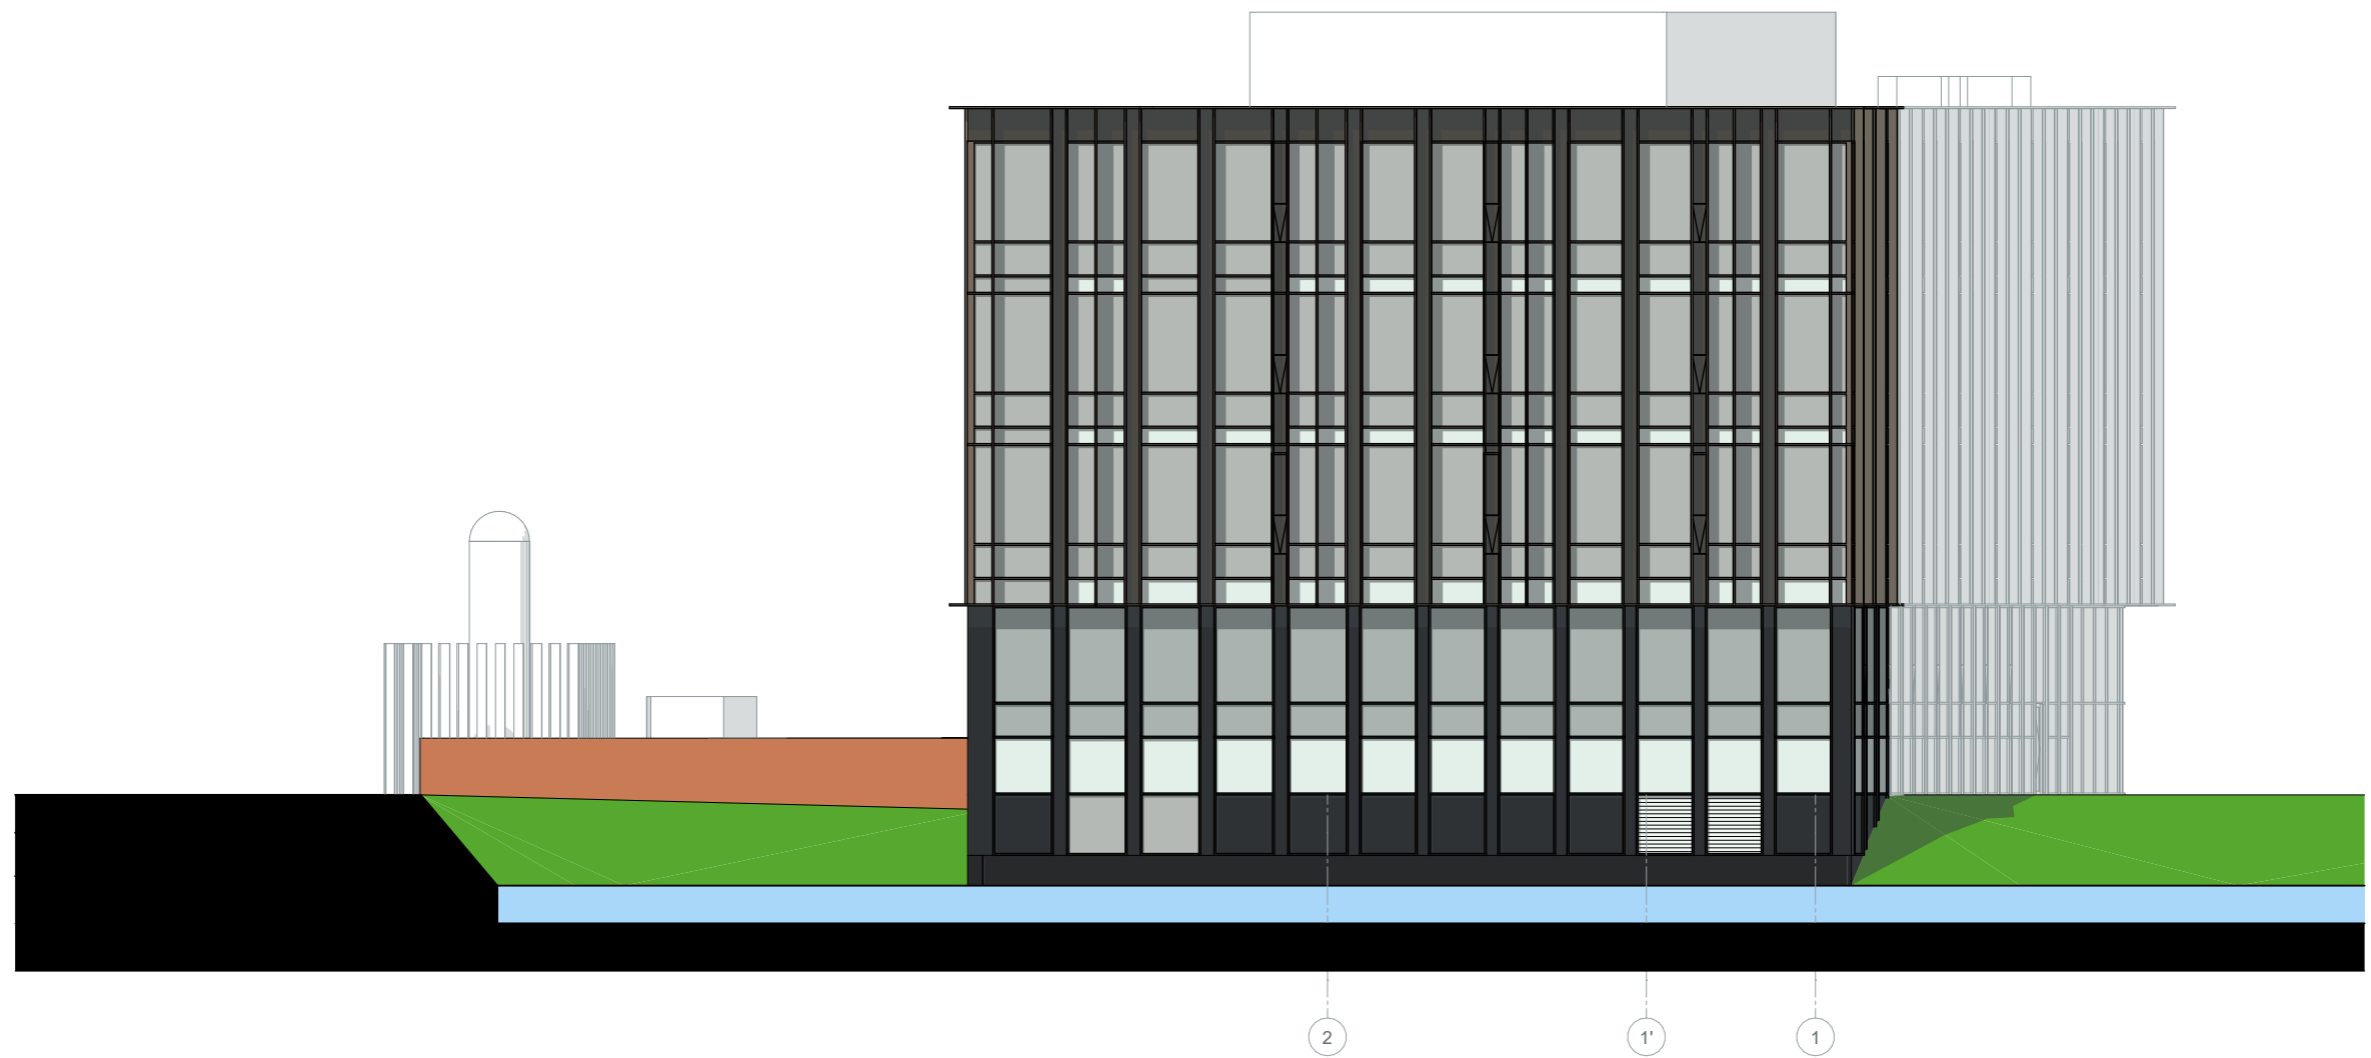

Profiel

- half verdiept parkeren
- 4 laags bebouwing

- plint met TWEC
- 3 lagen LAB

Schaal

- compositie
- 2 'lagen' plint
- 3 lagen bovenbouw

Ritme

- rustig ritme van verticale raamstijlen
- samenhang tussen onder- en bovenbouw
- gevel doorlopend tot op het maaiveld

- onderscheidend ritme van verticale elementen in bovenbouw ten opzicht van plint

- Open hoeken, zonder diepere stijlen
- Variantie in diepte van de stijlen maakt een rijk gevarieerd beeld en dieper bovenvolume

Lijnen

- horizontale lijnen
- menselijke schaal

- verfijnde verbijzondering ter plaatse van hoofdentree
- half verdiepte laag opgenomen in het gevelbeeld

Paviljoen

- zorgvuldig ingepast paviljoen
- eenduidig object vrijstaand in parkachtig landschap

- belangrijk front als prominente zichtzijde aan de Meibergdreef AMC zijde
- beeld van 3 blokken in het water

- kavel G met halfverdiepte uitstekende parkeervoorziening
- talud schuinite overal gelijk, geleidelijke oever
- Uitstekende deel als onderdeel van het landschap