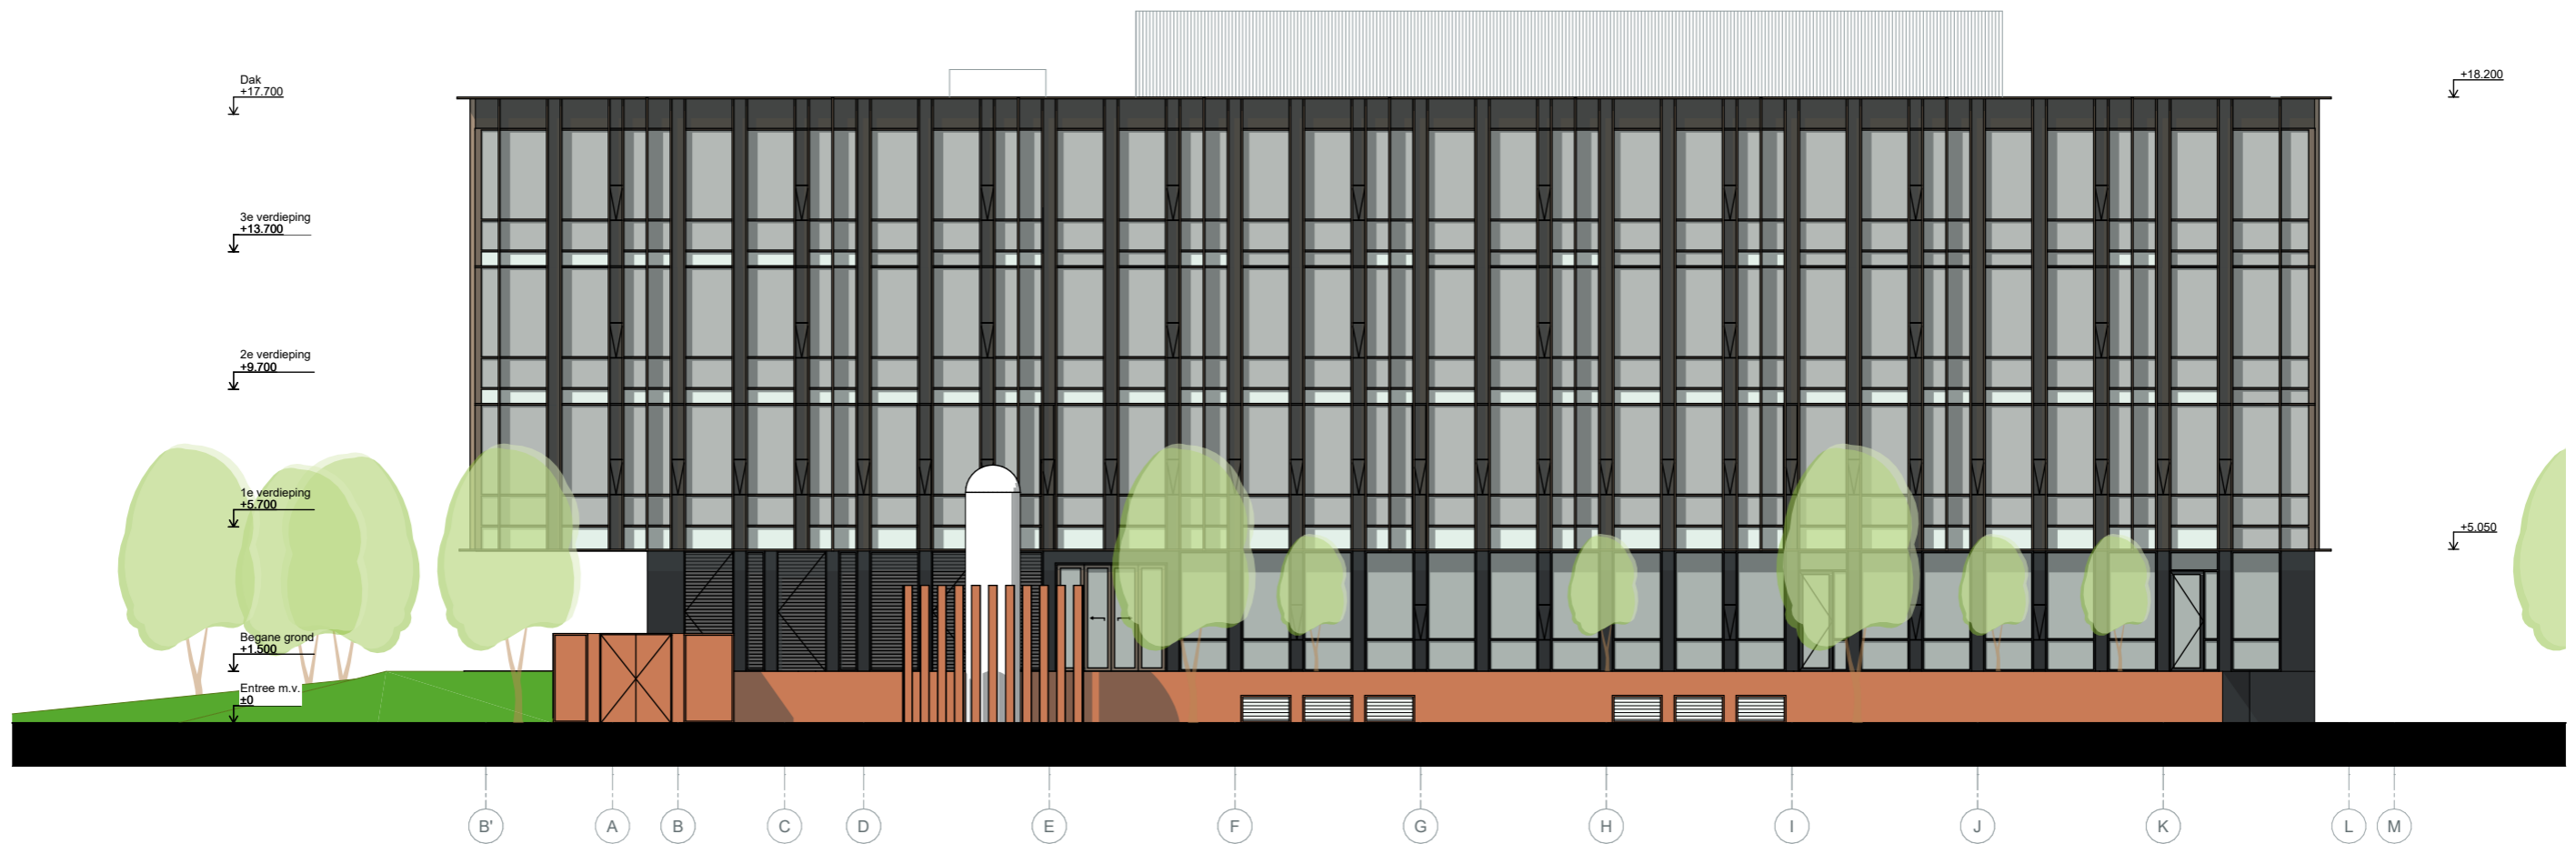

Profiel

- half verdiept parkeren
- 4 laags bebouwing

- plint met TWEC
- 3 lagen LAB

Schaal

- compositie
- 2 'lagen' plint
- 3 lagen bovenbouw

Ritme

- rustig ritme van verticale raamstijlen
- samenhang tussen onder- en bovenbouw
- gevel doorlopend tot op het maaiveld

- onderscheidend ritme van verticale elementen in bovenbouw ten opzicht van plint

- Open hoeken, zonder diepere stijlen
- Variantie in diepte van de stijlen maakt een rijk gevarieerd beeld en dieper bovenvolume

Lijnen

- horizontale lijnen
- menselijke schaal

- verfijnde verbijzondering ter plaatse van hoofdentree
- half verdiepte laag opgenomen in het gevelbeeld

Paviljoen

- zorgvuldig ingepast paviljoen
- eenduidig object vrijstaand in parkachtig landschap

- belangrijk front als prominente zichtzijde aan de Meibergdreef AMC zijde
- beeld van 3 blokken in het water

- kavel G met halfverdiepte uitstekende parkeervoorziening
- talud schuinite overal gelijk, geleidelijke oever
- Uitstekende deel als onderdeel van het landschap