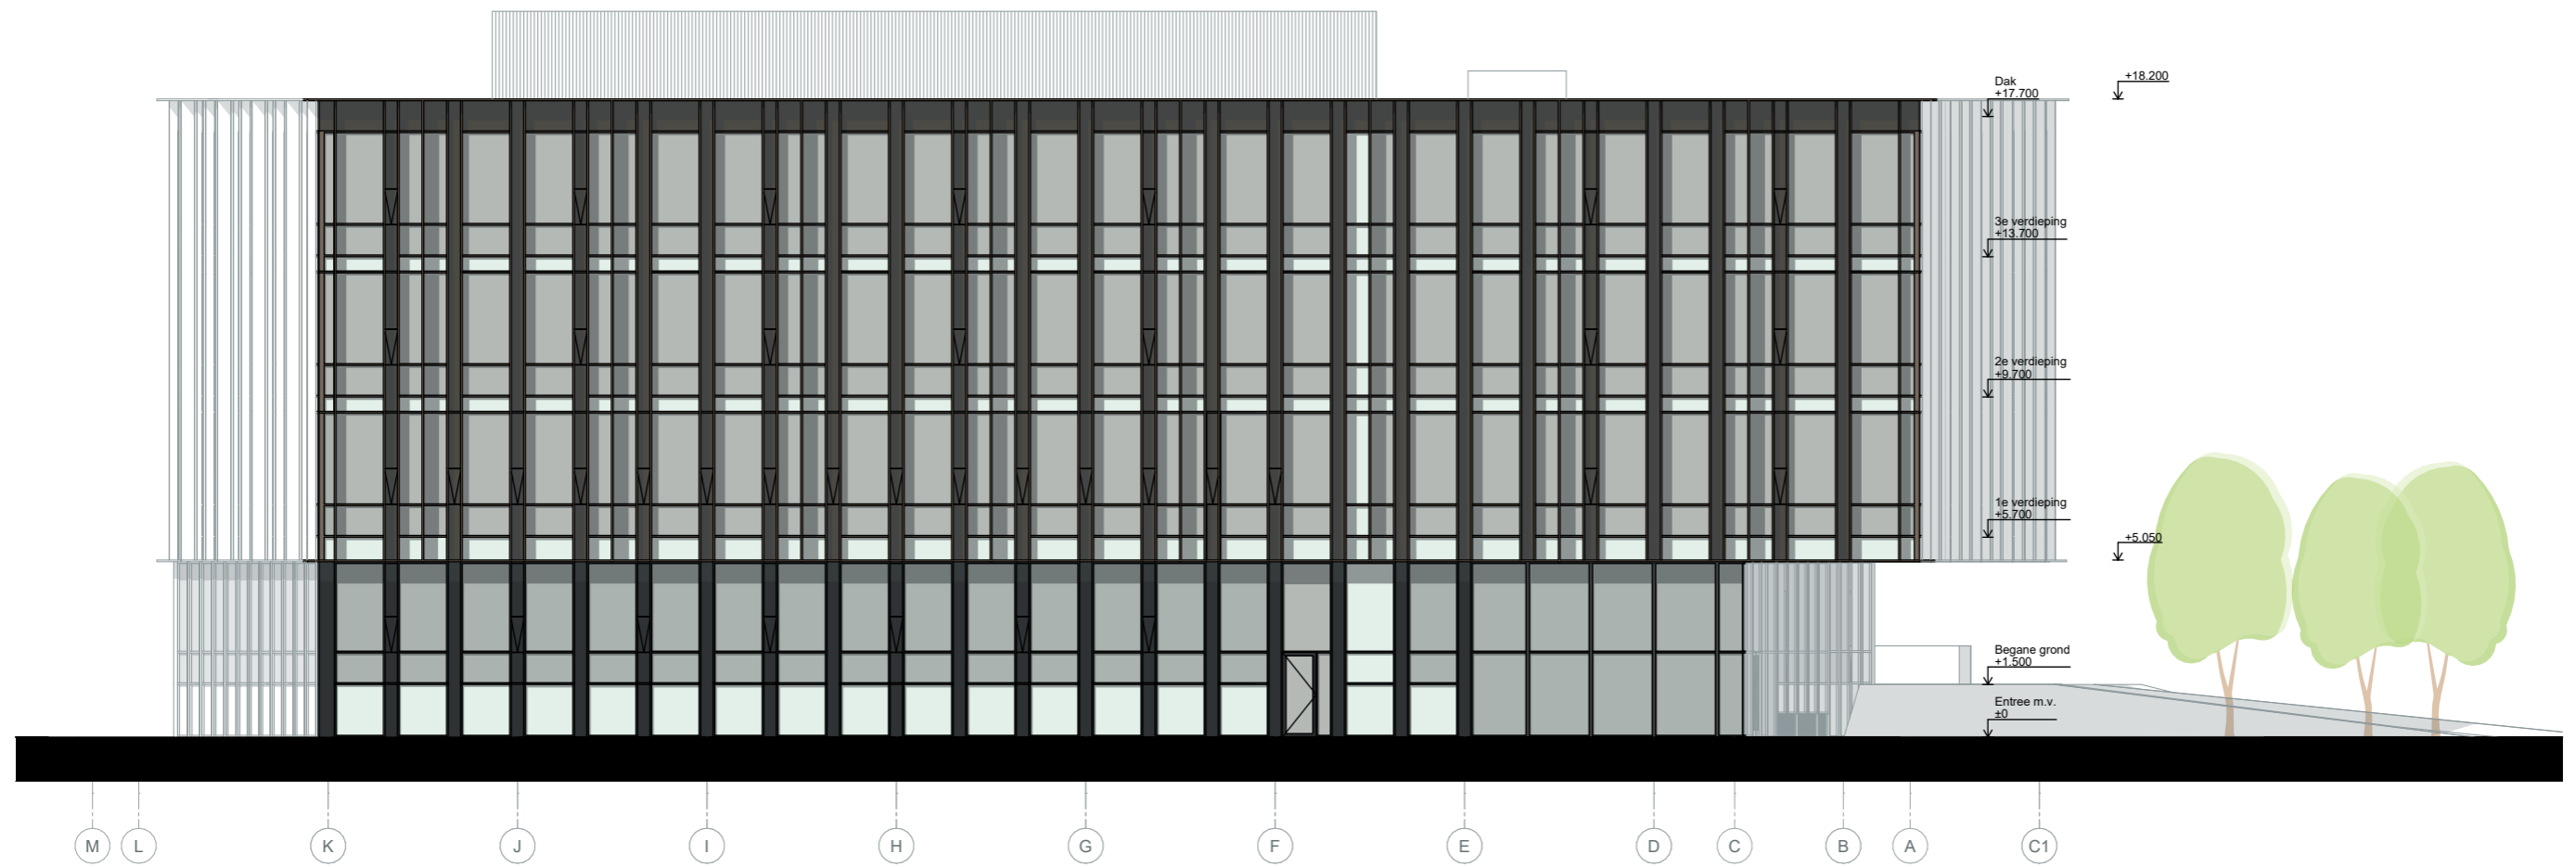

Profiel

- half verdiept parkeren
- 4 laags bebouwing

- plint met TWEC
- 3 lagen LAB

Schaal

- compositie
- 2 'lagen' plint
- 3 lagen bovenbouw

Ritme

- rustig ritme van verticale raamstijlen
- samenhang tussen onder- en bovenbouw
- gevel doorlopend tot op het maaiveld

- onderscheidend ritme van verticale elementen in bovenbouw ten opzicht van plint

- Open hoeken, zonder diepere stijlen
- Variantie in diepte van de stijlen maakt een rijk gevarieerd beeld en dieper bovenvolume

Lijnen

- horizontale lijnen
- menselijke schaal

- verfijnde verbijzondering ter plaatse van hoofdentree
- half verdiepte laag opgenomen in het gevelbeeld

Paviljoen

- zorgvuldig ingepast paviljoen
- eenduidig object vrijstaand in parkachtig landschap

- belangrijk front als prominente zichtzijde aan de Meibergdreef AMC zijde
- beeld van 3 blokken in het water

- kavel G met halfverdiepte uitstekende parkeervoorziening
- talud schuinite overal gelijk, geleidelijke oever
- Uitstekende deel als onderdeel van het landschap