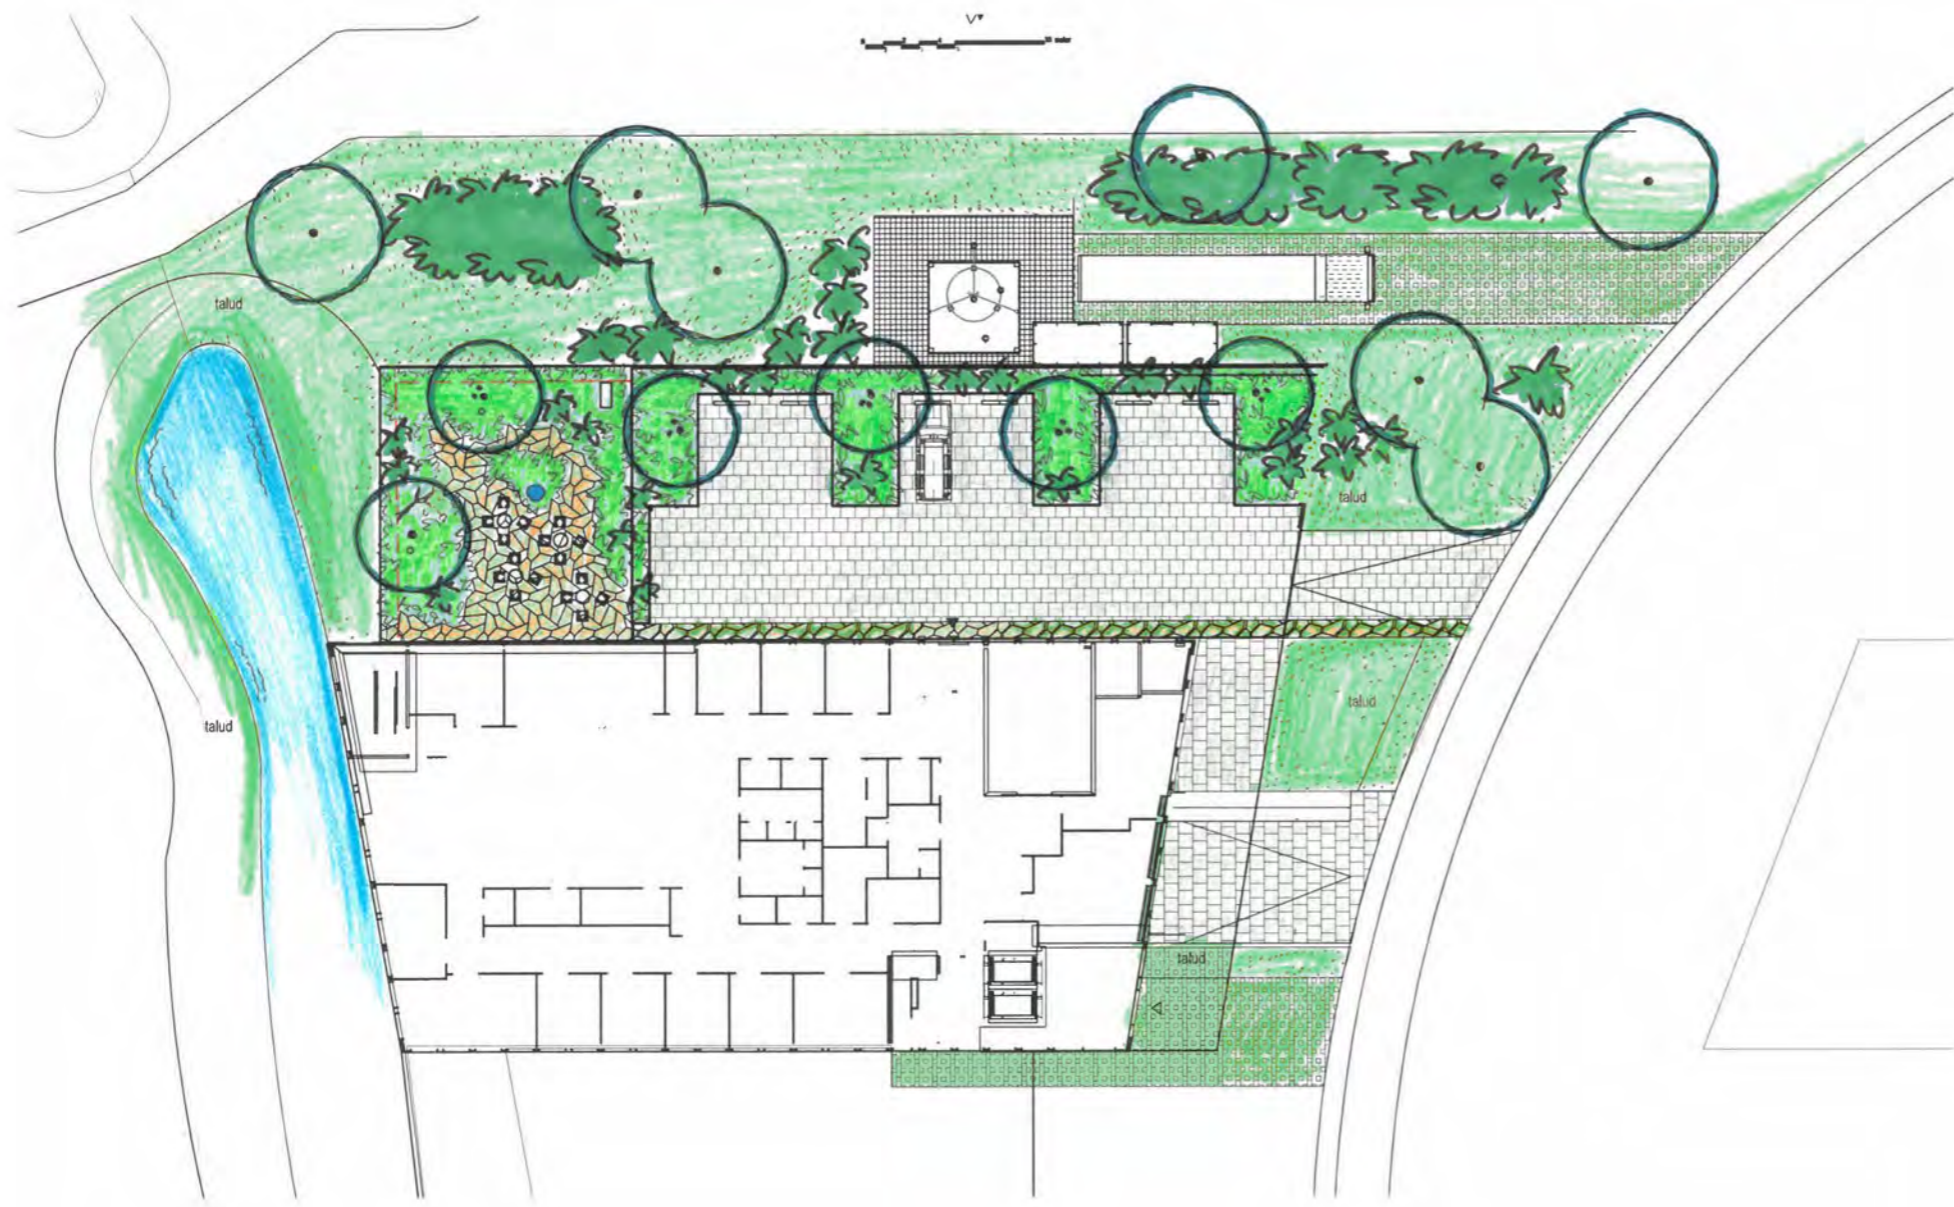

Profiel

- half verdiept parkeren
- 4 laags bebouwing

- plint met TWEC
- 3 lagen LAB

Schaal

- compositie
- 2 'lagen' plint
- 3 lagen bovenbouw

Ritme

- rustig ritme van verticale raamstijlen
- samenhang tussen onder- en bovenbouw
- gevel doorlopend tot op het maaiveld

- onderscheidend ritme van verticale elementen in bovenbouw ten opzicht van plint

- Open hoeken, zonder diepere stijlen
- Variantie in diepte van de stijlen maakt een rijk gevarieerd beeld en dieper bovenvolume

- belangrijk front als prominente zichtzijde aan de Meibergdreef AMC zijde
- beeld van 3 blokken in het water

- kavel G met halfverdiepte uitstekende parkeervoorziening
- talud schuinite overal gelijk, geleidelijke oever
- Uitstekende deel als onderdeel van het landschap

Groene kamer + Bedrijfsstoffeneiland

DO inrichtingsplan Fase 1
AUMC Medical Business Park | 2021-11-29

-  BOMEN
-  BOSPLANTSOEN
-  DAKTUIN
-  CORTENSTALEN PLANTENBAK
-  GAZON
-  TEGELBESTRATING
-  GRASBETONTEGELS
-  WATERPASSERENDE TEGELS (PARKTEGEL VAN AQUAFLOW)
-  PARKTEGELS MET GROEN ERTUSSEN
-  INSECTENHOTEL
-  VOGELBAD (BLAUW)