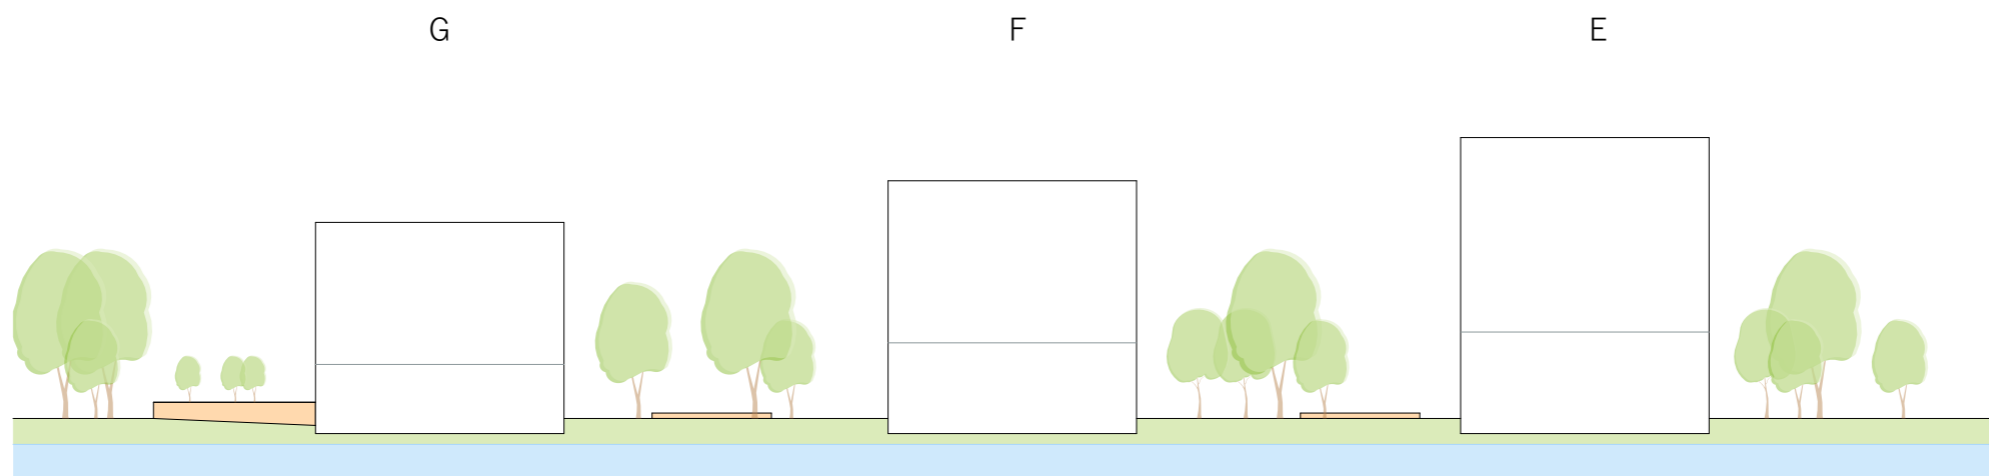

- onderscheidend ritme van verticale elementen in bovenbouw ten opzicht van plint

- Open hoeken, zonder diepere stijlen
- Variantie in diepte van de stijlen maakt een rijk gevarieerd beeld en dieper bovenvolume

Lijnen

- horizontale lijnen
- menselijke schaal

- verfijnde verbijzondering ter plaatse van hoofdentree
- half verdiepte laag opgenomen in het gevelbeeld

Paviljoen

- zorgvuldig ingepast paviljoen
- eenduidig object vrijstaand in parkachtig landschap

- belangrijk front als prominente zichtzijde aan de Meibergdreef AMC zijde
- beeld van 3 blokken in het water

- kavel G met halfverdiepte uitstekende parkeervoorziening
- talud schuinite overal gelijk, geleidelijke oever
- Uitstekende deel als onderdeel van het landschap