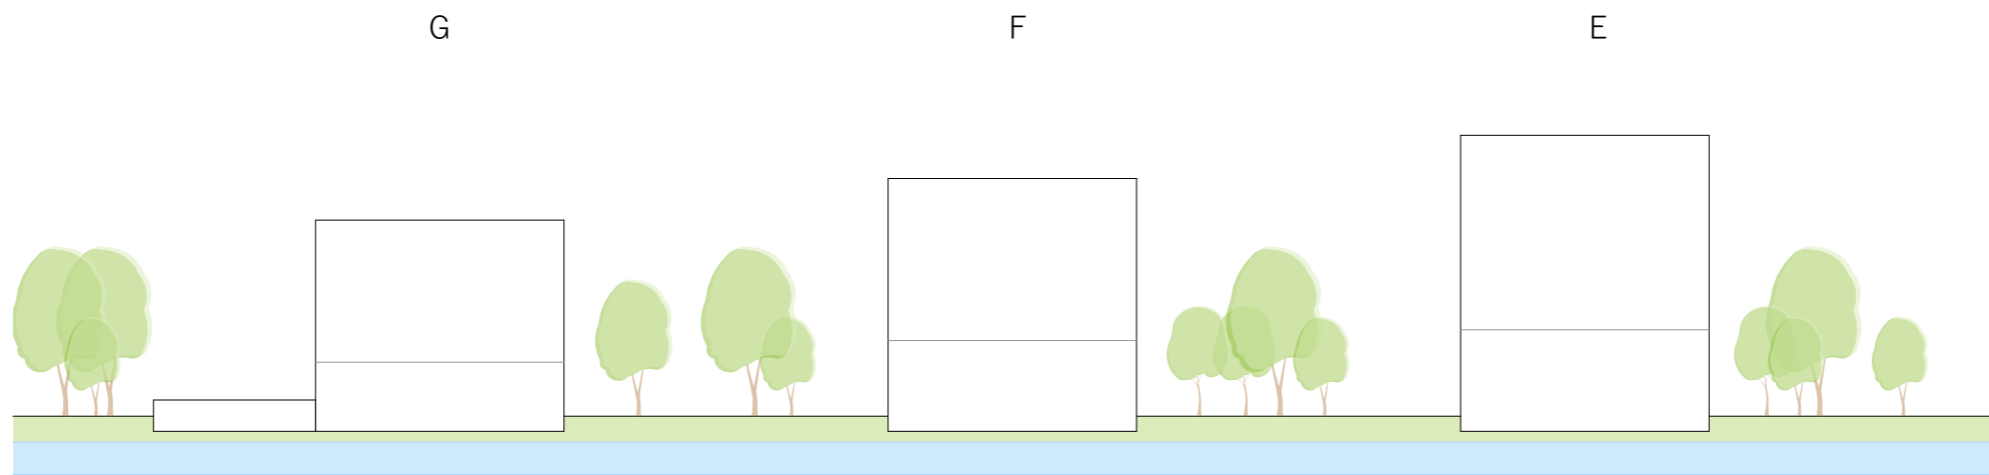

Profiel

- half verdiept parkeren
- 4 laags bebouwing

- plint met TWEC
- 3 lagen LAB

Schaal

- compositie
- 2 'lagen' plint
- 3 lagen bovenbouw

Ritme

- rustig ritme van verticale raamstijlen
- samenhang tussen onder- en bovenbouw
- gevel doorlopend tot op het maaiveld

- onderscheidend ritme van verticale elementen in bovenbouw ten opzicht van plint

- Open hoeken, zonder diepere stijlen
- Variantie in diepte van de stijlen maakt een rijk gevarieerd beeld en dieper bovenvolume

Lijnen

- horizontale lijnen
- menselijke schaal

- verfijnde verbijzondering ter plaatse van hoofdentree
- half verdiepte laag opgenomen in het gevelbeeld

Paviljoen

- zorgvuldig ingepast paviljoen
- eenduidig object vrijstaand in parkachtig landschap

- belangrijk front als prominente zichtzijde aan de Meibergdreef AMC zijde
- beeld van 3 blokken in het water

- kavel G met halfverdiepte uitstekende parkeervoorziening
- talud schuinite overal gelijk, geleidelijke oever
- Uitstekende deel als onderdeel van het landschap