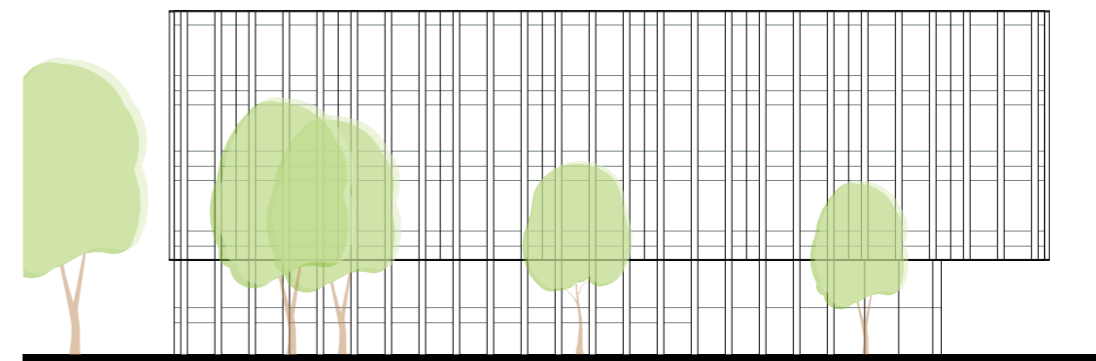

Bovenbouw

- bovenbouw visueel maar subtiel versterkt
- horizontale lijnen

Open-gesloten

- diepere stijlen/lamellen in bovenbouw
- bovenbouw als gesloten bouwvolume
- spel van open gesloten op basis van gekozen perspectief

- onderscheidend ritme van verticale elementen in bovenbouw ten opzicht van plint

- Open hoeken, zonder diepere stijlen
- Variantie in diepte van de stijlen maakt een rijk gevarieerd beeld en dieper bovenvolume

Lijnen

- horizontale lijnen
- menselijke schaal

- verfijnde verbijzondering ter plaatse van hoofdentree
- half verdiepte laag opgenomen in het gevelbeeld

Paviljoen

- zorgvuldig ingepast paviljoen
- eenduidig object vrijstaand in parkachtig landschap

- belangrijk front als prominente zichtzijde aan de Meibergdreef AMC zijde
- beeld van 3 blokken in het water

- kavel G met halfverdiepte uitstekende parkeervoorziening
- talud schuinite overal gelijk, geleidelijke oever
- Uitstekende deel als onderdeel van het landschap