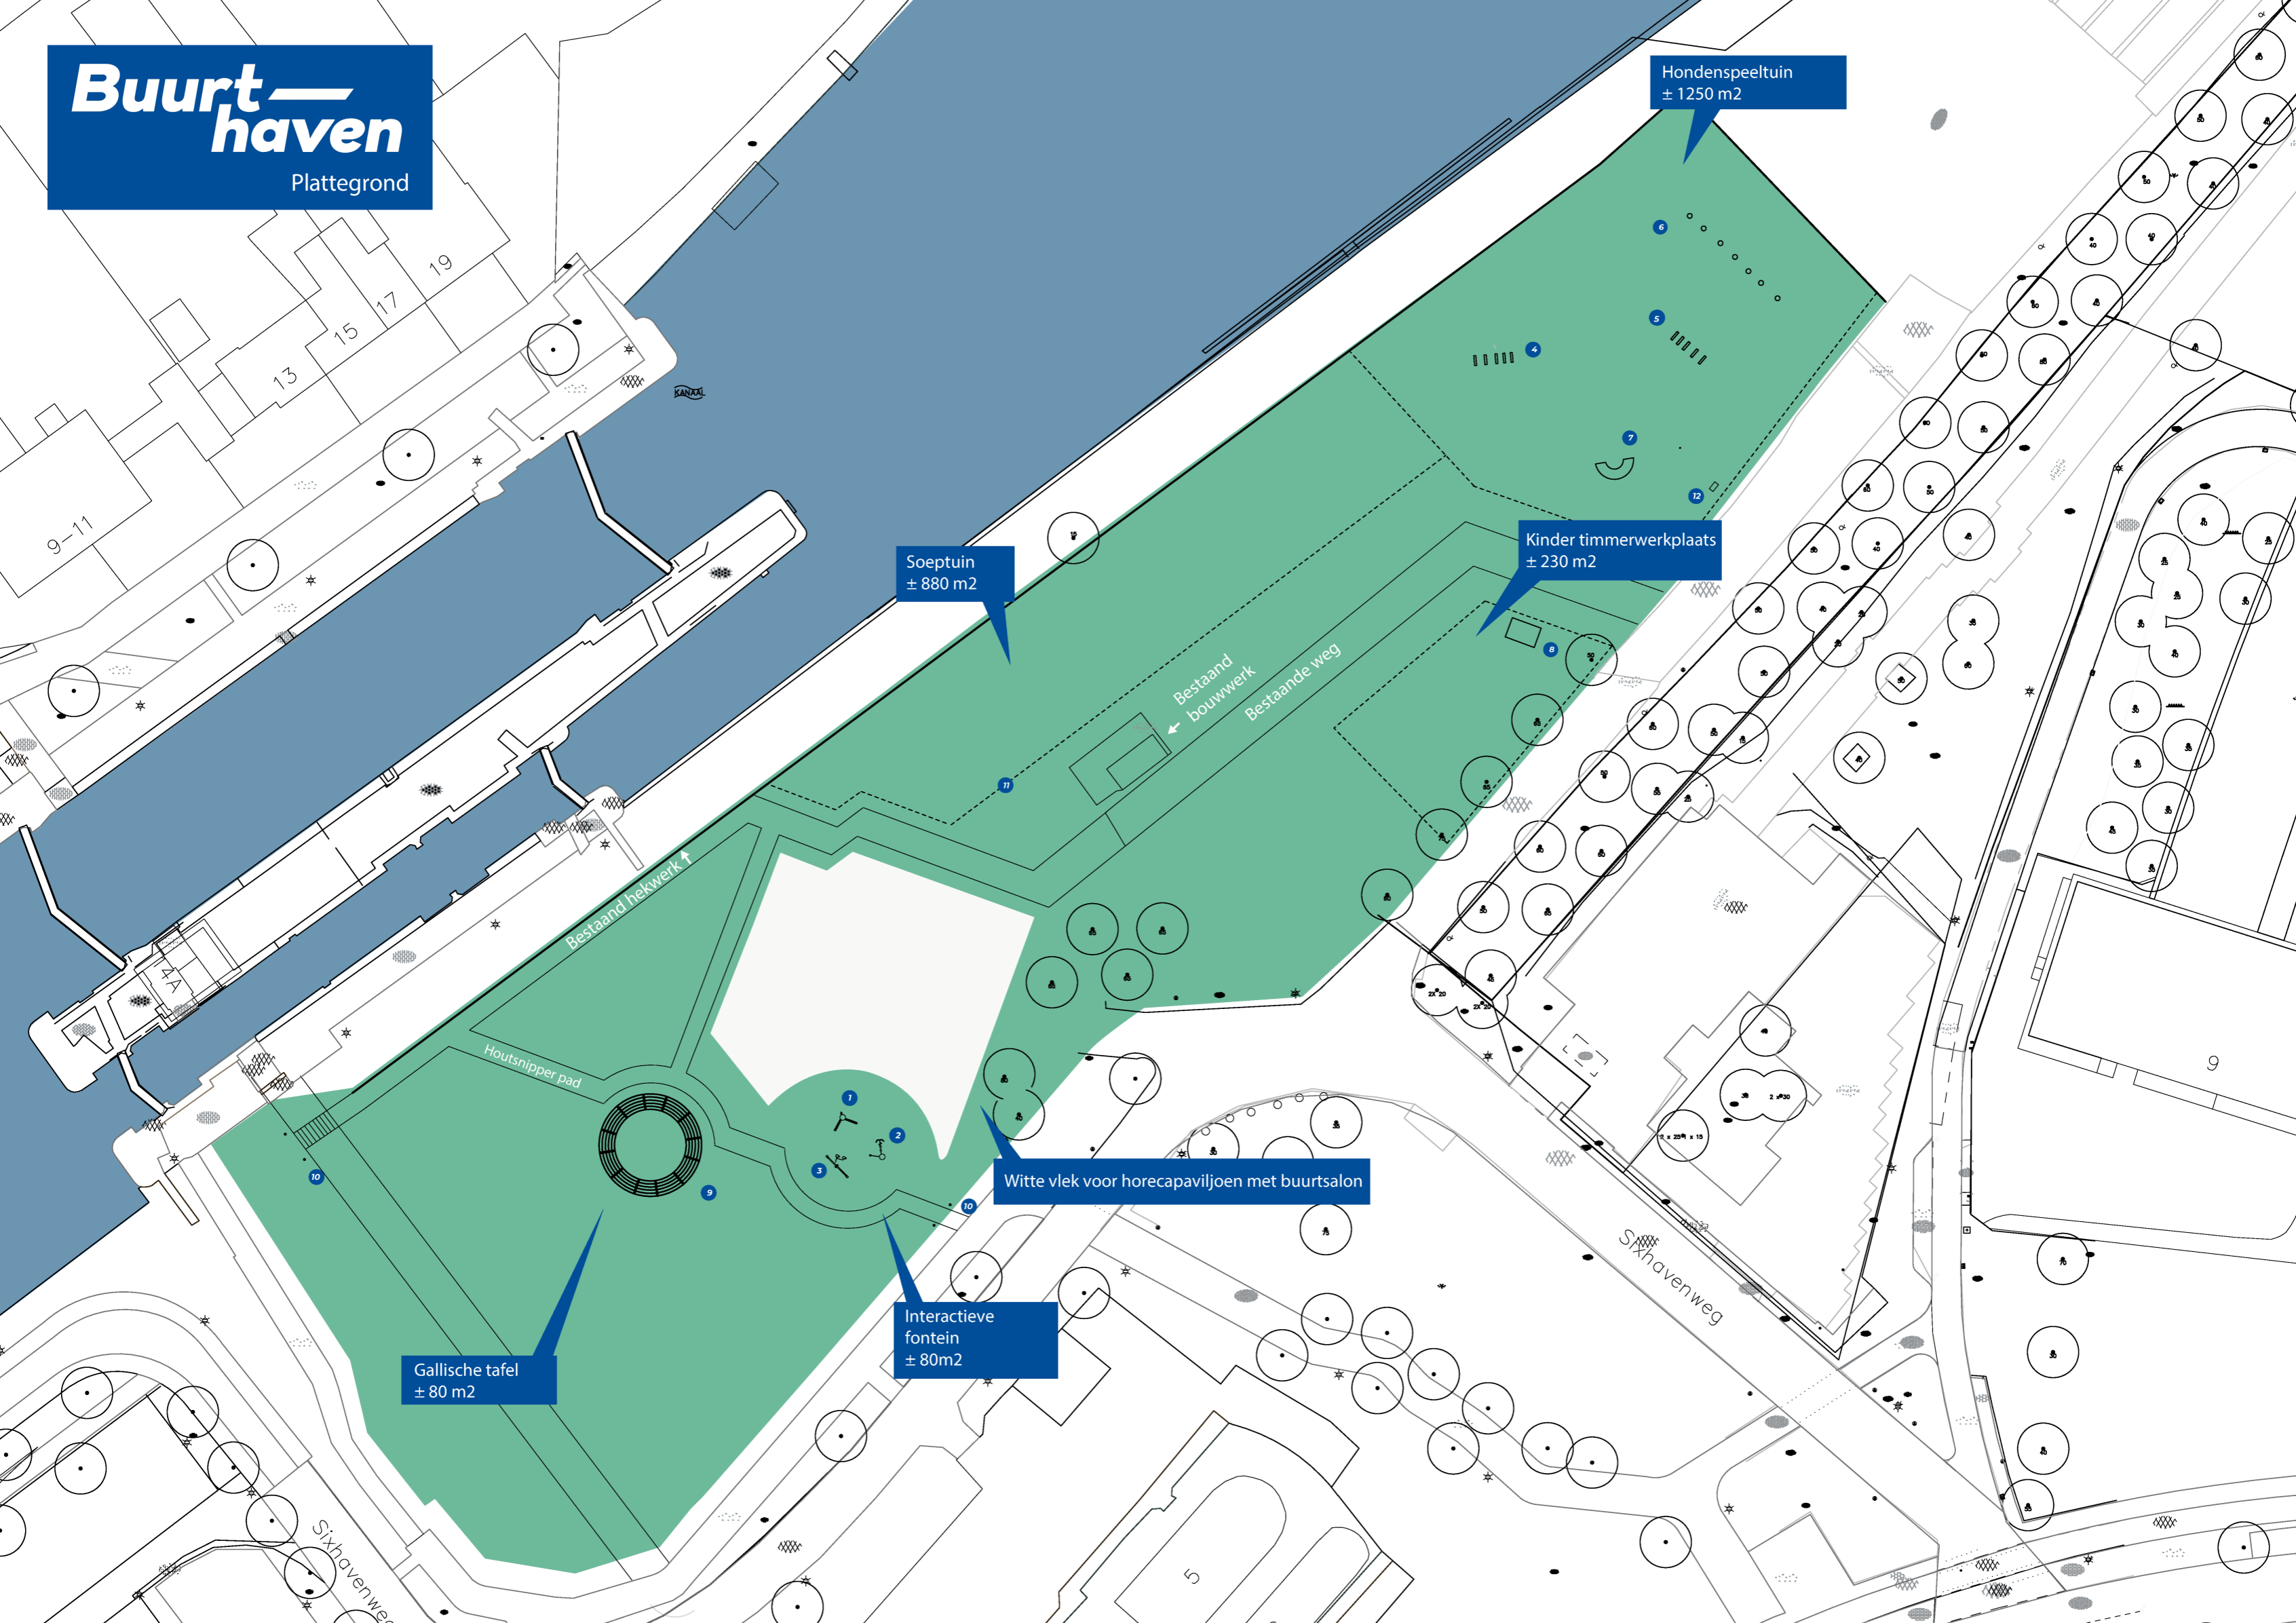

Buurt haven

Plattegrond

Hondenspeeltuin
± 1250 m²

Kinder timmerwerkplaats
± 230 m²

Soeptuin
± 880 m²

Witte vlek voor horecapaviljoen met buurtsalon

Interactieve
fontein
± 80m²

Gallische tafel
± 80 m²

9-11
13
15
17
19

9

5

Saxhavenweg

Saxhavenweg

Bestaand hekwerk

Bestaand
bouwwerk
Bestaande weg

Houtsnipper pad