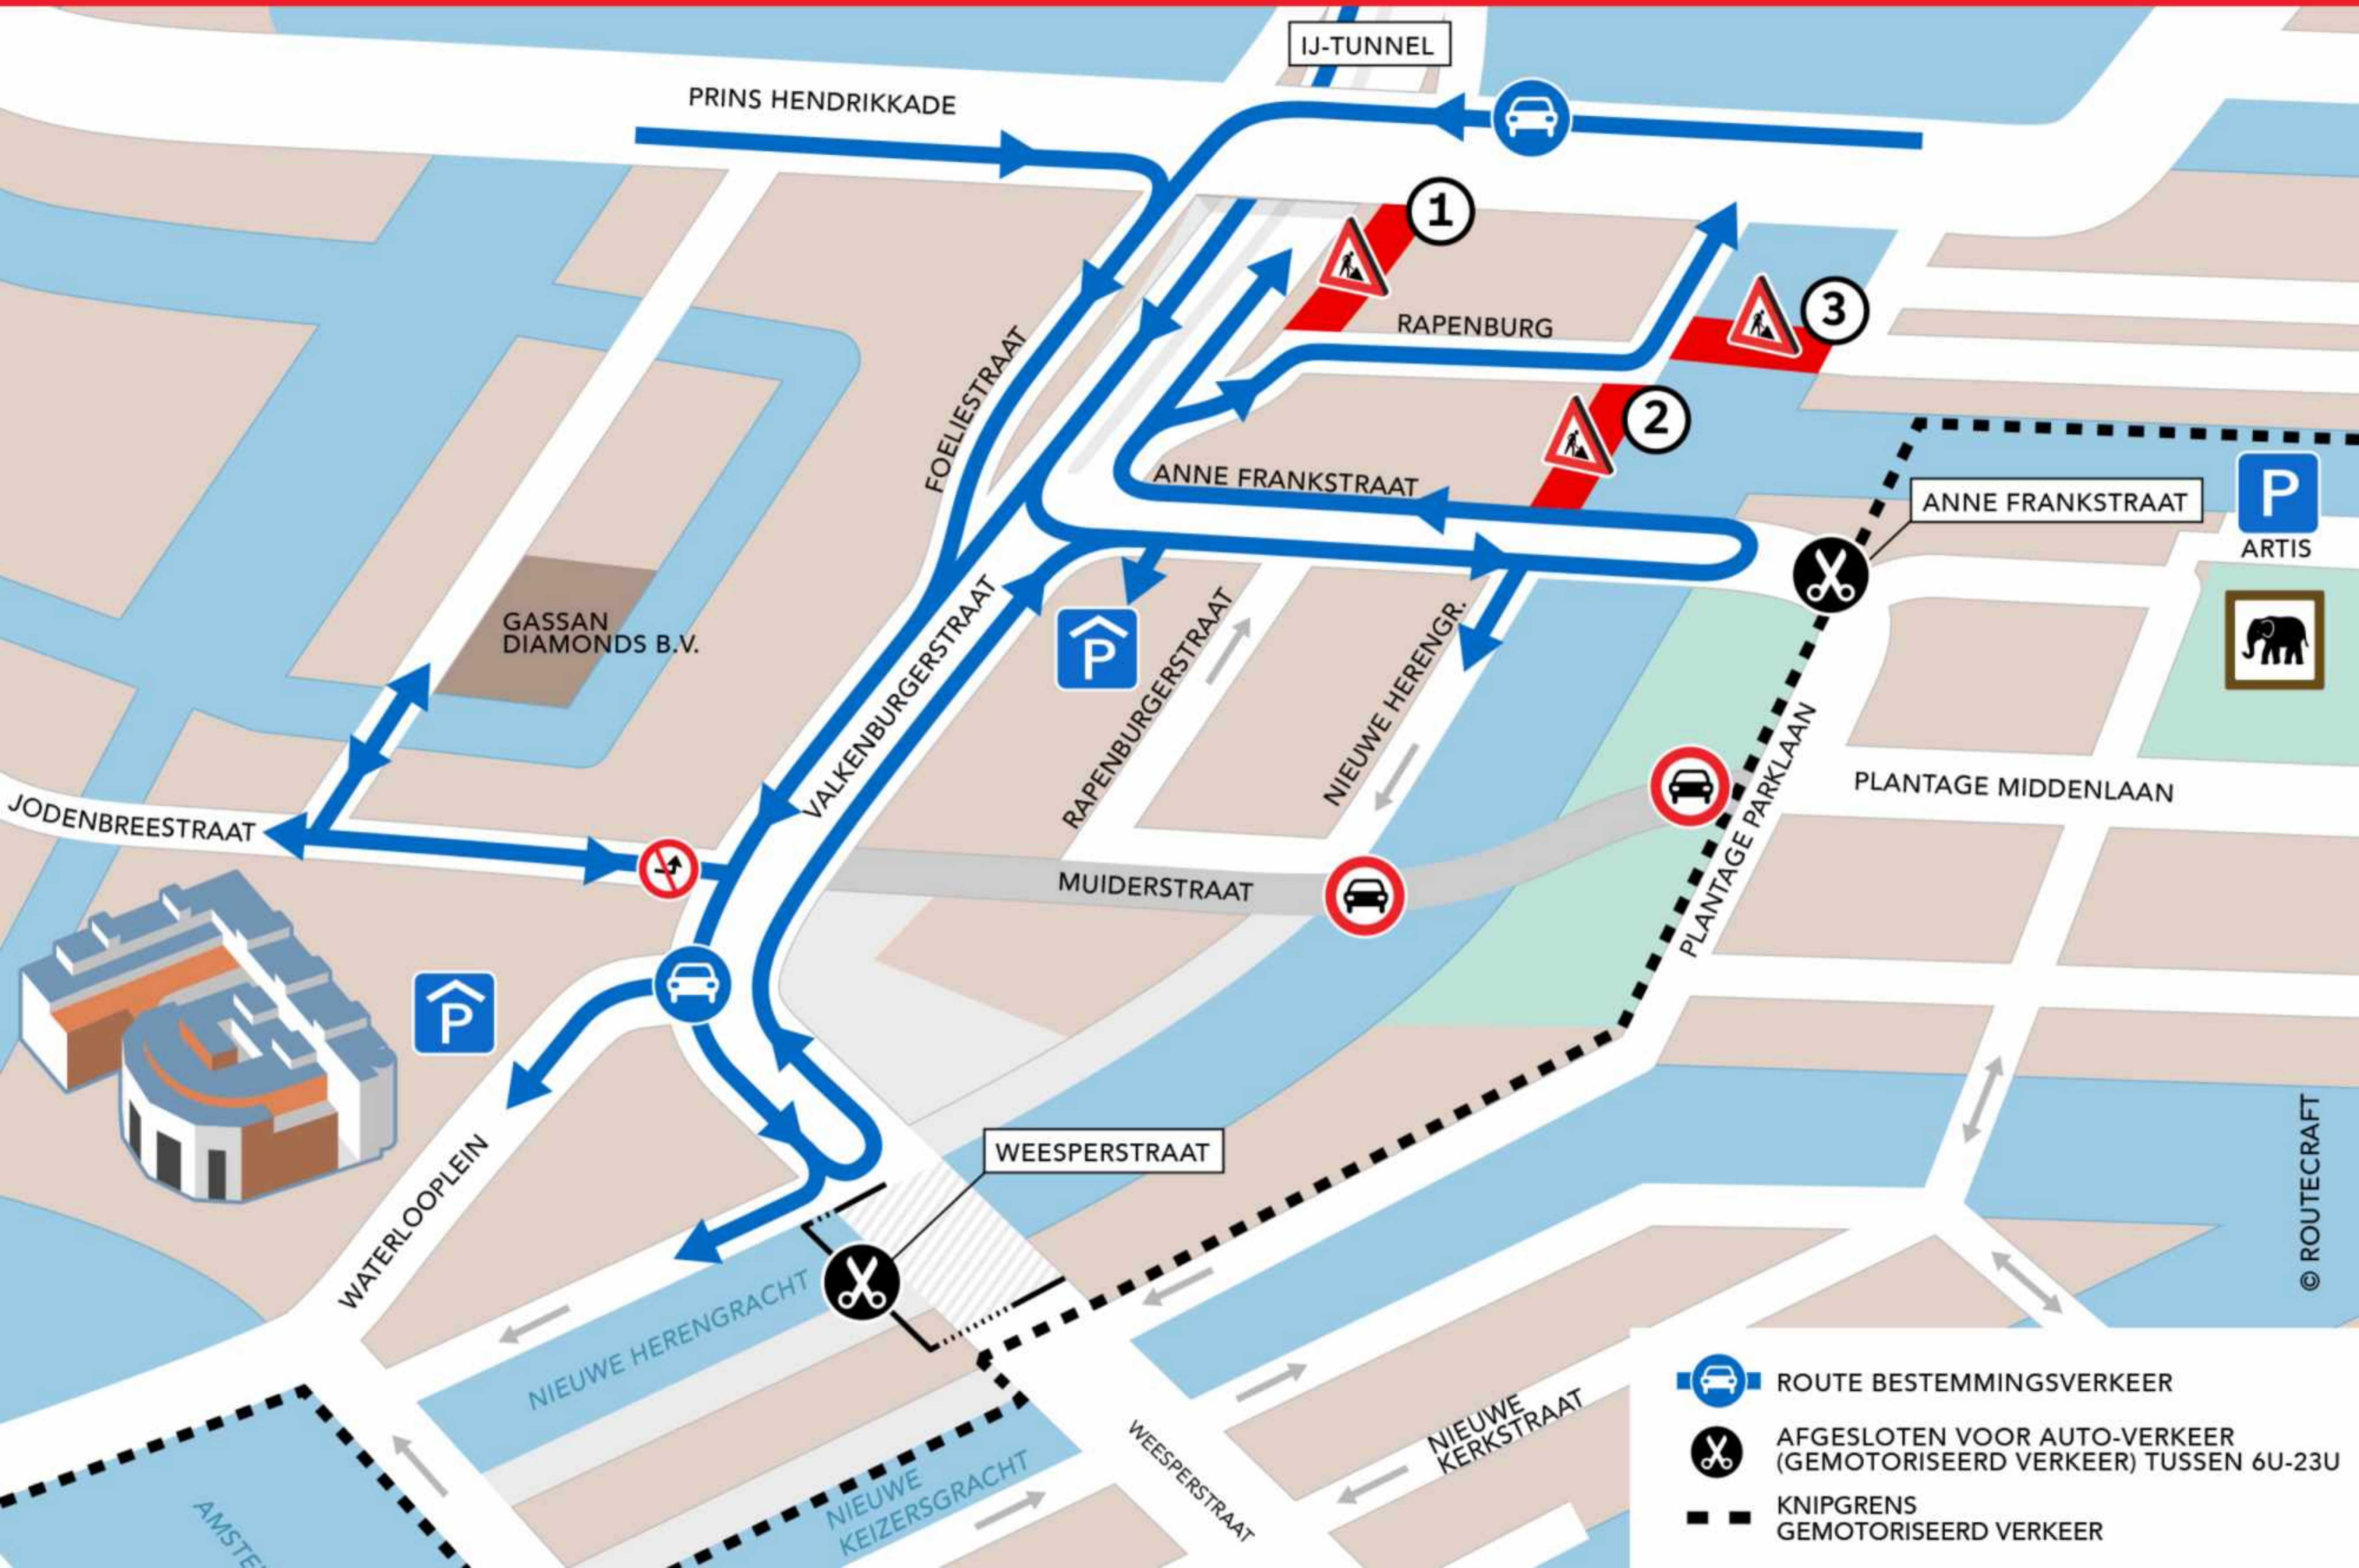

Routes knip Weesperstraat noordzijde en Anne Frankstraat noordzijde van 12 juni t/m 23 juli, 6u-23u

-  ROUTE BESTEMMINGSVERKEER
-  AFGESLOTEN VOOR AUTO-VERKEER (GEMOTORISEERD VERKEER) TUSSEN 6U-23U
-  KNIPGRENS GEMOTORISEERD VERKEER