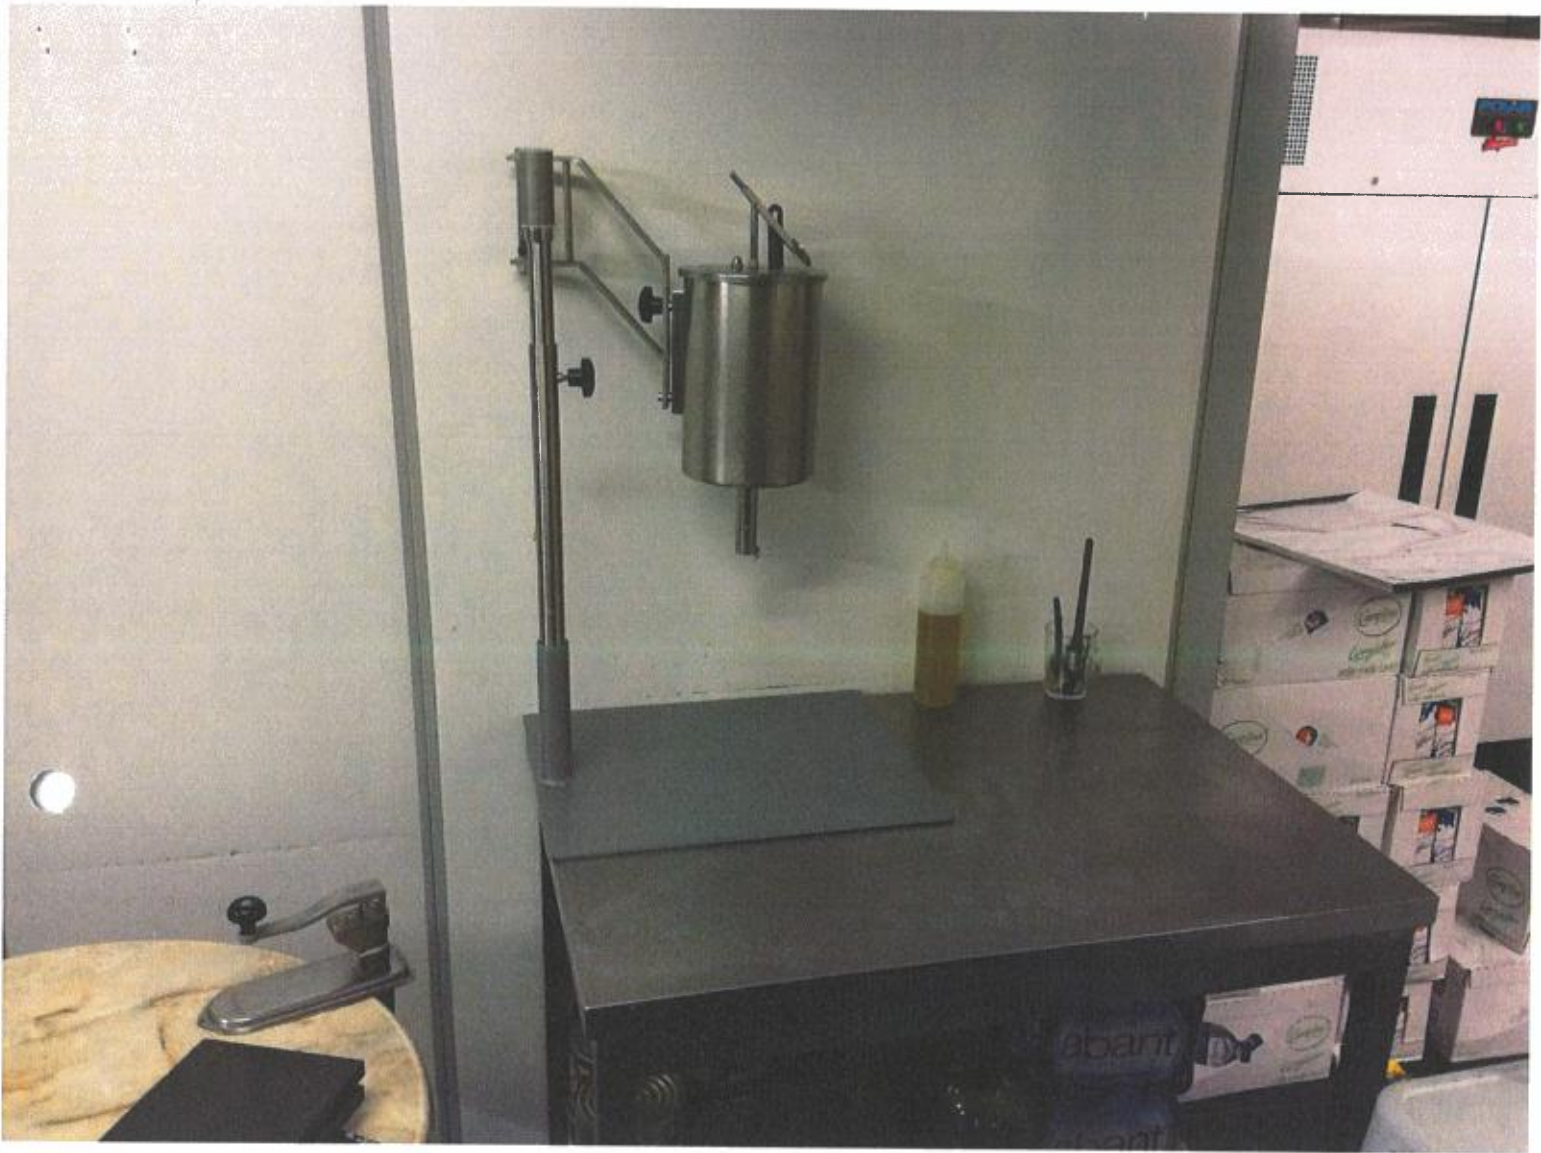

Koffie
molens
2 x

*Pers sinasappel
auto meet*

De Keuken
achter de winkel ruimte
met apparatuur
max pro warm
bakplaat xL crepe's
Oven pro

1

1

1

oven groot
wafel yzer

Beslag houder
(voor crepes)