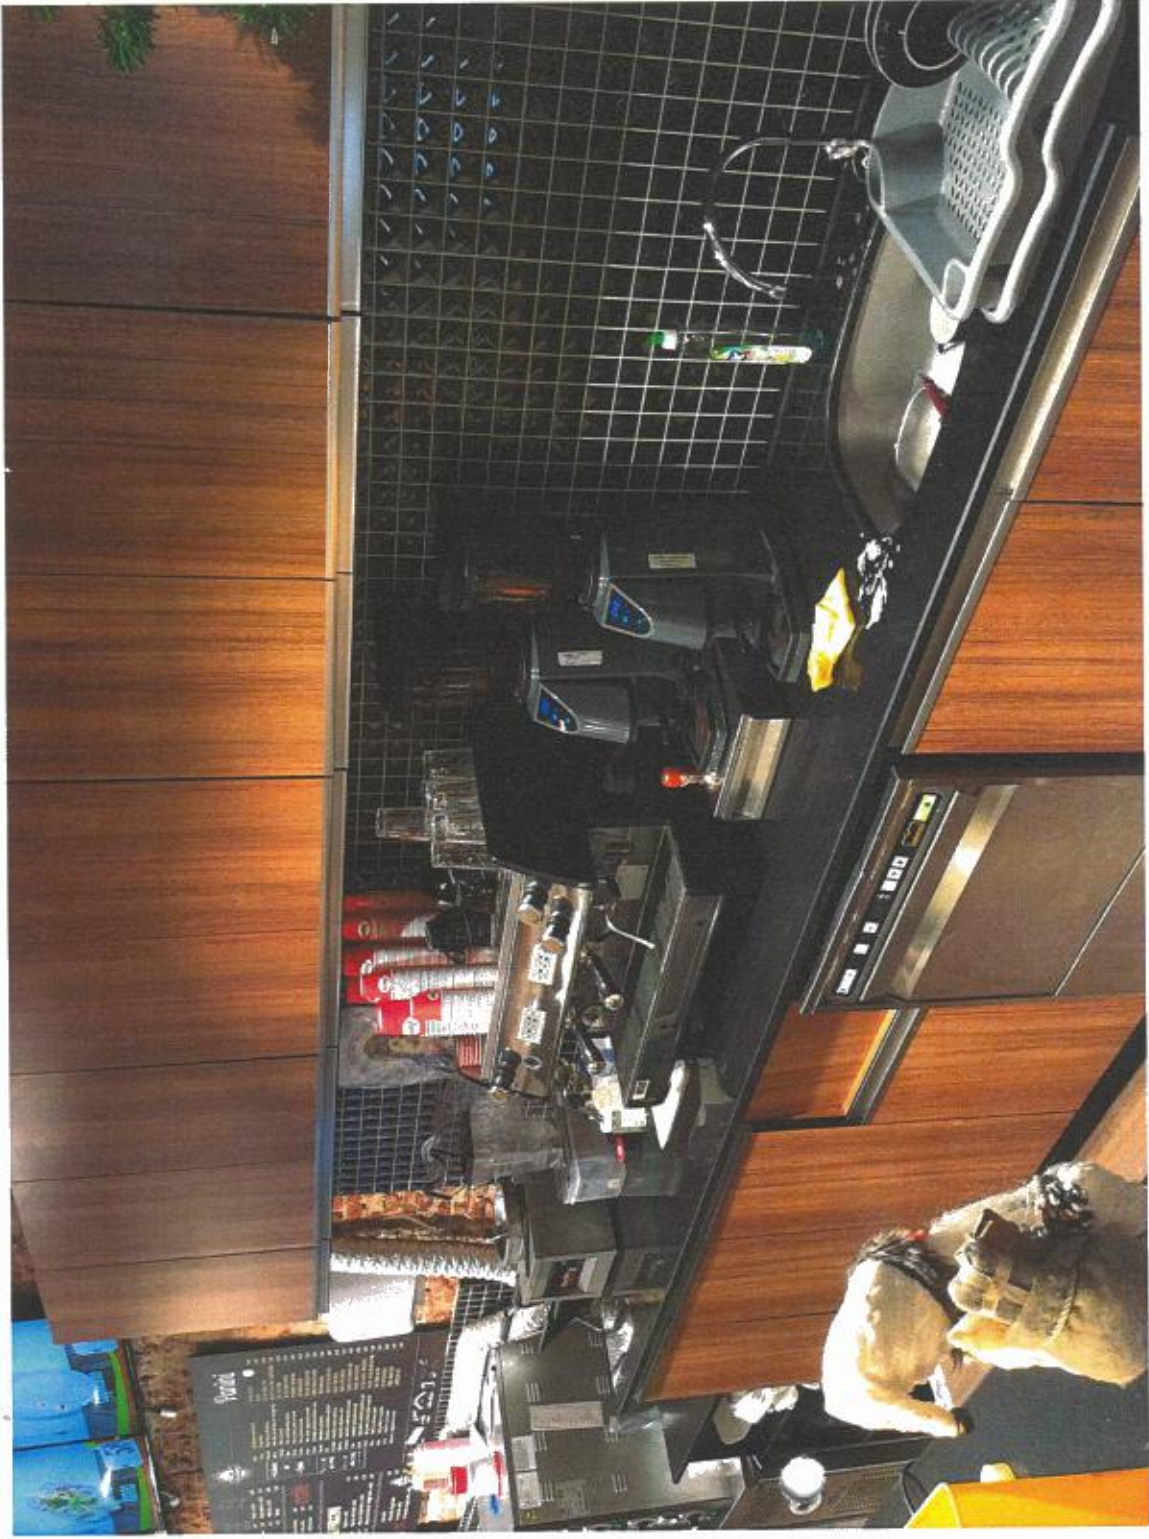

voorzijde counter

Churros
opwarm
machine

food balken

magneten

oven dubbel

Grill xL

max pro
Food

Koffie zet
machine

Koffie
molens
2 x

*Pers sinasappel
auto meet*

De Keuken
achter de winkel ruimte
met apparatuur
max pro warm
bakplaat xL crepe's
Oven pro

1

1

1

oven groot
wafel yzer

Beslag houder
(voor crepes)