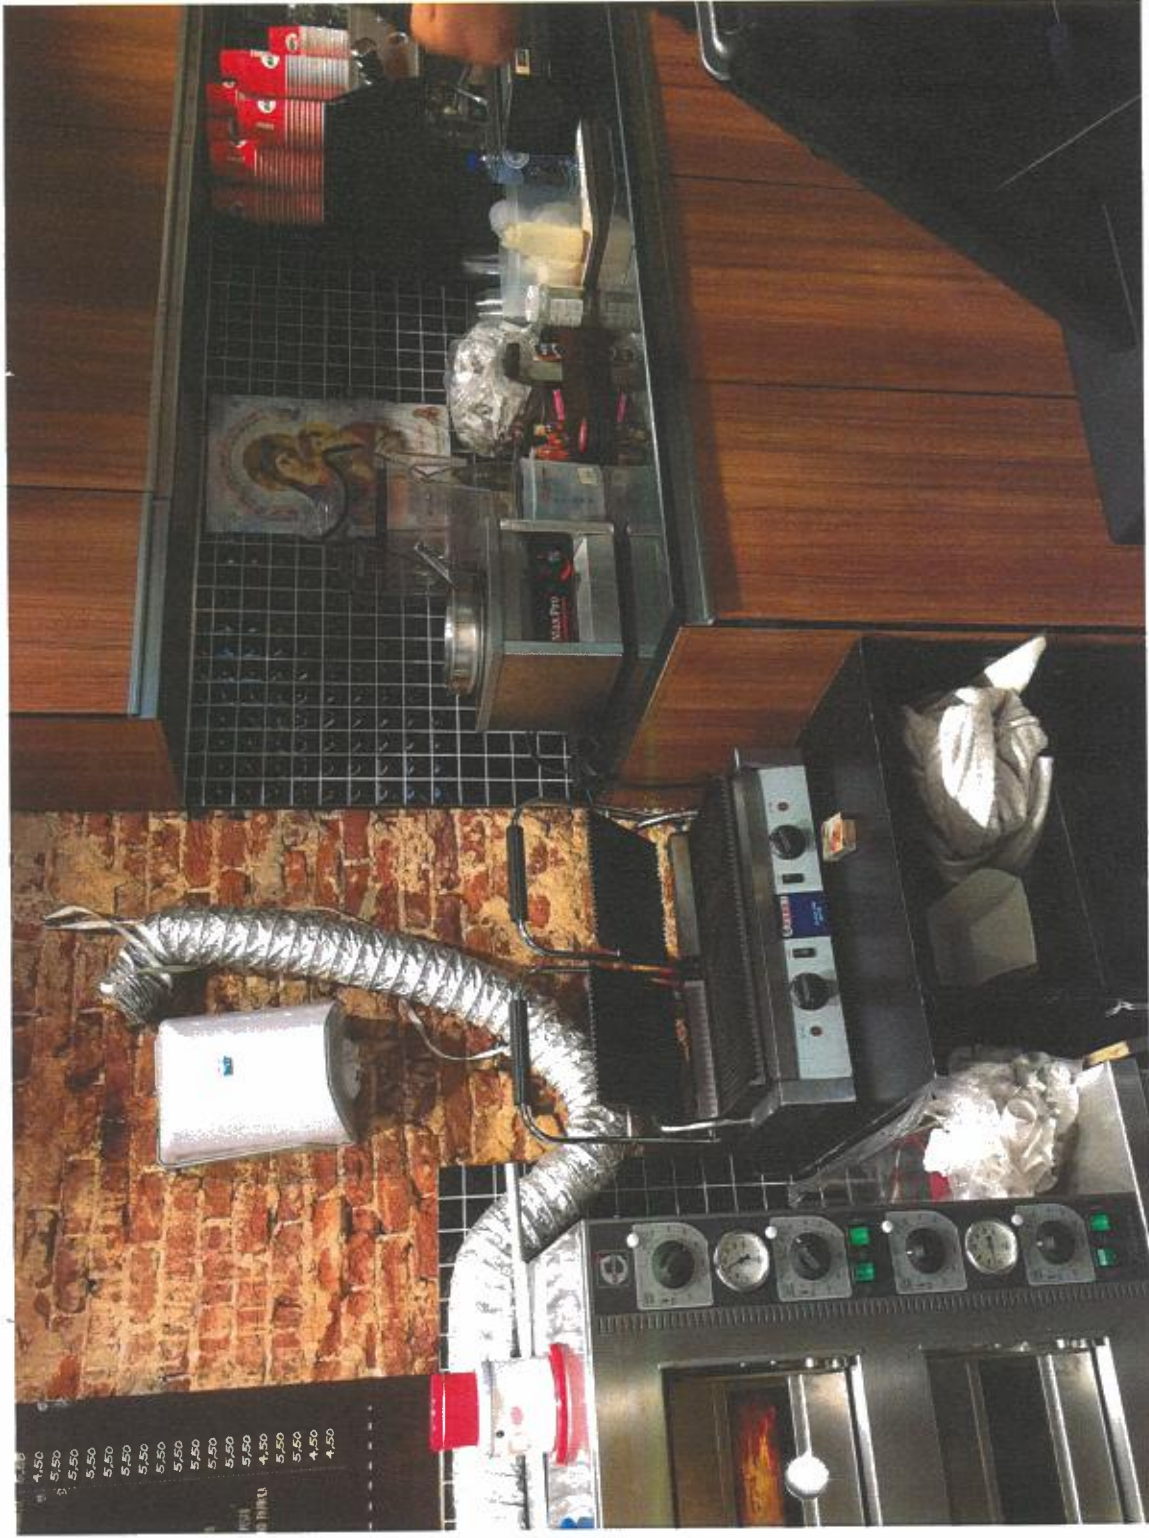

voorzijde counter

Churros
opwarm
machine

food balken

magneten

oven dubbel

Grill xL

max pro
Food

Koffie zet
machine

Koffie
molens
2 x

*Pers sinasappel
auto meet*

De Keuken
achter de winkel ruimte
met apparatuur
max pro warm
bakplaat xL crepe's
Oven pro

1

1

1

oven groot
wafel yzer

Beslag houder
(voor crepes)