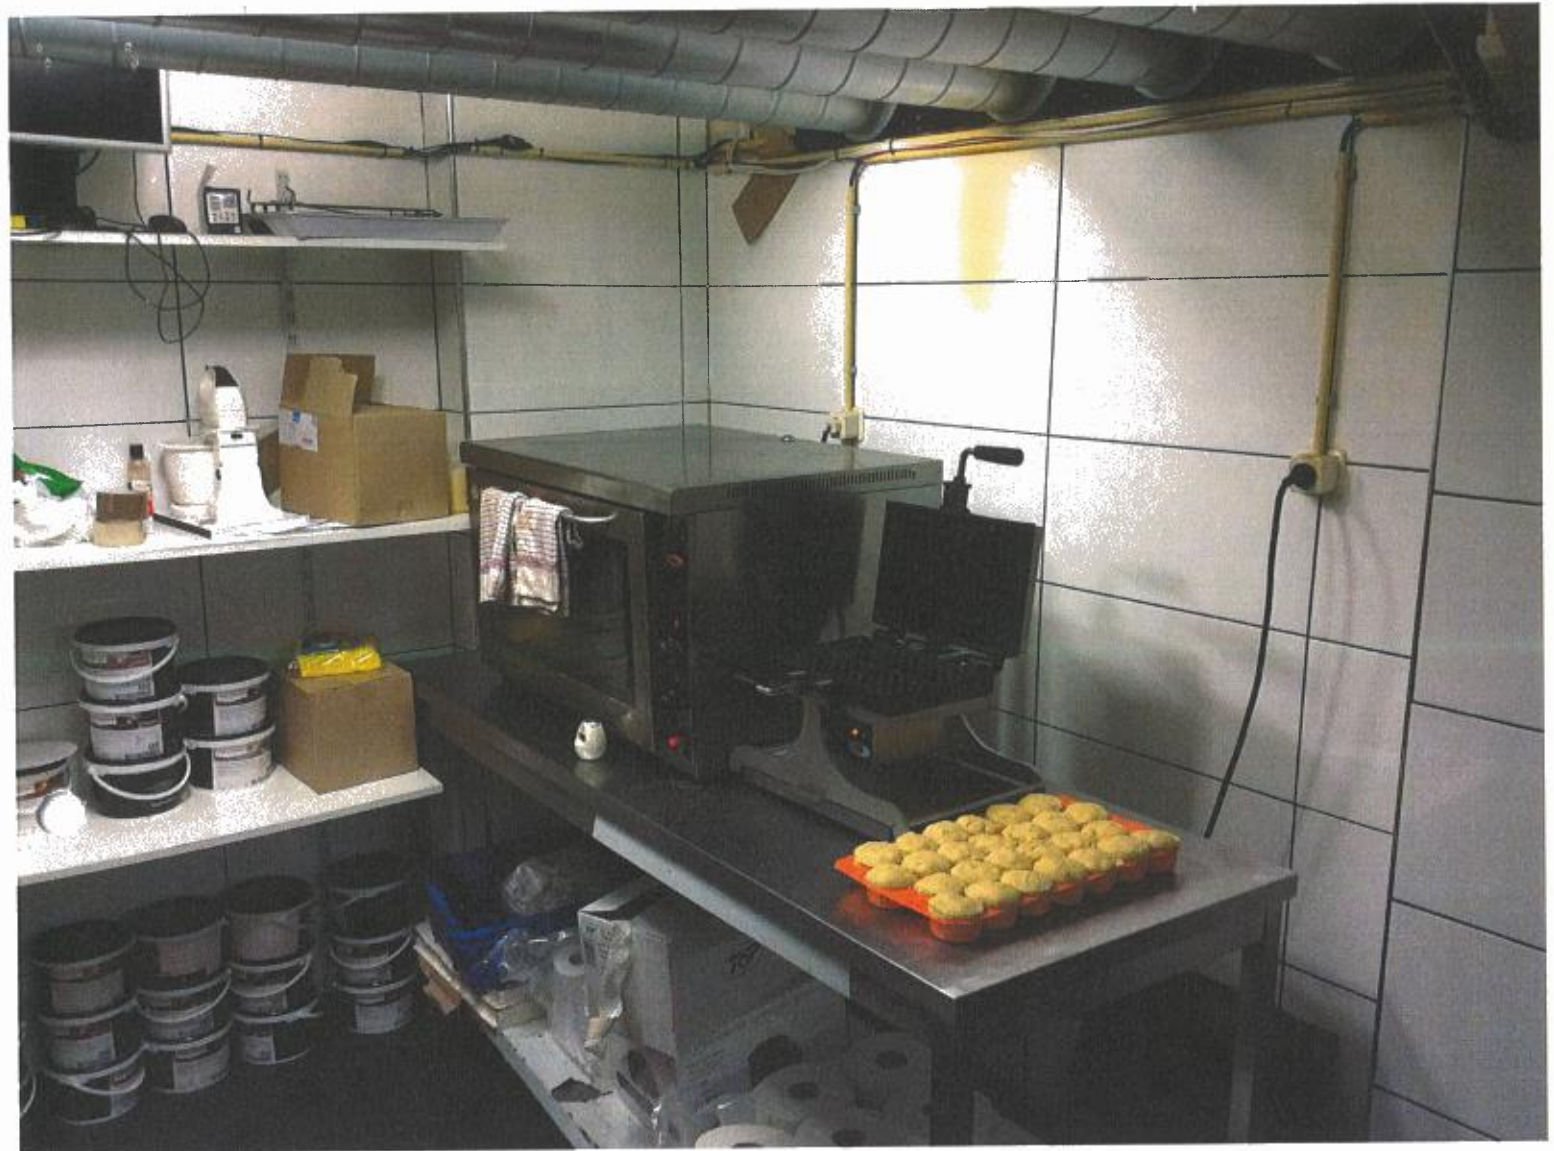

voorzijde counter

Churros
opwarm
machine

food balken

magneten

oven dubbel

Grill xL

max pro
Food

Koffie zet
machine

Koffie
molens
2 x

*Pers sinasappel
auto meet*

De Keuken
achter de winkel ruimte
met apparatuur
max pro warm
bakplaat xL crepe's
Oven pro

1

1

1

oven groot
wafel yzer

Beslag houder
(voor crepes)