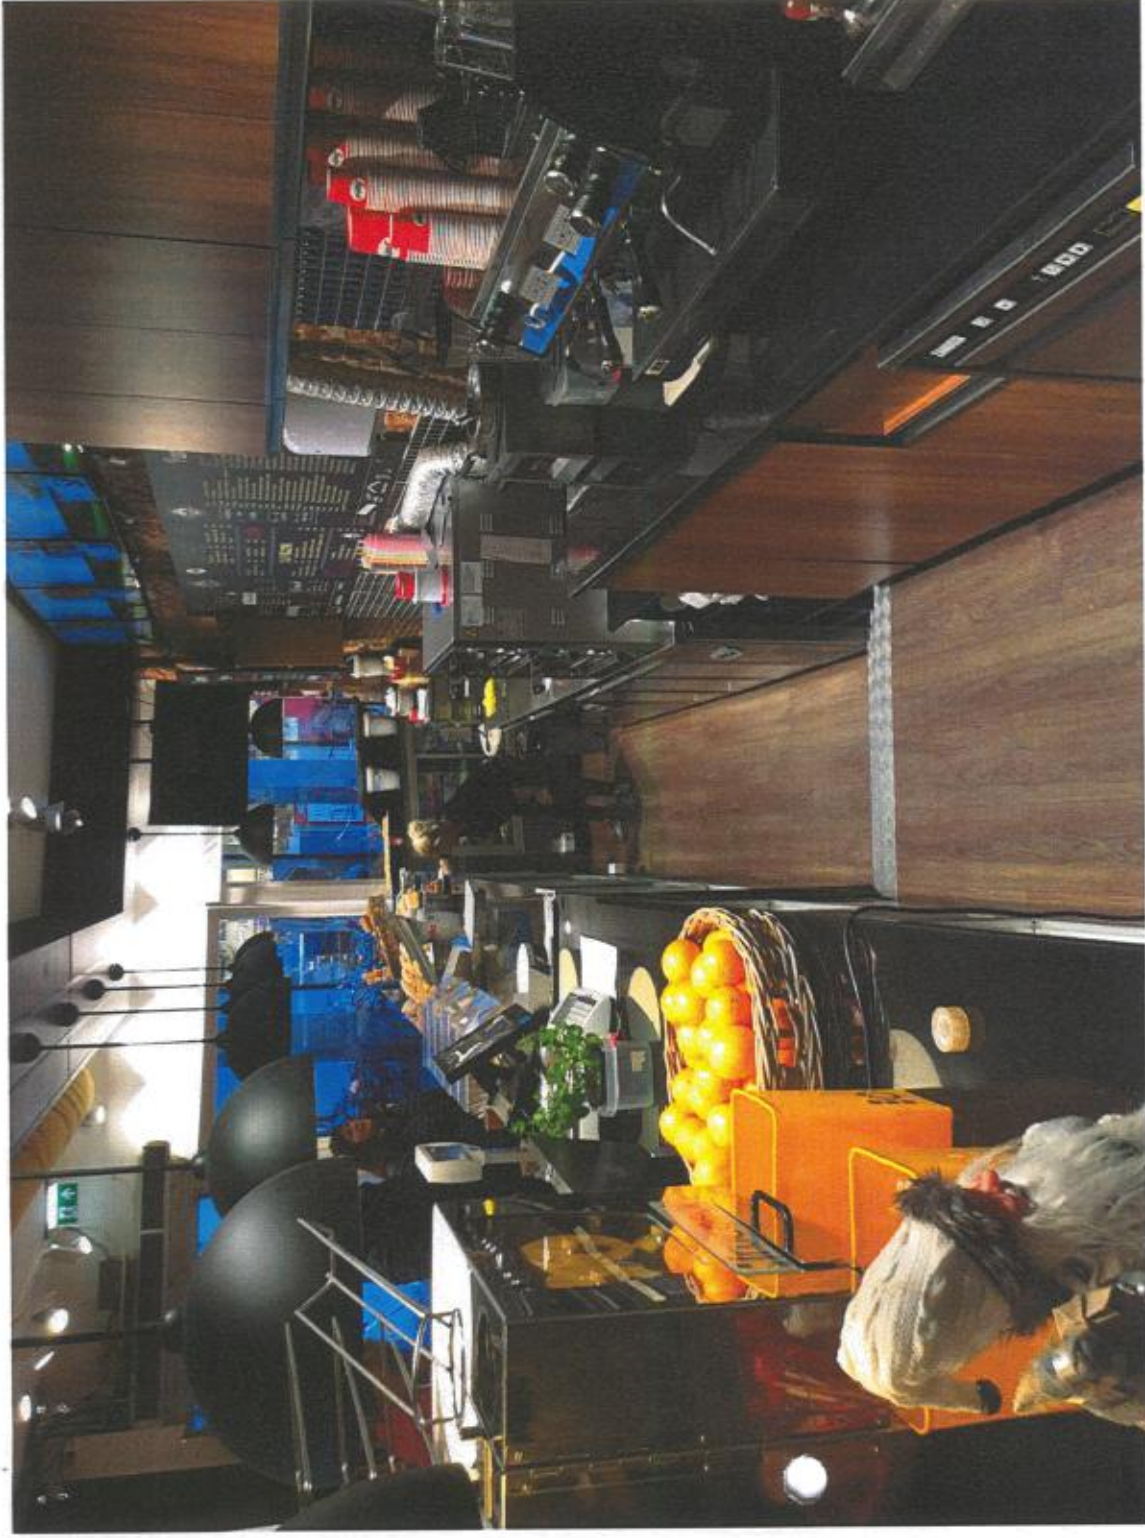

voorzijde counter

Churros
opwarm
machine

food balken

magneten

oven dubbel

Grill xL

max pro
Food

Koffie zet
machine

Koffie
molens
2 x

*Pers sinasappel
auto meet*

De Keuken
achter de winkel ruimte
met apparatuur
max pro warm
bakplaat xL crepe's
Oven pro

1

1

1

oven groot
wafel yzer

Beslag houder
(voor crepes)