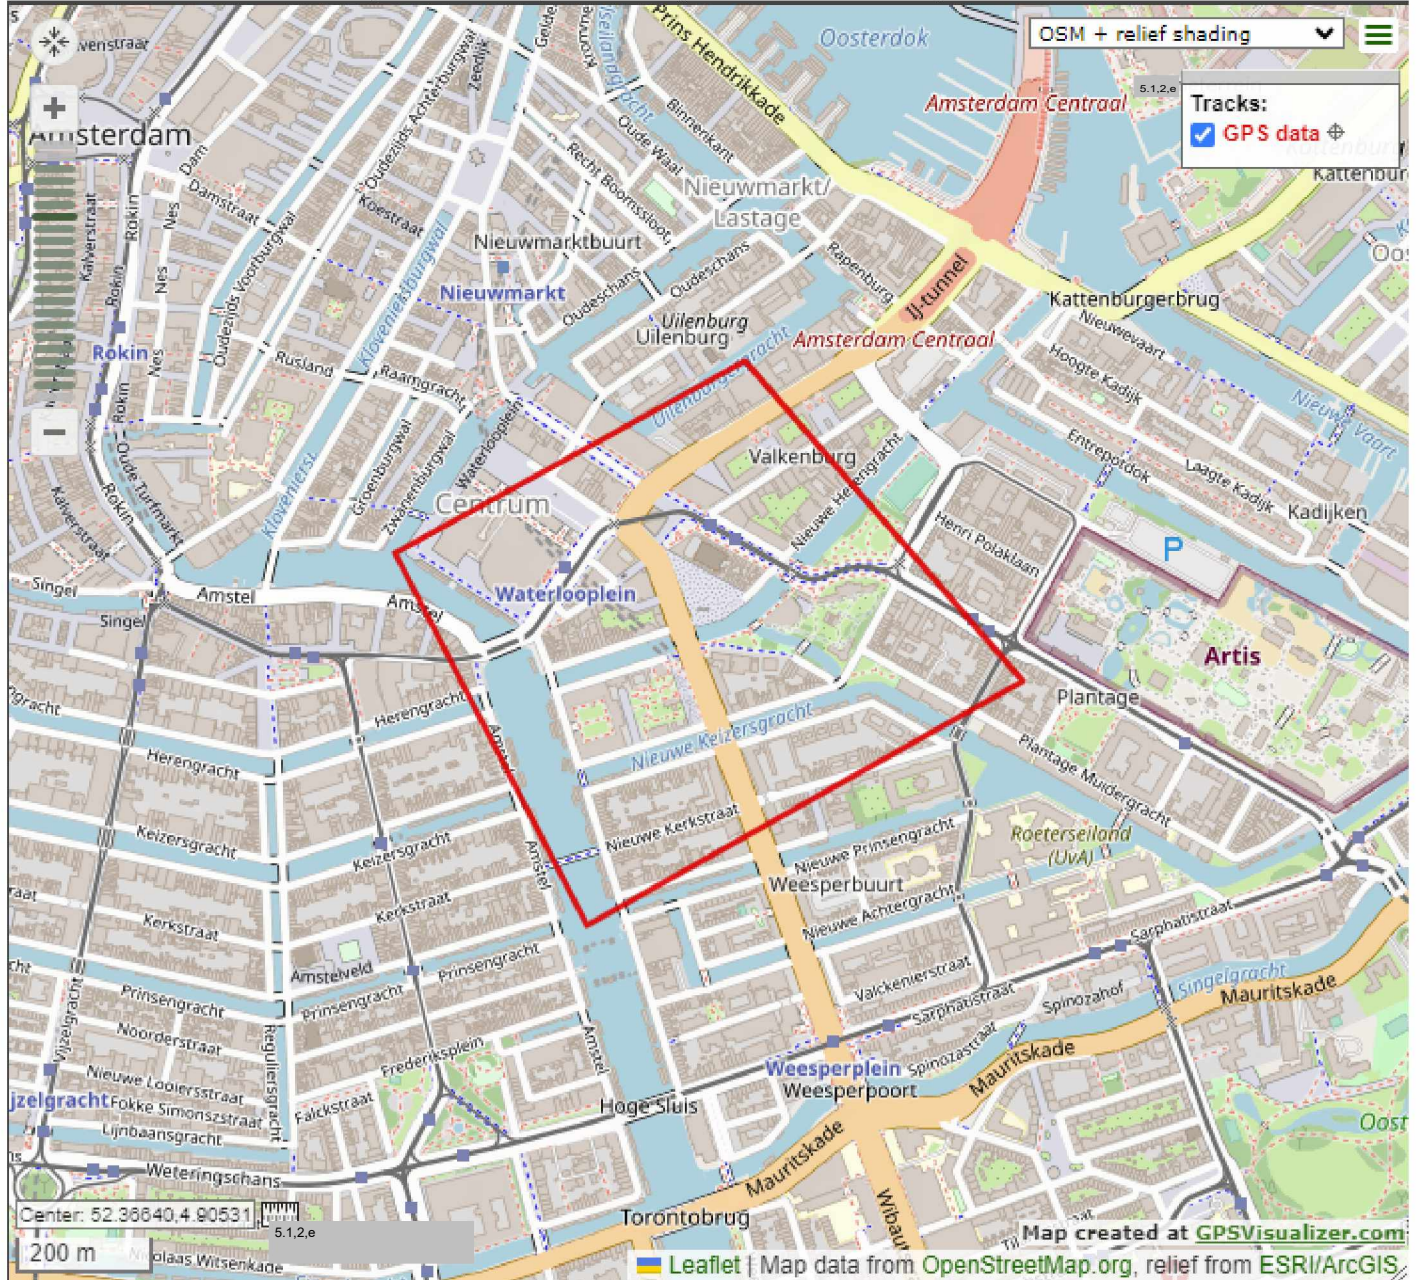

**From:** "5.1.2.e"  
**Sent:** Mon, 19 Jun 2023 09:28:17 +0100  
**To:** "5.1.2.e" <5.1.2.e@amsterdam.nl>  
**Subject:** AOV

Hoi 5.1.2.e

- Kan RMC aan ons laten weten hoeveel van de 162 auto's herkenbaar zijn als RMC?
- Met hoeveel auto's kunnen ze tijdens de Proefperiode het gebied bedienen dat zij hebben omlijnd?