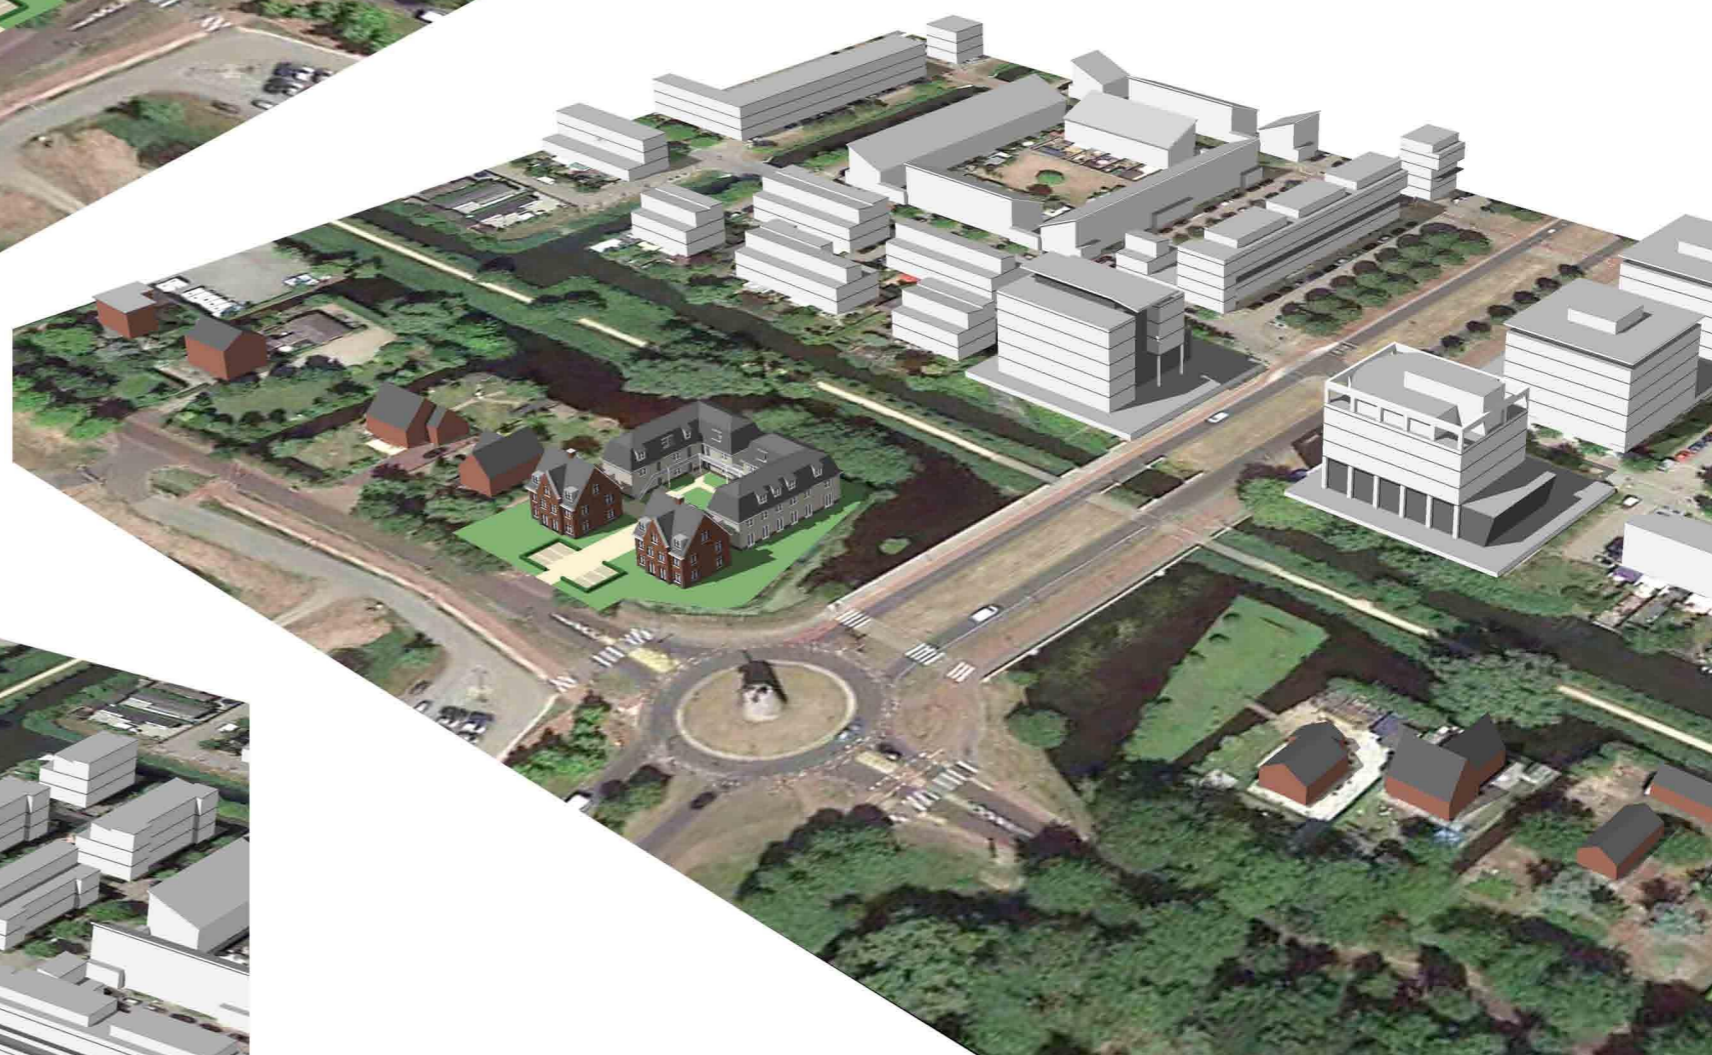

SLOTERWEG
NIEUW SLOTEN

21 juni 2018

PBW
ARCHITECTS

SLOTTERWEG
NIEUW SLOTEN

21 juni 2018

PBW
ARCHITECTS

21 juni 2018

21 juni 2018

SLOTERWEG
NIEUW SLOTEN

21 juni 2018

PBV
ARCHITECTS

SLOTERWEG
NIEUW SLOTEN

21 juni 2018

PBV
ARCHITECTS

zuidgevel (Sloterweg)

oostgevel (Anderlechtlaan)

noordgevel

westgevel

21 juni 2018

PBW
ARCHITECTS

SLOTERWEG
NIEUW SLOTEN

21 juni 2018

PBV
ARCHITECTS

SLOTERWEG
NIEUW SLOTEN