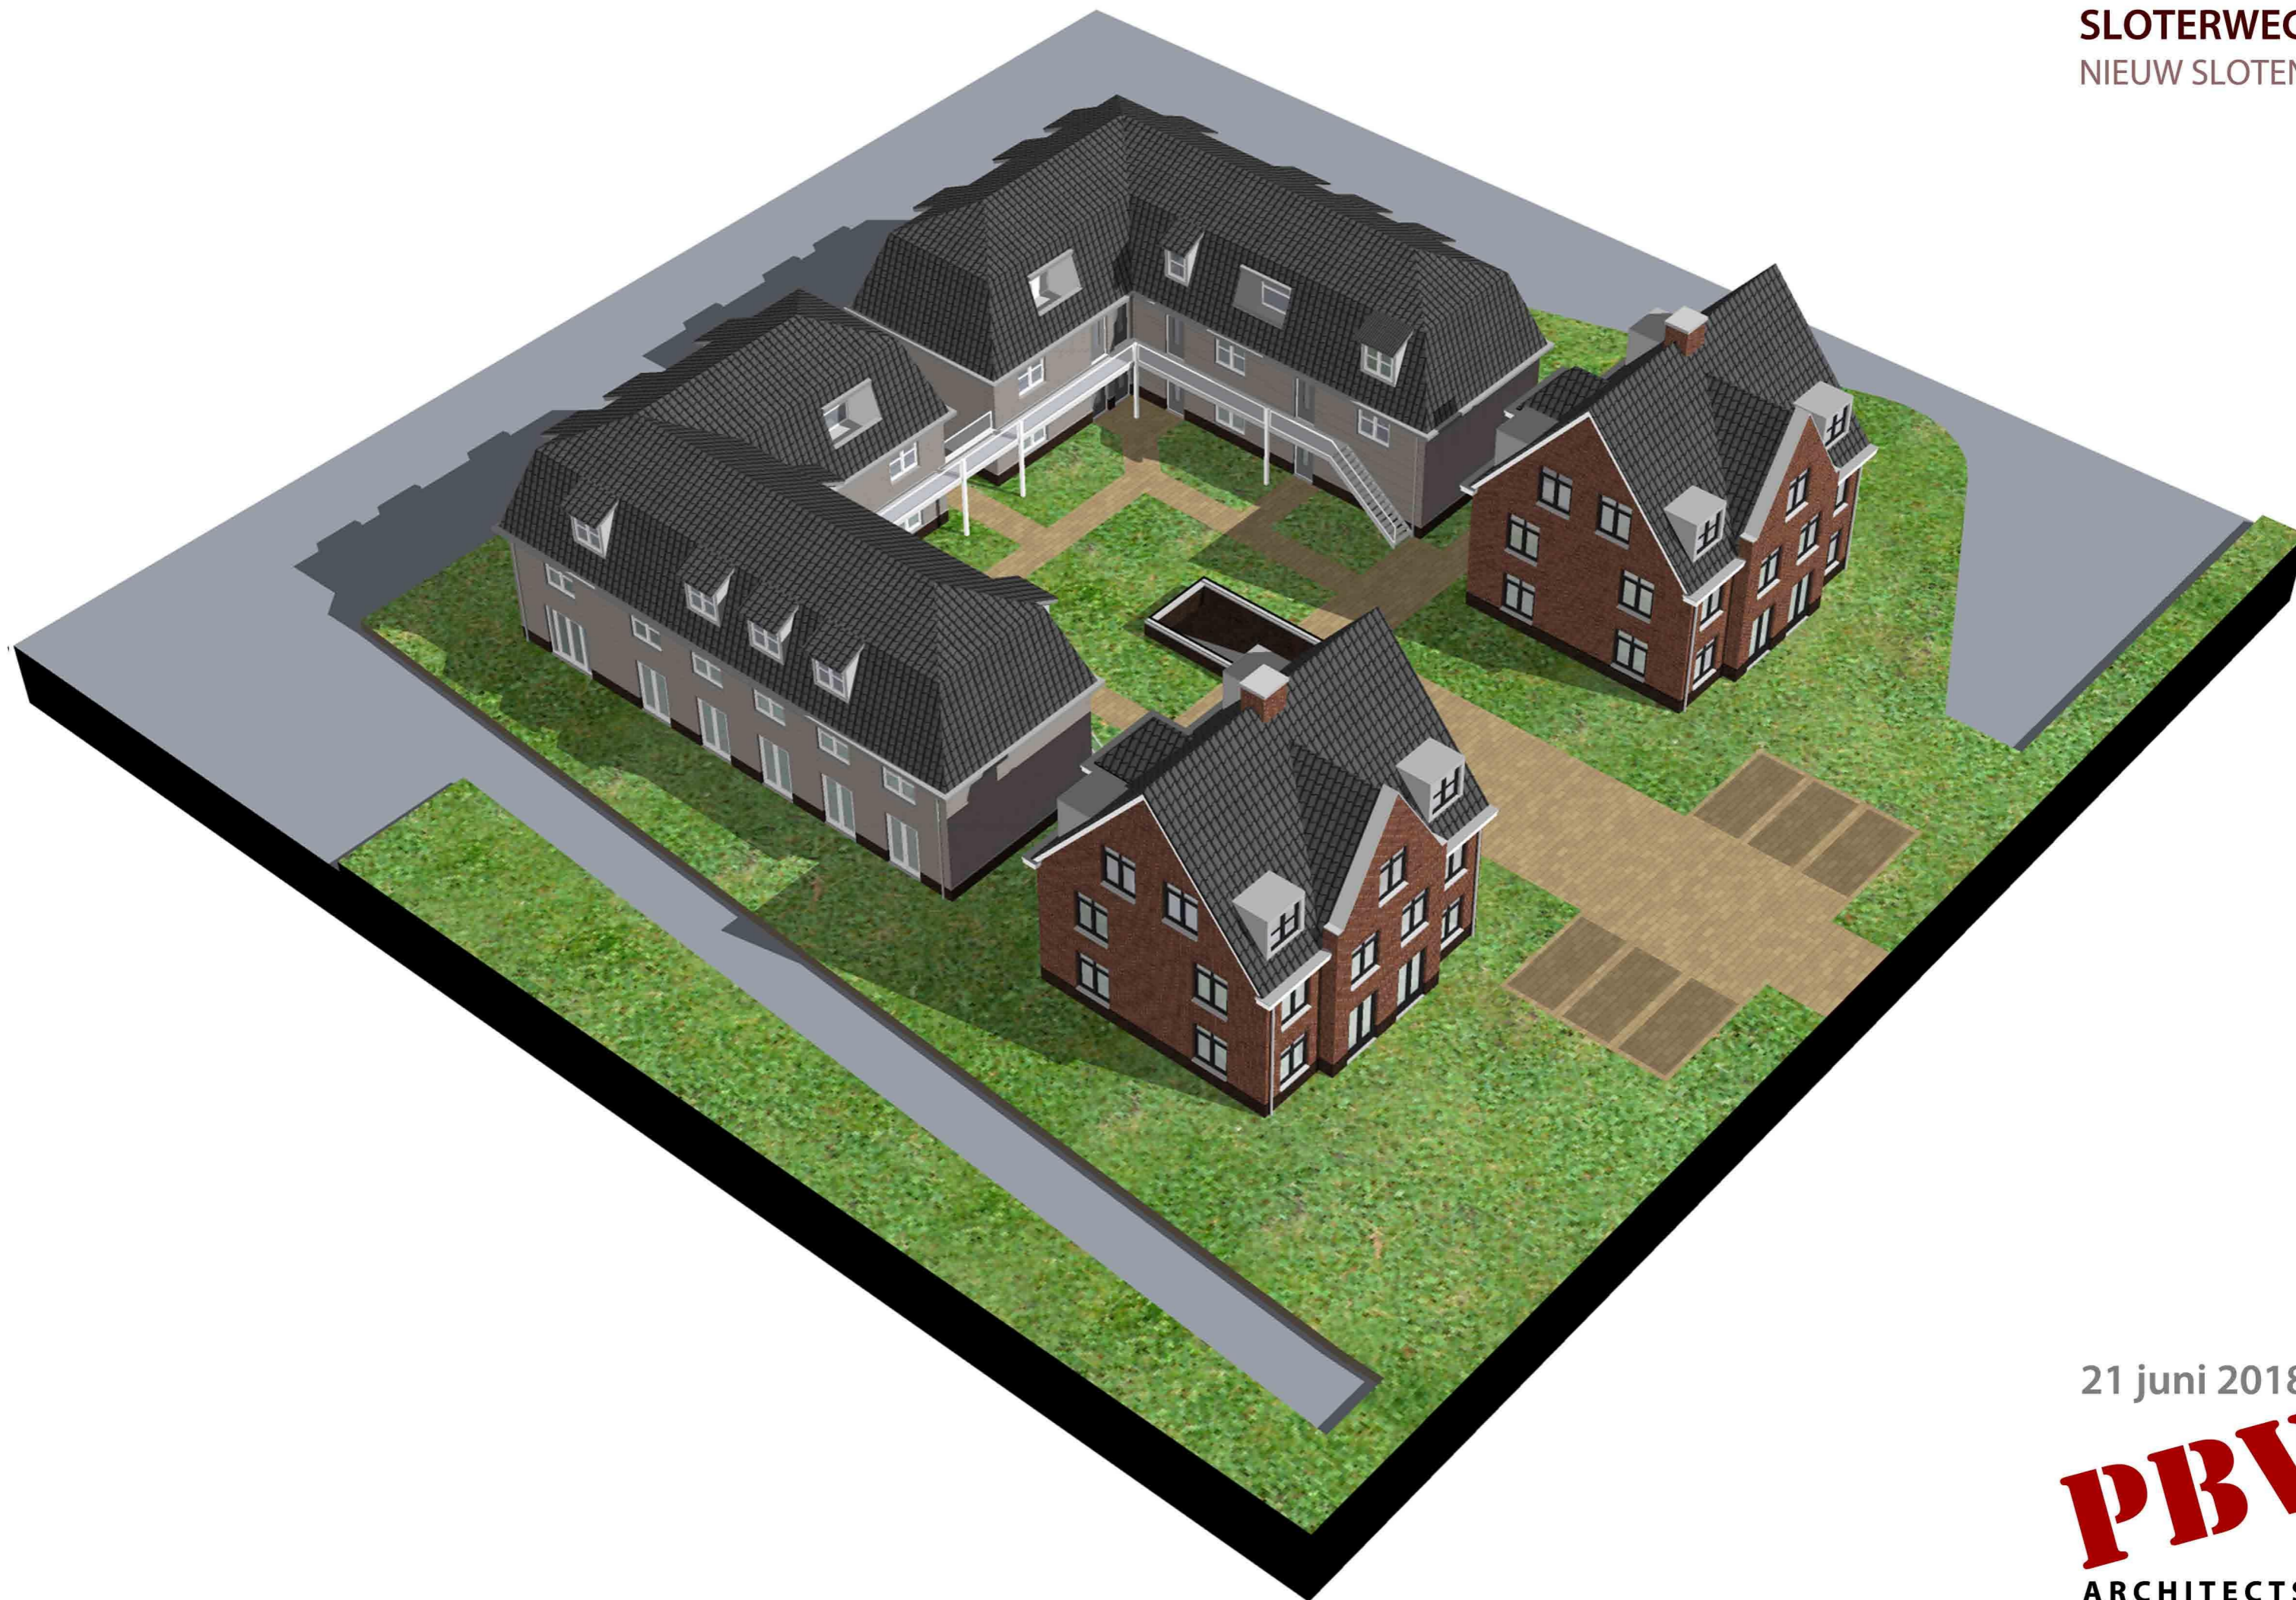

SLOTERWEG
NIEUW SLOTEN

21 juni 2018

PBW
ARCHITECTS

SLOTTERWEG
NIEUW SLOTEN

21 juni 2018

PBW
ARCHITECTS

21 juni 2018

21 juni 2018

SLOTERWEG
NIEUW SLOTEN

21 juni 2018

PBV
ARCHITECTS

SLOTERWEG
NIEUW SLOTEN

21 juni 2018

PBV
ARCHITECTS

zuidgevel (Sloterweg)

oostgevel (Anderlechtlaan)

noordgevel

westgevel

21 juni 2018

PBW
ARCHITECTS

SLOTERWEG
NIEUW SLOTEN

21 juni 2018

PBV
ARCHITECTS

SLOTERWEG
NIEUW SLOTEN