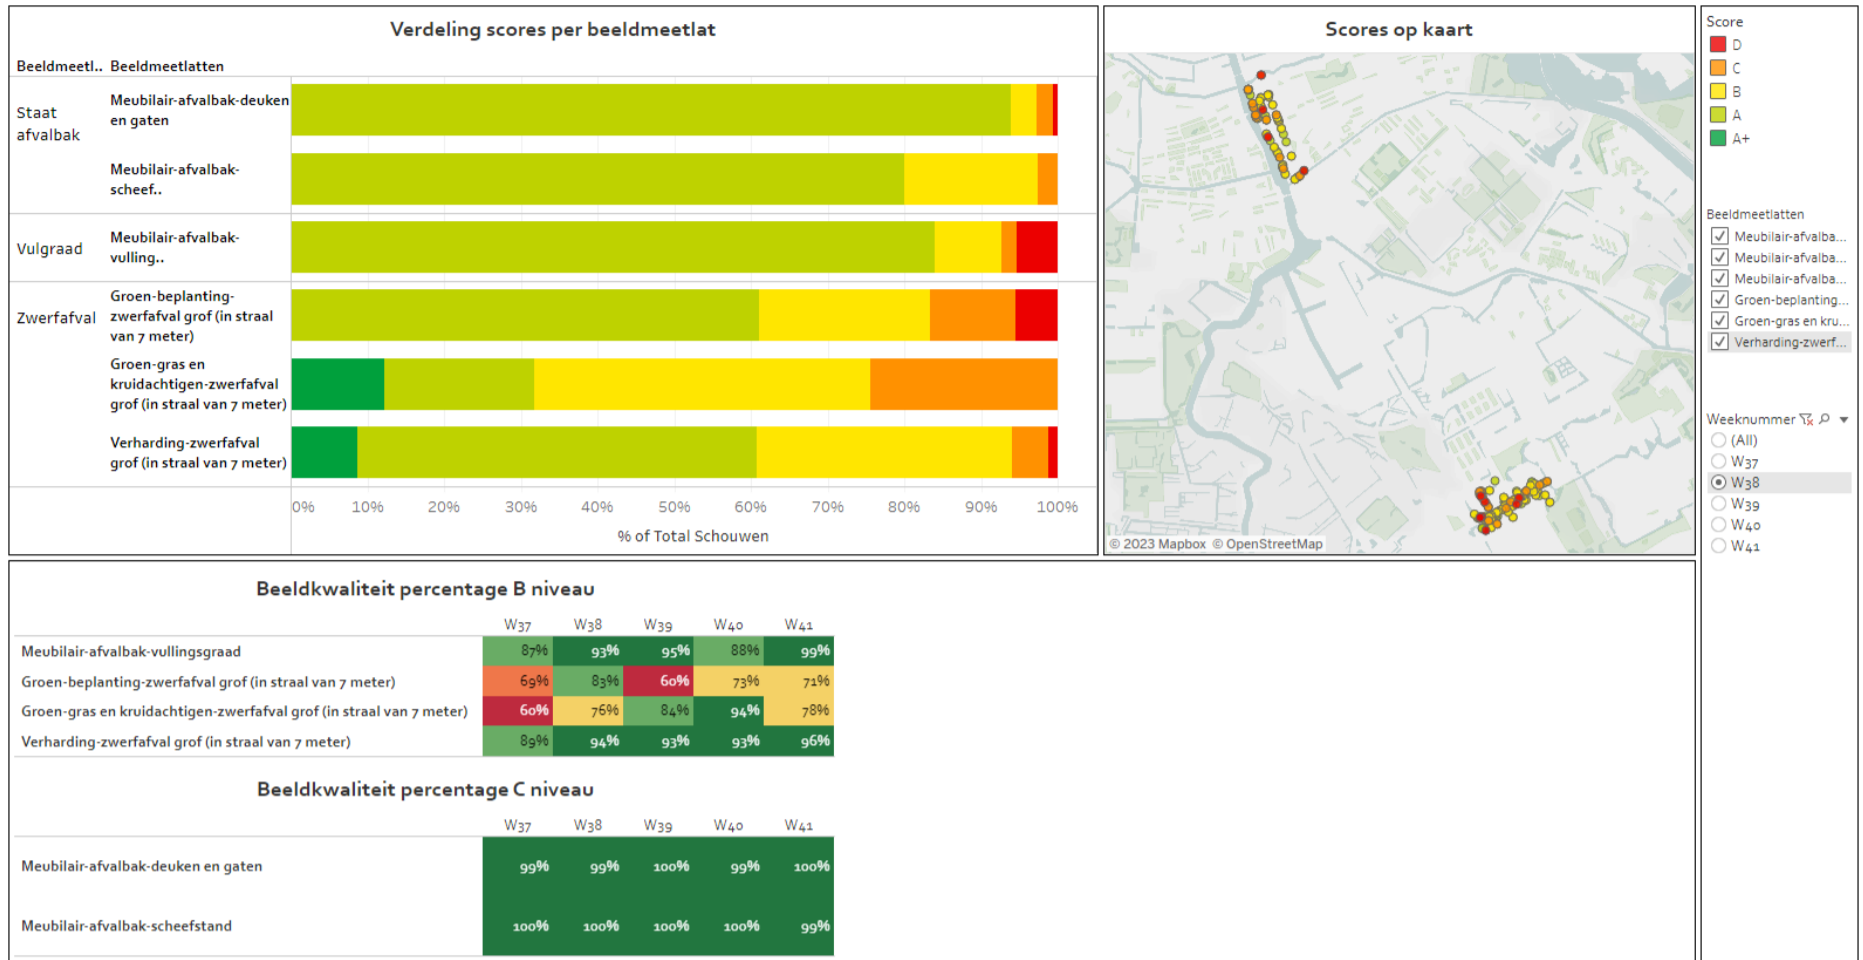

Bijlage 1: scores beeldmeetlatten en bruikbaarheid afvalbakken

Week 37

Scores beeldmeetlatten

Bruikbaarheid afvalbakken

Week 38

Scores beeldmeetlatten

Bruikbaarheid afvalbakken

Week 39

Scores beeldmeetlatten

Bruikbaarheid afvalbakken

Week 40

Scores beeldmeetlatten

Bruikbaarheid afvalbakken

Week 41

Scores beeldmeetlatten

Bruikbaarheid afvalbakken