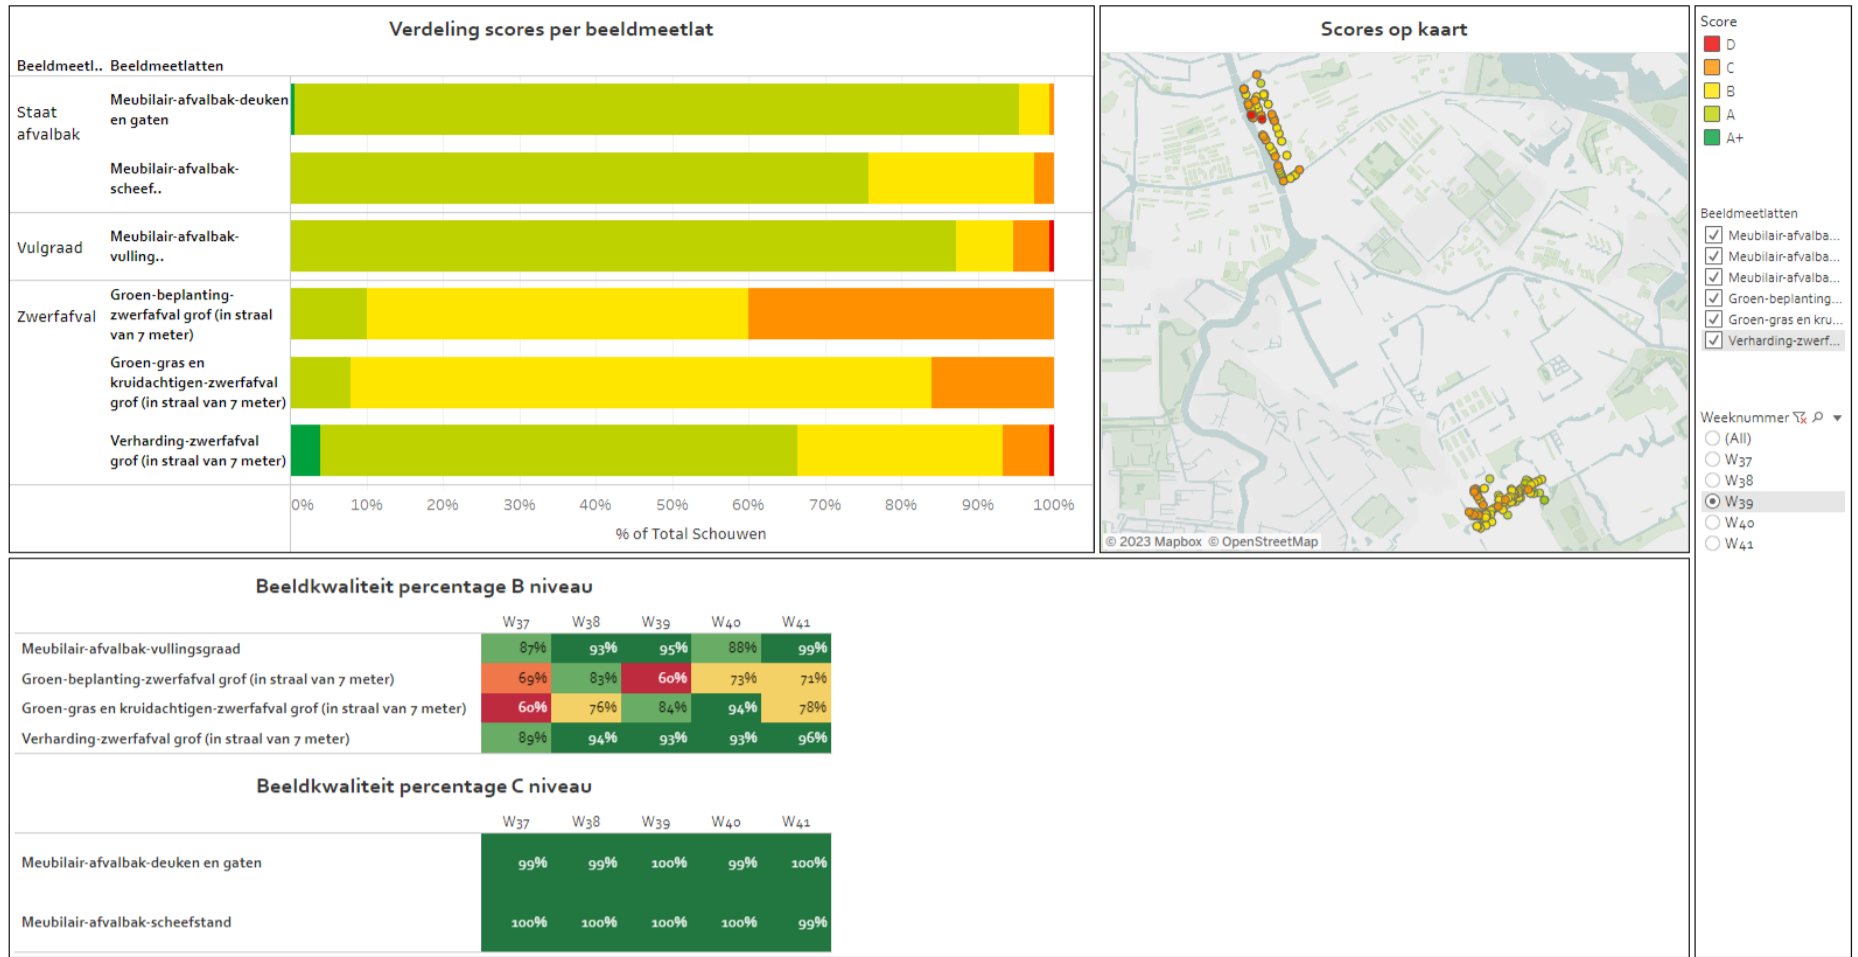

Bijlage 1: scores beeldmeetlatten en bruikbaarheid afvalbakken

Week 37

Scores beeldmeetlatten

Bruikbaarheid afvalbakken

Week 38

Scores beeldmeetlatten

Bruikbaarheid afvalbakken

Week 39

Scores beeldmeetlatten

Bruikbaarheid afvalbakken

Week 40

Scores beeldmeetlatten

Bruikbaarheid afvalbakken

Week 41

Scores beeldmeetlatten

Bruikbaarheid afvalbakken