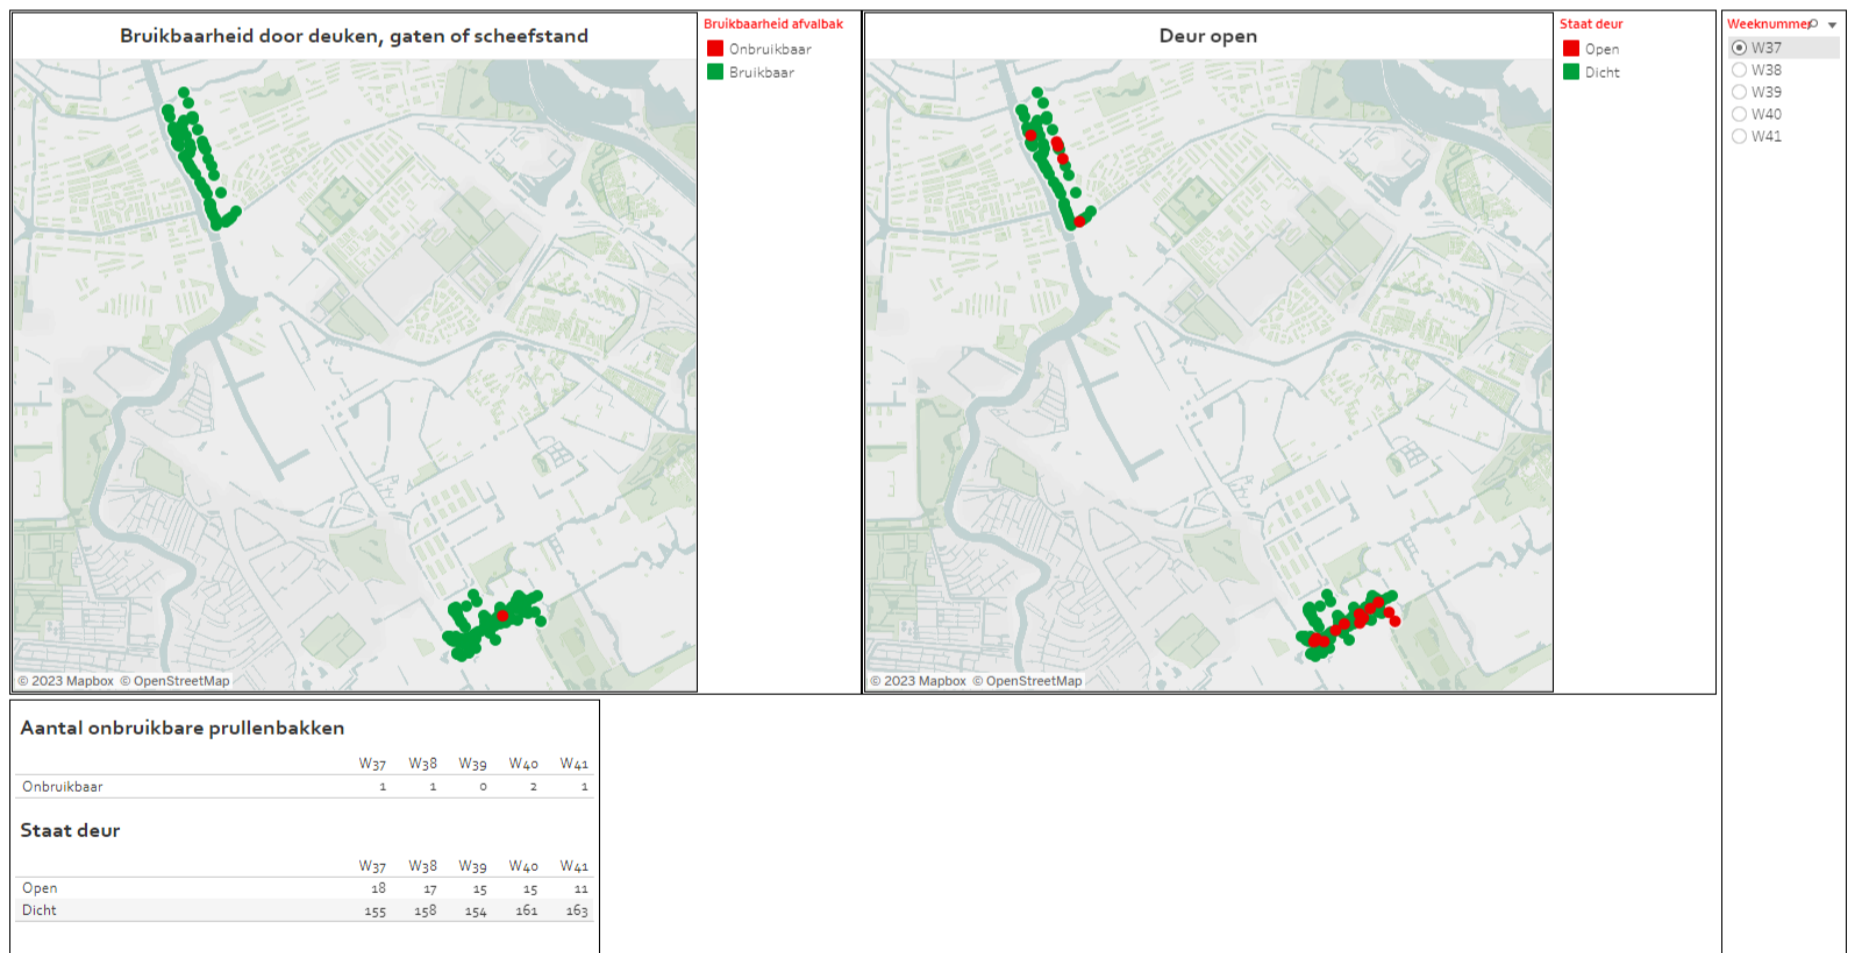

Bijlage 1: scores beeldmeetlatten en bruikbaarheid afvalbakken

Week 37

Scores beeldmeetlatten

Bruikbaarheid afvalbakken

Week 38

Scores beeldmeetlatten

Bruikbaarheid afvalbakken

Week 39

Scores beeldmeetlatten

Bruikbaarheid afvalbakken

Week 40

Scores beeldmeetlatten

Bruikbaarheid afvalbakken

Week 41

Scores beeldmeetlatten

Bruikbaarheid afvalbakken