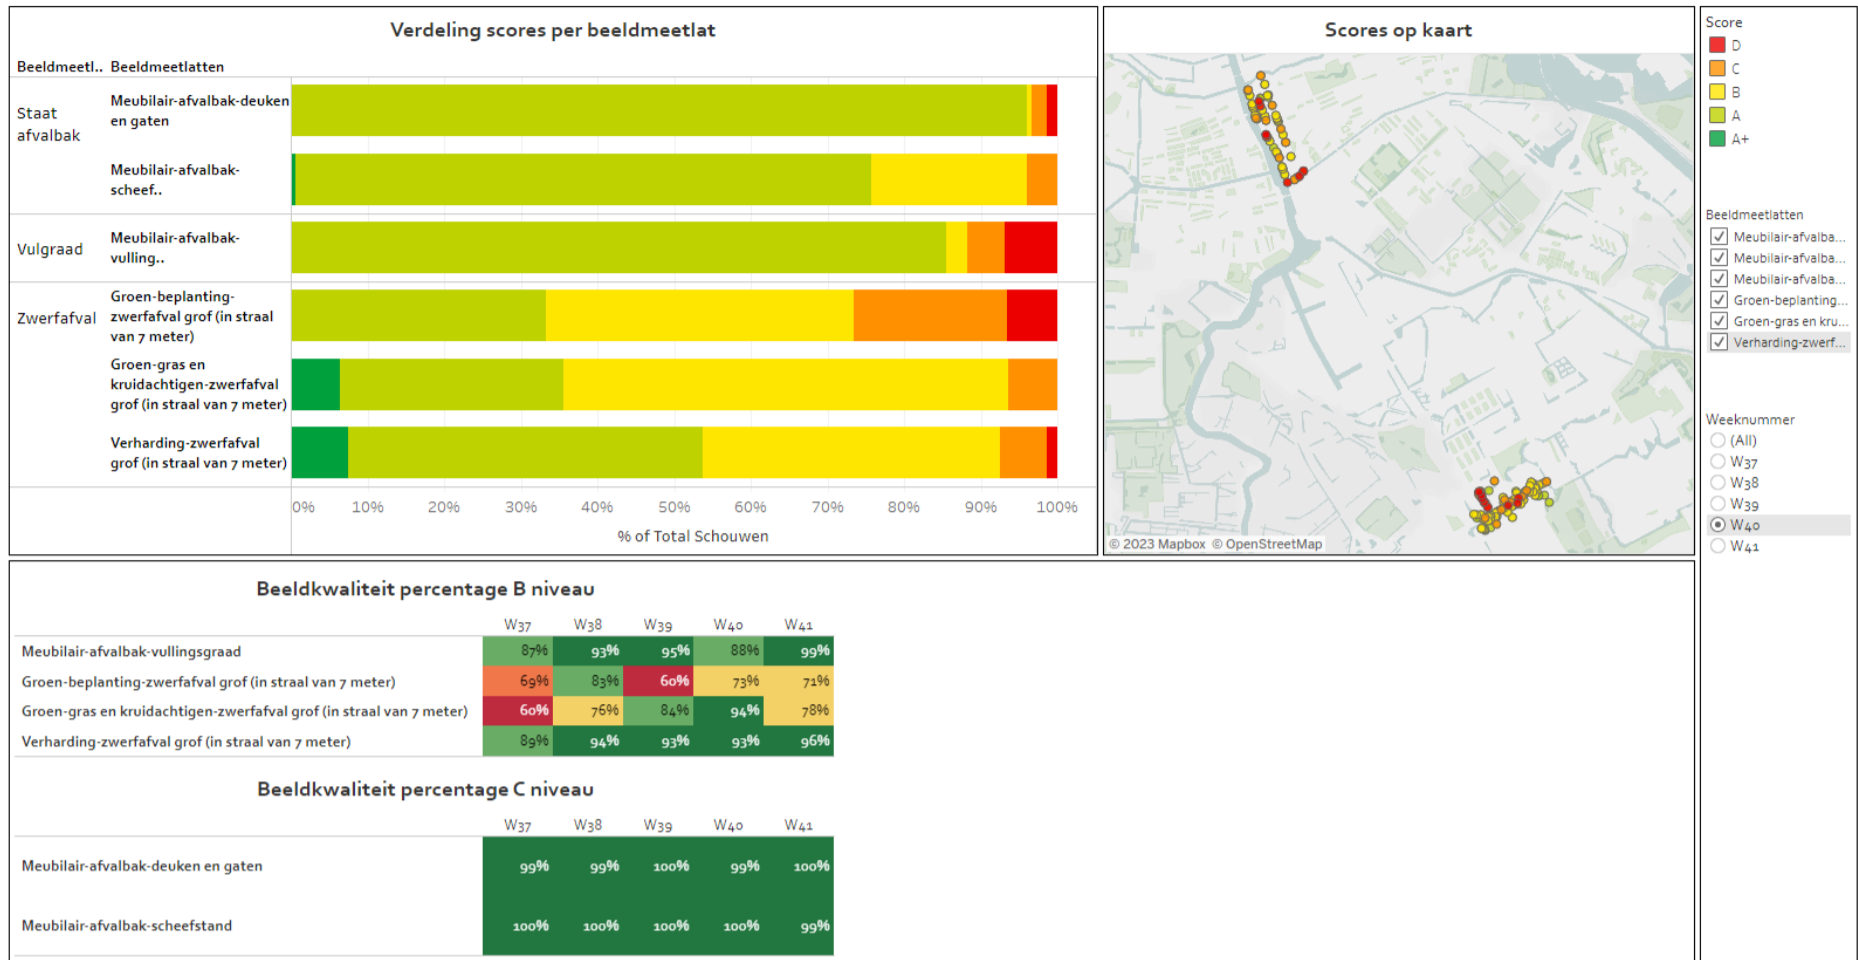

Bijlage 1: scores beeldmeetlatten en bruikbaarheid afvalbakken

Week 37

Scores beeldmeetlatten

Bruikbaarheid afvalbakken

Week 38

Scores beeldmeetlatten

Bruikbaarheid afvalbakken

Week 39

Scores beeldmeetlatten

Bruikbaarheid afvalbakken

Week 40

Scores beeldmeetlatten

Bruikbaarheid afvalbakken

Week 41

Scores beeldmeetlatten

Bruikbaarheid afvalbakken