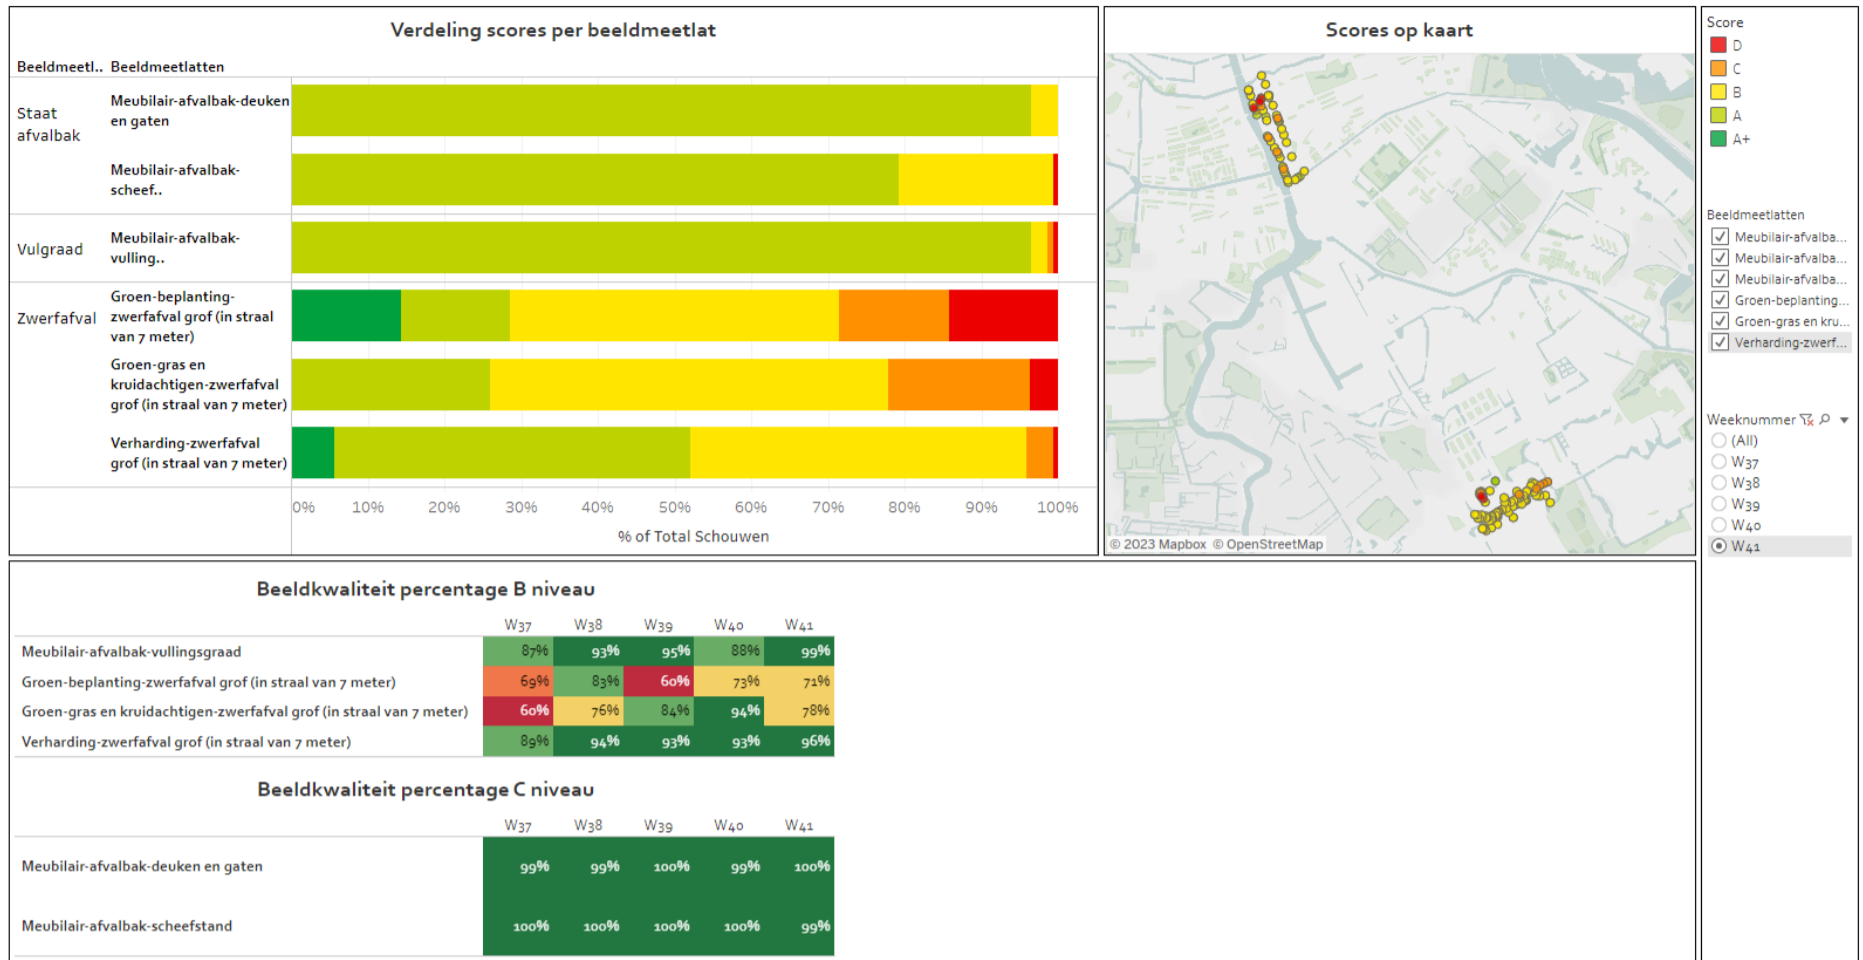

Bijlage 1: scores beeldmeetlatten en bruikbaarheid afvalbakken

Week 37

Scores beeldmeetlatten

Bruikbaarheid afvalbakken

Week 38

Scores beeldmeetlatten

Bruikbaarheid afvalbakken

Week 39

Scores beeldmeetlatten

Bruikbaarheid afvalbakken

Week 40

Scores beeldmeetlatten

Bruikbaarheid afvalbakken

Week 41

Scores beeldmeetlatten

Bruikbaarheid afvalbakken