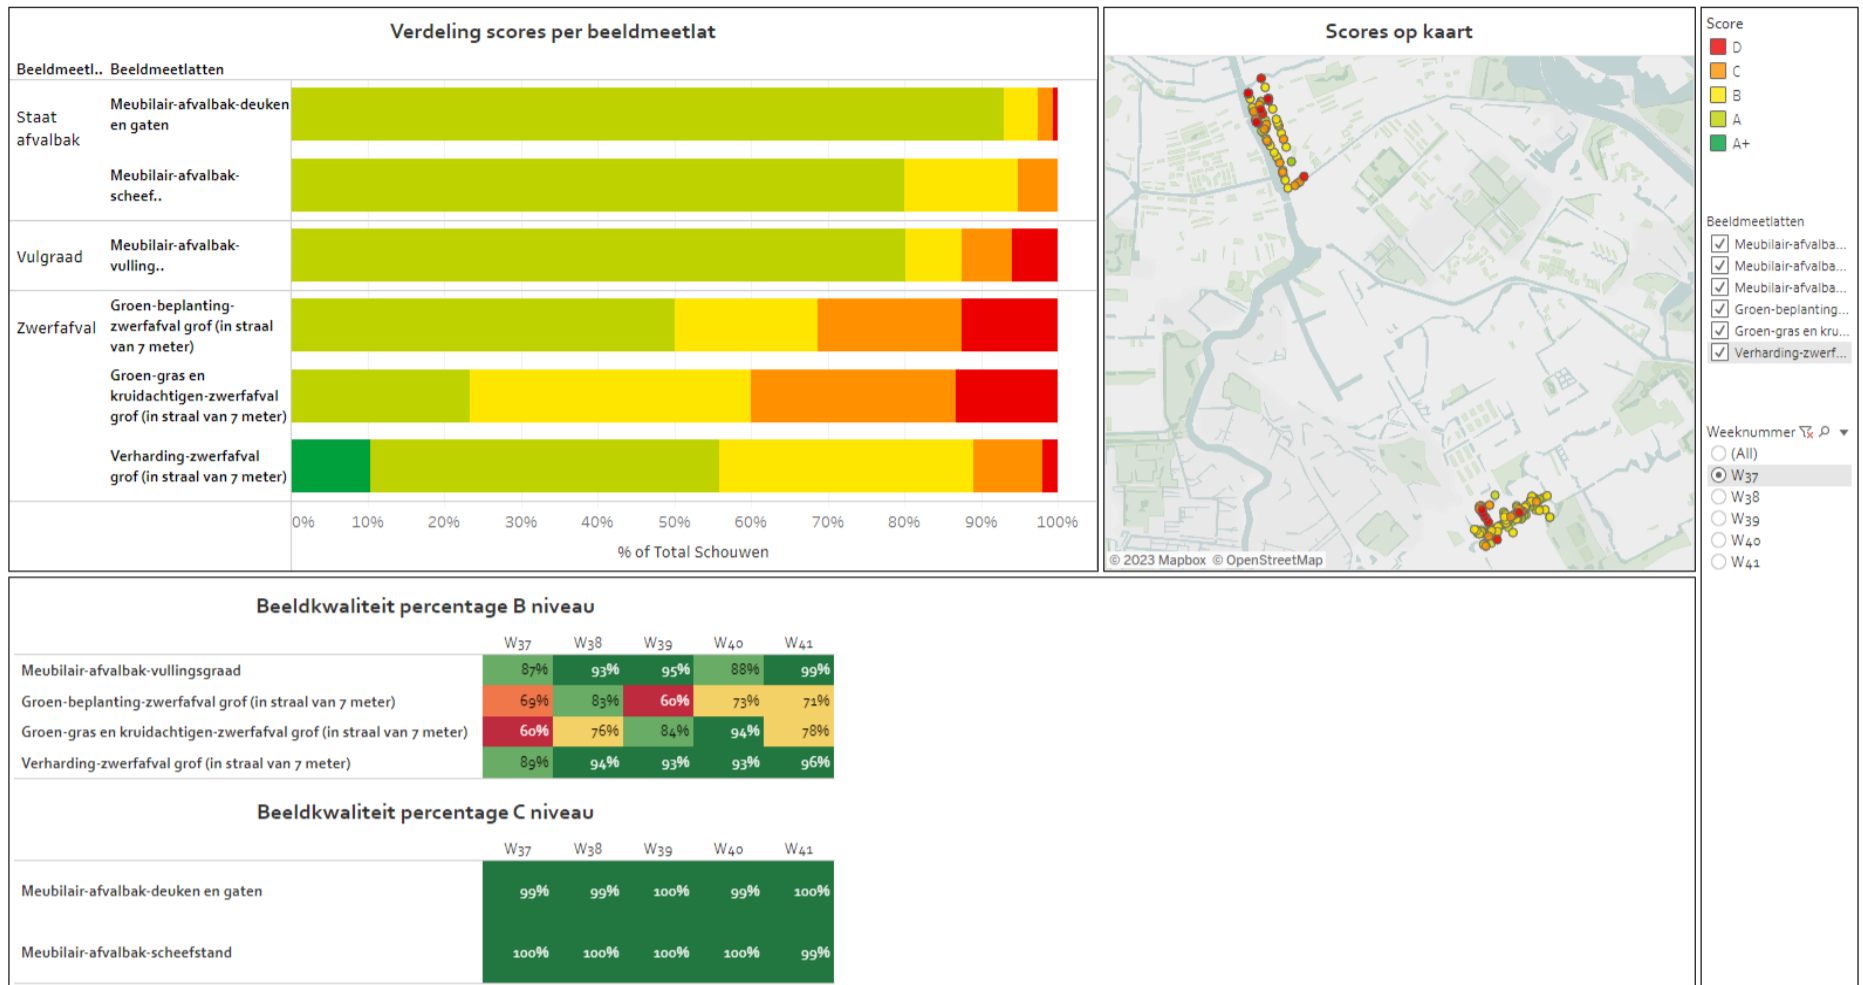

Bijlage 1: scores beeldmeetlatten en bruikbaarheid afvalbakken

Week 37

Scores beeldmeetlatten

Bruikbaarheid afvalbakken

Week 38

Scores beeldmeetlatten

Bruikbaarheid afvalbakken

Week 39

Scores beeldmeetlatten

Bruikbaarheid afvalbakken

Week 40

Scores beeldmeetlatten

Bruikbaarheid afvalbakken

Week 41

Scores beeldmeetlatten

Bruikbaarheid afvalbakken