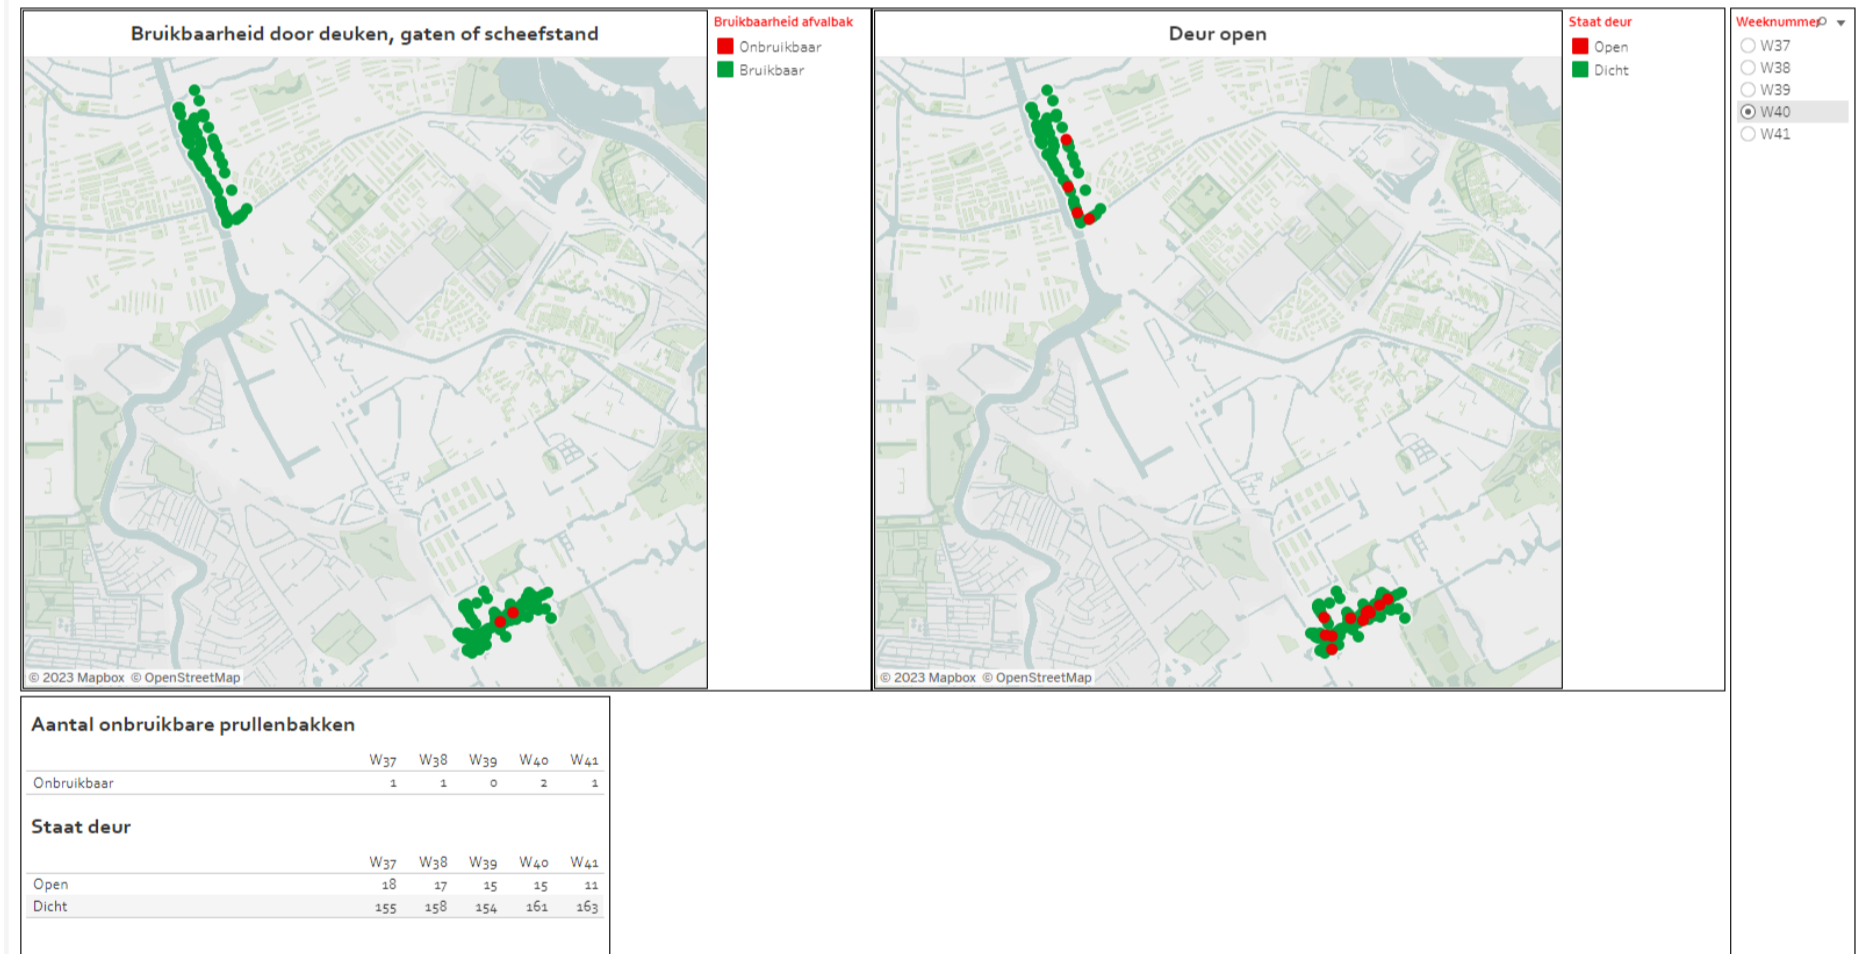

Bijlage 1: scores beeldmeetlatten en bruikbaarheid afvalbakken

Week 37

Scores beeldmeetlatten

Bruikbaarheid afvalbakken

Week 38

Scores beeldmeetlatten

Bruikbaarheid afvalbakken

Week 39

Scores beeldmeetlatten

Bruikbaarheid afvalbakken

Week 40

Scores beeldmeetlatten

Bruikbaarheid afvalbakken

Week 41

Scores beeldmeetlatten

Bruikbaarheid afvalbakken