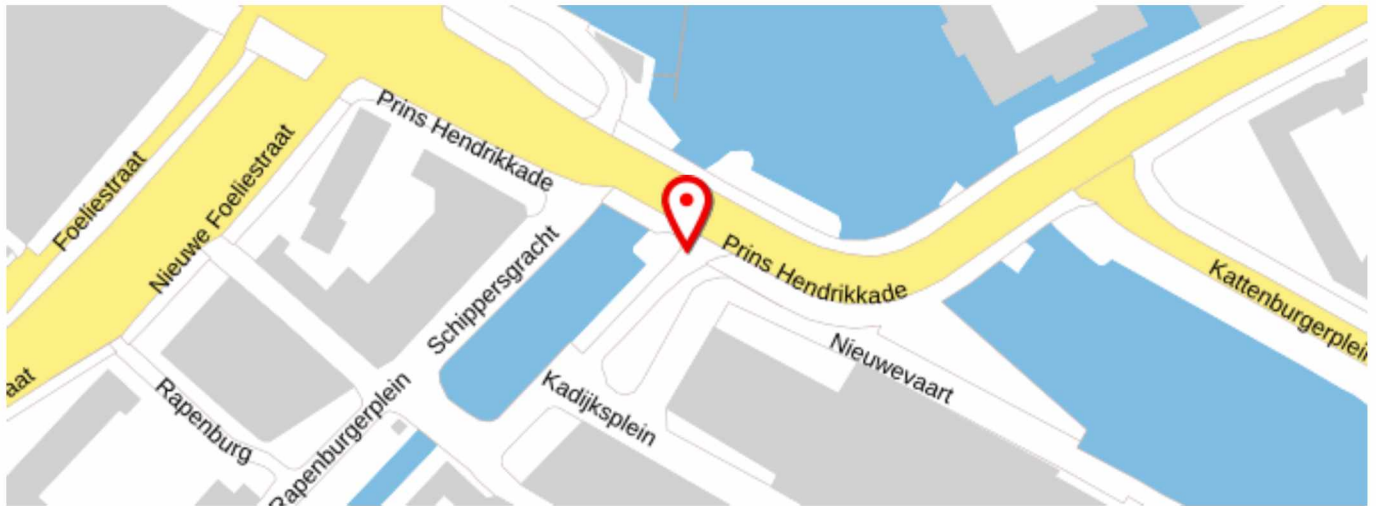

SIG-1703132

Melding

Toelichting	: Niet afgeplakt verkeersbord naar geblokkeerd route naar Markenhoven (brug kadijksplein is weggehaald).
Overlast	: 18-05-2023 16:25
Stadsdeel	: Centrum
Adres	: 5.1.2.e 5.1.2.e Amsterdam
Gemeld op	: 18-05-2023 16:25
Hoofdcategorie	: Wegen, verkeer, straatmeubilair
Subcategorie	: Bewegwijzering
Urgentie	: Normal
Bron	: online