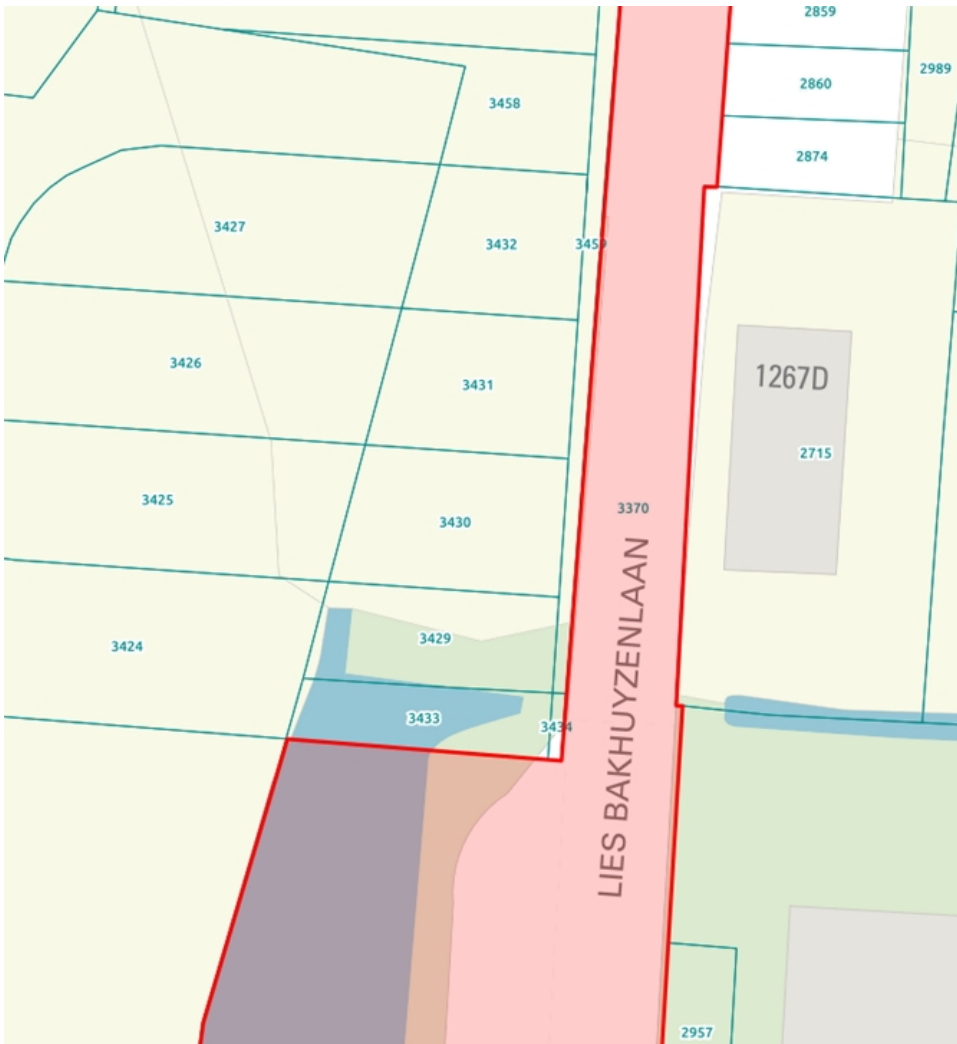

From 5.1, 2, e 5.1, 2, e 5.1, 2, e @unknown-from-address.net>
Subject **plan Kuykhof**
To 5.1, 2, e 5.1, 2, e @braam-minnesma.nl>
Cc 5.1, 2, e 5.1, 2, e 5.1, 2, e @amsterdam.nl>
Date June 17, 2025 at 9:14:07 AM CEST

Ook uit onderstaand blijkt 0,70 m eerder dan 1,20 m

Met vriendelijke groet,

5.1, 2, e
5.1, 2, e 5.1, 2, e
Ingenieursbureau

Gemeente Amsterdam

M 5.1, 2, e
E 5.1, 2, e @amsterdam.nl

Plein '40-'45 nr .1, 1064 SW Amsterdam
Ingenieursbureau.amsterdam.nl