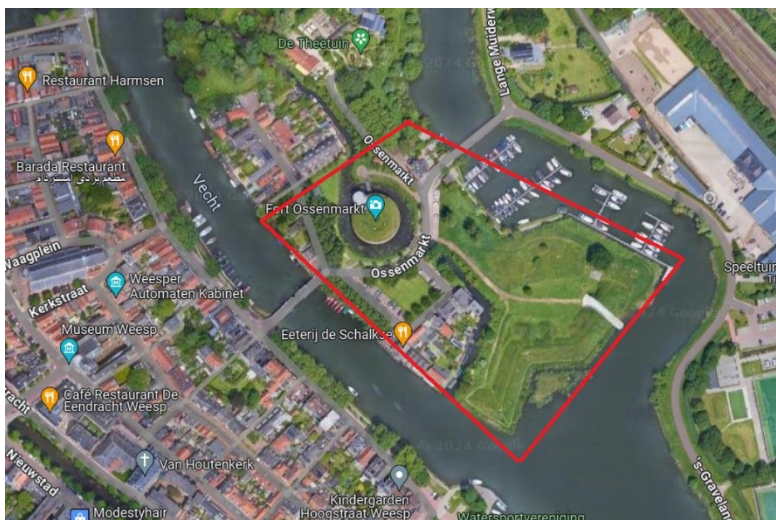

Huiszwaluwtil bij fort Uitermeer (Weesp, Noord-Holland), meteen na plaatsing.

Voorbeeld zwaluwtil

Locatie bestaande zwaluwkolonie aan de Rembrandt van Rijnstraat

LOCATIE 1: schans De Nieuwe Achtkant en omgeving Ossenmarkt

LOCATIE 2: Weesperluispark

Kaartje beschermd stadsgezicht